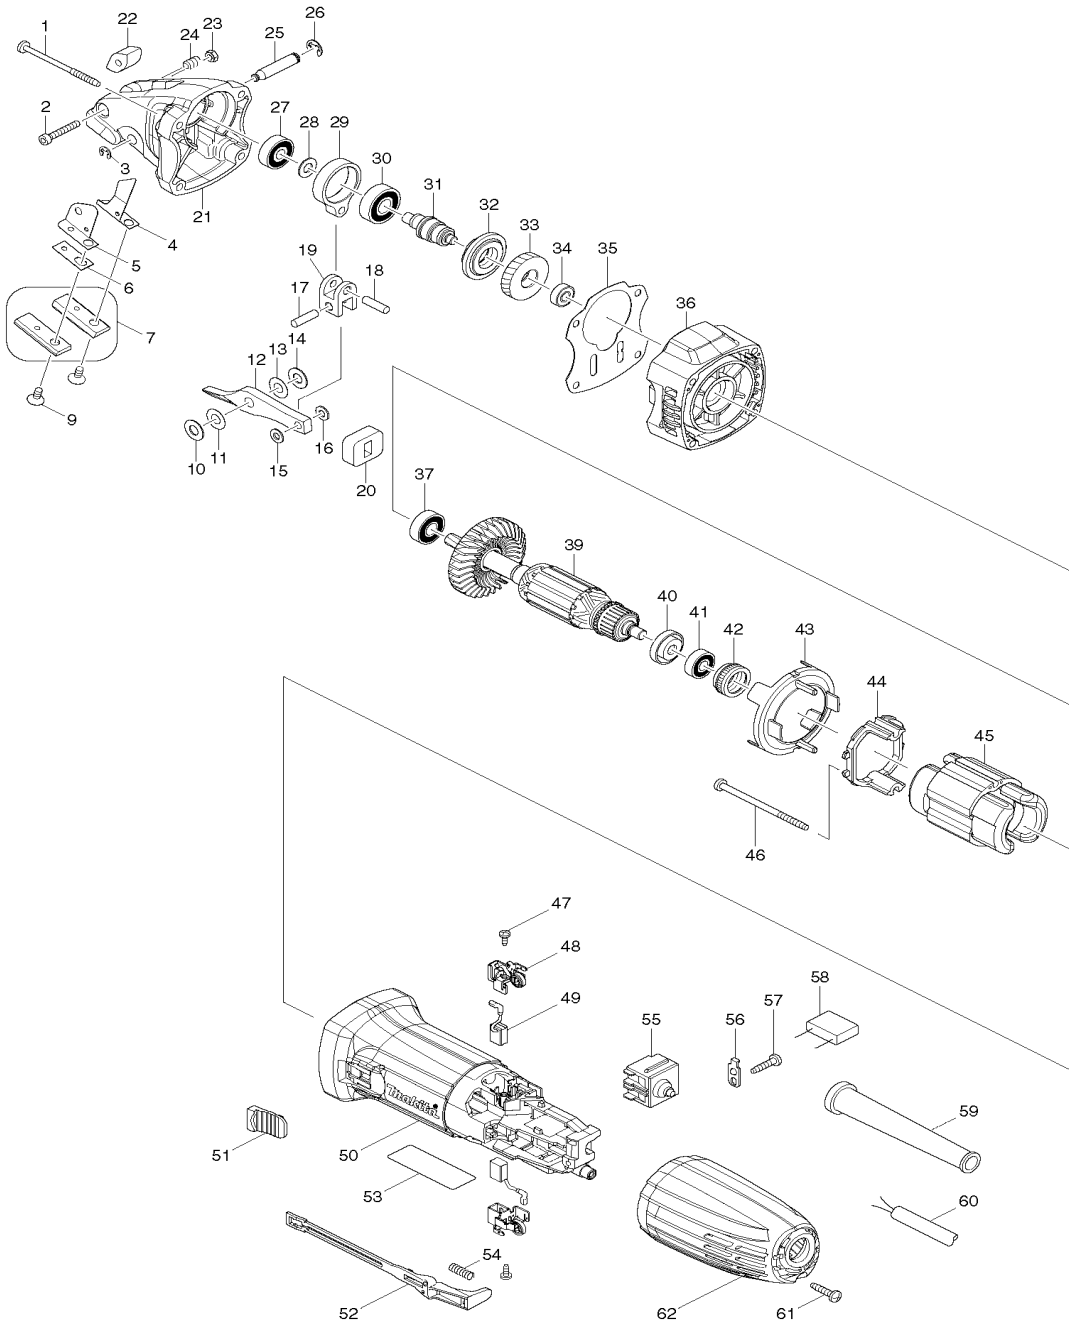

Pos.	Artikel-Nr.	PG	Bezeichnung	Stk.
1	266091-3	1	BLECHSCHRAUBE 4x40	4
2	922147-9	2	INNENSECHSKANTSCHRAUBE M4x25	1
3	961011-9	1	SICHERUNGSSCHEIBE E-4	1
4	346131-4	6	MESSERHALTER RECHTS	1
5	343480-0	6	MESSERHALTER LINKS	1
6	343481-8	2	UNTERLAGBLECH	1
7	792536-0	Z	MESSERSATZ	1
9	251951-2	2	INNENSECHSKANTSCHRAUBE M5x10	2
10	261065-9	3	TEFLONSCHIEBE 7	1
11	253338-4	3	SCHEIBE 7	1
12	792537-8	Z	SCHNEIDMESSER JS1670	1
13	253338-4	3	SCHEIBE 7	1
14	261065-9	3	TEFLONSCHIEBE 7	1
15	267010-2	2	SCHEIBE 5	1
16	267010-2	2	SCHEIBE 5	1
17	256155-1	3	STIFT 5	1
18	256155-1	3	STIFT 5	1
19	331329-6	22	MESSERBUEGEL	1
20	423118-4	2	DICHTUNG	1
21	140506-7	44	GETRIEBEGEHAEUSE	1
22	325727-4	19	SPANABWEISER	1
23	252083-8	3	MUTTER M4-7	1
24	266085-8	3	MADENSCHRAUBE M6x10	1
25	256733-7	9	STIFT 7	1
26	961012-7	2	SICHERUNGSSCHEIBE E-6	1
27	211027-7	17	RILLENKUGELLAGER 627ZZ	1
28	253133-2	2	SCHEIBE 7	1
29	331273-7	25	PLEUEL	1
30	210067-2	10	RILLENKUGELLAGER 6000ZZ	1
31	325948-8	23	KURBELWELLE	1
32	325949-6	21	DICHTUNGSSCHIEBE	1
33	227731-8	23	STIRNRAD 40	1
34	210033-9	17	RILLENKUGELLAGER 696ZZ	1
35	442161-4	4	DICHTUNG	1
36	140507-5	19	GETRIEBEGEHAEUSE	1
37	210005-4	18	RILLENKUGELLAGER 608DDW	1
39	517674-5	42	ANKER	1
40	681636-0	3	ISOLIERSCHEIBE	1
41	210062-2	8	RILLENKUGELLAGER 607ZZ	1
42	421868-5	9	GUMMIHUELSE 19	1
43	450796-7	4	FELDABDECKUNG	1
44	452073-3	8	DISTANZSTUECK	1
45	623549-9	35	FELD	1
46	266004-4	8	SCHRAUBE M4x70	2
47	265954-0	1	BLECHSCHRAUBE PT 3x8	2
48	643839-4	11	KOHLEHALTER 6X9	2
49	194722-3	13	KOHLEBUEERSTEN CB-459	1

*** ZUBEHÖR ***

Z	792536-0	45	MESSERSATZ	1
Z	792537-8	53	SCHNEIDMESSER	1
Z	783201-2	2	SECHSKANTSTIFTSCHLUESSEL 3mm	1