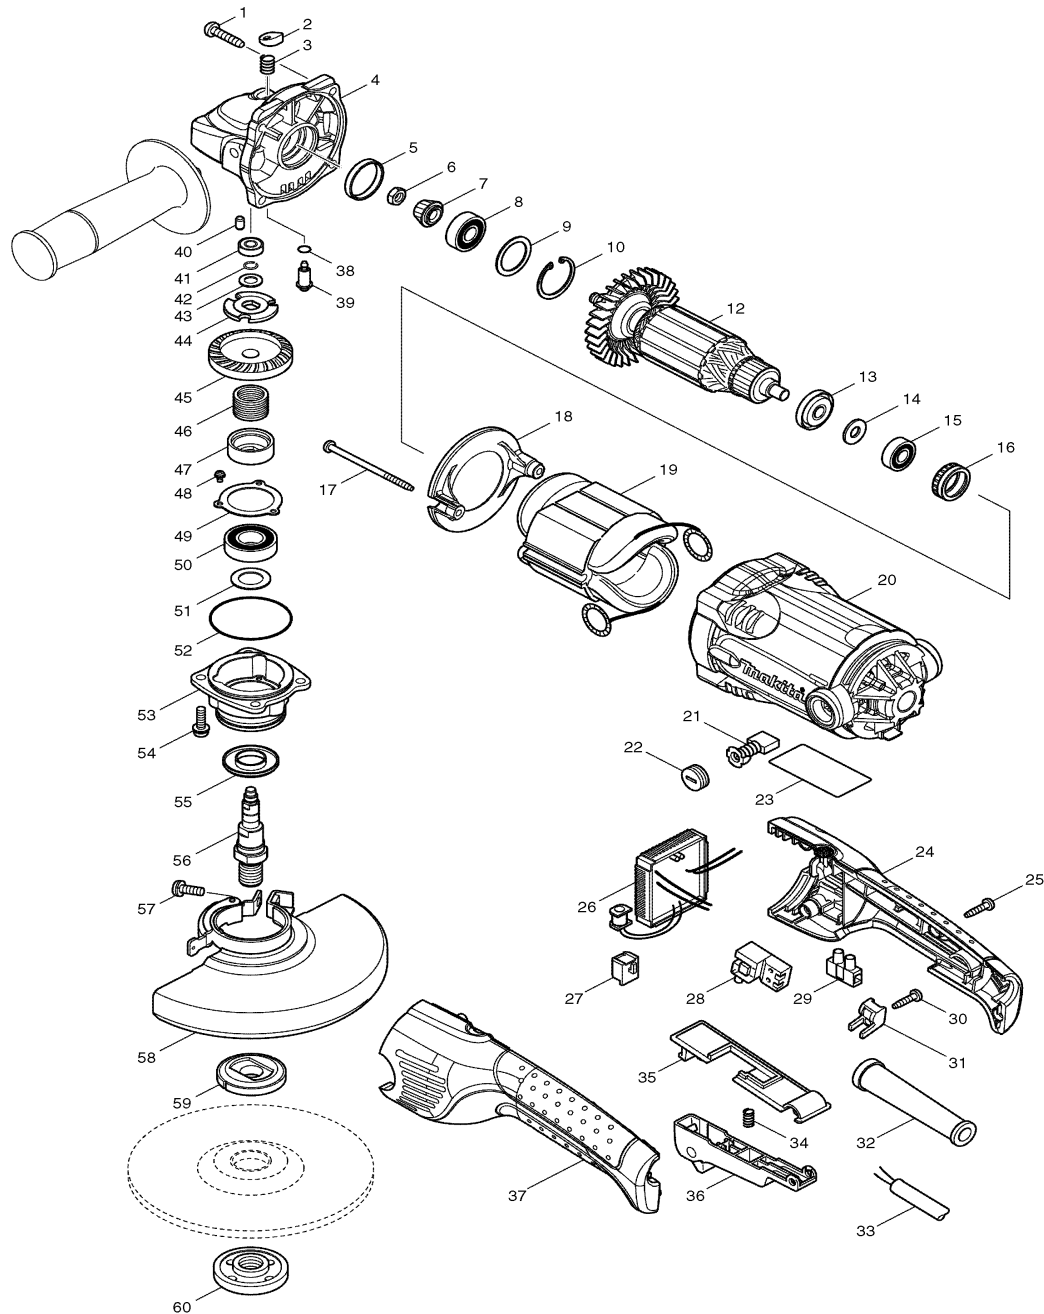

Modell GA6021C
Winkelschleifer 150mm
1.140 Watt

Pos.	*PG	Bestell-Nr.	Bezeichnung	Pos.	*PG	Bestell-Nr.	Bezeichnung
001	1	266041-8	SCHRAUBE 5x25 [4]	051	2	253853-8	SCHEIBE 15
002	1	417771-6	KUNSTSTOFFKAPPE	052	1	213624-5	O-RING 48
003	1	234057-1	DRUCKFEDER 8	053	20	318160-7	LAGERSCHILD
004	33	318158-4	GETRIEBEGEHAEUSE	054	1	265131-4	KOMBI-SCHRAUBE M5x18 [4]
005	1	424051-3	GUMMIRING 26	055	1	345464-4	LABYRINTH-RING
006	1	264010-3	SECHSKANTMUTTER M7	056	22	324789-9	SPINDEL
007	22	227529-3	KEGELRAD 11A	057	1	251391-4	SCHRAUBE M5x16
008	20	211088-7	RILLENKUGELLAGER 6000DDW	058	Z	135110-5	SCHUTZHAUBE 150mm T
009	1	267352-4	SCHEIBE 22	059	16	224415-9	SPANNFLANSCH 42
010	2	962107-9	SICHERUNGSRING R-30	060	13	224554-5	FLANSCHMUTTER
011							
012	47	513729-4	ANKER INKL. 13, 14				
013	17	681660-3	IMPULSGEBER				
014	1	267281-1	SCHEIBE 8				
015	18	210005-4	RILLENKUGELLAGER 608DDW				
016	19	421720-7	GUMMIHUELSE				
017	1	266325-4	SCHRAUBE 5x70 [2]				
018	6	419961-7	FELDABDECKUNG				
019	39	525784-4	FELD				
020	33	158398-0	MOTORGEHAEUSE				
021	19	194547-5	KOHLEBUERSTEN CB-253				
022	4	643750-0	BUERSTENKAPPE [2]				
023							
024	24	188452-6	HANDGRIF INKL. 37				
025	1	266326-2	SCHRAUBE 4x18 [4]				
026	34	631799-2	ELEKTRONIK				
027	2	418518-1	HUELSE				
028	24	651922-3	SCHALTER TG71B				
029	8	654575-7	LUESTERKLEMME				
030	1	266326-2	SCHRAUBE 4x18				
031	1	687260-7	KNICKSCHUTZHALTER				
032	6	682505-8	KNICKSCHUTZ 10-90				
033	15	665865-3	ANSCHLUSSLEITUNG				
034	1	233117-6	DRUCKFEDER 6				
035	6	418519-9	SCHALTERPLATTE				
036	12	158401-7	SCHALTHEBEL				
037	24	188452-6	HANDGRIF INKL. 24				
038	1	213977-2	O-RING 7				
039	3	256505-0	SPINDELARRETIERUNGSSSTIFT 5				
040	1	263002-9	GUMMISTIFT 4				
041	18	210006-2	RILLENKUGELLAGER 696ZZ				
042	3	233926-3	FEDERRING 7				
043	2	253835-0	SCHEIBE 8				
044	7	267811-8	SICHERUNGSSCHEIBE				
045	30	227530-8	TELLERRAD 38				
046	14	233957-2	DRUCKFEDER 16				
047	9	324833-2	HUELSE				
048	1	911003-8	SCHRAUBE M3x6 [3]				
049	1	285728-3	LAGERABDECKUNG 39				
050	22	211236-8	RILLENKUGELLAGER 6002DDW				

Zubehör
- 153504-2 SEITENGRIF 36
- 782423-1 STIRNLOCHSCHLUESSEL 35mm

Ersatzteile
(nicht in der Explosionszeichnung vorhanden)
zu Pos. 19:
- 654020-2 ANSCHLUSSFEDER
- 654555-3 VERBINDER 34130
zu Pos. 20:
- 643708-9 KOHLEBUERSTENHALTER