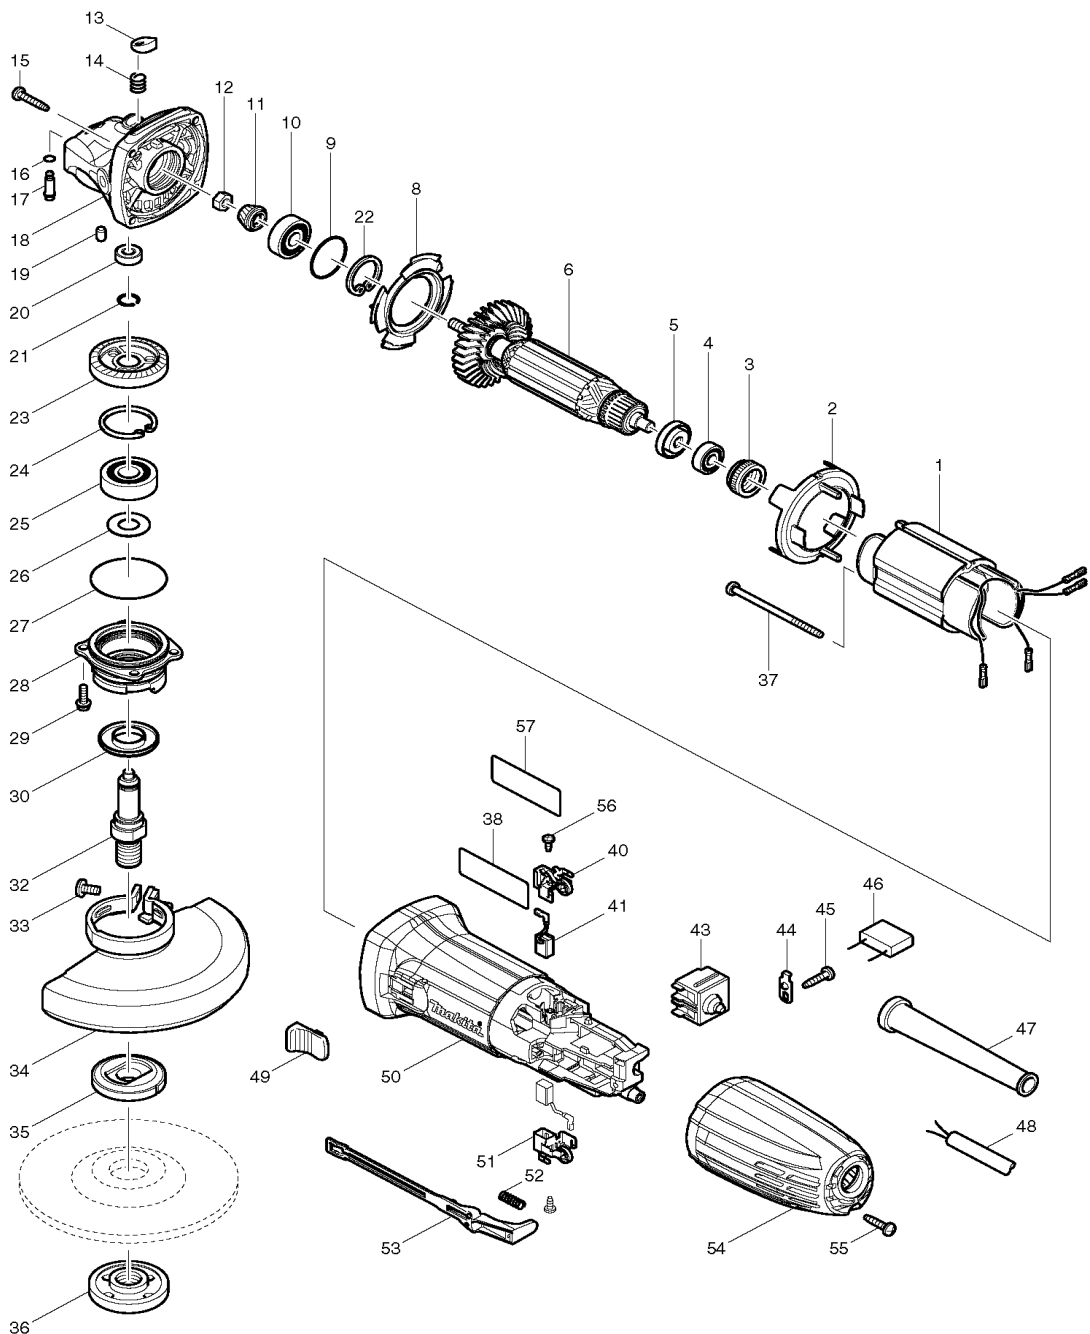

Pos.	Artikel-Nr.	PG	Bezeichnung	Stk.
1	623533-4	25	FELD	1
2	450796-7	4	FELDABDECKUNG	1
3	421868-5	9	GUMMIHUELSE 19	1
4	210034-7	15	RILLENKUGELLAGER 607LLB	1
5	681636-0	3	ISOLIERSCHEIBE	1
6	517649-4	27	ANKER INKL. 4, 5	1
8	413126-3	4	LUEFTERABDECKUNG	1
9	213445-5	1	O-RING 26	1
10	211092-6	18	RILLENKUGELLAGER 629DDW	1
11	227545-5	14	KEGELRAD 10	1
12	252186-8	1	SECHSKANTMUTTER M6	1
13	417771-6	1	KUNSTSTOFFKAPPE	1
14	234057-1	1	DRUCKFEDER 8	1
15	266324-6	1	SCHRAUBE 4x22	4
16	213960-9	1	O-RING 5	1
17	256510-7	2	SPINDELARRETIERUNG	1
18	318335-8	20	GETRIEBEGEHAUSE	1
19	263002-9	1	GUMMISTIFT 4	1
20	210033-9	17	RILLENKUGELLAGER 696ZZ	1
21	233950-6	1	SPRENGRING 11	1
22	962105-3	2	SICHERUNGSRING R-26	1
23	227546-3	21	TELLERRAD 37	1
24	962151-6	3	SICHERUNGSRING R-32	1
25	211129-9	19	RILLENKUGELLAGER 6201DDW	1
26	267113-2	3	UNTERLAGSCHEIBE 12	1
27	213561-3	1	O-RING 42	1
28	318336-6	13	LAGERSCHILD	1
29	265099-4	1	KOMBI-SCHRAUBE M4x14	4
30	345464-4	1	LABYRINTH-RING	1
32	324954-0	17	SPINDEL	1
33	265180-1	1	KOMBI-SCHRAUBE M5x16	1
34	135240-2	Z	SCHUTZHAUBE 125mm INKL. 33	1
35	224415-9	16	SPANNFLANSCH	1
36	224554-5	13	FLANSCHMUTTER	1
37	266325-4	1	SCHRAUBE 5x70	2
38	866062-6	1	TYPENSCHILD GA5030	1
40	643839-4	11	KOHLEHALTER 6X9	1
41	194722-3	13	KOHLEBUERSTEN CB-459	1
43	650560-8	15	SCHALTER DPX-2110-R	1
44	687681-3	1	KABELKLEMMPLATTE	1
45	266326-2	1	SCHRAUBE 4x18	1
46	645200-1	10	KONDENSATOR	1
47	682559-5	5	KNICKSCHUTZ 8-110	1
48	665394-6	19	ANSCHLUSSLEITUNG	1
49	419566-3	1	SCHALTKNOPF	1
50	450795-9	19	MOTERGEHAUSE	1
51	643839-4	11	KOHLEHALTER 6X9	1

Pos.	Artikel-Nr.	PG	Bezeichnung	Stk.
52	233121-5	1	DRUCKFEDER 4	1
53	450797-5	4	SCHALTHEBEL	1
54	450794-1	6	GEHAEUSEDECKEL	1
55	266326-2	1	SCHRAUBE 4x18	1
56	265954-0	1	BLECHSCHRAUBE PT 3x8	2
57	819327-5	1	SCHUTZFOLIE	1

*** ZUBEHÖR ***

Z	153504-2	5	SEITENGRIF 36 KPL.	1
Z	782423-1	3	STIRNLOCHSCHLUESSEL 35mm	1
Z	823294-8	42	TRANSPORTKOFFER ALU	1