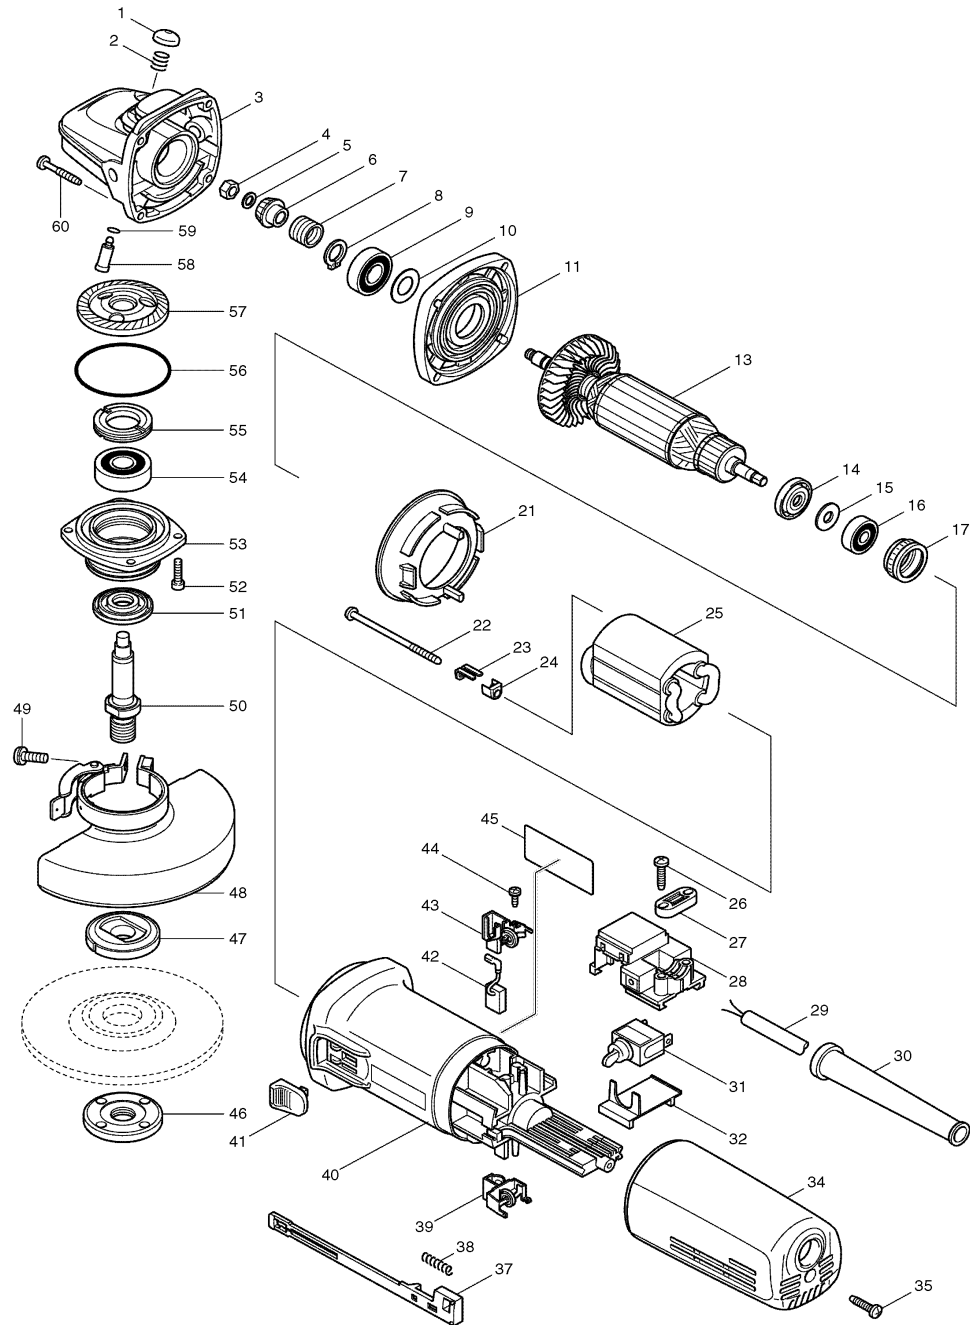

Modell 9564H

Winkelschleifer 115mm - 1.100 Watt

Pos.	*PG	Bestell-Nr.	Bezeichnung	Pos.	*PG	Bestell-Nr.	Bezeichnung
001	3	418067-8	KUNSTSTOFFKAPPE	051	4	415300-9	DICHTUNG
002	1	233072-2	DRUCKFEDER 8	052	1	265490-6	INNENSECHSKANTSCHR. M4x16 [4]
003	26	153488-4	GETRIEBEGEHAEUSE	053	19	317570-5	GETRIEBEGEHAEUSEDECKEL
004	1	931303-0	MUTTER M6	054	19	211129-9	RILLENKUGELLAGER 6201DDW
005	1	253077-6	SCHEIBE 6	055	8	285841-7	HOHLSCHRAUBE 19-33
006	22	226794-1	KEGELRAD 11	056	2	213673-2	O-RING 52
007	14	233901-9	DRUCKFEDER 12	057	30	227427-1	TELLERRAD 38
008	1	961052-5	SICHERUNGSRING S-12	058	5	256459-1	SPINDELARRETIERSTIFT
009	22	211142-7	RILLENKUGELLAGER 6001LLB	059	1	213048-5	O-RING 46
010	2	253084-9	SCHEIBE 12	060	1	266257-5	BLECHSCHRAUBE 4x28 [4]
011	22	317359-1	MOTORABDECKUNG				
012							
013	49	515234-7	ANKER INKL. 14-16				
014	2	681656-4	ISOLIERSCHEIBE				
015	2	253823-7	SCHEIBE 7				
016	12	210027-4	RILLENKUGELLAGER 627DDW				
017	18	421738-8	GUMMIHUELSE 22				
018							
019							
020							
021	7	413076-2	FELDABDECKUNG				
022	1	266258-3	BLECHSCHRAUBE 4x70 [2]				
023	15	344871-8	HALTEBLECH [2]				
024	3	417237-6	ISOLIERABDECKUNG [2]				
025	41	626564-2	FELD				
026	1	265995-6	SCHRAUBE 4x18 [2]				
027	2	687052-4	KABELKLEMMPLATTE				
028	21	632945-0	ANSCHLUSSPLATTE				
029	19	665394-6	ANSCHLUSSLEITUNG				
030	5	682559-5	KNICKSCHUTZ 8				
031	20	651418-4	SCHALTER ST115A-40				
032	3	687113-0	SCHALTERPLATTE				
033							
034	20	417183-3	SCHALTERGEHAEUSE				
035	1	265995-6	SCHRAUBE 4x18				
036							
037	7	417186-7	SCHALTERSCHIEBER				
038	1	233071-4	DRUCKFEDER 4				
039	12	643760-7	KOHLEBUERSTENHALTER R				
040	24	418512-3	MOTORGEHAEUSE				
041	4	417813-6	SCHALTKNOPF				
042	13	194074-2	KOHLEBUERSTEN CB-325				
043	12	643760-7	KOHLEBUERSTENHALTER R				
044	1	266256-7	BLECHSCHRAUBE PT 3x10 [4]				
045	2	862749-8	TYPENSCHILD				
046	13	224554-5	FLANSCHMUTTER				
047	16	224298-7	SPANNFLANSCH				
048	2	135107-4	SCHUTZHAUBE 115mm T				
049	1	251391-4	SCHRAUBE M5x16				
050	21	324035-0	SPINDEL				