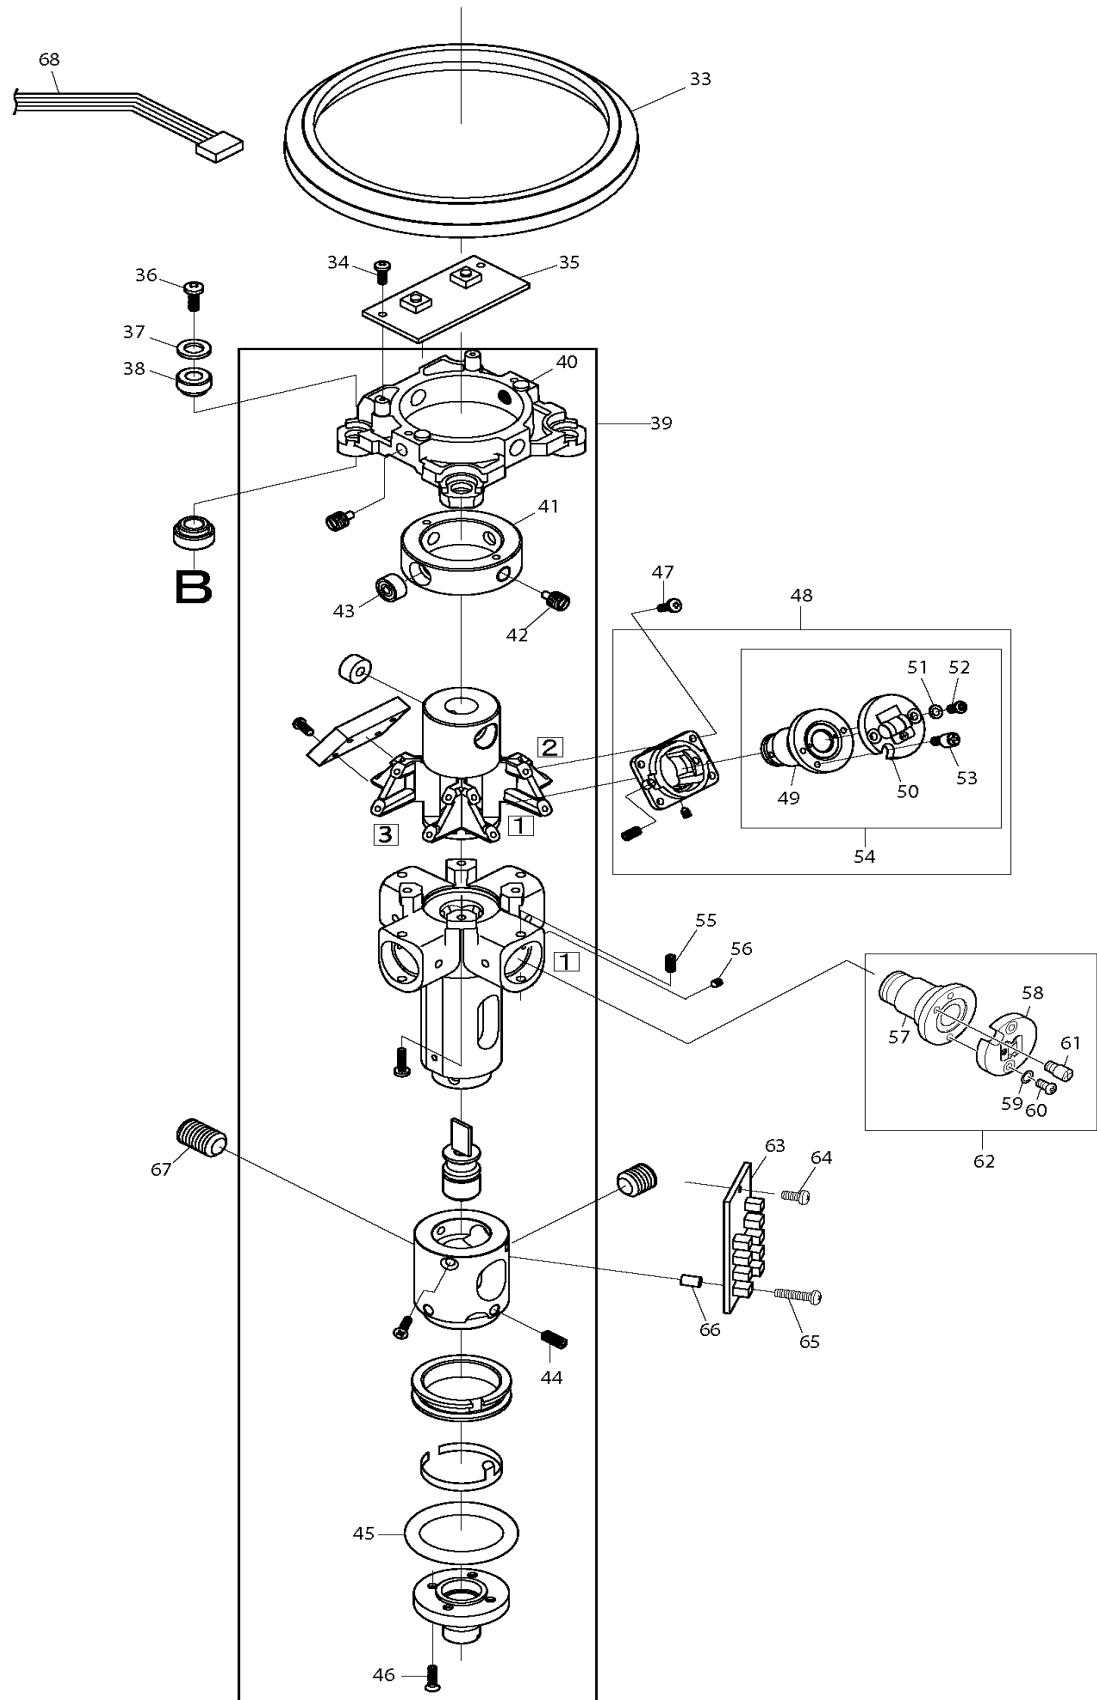

SK209GD

Akku-Multi Linienlaser Grün