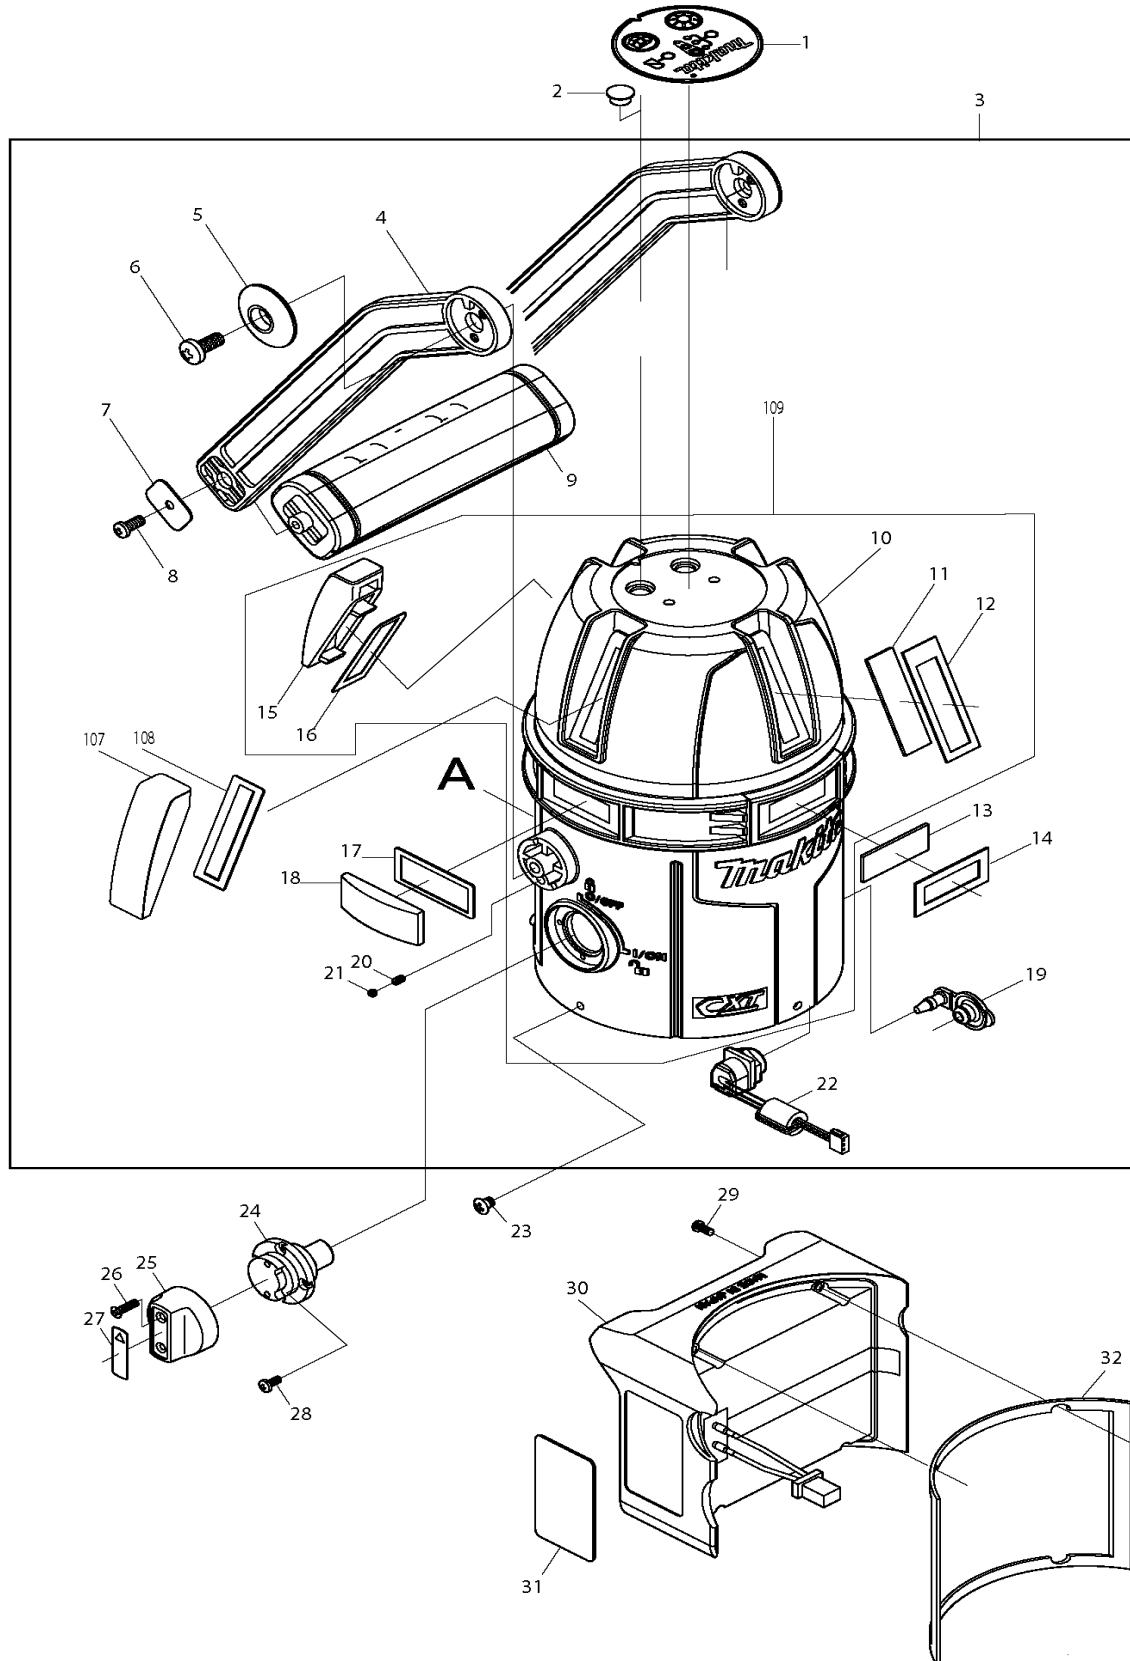

SK209GD

Akku-Multi Linienlaser Grün

Pos.	Artikel-Nr.	PG	Bezeichnung	Stk.
95	TK01850105	11	Buchse	1
96	TK01851071	7	Schaumgummi	3
97	TK0P2560FU	1	Schraube M2,5x6	3
98	TK01821181	17	Zugfeder	1
99	TKTP2550FB	1	Schraube	1
100	TK0218121S	49	Stativ	1
101	TKTT3070FU	1	Schraube 3x7	3
102	TK02180108	35	Stativfuss	3
103	TK01581222	12	Stativfusskappe	3
104	TK0LV36971	10	Schutzglas	1
105	TK01821112	11	Stativabdeckung	1
106	TKTP3010FB	1	Schraube 3x10	3
107	TK02190125	13	Abdeckung V	1
108	TK02190128	4	Rahmen V	1
109	TK2191EU01		Gehäuse	1
*** Zubehör ***				
Z	TK00SB0001		Schultergurt	1
Z	TK02100200		Lasersichtbrille	1

SK209GD

Akku-Multi Linienlaser Grün