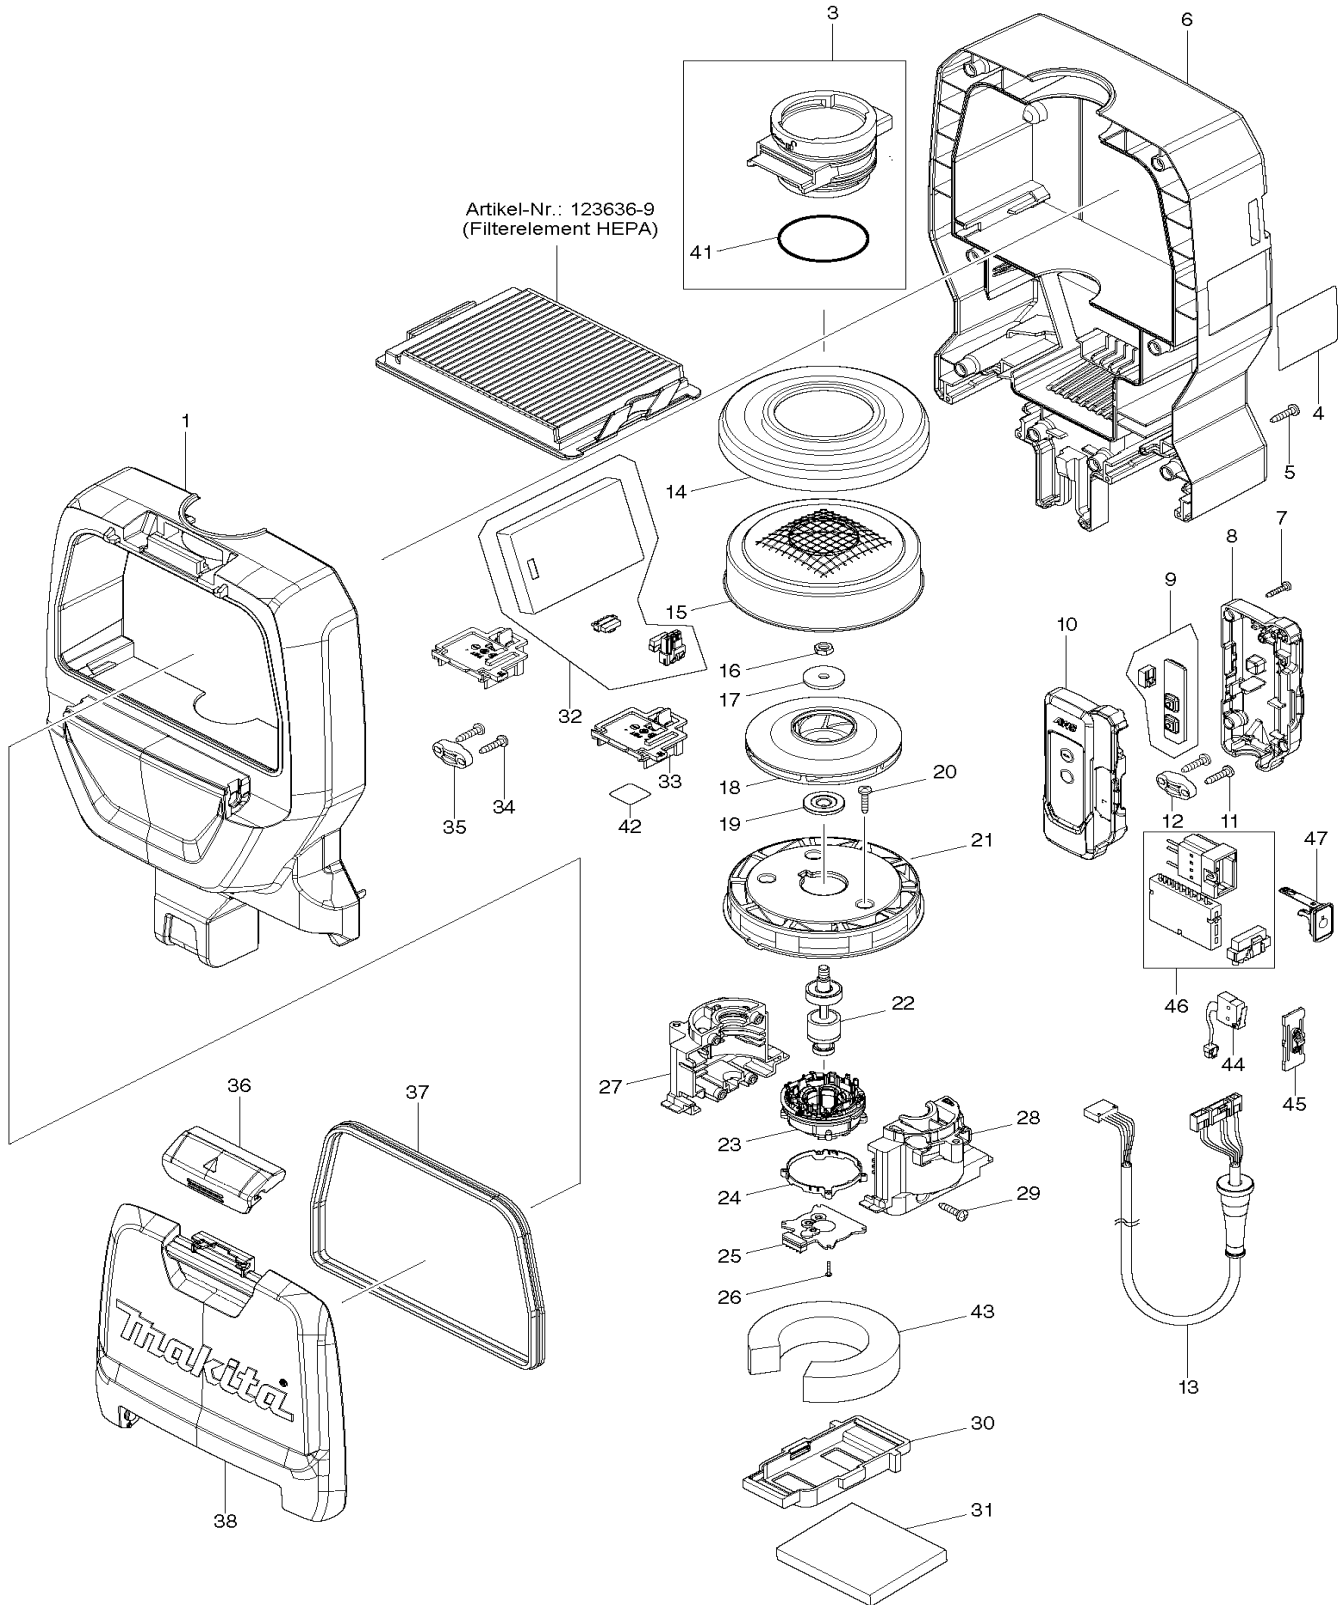

DVC265

Akku-Staubsauger 2x18V

Pos.	Artikel-Nr.	PG	Bezeichnung	Stk.	Pos.	Artikel-Nr.	PG	Bezeichnung	Stk.
1	140D62-1		Gehäuse Oben	1	41	213655-4	5	O-Ring 56	1
1,1	263005-3	1	Gummistift 6	4	42	854Y75-9		Serien-Nr.-Schild DVC265	1
1,2	422373-5		Dämpfungsband A	1	43	422370-1		Dämpfungsband C	1
2,1	153820-2	9	Einlassfitting inkl. 41	1	44	632E26-0	27	Schalter	1
3	135771-1	6	Einlassfitting	1	45	458714-9		Schalterschieber	1
4	854Y68-6		Typenschild DVC265	1	46	620943-6		Elektronik Funkadapter	1
5	266326-2	1	Schraube 4x18	8	47	140G18-2		Kappe Funkadapter kpl.	1
6	140F61-5		Gehäuse-Rückseite	1	47,1	213218-6	3	O-Ring 16	1
6,1	422374-3		Dämpfungsband B	1	47,2	818F57-1		Schild Funkadapter	1
7	266130-9	1	Blechschrabe PT 3x16	4					
8	183K75-1		Schaltergehäuse inkl. 10	1					
8,1	818F55-5		Schalterbedienfeld A	1				*** Sonstige Artikel ***	
8,2	818F56-3		Schalterbedienfeld B	1					
9	620949-4		Drehzahlsteuerung	1		417586-1	6	Stopper	1
10	183K75-1		Schaltergehäuse inkl. 8	1		417662-1	10	Hülse f. 28mm-Schlauch	1
10,1	818F55-5		Schalterbedienfeld A	1	Z	198900-7		Funk-Adapter WUT01	1
10,2	818F56-3		Schalterbedienfeld B	1	Z	417766-9		WKZ-Muffe 38	1
11	266326-2	1	Schraube 4x18	2	Z	417191-4		Sicherungshülse	1
12	687123-7	1	Kabelklemmplatte	1	Z	166116-2		Schlauchklemme	1
13	699116-2		Anschlussleitung	1	Z	197903-8		Filtersack-Set	1
14	422376-9		Motorlagerring	1	Z	123636-9		Filterelement HEPA	1
15	161804-6		Lüfterradabdeckung	1	Z	417765-1		WKZ-Muffe 22	1
16	931303-0	1	Mutter M6	1	Z	424379-9		WKZ-Muffe 24	1
17	322407-3	12	Scheibe 6	1	Z	A-34235		Saugschlauch 28mm 1,5m	1
18	241851-4	25	Turbine B	1					
19	313062-2	10	Abstandshülse	1					
20	266326-2	1	Schraube 4x18	3					
21	456736-3	14	Lüfterplatte	1					
22	619517-8		Anker	1					
23	629381-9		Feld	1					
24	687464-1	4	Halter	1					
25	620526-2	22	Elektronik B	1					
26	266786-8	1	Blechschrabe 2x10	4					
27	183D13-1	13	Motorgehäuse inkl. 28	1					
28	183D13-1	13	Motorgehäuse inkl. 27	1					
29	266326-2	1	Schraube 4x18	4					
30	424837-5	5	Halter A	1					
31	424838-3	1	Blockfilter Hinten	2					
32	620942-8		Elektronik	1					
33	644808-8	9	Kontaktplatte	2					
34	266326-2	1	Schraube 4x18	2					
35	687123-7	1	Kabelklemmplatte	1					
36	123586-8	3	Einlassfitting	1					
37	424836-7	10	Dichtung	1					
38	456739-7	16	Staubboxabdeckung	1					
39	265008-3	6	Schraube M5	6					
40	162469-7	34	Schultergurt	1					

DVC265

Akku-Staubsauger 2x18V