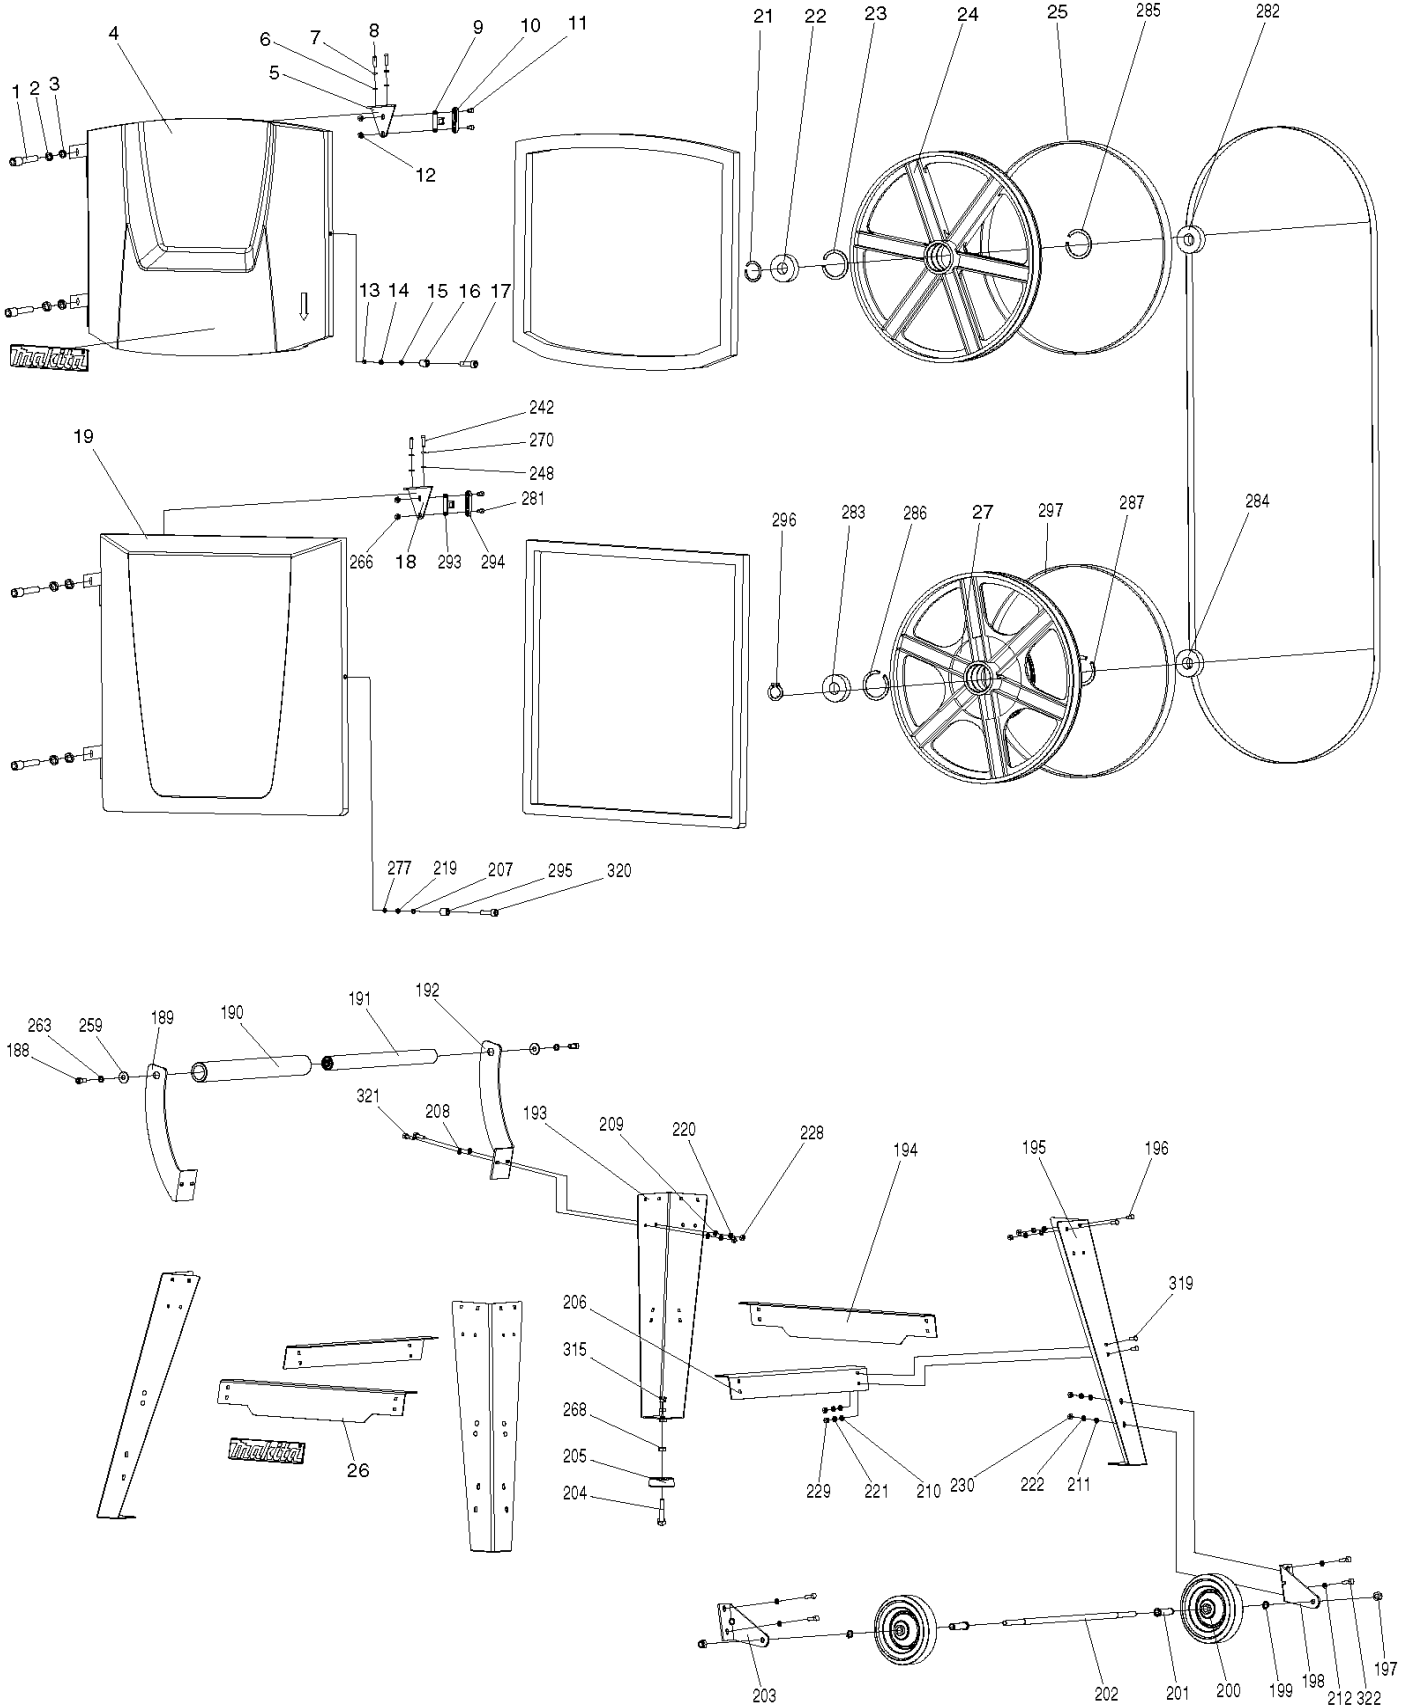

Pos.	Artikel-Nr.	PG	Bezeichnung	Stk.	Pos.	Artikel-Nr.	PG	Bezeichnung	Stk.
280	JM21000033	1	SICHERUNGSMUTTER M6	1					
281	JM21000031	1	KREUTZSCHLITZSCHRAUBE M4x12	2				*** ZUBEHÖR ***	
282	JM21000044	18	RILLENKUGELLAGER 6203	1					
283	JM21000044	18	RILLENKUGELLAGER 6203	1	Z	JM21080291		SECHSKANTSTIFTSCHLUESSEL 4mm	1
284	JM21000044	18	RILLENKUGELLAGER 6203	1	Z	JM21080296		BANDSAEGEBLATT 16Z"	1
285	JM21000045	1	SPRENGRING 40	1	Z	JM21080295		BANDSAEGEBLATT 13Z"	1
286	JM21000045	1	SPRENGRING 40	1	Z	JM21080294		BANDSAEGEBLATT 6Z"	1
287	JM21000045	1	SPRENGRING 40	1	Z	JM21080292		SECHSKANTSTIFTSCHLUESSEL 5mm	1
288	JM21000117	1	SECHSKANTSCHRAUBE M5x12	2	Z	JM21080290		SCHIEBESTOCK	1
289	JM21000118	1	SECHSKANTMUTTER M5	2	Z	JM21080260		WINKELANSCHLAG	1
290	JM21000097	5	KABELSCHUTZ	1	Z	JM21080230		PARALLELANSCHLAG	1
291	JM21000097	5	KABELSCHUTZ	1	Z	JM21080293		ABSAUGSTUTZEN A	1
292	JM21000159	1	BLECHSCHRAUBE 3.2x8	1					
293	JM21000029	2	DRUCKPLATTE	1					
294	JM21000030	1	TRAEGER	1					
295	JM21000036	1	HUELSE	1					
296	JM21000043	2	SPRENGRING 17	1					
297	JM21000047	13	RADREIFEN	1					
298	JM21000055	1	FEDERTELLER	1					
299	JM21000073	2	ABDECKUNG	1					
300	JM21000086	2	STIFT A	1					
301	JM21000088	1	BOLZEN C	1					
302	JM21000091	19	FIXIERBLECH A	1					
303	JM21000096	6	ABDECKUNG	1					
304	JM21000103	6	HUELSE A	1					
305	JM21000102	21	MIKROSCHALTER	1					
306	JM21000104	3	BUERSTE	1					
307	JM21000105	2	SCHRAUBE	1					
308	JM21000106	1	SICHERUNGSMUTTER M8	1					
309	JM21000121	17	RILLENKUGELLAGER 6001	1					
310	JM21000122	1	SPRENGRING 28	1					
311	JM21000131	1	SCHRAUBE M6x12	1					
312	JM21000140	1	SCHRAUBE M6x25	1					
313	JM21000141	5	KNOPF	1					
314	JM21000143	1	KREUTZSCHLITZSCHRAUBE M4x8	1					
315	JM21000173	2	FLUEGELMUTTER M8	1					
316	JM21000134	1	SECHSKANTSCHRAUBE M6x12	2					
317	JM21000032	1	SECHSKANTMUTTER M4	1					
318	JM21000106	1	SICHERUNGSMUTTER M8	1					
319	JM21000210	1	VIERKANTSCHRAUBE M6x16	16					
320	JM21000037	1	SECHSKANTSCHRAUBE M6x20	1					
321	JM21000037	1	SECHSKANTSCHRAUBE M6x20	4					
322	JM21000037	1	SECHSKANTSCHRAUBE M6x20	4					
323	JM21000035	1	SCHEIBE 6	1					

LB1200F

Bandsäge 305mm