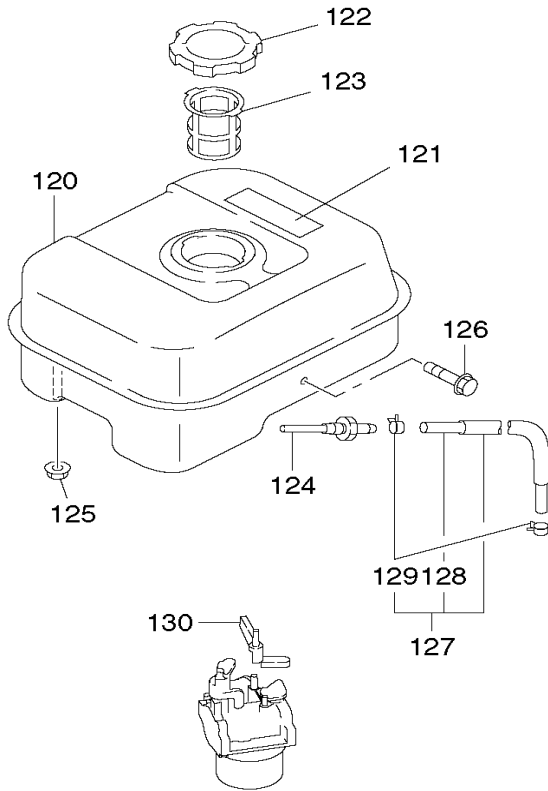

EW220ST

4-Takt- Benzin- Pumpe für Schmutzwasser