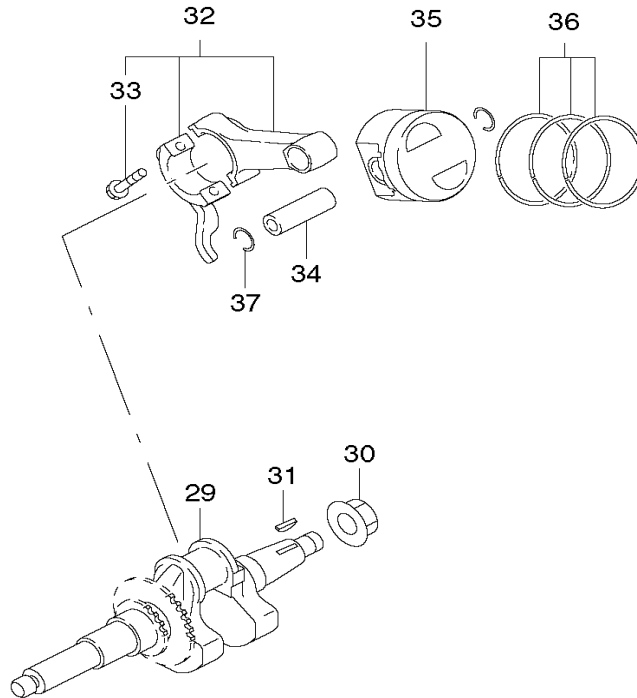

EW220ST

4-Takt- Benzin- Pumpe für Schmutzwasser

Pos.	Artikel-Nr.	PG	Bezeichnung	Stk.
187	4800501017	8	DICHTRING	1
188	4810000114	18	SCHLAUCHANSCHLUSS	1
189	4810000115	18	UEBERWURFMUTTER	1
190	4800501019	41	SCHLAUCHANSCHLUSSSTUTZEN	1
191	4800501014	4	SCHRAUBE M8x25 MIT SCHEIBE	1
192	4800501020	13	DICHTUNG	1
193	4800575029	29	WASSEREINLASS MIT FILTER	1
194	4800501028	12	SCHLAUCHKLEMME	1
195	4810000159	67	ROHRRAHMEN	1
196	4800501023	4	SCHRAUBE M8x40 MIT SCHEIBE	1
197	4800501024	2	FLANSCHMUTTER M8	1
199	4800571021	14	SCHLUESSELHALTER	1

*** ZUBEHÖR ***

Z	4800571092		SECHSKANTSTIFTSCHLUESSEL	1
Z	27790301H0		WERKZEUG KPL.	1

EW220ST

4-Takt- Benzin- Pumpe für Schmutzwasser

EW220ST

4-Takt- Benzin- Pumpe für Schmutzwasser

EW220ST

4-Takt- Benzin- Pumpe für Schmutzwasser