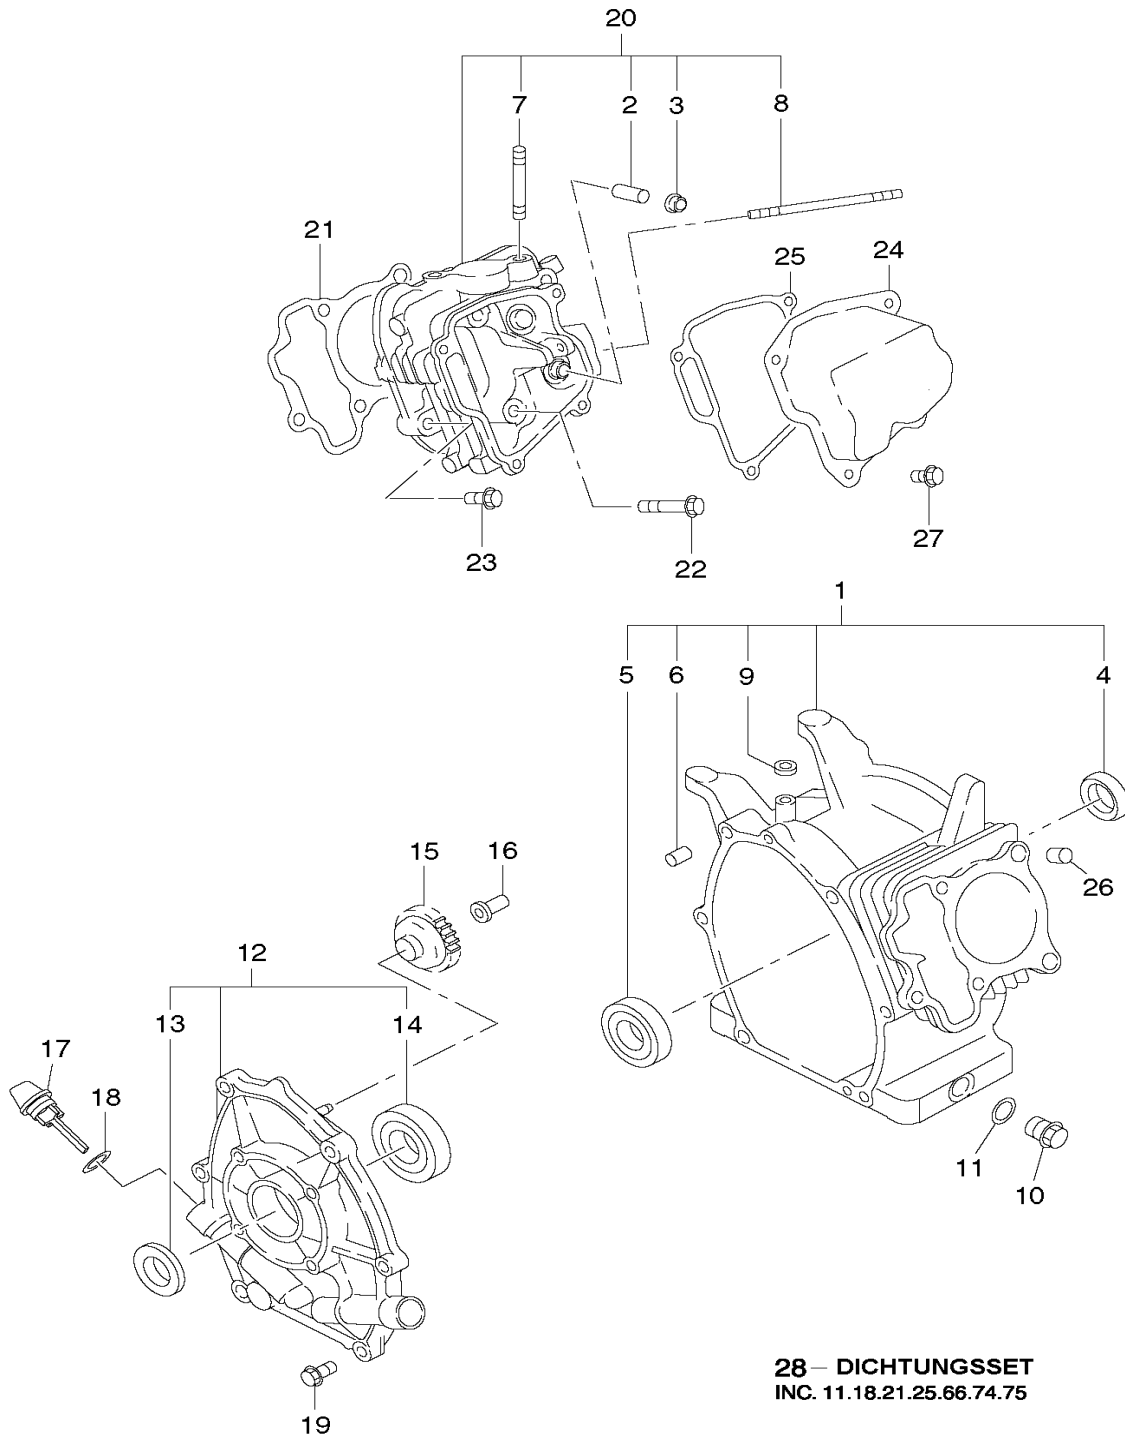

EW220ST

4-Takt- Benzin- Pumpe für Schmutzwasser

Pos.	Artikel-Nr.	PG	Bezeichnung	Stk.
187	4800501017	8	DICHTRING	1
188	4810000114	18	SCHLAUCHANSCHLUSS	1
189	4810000115	18	UEBERWURFMUTTER	1
190	4800501019	41	SCHLAUCHANSCHLUSSSTUTZEN	1
191	4800501014	4	SCHRAUBE M8x25 MIT SCHEIBE	1
192	4800501020	13	DICHTUNG	1
193	4800575029	29	WASSEREINLASS MIT FILTER	1
194	4800501028	12	SCHLAUCHKLEMME	1
195	4810000159	67	ROHRRAHMEN	1
196	4800501023	4	SCHRAUBE M8x40 MIT SCHEIBE	1
197	4800501024	2	FLANSCHMUTTER M8	1
199	4800571021	14	SCHLUESSELHALTER	1

*** ZUBEHÖR ***

Z	4800571092		SECHSKANTSTIFTSCHLUESSEL	1
Z	27790301H0		WERKZEUG KPL.	1

EW220ST

4-Takt- Benzin- Pumpe für Schmutzwasser