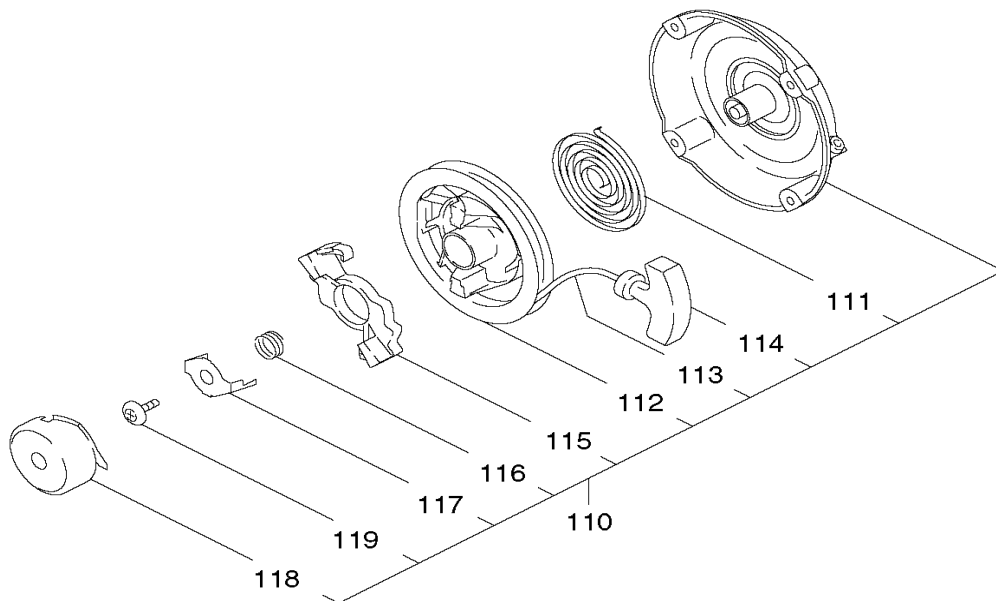

EW220ST

4-Takt- Benzin- Pumpe für Schmutzwasser