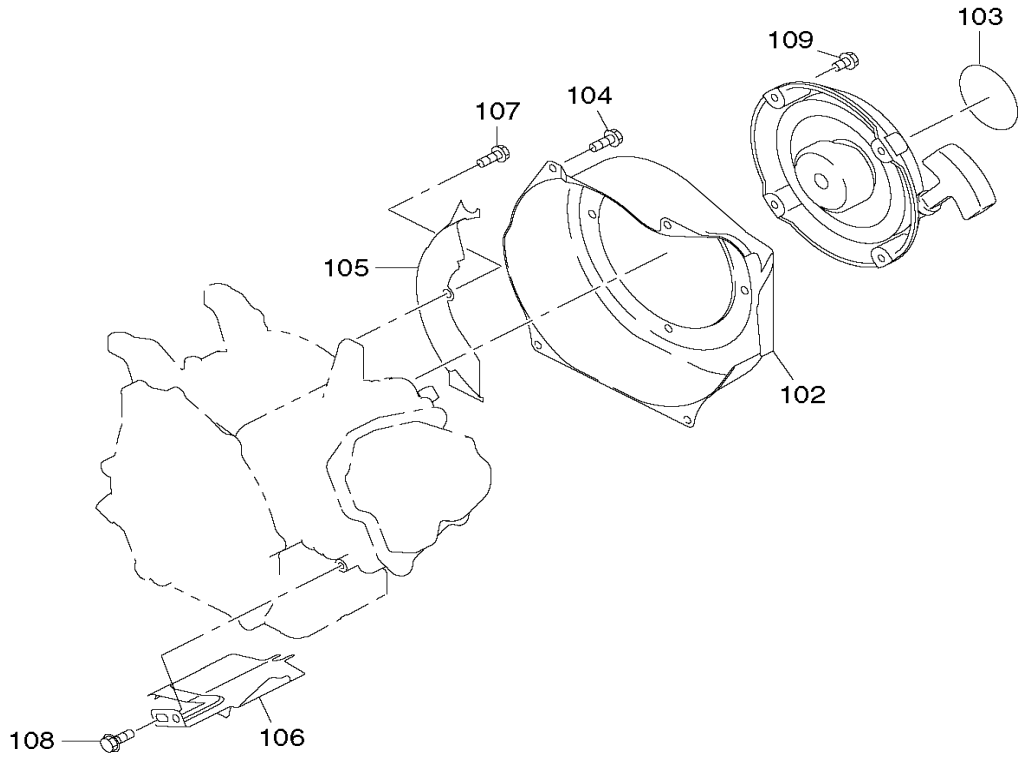

EW220ST

4-Takt- Benzin- Pumpe für Schmutzwasser