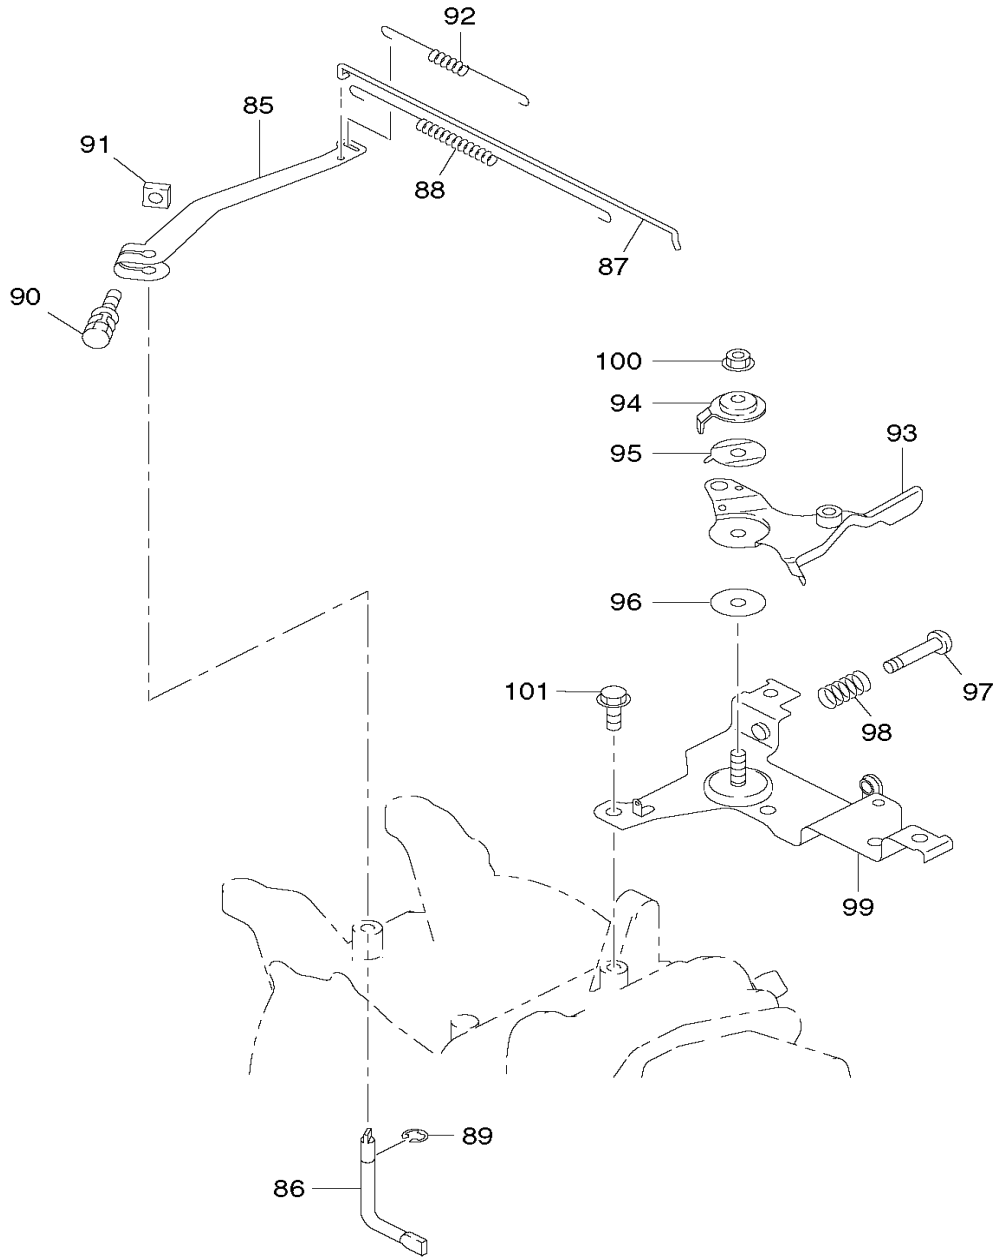

EW220ST

4-Takt- Benzin- Pumpe für Schmutzwasser