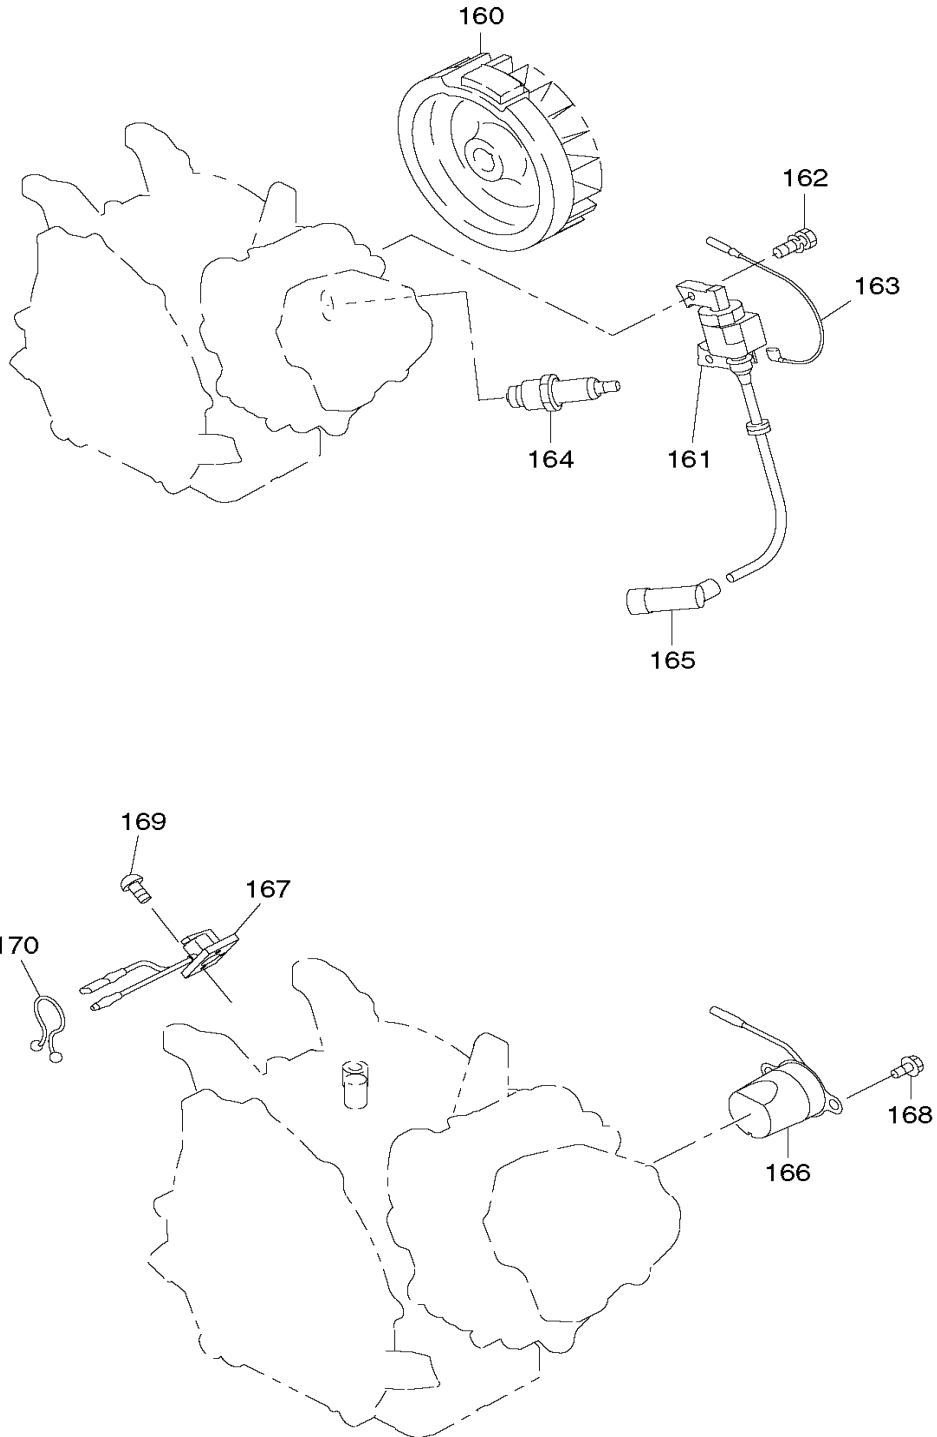

EW220ST

4-Takt- Benzin- Pumpe für Schmutzwasser