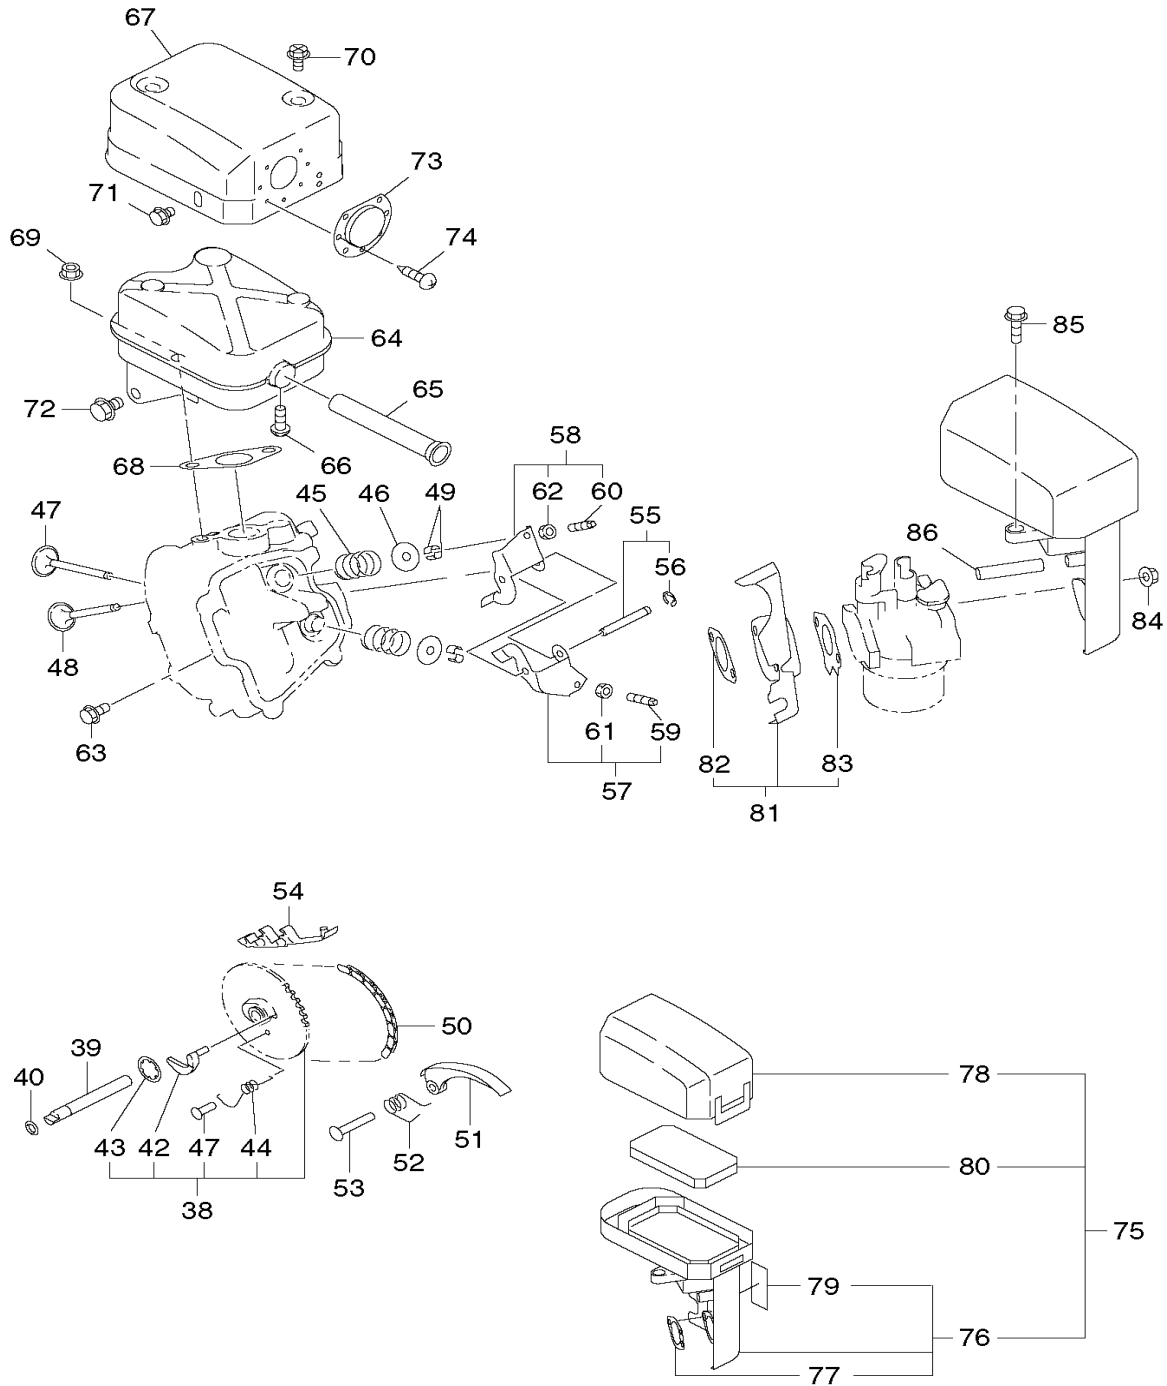

EW220R

4-Takt- Benzin- Pumpe für Klarwasser