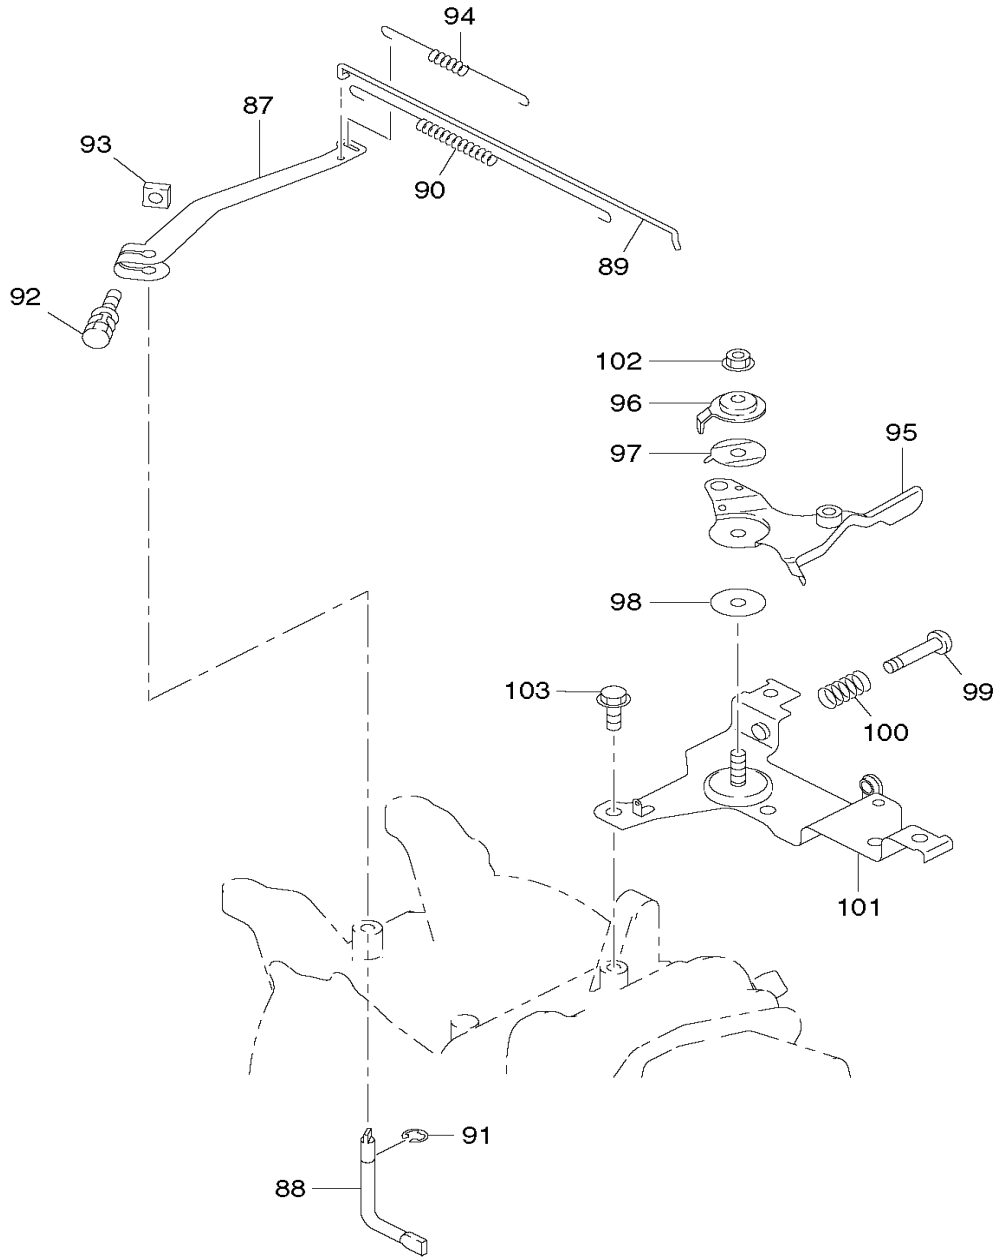

EW220R

4-Takt- Benzin- Pumpe für Klarwasser