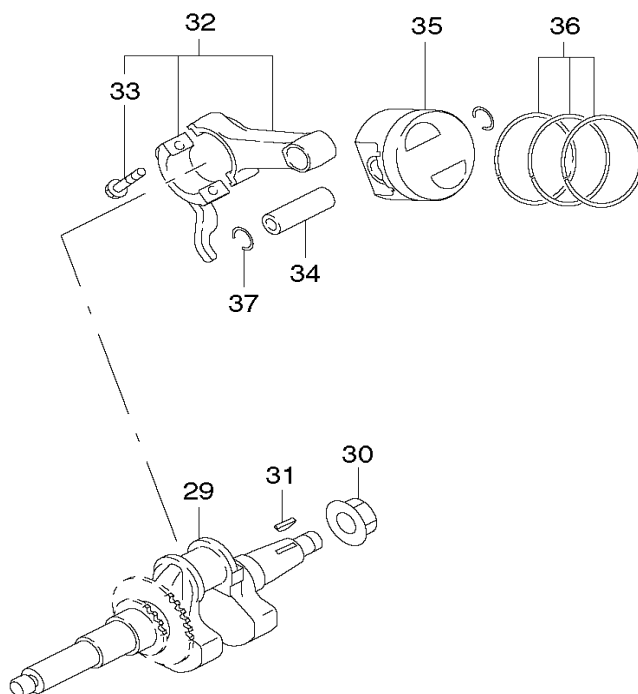

EW220R

4-Takt- Benzin- Pumpe für Klarwasser