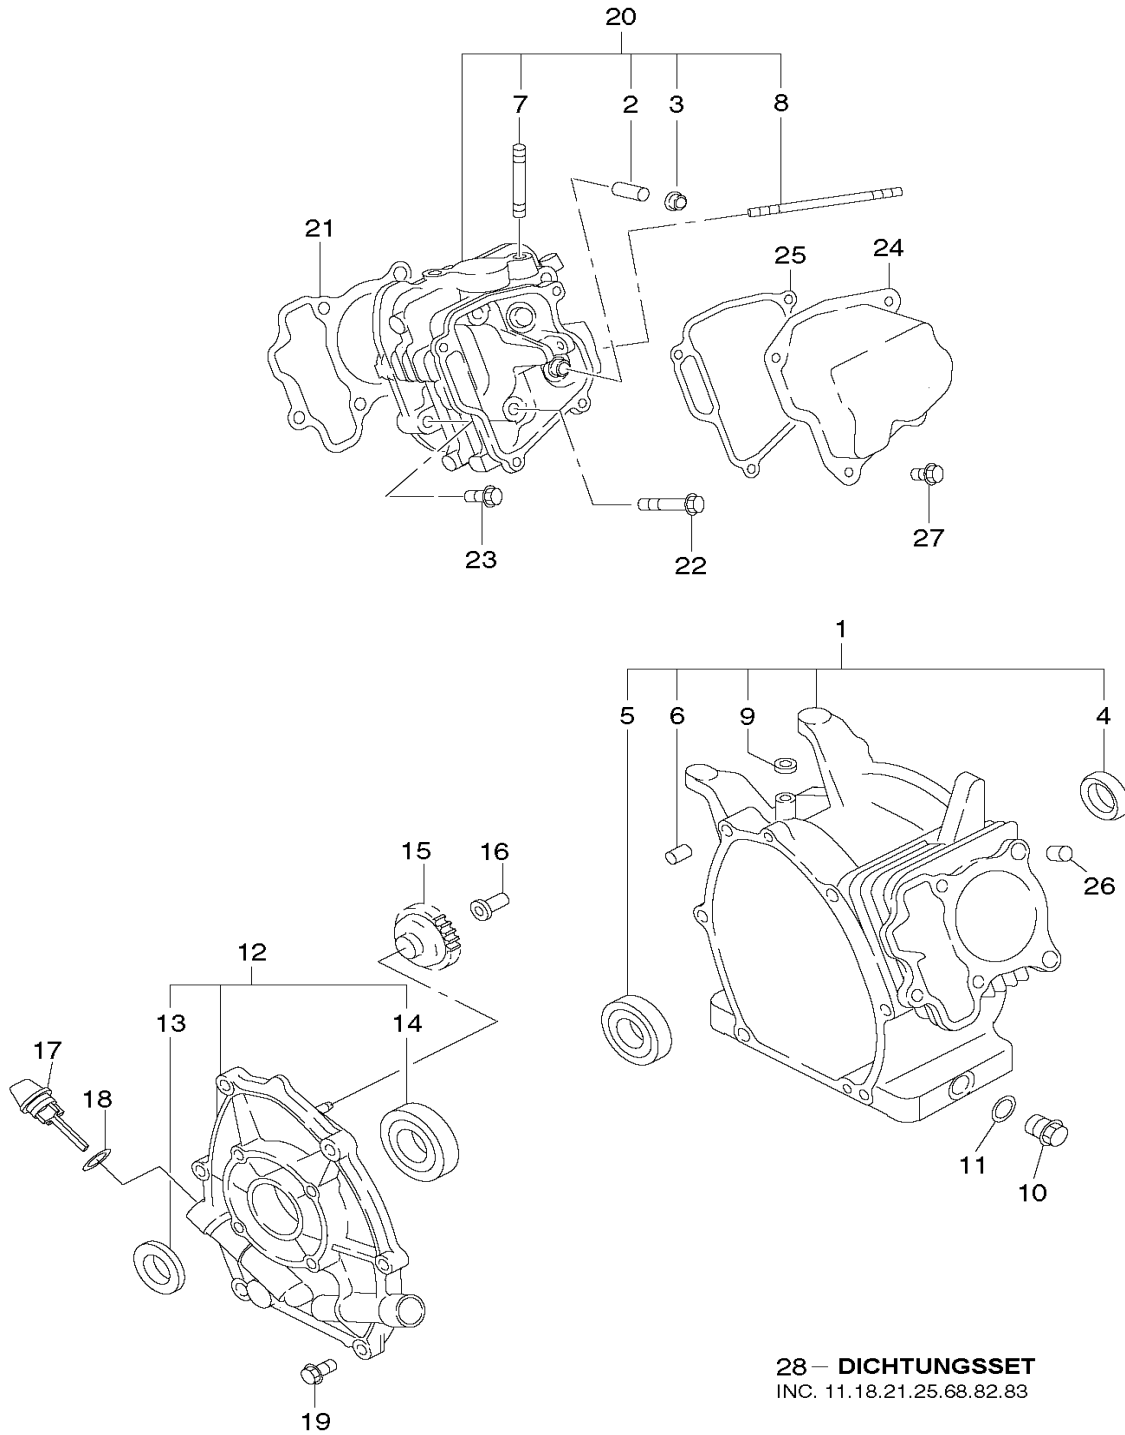

EW220R

4-Takt- Benzin- Pumpe für Klarwasser

Pos.	Artikel-Nr.	PG	Bezeichnung	Stk.
191	4800501021	12	ABLASSSCHRAUBE INKL. 192	1
192	4800501022	5	O-RING	1
193	4800505029	18	WASSEREINLASS MIT FILTER	1
194	4800501028	12	SCHLAUCHKLEMME	1
195	4810000159	67	ROHRRAHMEN	1
196	4800501023	4	SCHRAUBE M8x40 MIT SCHEIBE	1
197	4800501024	2	FLANSCHMUTTER M8	1
198	4840002503	11	TYPENSCHILD EW220R	1
199	27662605K1	18	BENZINSCHLAUCH INKL. 129, 131	1

*** ZUBEHÖR ***

Z	27790301H0		WERKZEUG KPL.	1

EW220R

4-Takt- Benzin- Pumpe für Klarwasser