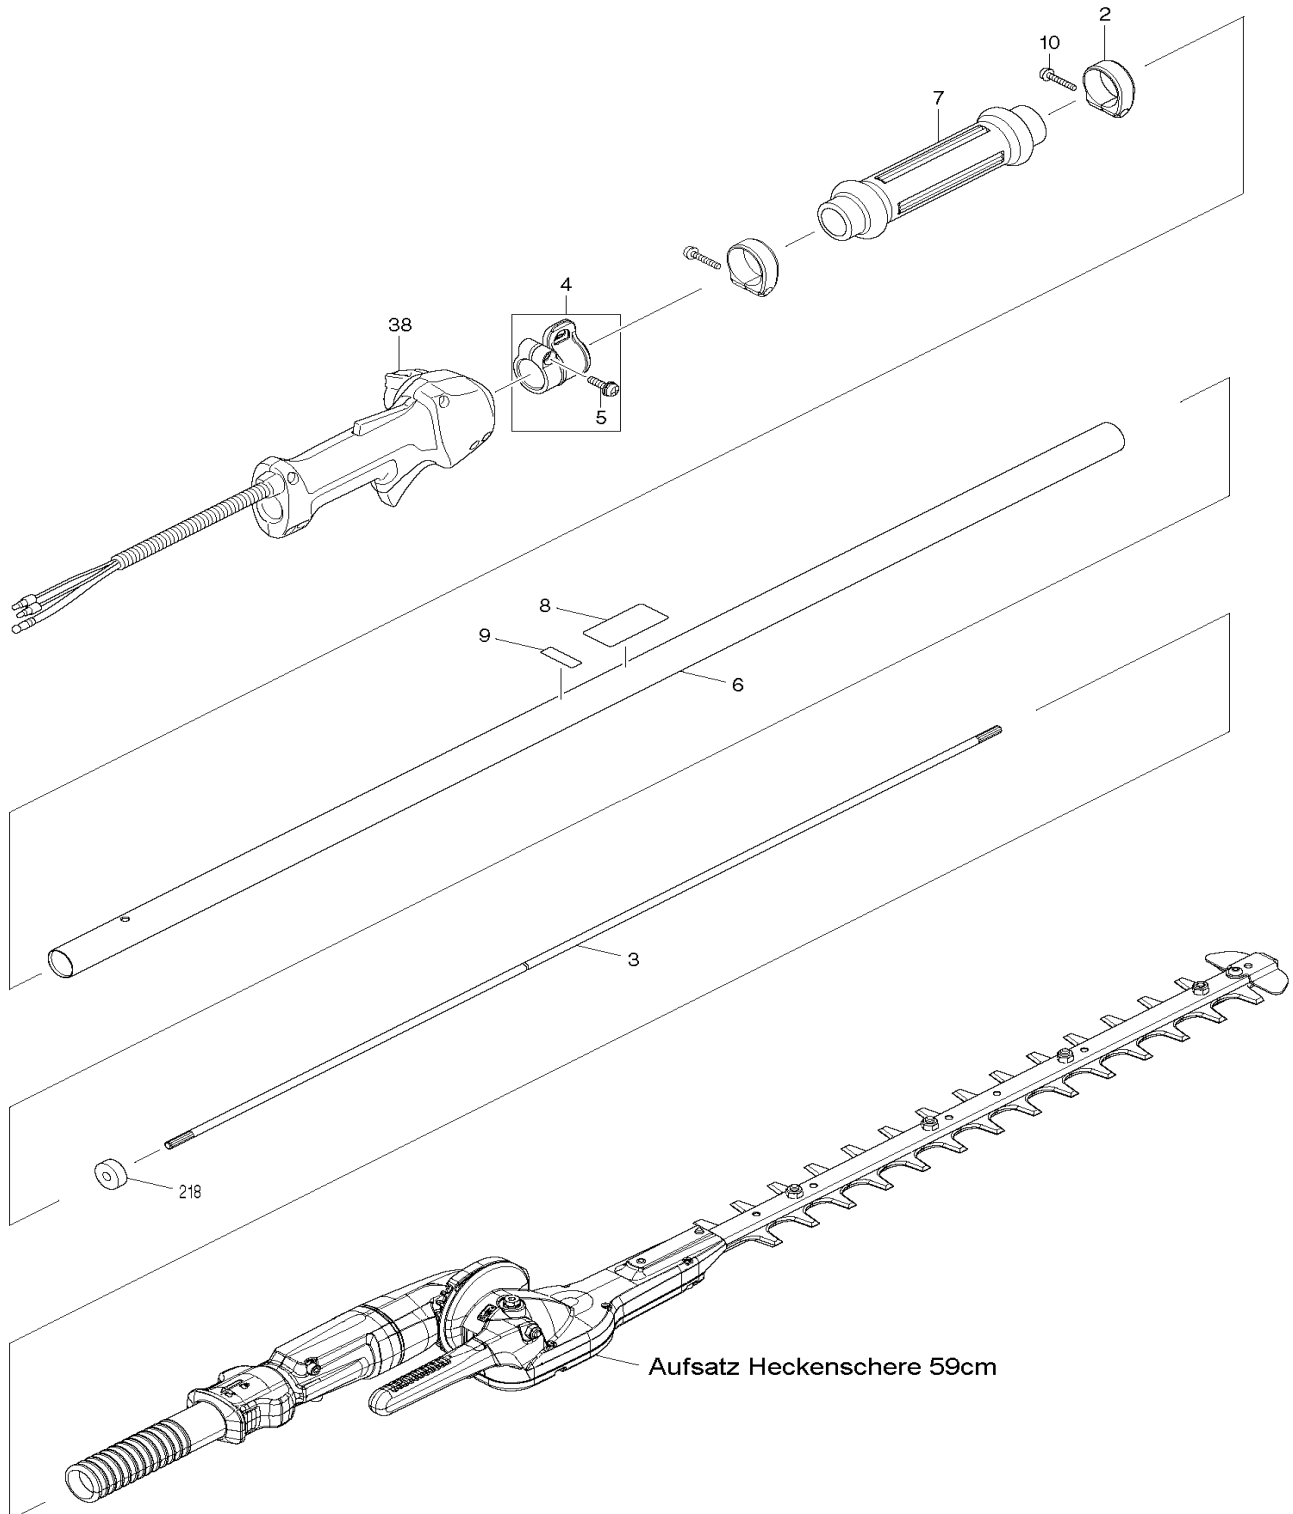

Pos.	Artikel-Nr.	PG	Bezeichnung	Stk.	Pos.	Artikel-Nr.	PG	Bezeichnung	Stk.
237	266927-6	0	Innensechskantschraube M4x17	1	294	142018-6	29	Getriebegehäuse	1
238	442199-9	1	Dichtung	1	295	227607-9	16	Kegelrad 12	1
239	931102-0	1	Mutter M4	1	296	211062-5	19	Rillenkugellager 6000ZZ	1
240	346730-2	6	Halter	1	297	211062-5	19	Rillenkugellager 6000ZZ	1
251	266817-3	1	Schraube M6x85	1	298	962105-3	2	Sicherungsring R-26	1
252	232279-7	1	Federscheibe 6	1	299	227317-8	14	Stirnrad 24	1
253	941151-9	1	Unterlagscheibe 6	1	300	961004-6	1	Sicherungsring S-8	1
254	266818-1	99	Innensechskantschraube M8x8	1	301	346658-4	12	Lochplatte	1
255	318969-7	25	Getriebegehäuse	1	302	346251-4	18	Pleuelstange	1
256	227604-5	25	Kegelrad 9	1	303	227248-1	26	Stirnrad 43	1
257	211032-4	18	Rillenkugellager 608ZZ	1	304	346251-4	18	Pleuelstange	1
258	211032-4	18	Rillenkugellager 608ZZ	1	305	346256-4	10	Halter	1
259	962102-9	2	Sicherungsring R-22	1	306	922241-7	2	Schraube M5x25	2
260	310534-8	5	Kupplungshülse A	1	307	443159-4	11	Dichtung	1
261	310535-6	21	Kupplungshülse B	1	308	346658-4	12	Lochplatte	1
262	922126-7	2	Innensechskantschraube M4x16	2	309	423458-0	1	Dichtung	1
263	313254-3	1	Halteplatte	1	310	318968-9	17	Getriebegehäusedeckel	1
264	961011-9	1	Sicherungsscheibe E-4	2	311	922126-7	2	Innensechskantschraube M4x16	6
265	346657-6	1	Gleitplatte	1	312	332058-4	18	Aufspannleiste	1
266	231297-2	3	Druckfeder 9	1	313	264089-4	1	Sechskantmutter M6-10	4
267	962103-7	4	Sicherungsring R-24	1	314	346665-7	9	Druckleiste	1
268	961005-4	1	Sicherungsring S-9	1	315	725187-4	26	Scherblatt	1
269	210049-4	13	Rillenkugellager 609ZZ	1	316	313211-1	7	Hülse 5	2
270	142000-5	21	Spindel	1	317	725187-4	26	Scherblatt	1
271	326256-0	1	Verbindungsstange 5	2	318	346665-7	9	Druckleiste	1
272	233117-6	1	Druckfeder 6	2	319	266824-6	1	Schraube M6x20	4
273	187575-7	5	Gleitschalen-Set inkl. 280	1	320	346629-1	17	Stossschutz	1
274	454249-8	13	Abdeckung	1	321	266075-1	1	Innensechskantschraube M5x8	1
275	265493-0	1	Innensechskantschraube M4x20	4	322	454672-7	99	Blattführung	1
276	961011-9	1	Sicherungsscheibe E-4	2	323	915211-3	1	Schraube M5x12	4
277	318970-2	26	Rohrhalter	1	324	135668-4	78	Zylinderblock kpl.	1
278	922223-9	1	Schraube M5x16	1					
279	922241-7	2	Schraube M5x25	1					
280	187575-7	5	Gleitschalen-Set inkl. 273	1				*** Zubehör ***	
281	265995-6	1	Schraube 4x18	2					
282	454248-0	5	Griff	1	Z	195500-4		Motoröl 4-Takt 10W30 80ml	1
283	922128-3	2	Innensechskantschraube M4x16	1	Z	125516-5		Schultergurt einfach	1
284	252190-7	1	Sechskantmutter M6	1	Z	831304-7		Zubehörtasche	1
285	266818-1	99	Innensechskantschraube M8x8	1	Z	783223-2		6-KT Stiftschlüssel 4mm	1
286	267467-7	1	Scheibe 36	1	Z	454279-9		Aufbewahrungsbehälter 60cm	1
287	922126-7	2	Innensechskantschraube M4x16	2	Z			Aufsatz Heckenschere 59cm	1
288	961006-2	1	Sicherungsring S-10	1	Z	782233-6		Montageschlüssel 10-16	1
289	227605-3	26	Kegelrad 22	1					
290	310533-0	28	Winkelversteilscheibe	1					
291	211148-5	22	Rillenkugellager 6001ZZ	1					
292	211148-5	22	Rillenkugellager 6001ZZ	1					
293	227606-1	16	Kegelrad 11	1					

EN4951SH

Benzin-Heckenschneider 59cm