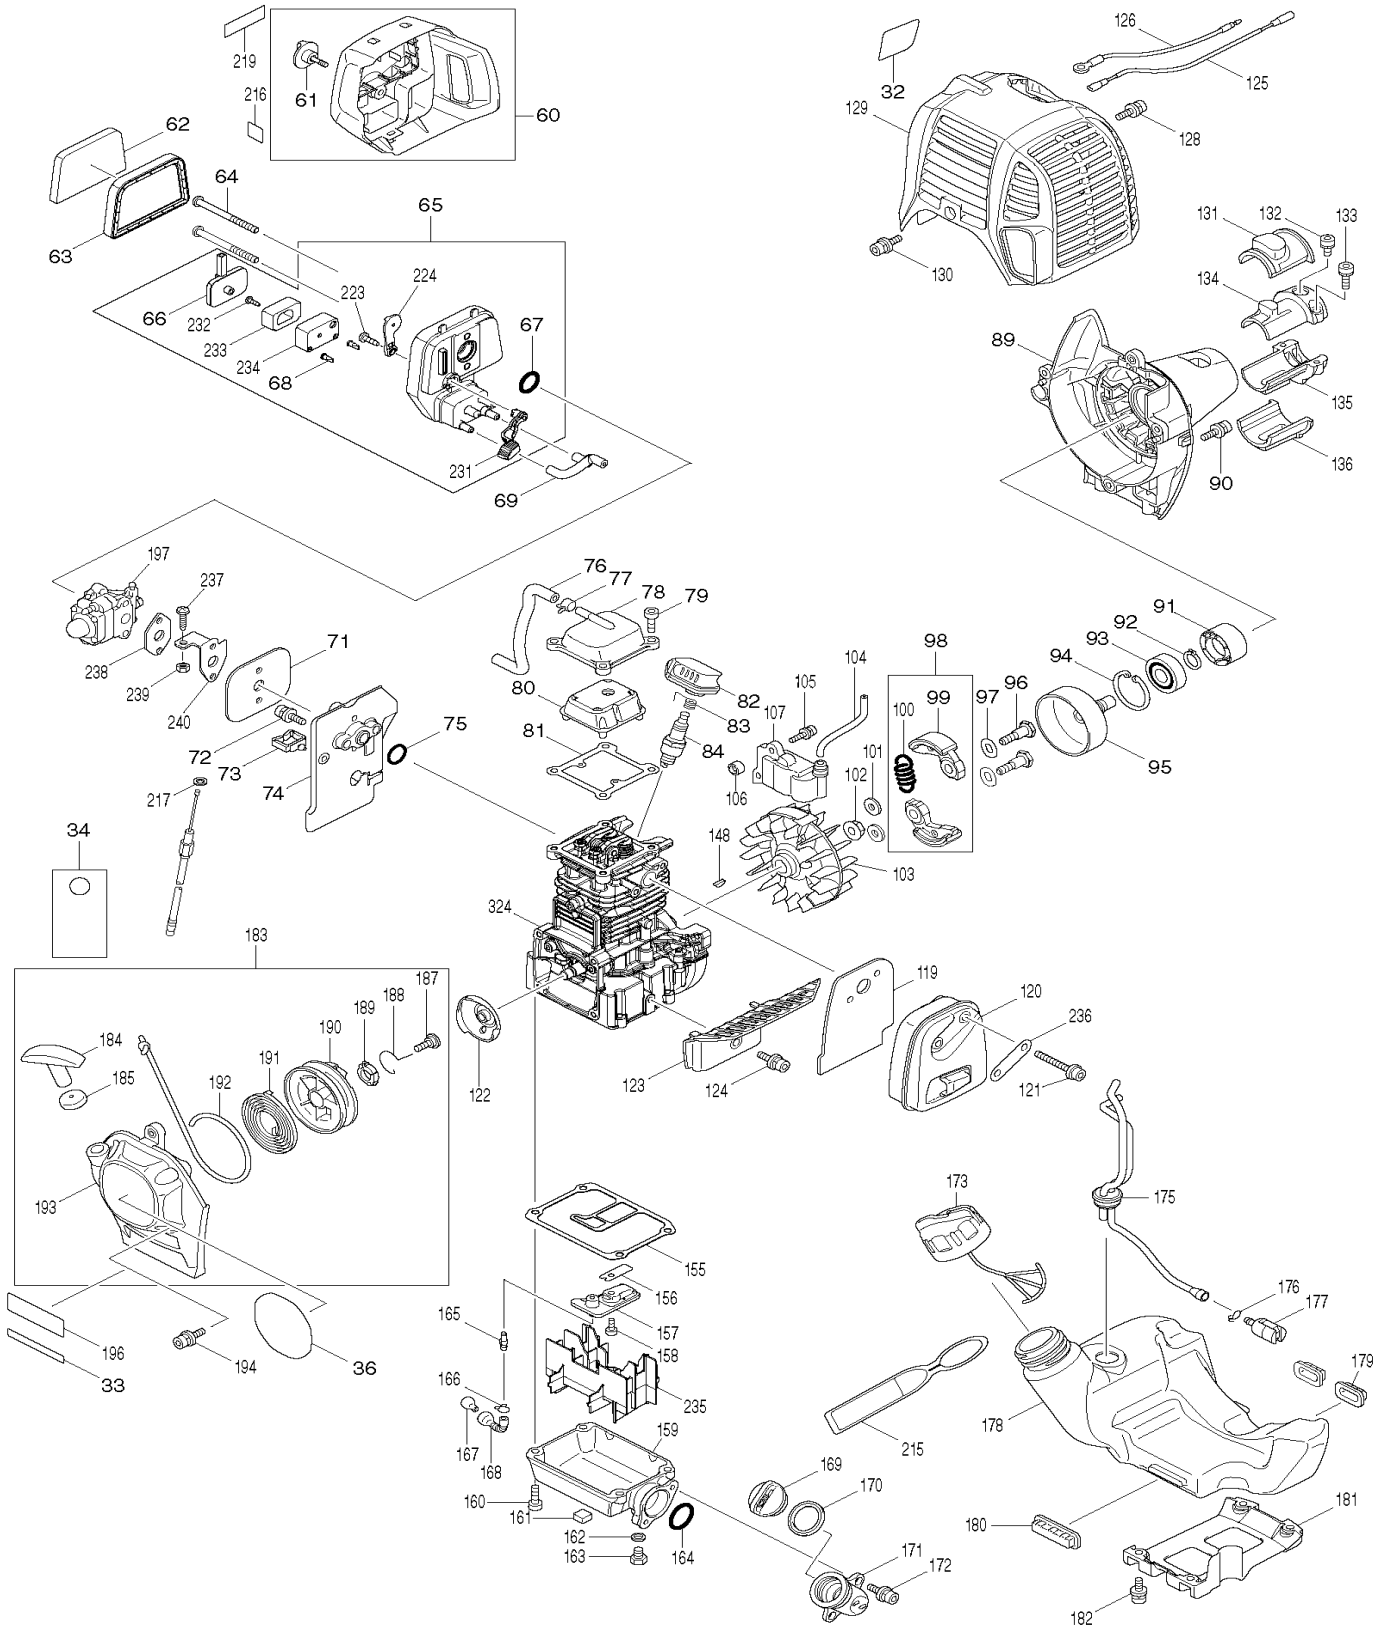

EN4951SH

Benzin-Heckenschneider 59cm

EN4951SH

Benzin-Heckenschneider 59cm

EN4951SH

Benzin-Heckenschneider 59cm

EN4951SH

Benzin-Heckenschneider 59cm