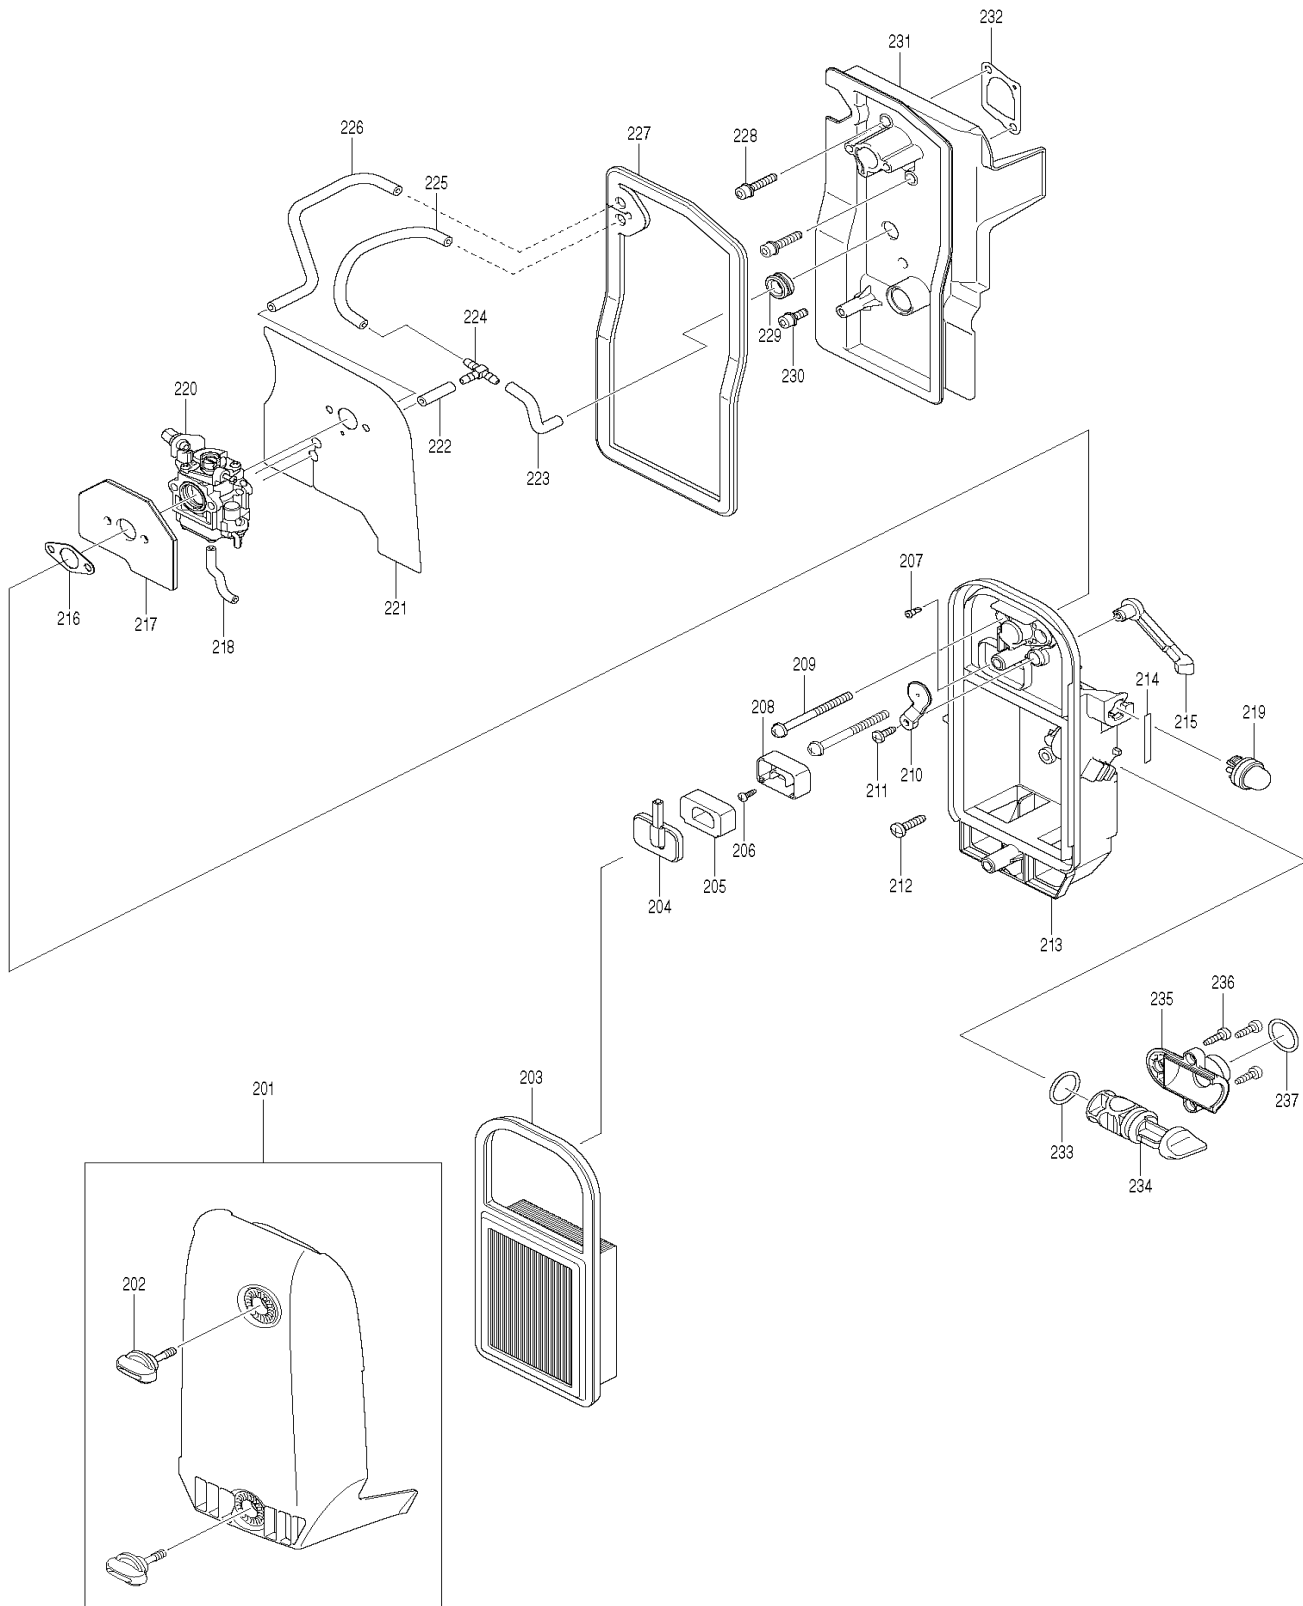

EB7650TH

Benzin-Gebälse