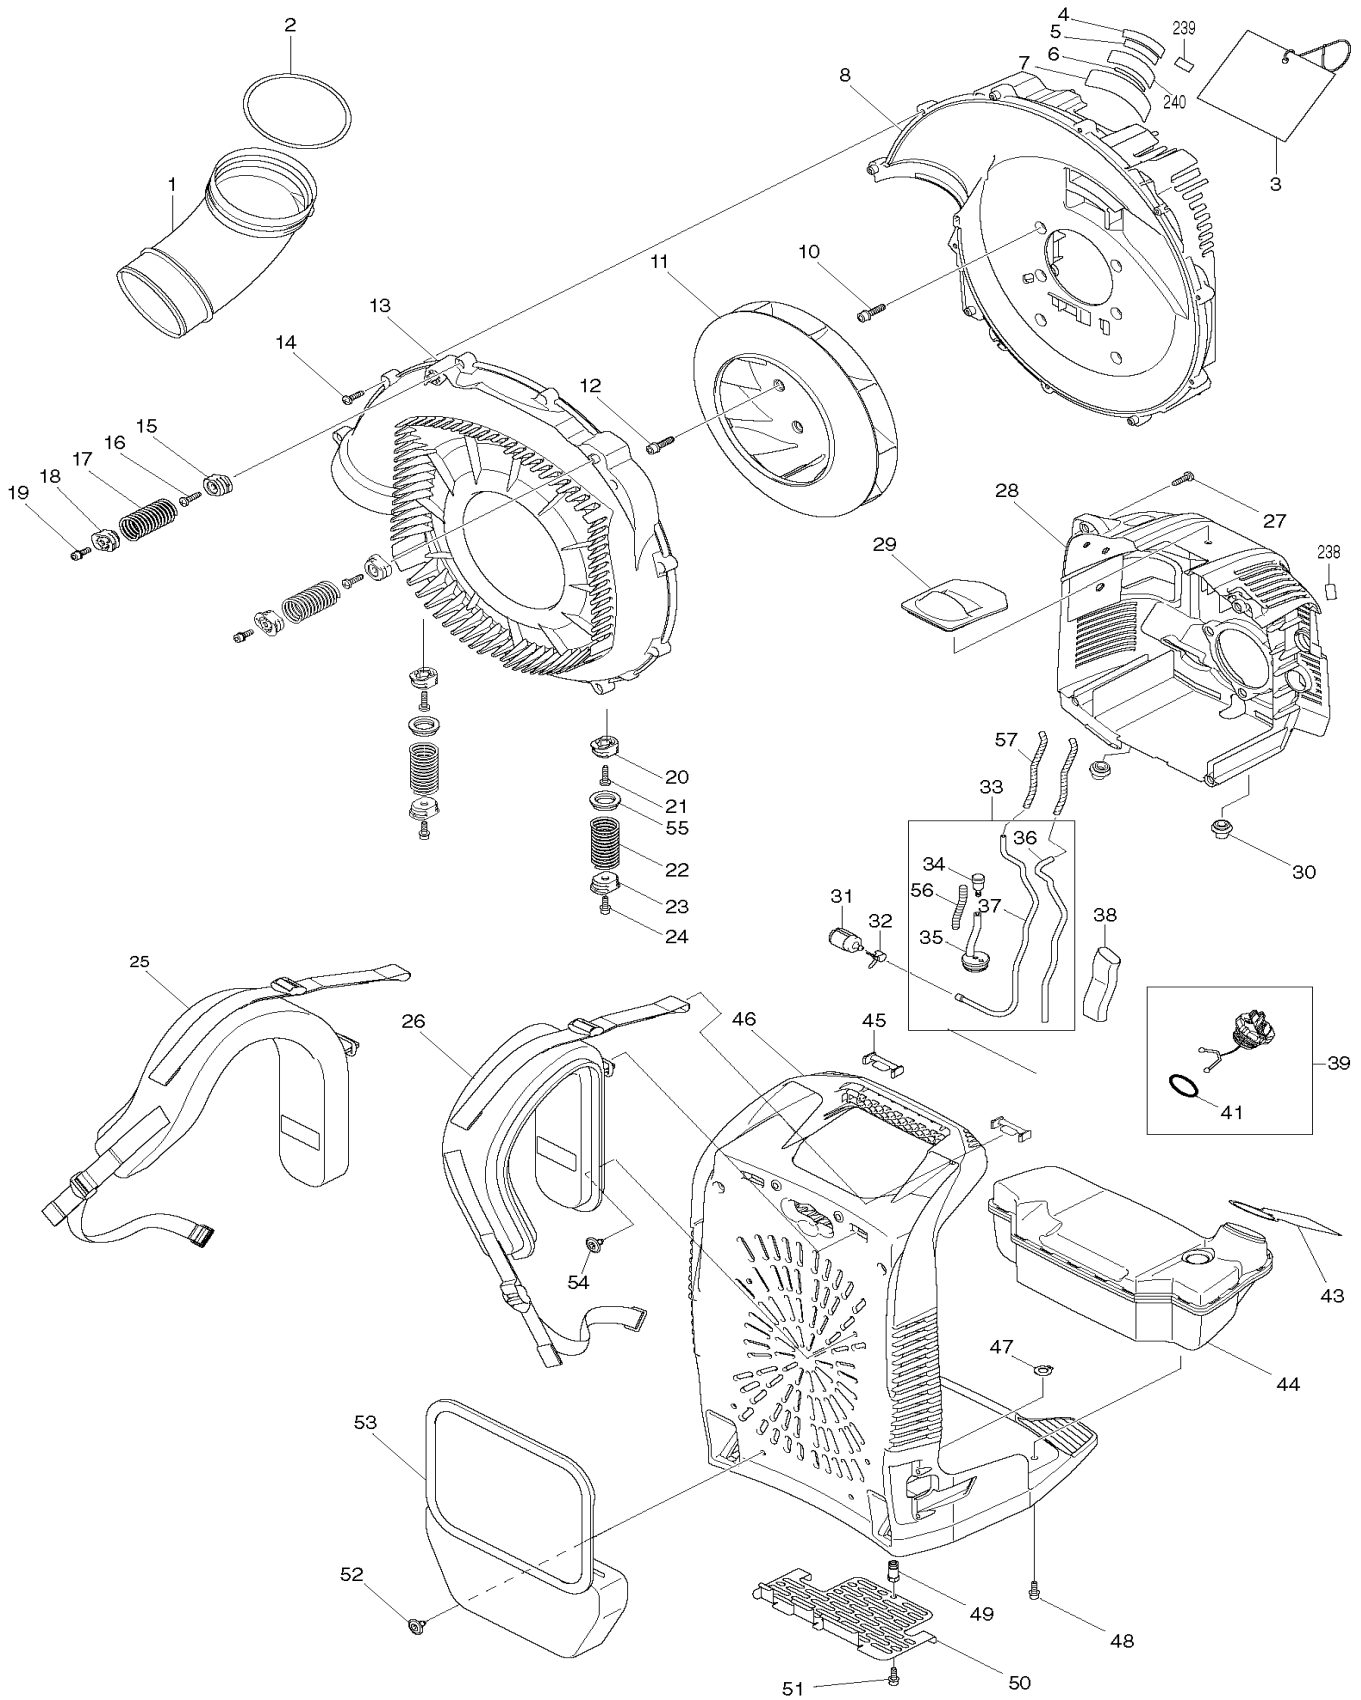

Pos.	Artikel-Nr.	PG	Bezeichnung	Stk.
251	264065-8	1	Justiermutter M6	1
252	266704-6	1	Kombi-Schraube M3x10	2
253	346491-4	14	Halter	1
254	325922-6	12	Vergaserschraube	1
255	413140-9	12	Scheibe	1
256	257964-1	6	Sicherungsring E-3	1
257	424444-4	3	Dichtring	1
258	234183-6	8	Druckfeder 5-9	1
259	WJ00016104	3	O-Ring	1
260	WJ00112478	13	Hauptdüse	1
261	442155-9	8	Pumpendichtung	1
262	168575-6	13	Pumpenmembrane	1
263	141672-3	26	Pumpengehäuse	1
264	442183-4	7	Dichtung	1
265	168620-7	22	Steuermembrane	1
266	WJ00021158	18	Schutz	1
267	WJ00096325	5	Schraube	4
268	WJ00983160	3	Feder	1
269	WJ00096424	5	Schraube	1
270	WJ00014477	2	Stift	1
271	WJ00016648	99	Bügel	1
272	WJ00008282	17	Verschlussgummi	1
273	352010-6	1	Sieb	1

*** Zubehör ***

Z	782239-4		Ringschlüssel 16	1
Z	783019-1		Driver	1
Z	195532-1	99	Motoröl 4-Takt 10W30 220ml	1
Z	454895-7		Blasrohr 90	1
Z	454896-5		Blasrohr Endstück 90-60	1
Z	454916-5		Flachdüse	1
Z	455128-3		Blasrohr Endstück 90-70	1

EB7650TH

Benzin-Gebläse