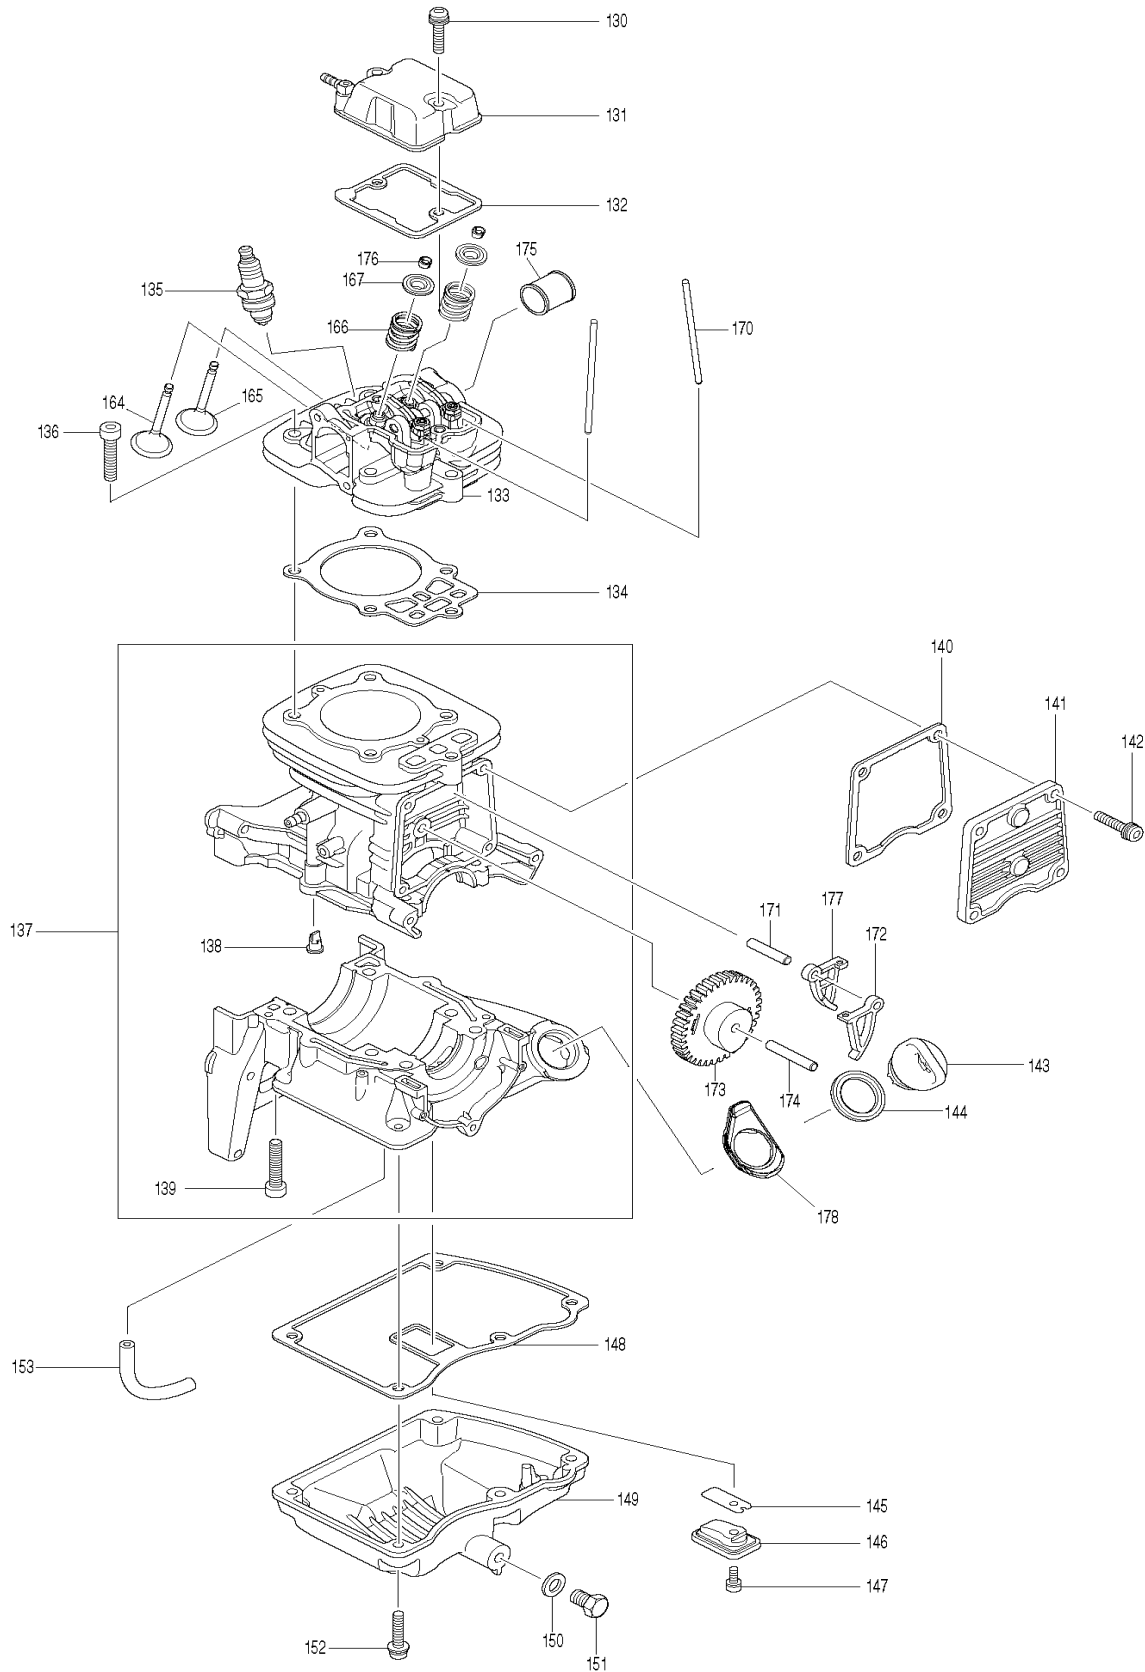

EB7650TH

Benzin-Gebälse