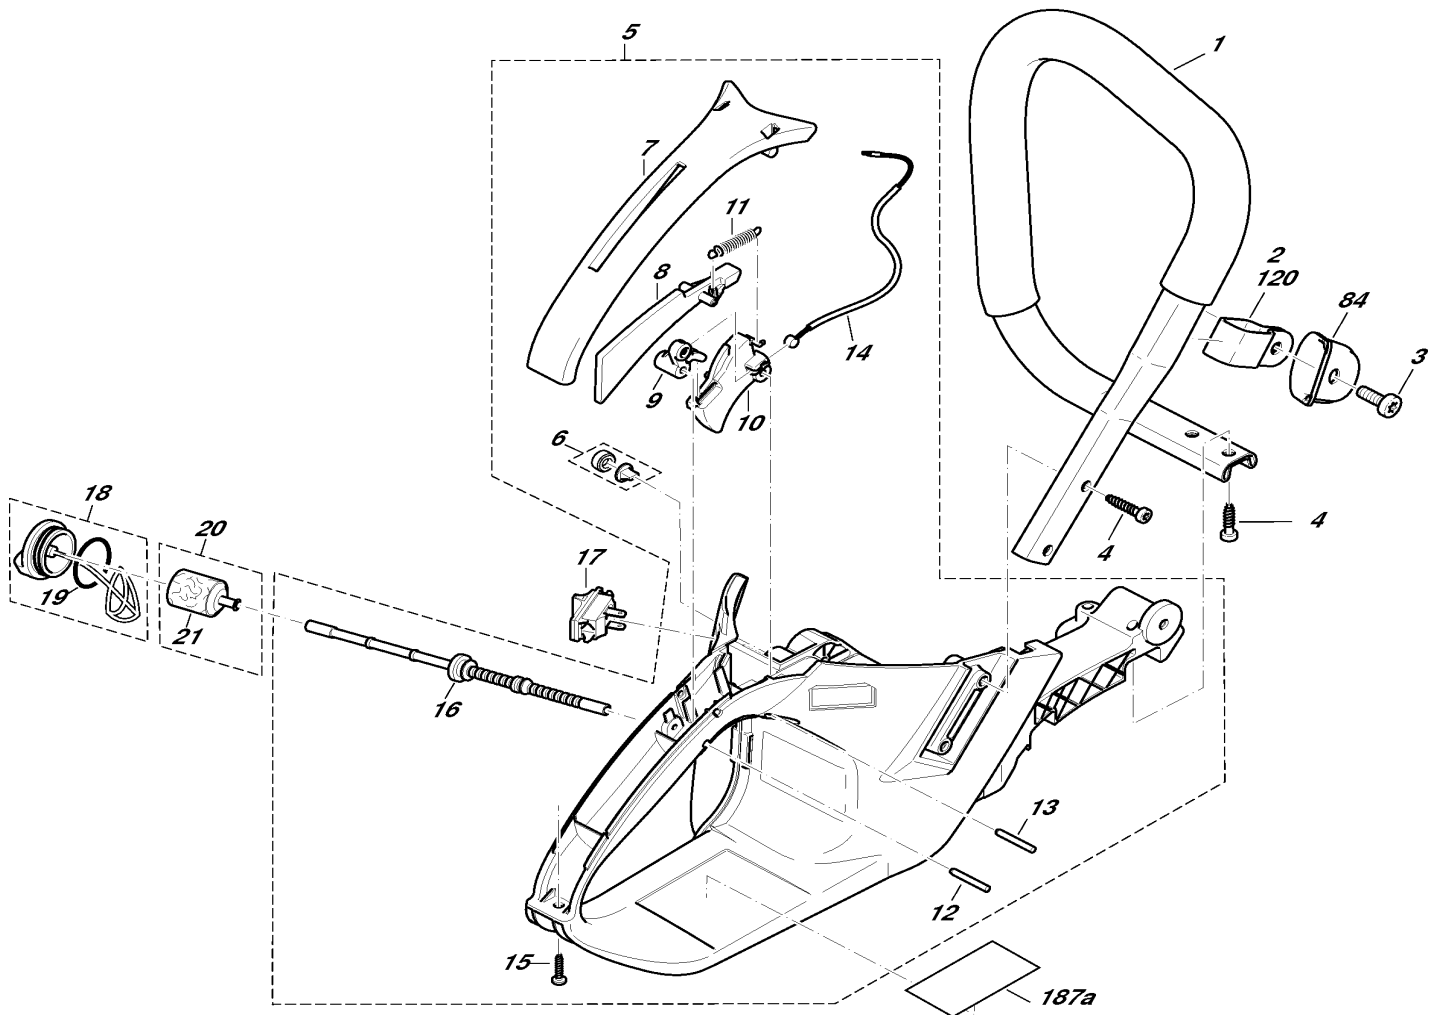

EA7900P

Benzin- Kettensäge 4,3 kW

Pos.	Artikel-Nr.	PG	Bezeichnung	Stk.	Pos.	Artikel-Nr.	PG	Bezeichnung	Stk.
204	038153540	15	REGELDECKEL SLR	1					
204	038153040	15	MENMBRANDECKEL	1					
205	001153020	6	SCHRAUBE FUER REGELDECKEL	4					
208	038153210	7	ARRETIERSTUECK	1					
209	038153220	15	LEERLAUFANSCHLUSSSCHRAUBE	1				*** ZUBEHÖR ***	
210	036153040	9	SIEB	1					
211	038153141	17	DROSSELKLAPPENWELLE	1	Z	950004002	4	WERKZEUGTASCHE	1
212	038153150	7	DREHFEDER FUER DROSSELKLAPPE	1	Z	944340001	7	SCHRAUBENDREHER	1
213	038153160	7	BUCHSE	1	Z	941719131	99	KOMBISCHLUESSEL SW13/19	1
214	038153170	3	ANSCHLAG	1	Z	445060655	56	SAEGESCHIENE 60cm 1,5mm 3/8"	1
215	038153180	1	SCHRAUBE	1	Z	528099672	34	SAEGEKETTE 50cm 1,5mm 3/8"	1
216	038153530	8	DROSSELKLAPPE SLR	1	Z	528099684	37	SAEGEKETTE 60cm 1,5mm 3/8"	1
217	038153200	1	SCHRAUBE FUER DROSSELKLAPPE	1	Z	940827000	7	WINKELSCHLUESSEL	1
218	038153081	17	CHOKEWELLE	1	Z	957004002	18	WERKZEUG KPL.	1
219	038153090	6	ANSCHLAG	1	Z	952020660	99	SAEGEKETTENSCHUTZ 600mm	1
220	038153100	9	DREHFEDER	1	Z	952020650	15	SAEGEKETTENSCHUTZ 500mm	1
221	038153110	6	CHOKEKLAPPE	1	Z	445050655	53	SAEGESCHIENE 50cm 1,5mm 3/8"	1
222	028153060	5	SCHRAUBE	1					
223	038153120	1	ARRETIERKUGEL	1					
224	038153130	1	FEDER	1					
225	038153380	2	BUCHSE	1					
226	038153390	9	SCHRAUBE FUER ANSCHLAG	1					
227	038153350	6	VERSCHLUßSCHRAUBE	1					
229	028153200	5	SCHRAUBE	1					
230	038153550	20	DICHTUNGS-SET	1					
231	038153560	36	DICHTUNGS-SET KPL.	1					
232	038153232	14	LEERLAUF-STELLSCHRAUBE	1					
233	038153301	14	VOLLGAS-STELLSCHRAUBE	1					
320	957173400	57	HEAVY DUTY LUFTFILTER-SET	1					
321	038171050	21	ANSAUGKRUEMMER	1					
322	038118460	28	ZWISCHENBODEN	1					
323	038118490	18	BALG	1					
324	038118450	15	BUEGELKLAMMER	1					
325	038173310	26	LUFTFILTERPATRONE	1					
326	038173350	14	VORFILTER PATRONE	1					
327	038118410	29	DECKEL	1					
328	038173370	5	VORFILTER	1					
329	908405255	3	SCHRAUBE M5X25	2					
330	924805310	1	SCHEIBE	2					

EA7900P

Benzin- Kettensäge 4,3 kW