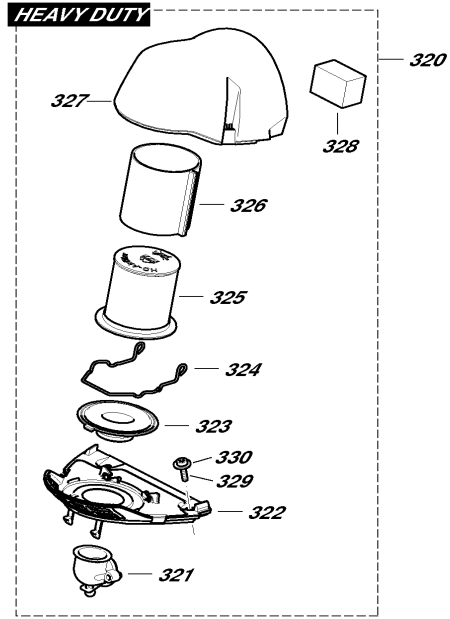

EA7900P

Benzin- Kettensäge 4,3 kW