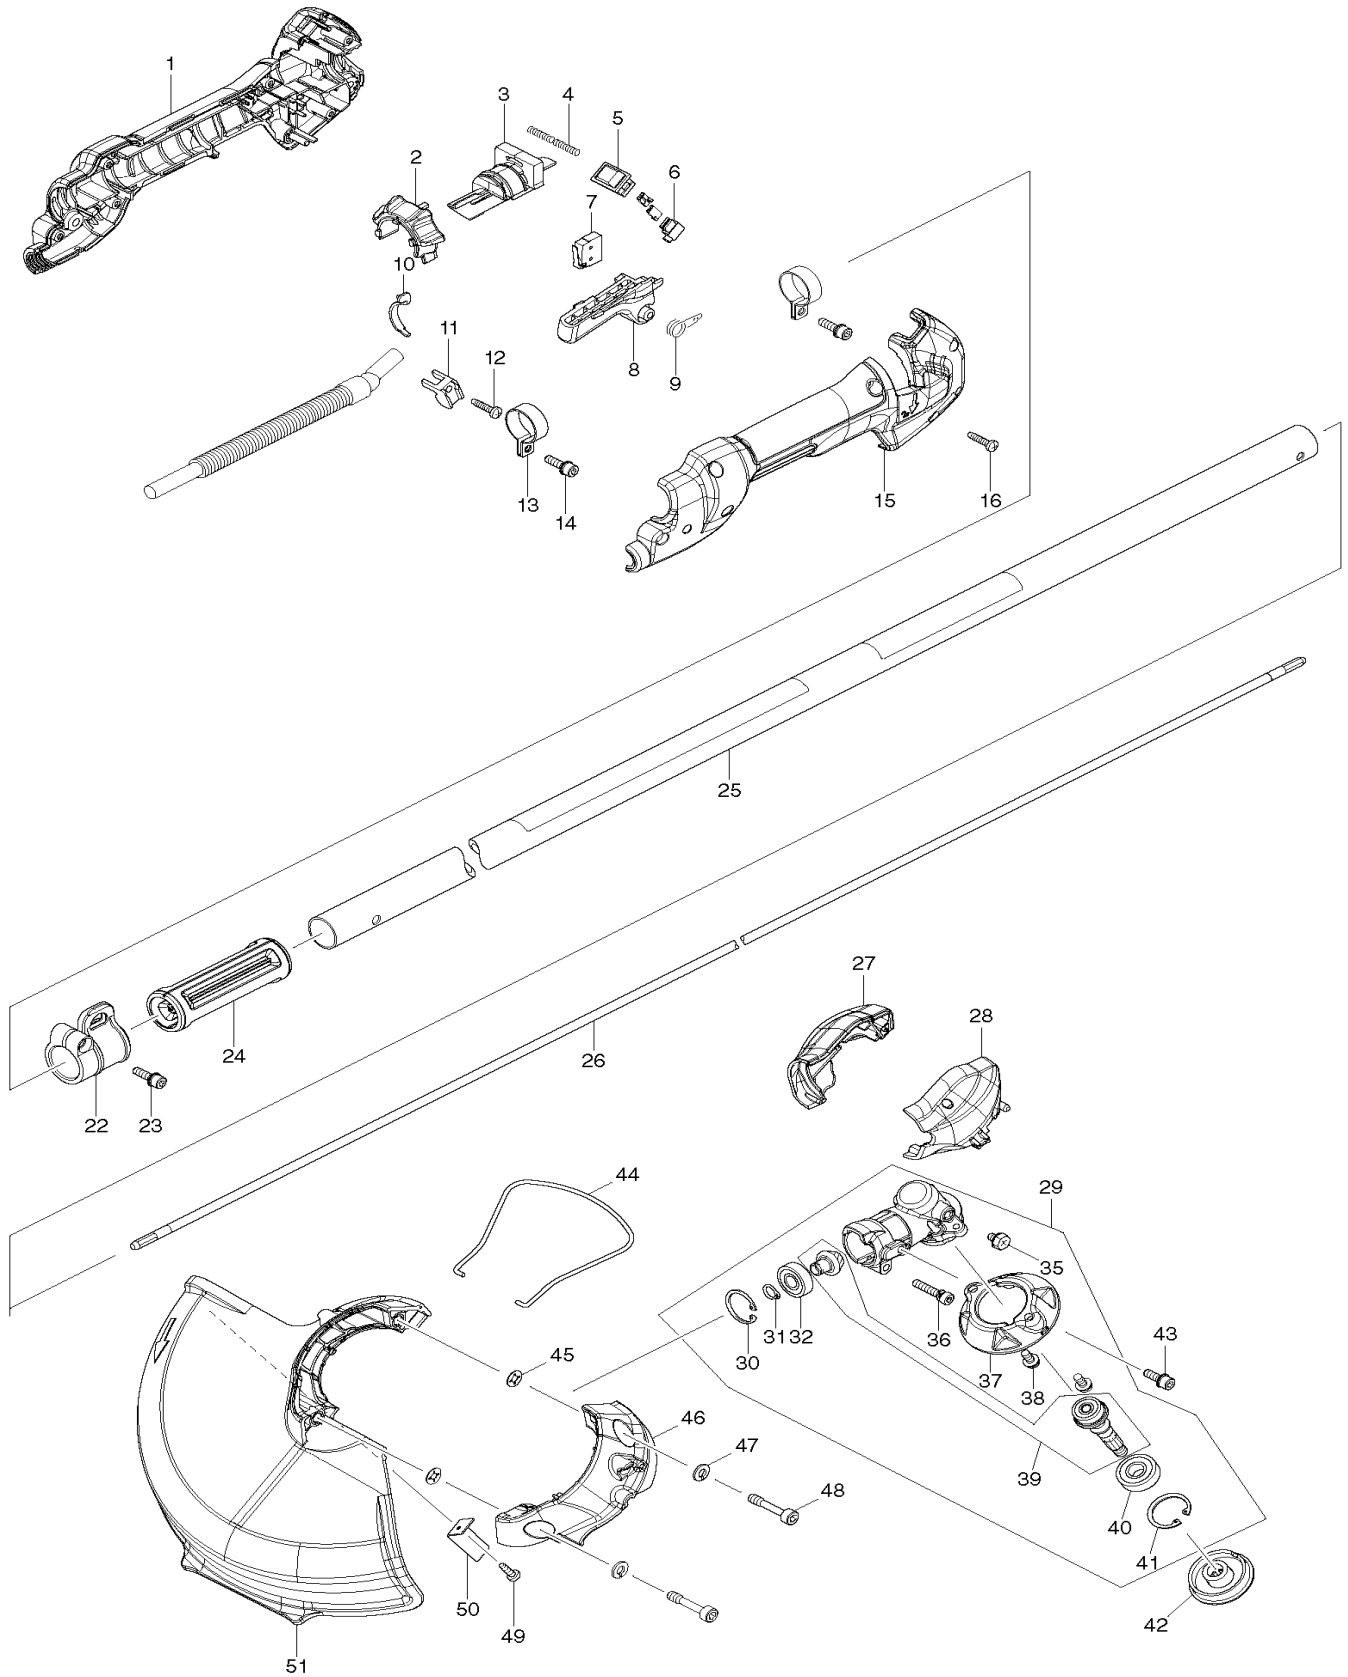

DUR362L

Akku-Sense 2x18V