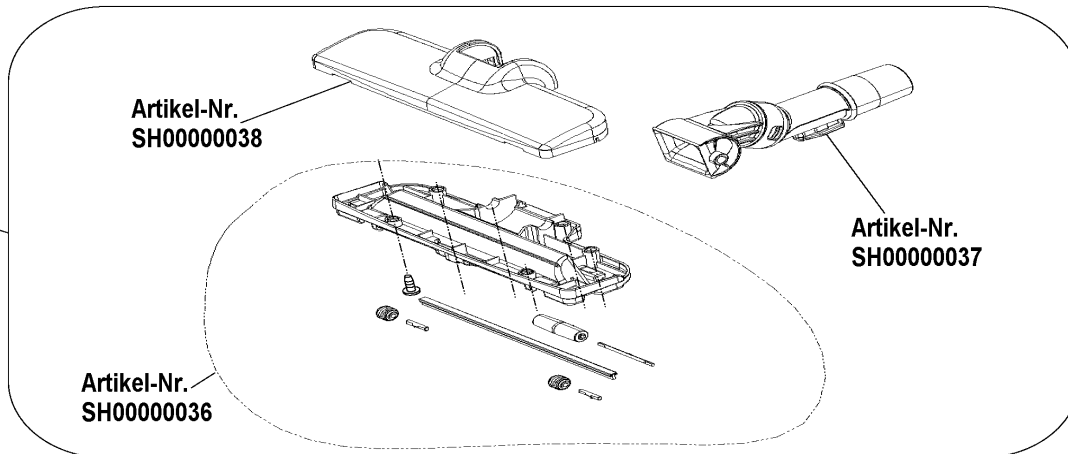

Artikel-Nr.
SH00000038

Artikel-Nr.
SH00000035

Artikel-Nr.
SH00000037

Artikel-Nr.
SH00000036