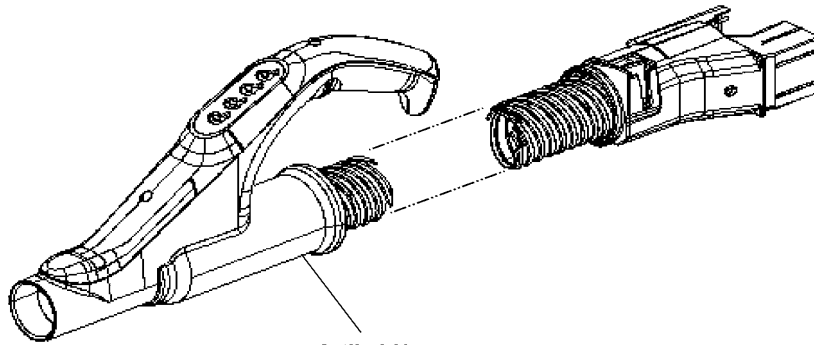

DCL500

Akku-Staubsauger 18,0V

Artikel-Nr.
SH00000034