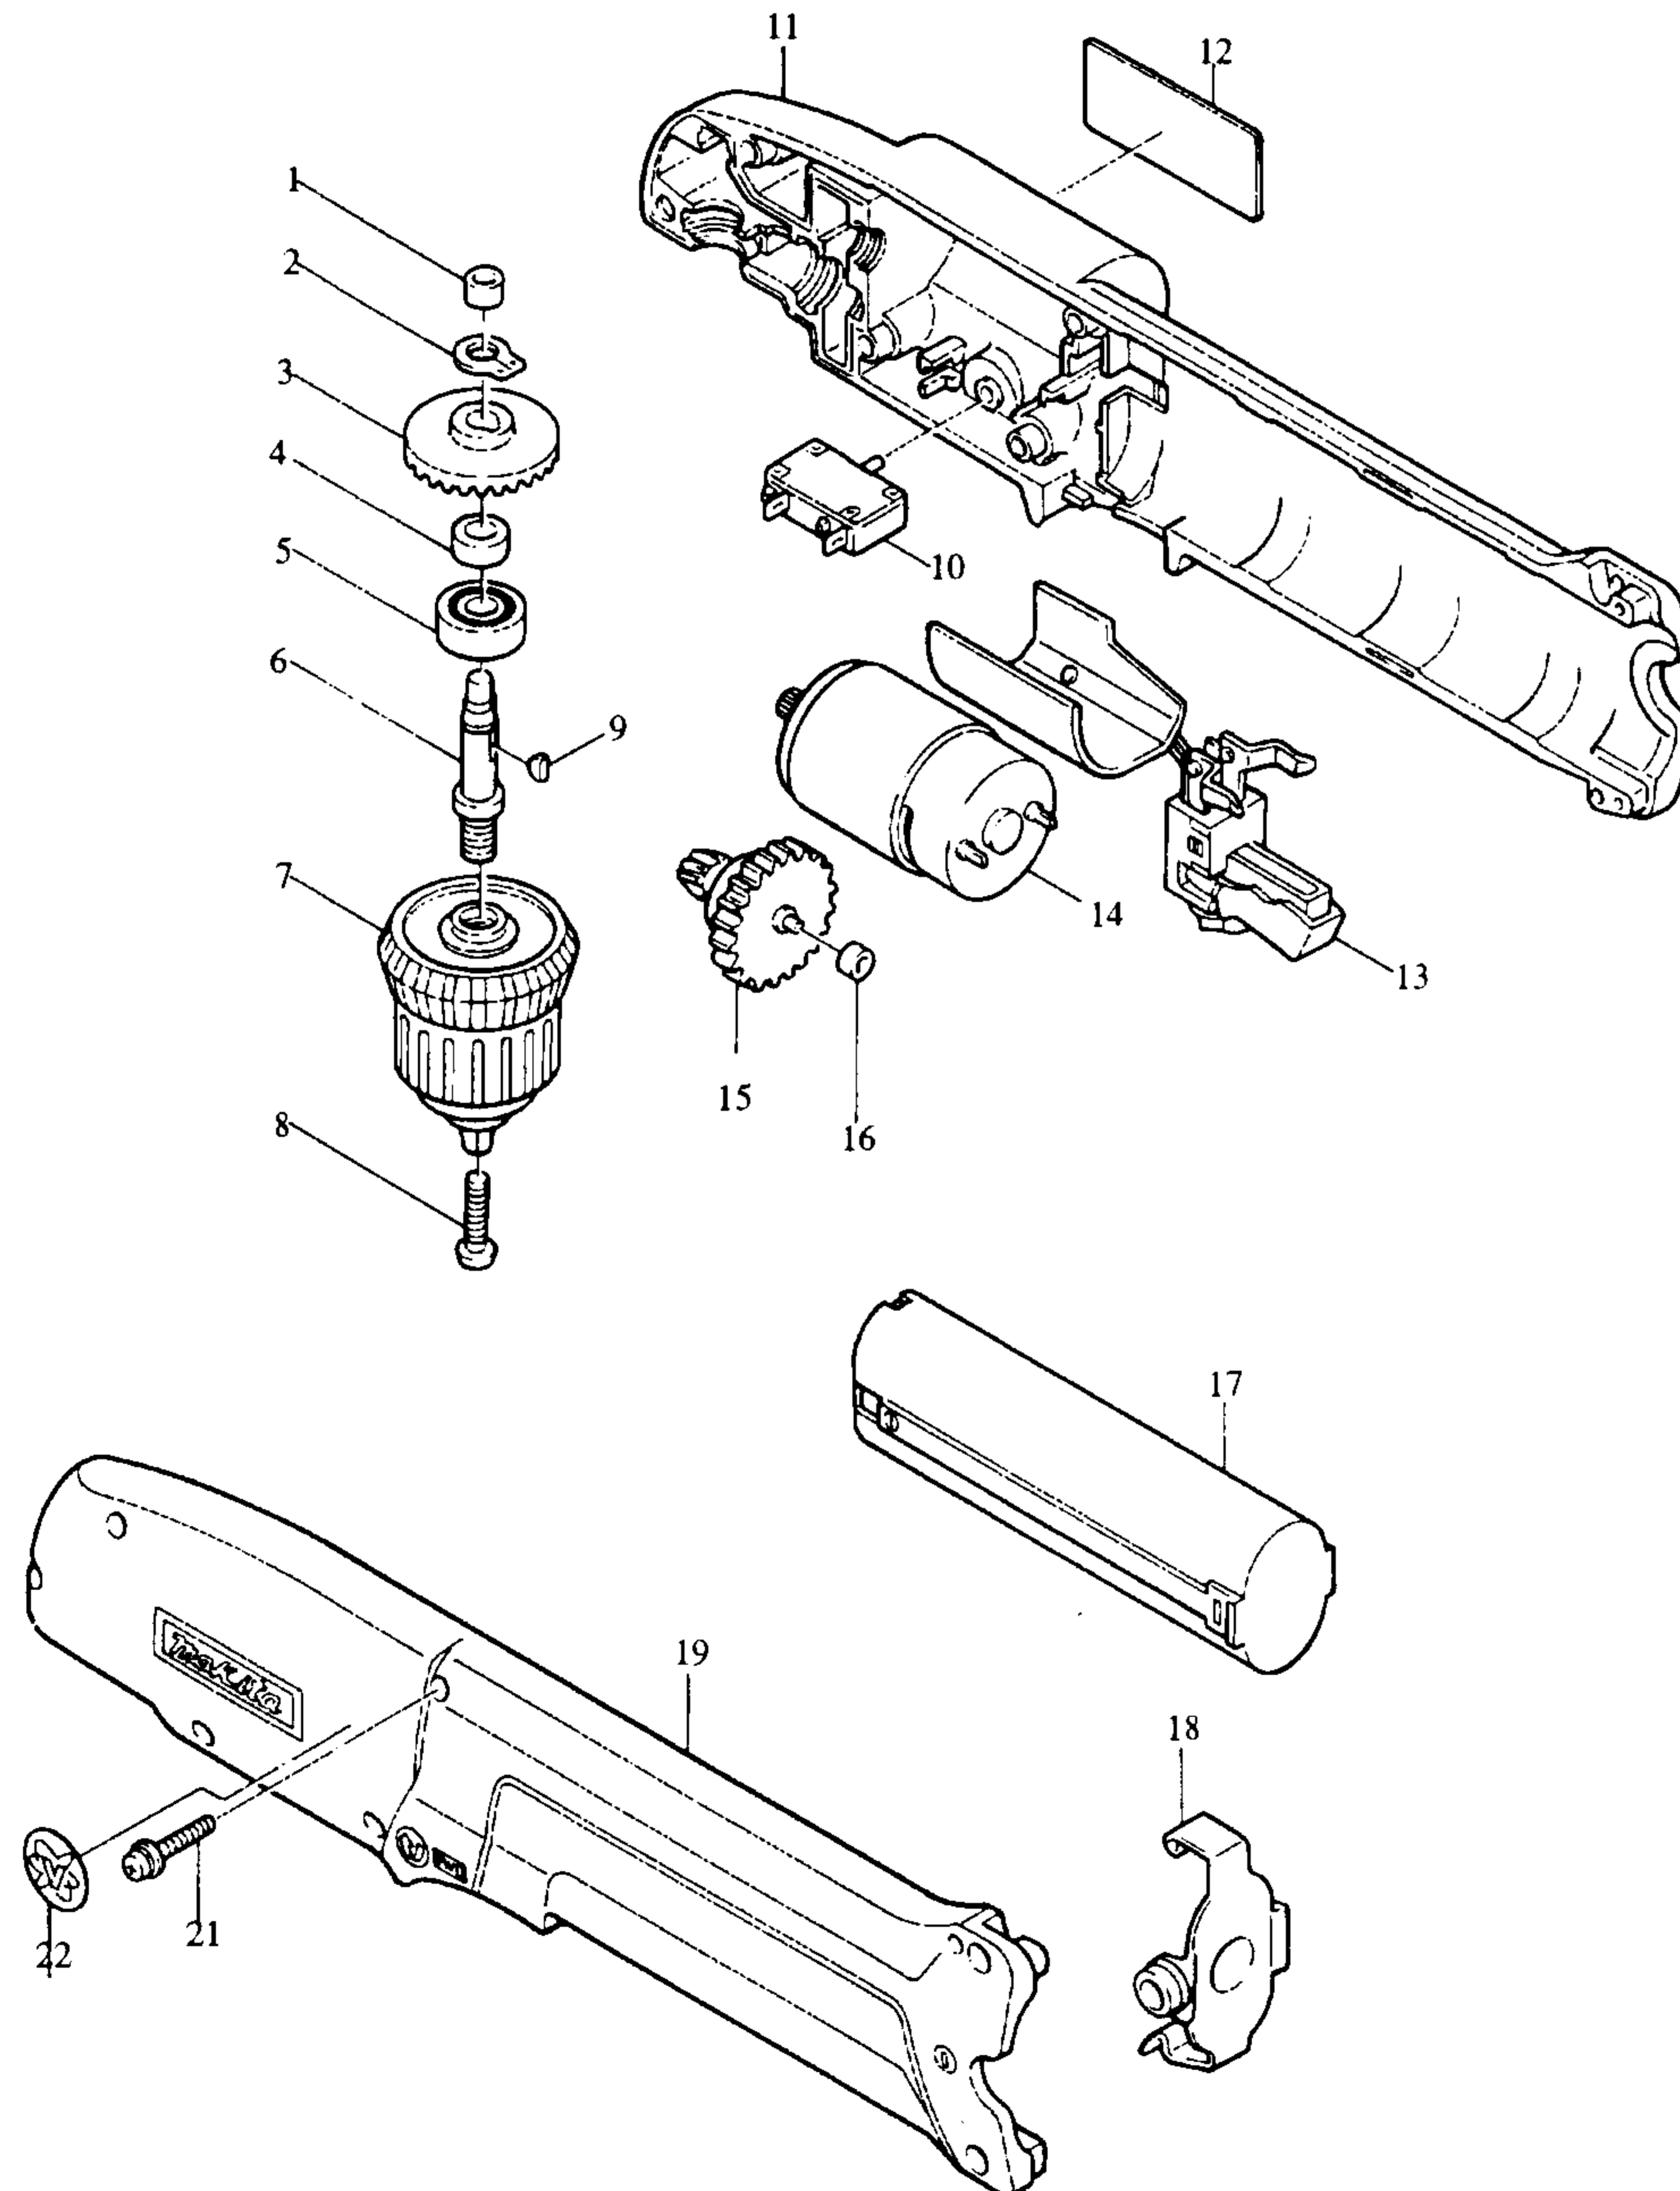

Modell DA 391 DW
10mm Akku-Elektronik-
Winkelbohrmaschine 9,6 V

Bestellnummern

Modell DA 391 DW

001	E	214017-9	GLEITLAGER 5
002	E	961004-6	SICHERUNGSRING S-8
003	E	221387-9	TELLERRAD 36
004	E	257106-7	HÜLSE 8
005	E	211031-6	RILLENKUGELLAGER 608LLB
006	E	322278-8	SPINDEL
007	Z	192016-0	SCHNELLSPANNBOHRFUTTER
008	E	251451-2	SCHRAUBE M5X22
009	E	254031-3	KEIL NR.3
010	E	652532-9	ÜBERLASTSCHUTZ BC51
011	E	182366-1	GEHÄUSE-SET
012	E	856860-6	TYPENSCHILD
013	E	651914-2	ELEKTRONIKSCHALTER TG55A
014	E	629623-1	GLEICHSTROMMOTOR 7,2 V
015	E	153193-3	STIRNRAD KOMPLETT
016	E	214019-5	GLEITLAGER 4
017	Z	191681-2	WECHSEL-AKKU 9100
018	E	163352-1	HALTEFEDER
019	E	182366-1	GEHÄUSE-SET
020			
021	E	911143-2	KOMBI-SCHRAUBE M4X22
022	E	818057-5	HINWEISSCHILD