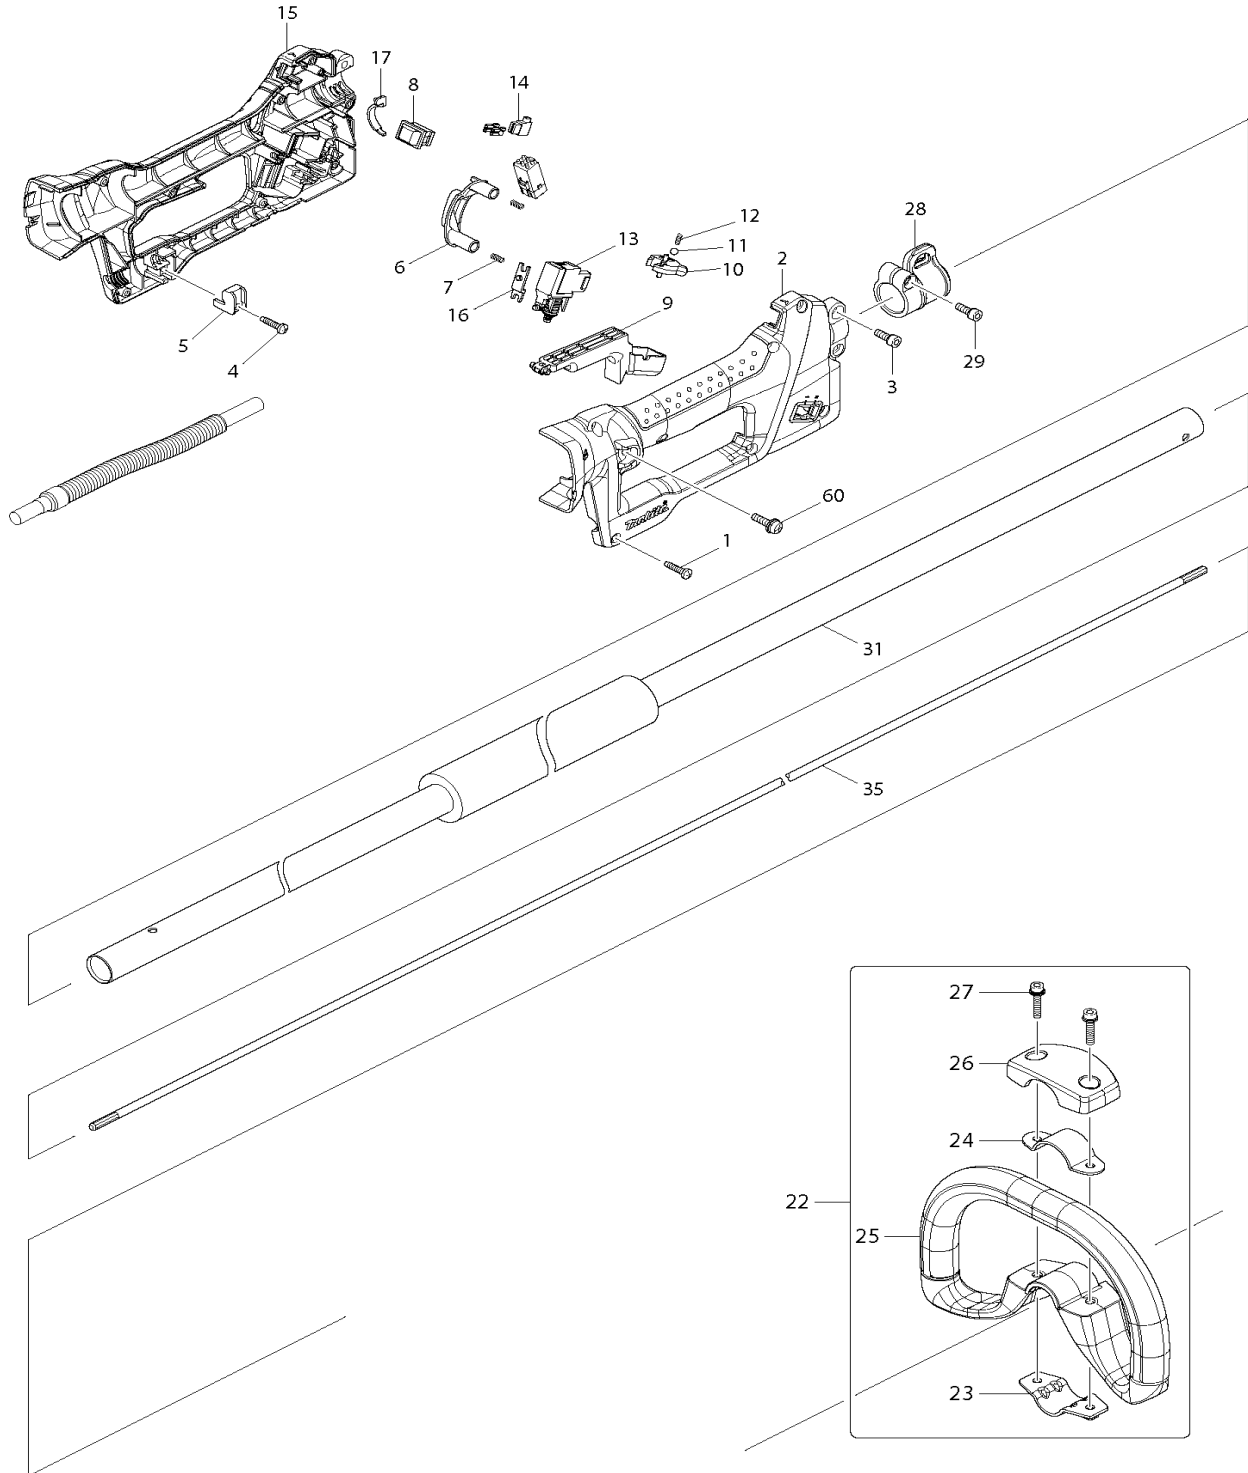

BUN490

Akku-Heckenschneider 36,0V

Pos.	Artikel-Nr.	PG	Bezeichnung	Stk.	Pos.	Artikel-Nr.	PG	Bezeichnung	Stk.
136	961011-9	1	Sicherungsscheibe E-4	2					
137	318970-2	26	Rohrhalter	1					
138	922223-9	1	Schraube M5x16	1				*** Zubehör ***	
139	922241-7	2	Schraube M5x25	1					
140	187575-7	5	Gleitschalen-Set inkl. 133	1	Z	451153-2		Kontaktschutzkappe	2
141	265995-6	1	Schraube 4x18	2	Z	125516-5		Schultergurt einfach	1
142	454248-0	5	Griff	1	Z	454279-9		Aufbewahrungsbehälter	1
143	922128-3	2	Innensechskantschraube M4x16	1	Z	782233-6		Montageschlüssel 10-16	1
144	252190-7	1	Sechskantmutter M6	1	Z	783223-2		6-KT Stiftschlüssel 4mm	1
145	266818-1	99	Innensechskantschraube M8x8	1	Z	831304-7		Zubehörtasche	1
146	267467-7	1	Scheibe 36	1	Z	194863-5		Ladegerät DC36RA	1
147	922126-7	2	Innensechskantschraube M4x16	2	Z	196814-4		Akku-Konverter 36,0V 2x18V	1
148	961006-2	1	Sicherungsring S-10	1	Z	194873-2		Akku-BL3626 Li 36,0V 2.6Ah	2
149	227605-3	26	Kegelrad 22	1					
150	310533-0	28	Winkelversteilscheibe	1					
151	211148-5	22	Rillenkugellager 6001ZZ	1					
152	211148-5	22	Rillenkugellager 6001ZZ	1					
153	227606-1	16	Kegelrad 11	1					
154	142018-6	29	Getriebegehäuse	1					
155	227607-9	16	Kegelrad 12	1					
156	211062-5	19	Rillenkugellager 6000ZZ	1					
157	211062-5	19	Rillenkugellager 6000ZZ	1					
158	962105-3	2	Sicherungsring R-26	1					
159	227317-8	14	Stirnrad 24	1					
160	961004-6	1	Sicherungsring S-8	1					
161	346658-4	12	Lochplatte	1					
162	346251-4	18	Pleuelstange	1					
163	227248-1	26	Stirnrad 43	1					
164	346251-4	18	Pleuelstange	1					
165	346256-4	10	Halter	1					
166	922241-7	2	Schraube M5x25	2					
167	443159-4	11	Dichtung	1					
168	346658-4	12	Lochplatte	1					
169	423458-0	1	Dichtung	1					
170	318968-9	17	Getriebegehäusedeckel	1					
171	922126-7	2	Innensechskantschraube M4x16	6					
172	332058-4	18	Aufspannleiste	1					
173	264089-4	1	Sechskantmutter M6-10	4					
174	346665-7	9	Druckleiste	1					
175	725187-4	26	Scherblatt	1					
176	313211-1	7	Hülse 5	2					
177	725187-4	26	Scherblatt	1					
178	346665-7	9	Druckleiste	1					
179	266824-6	1	Schraube M6x20	4					
180	346629-1	17	Stossschutz	1					
181	266075-1	1	Innensechskantschraube M5x8	1					
182	807950-8		Hinweisschild Geräusch 95dB	1					

BUN490

Akku-Heckenschneider 36,0V