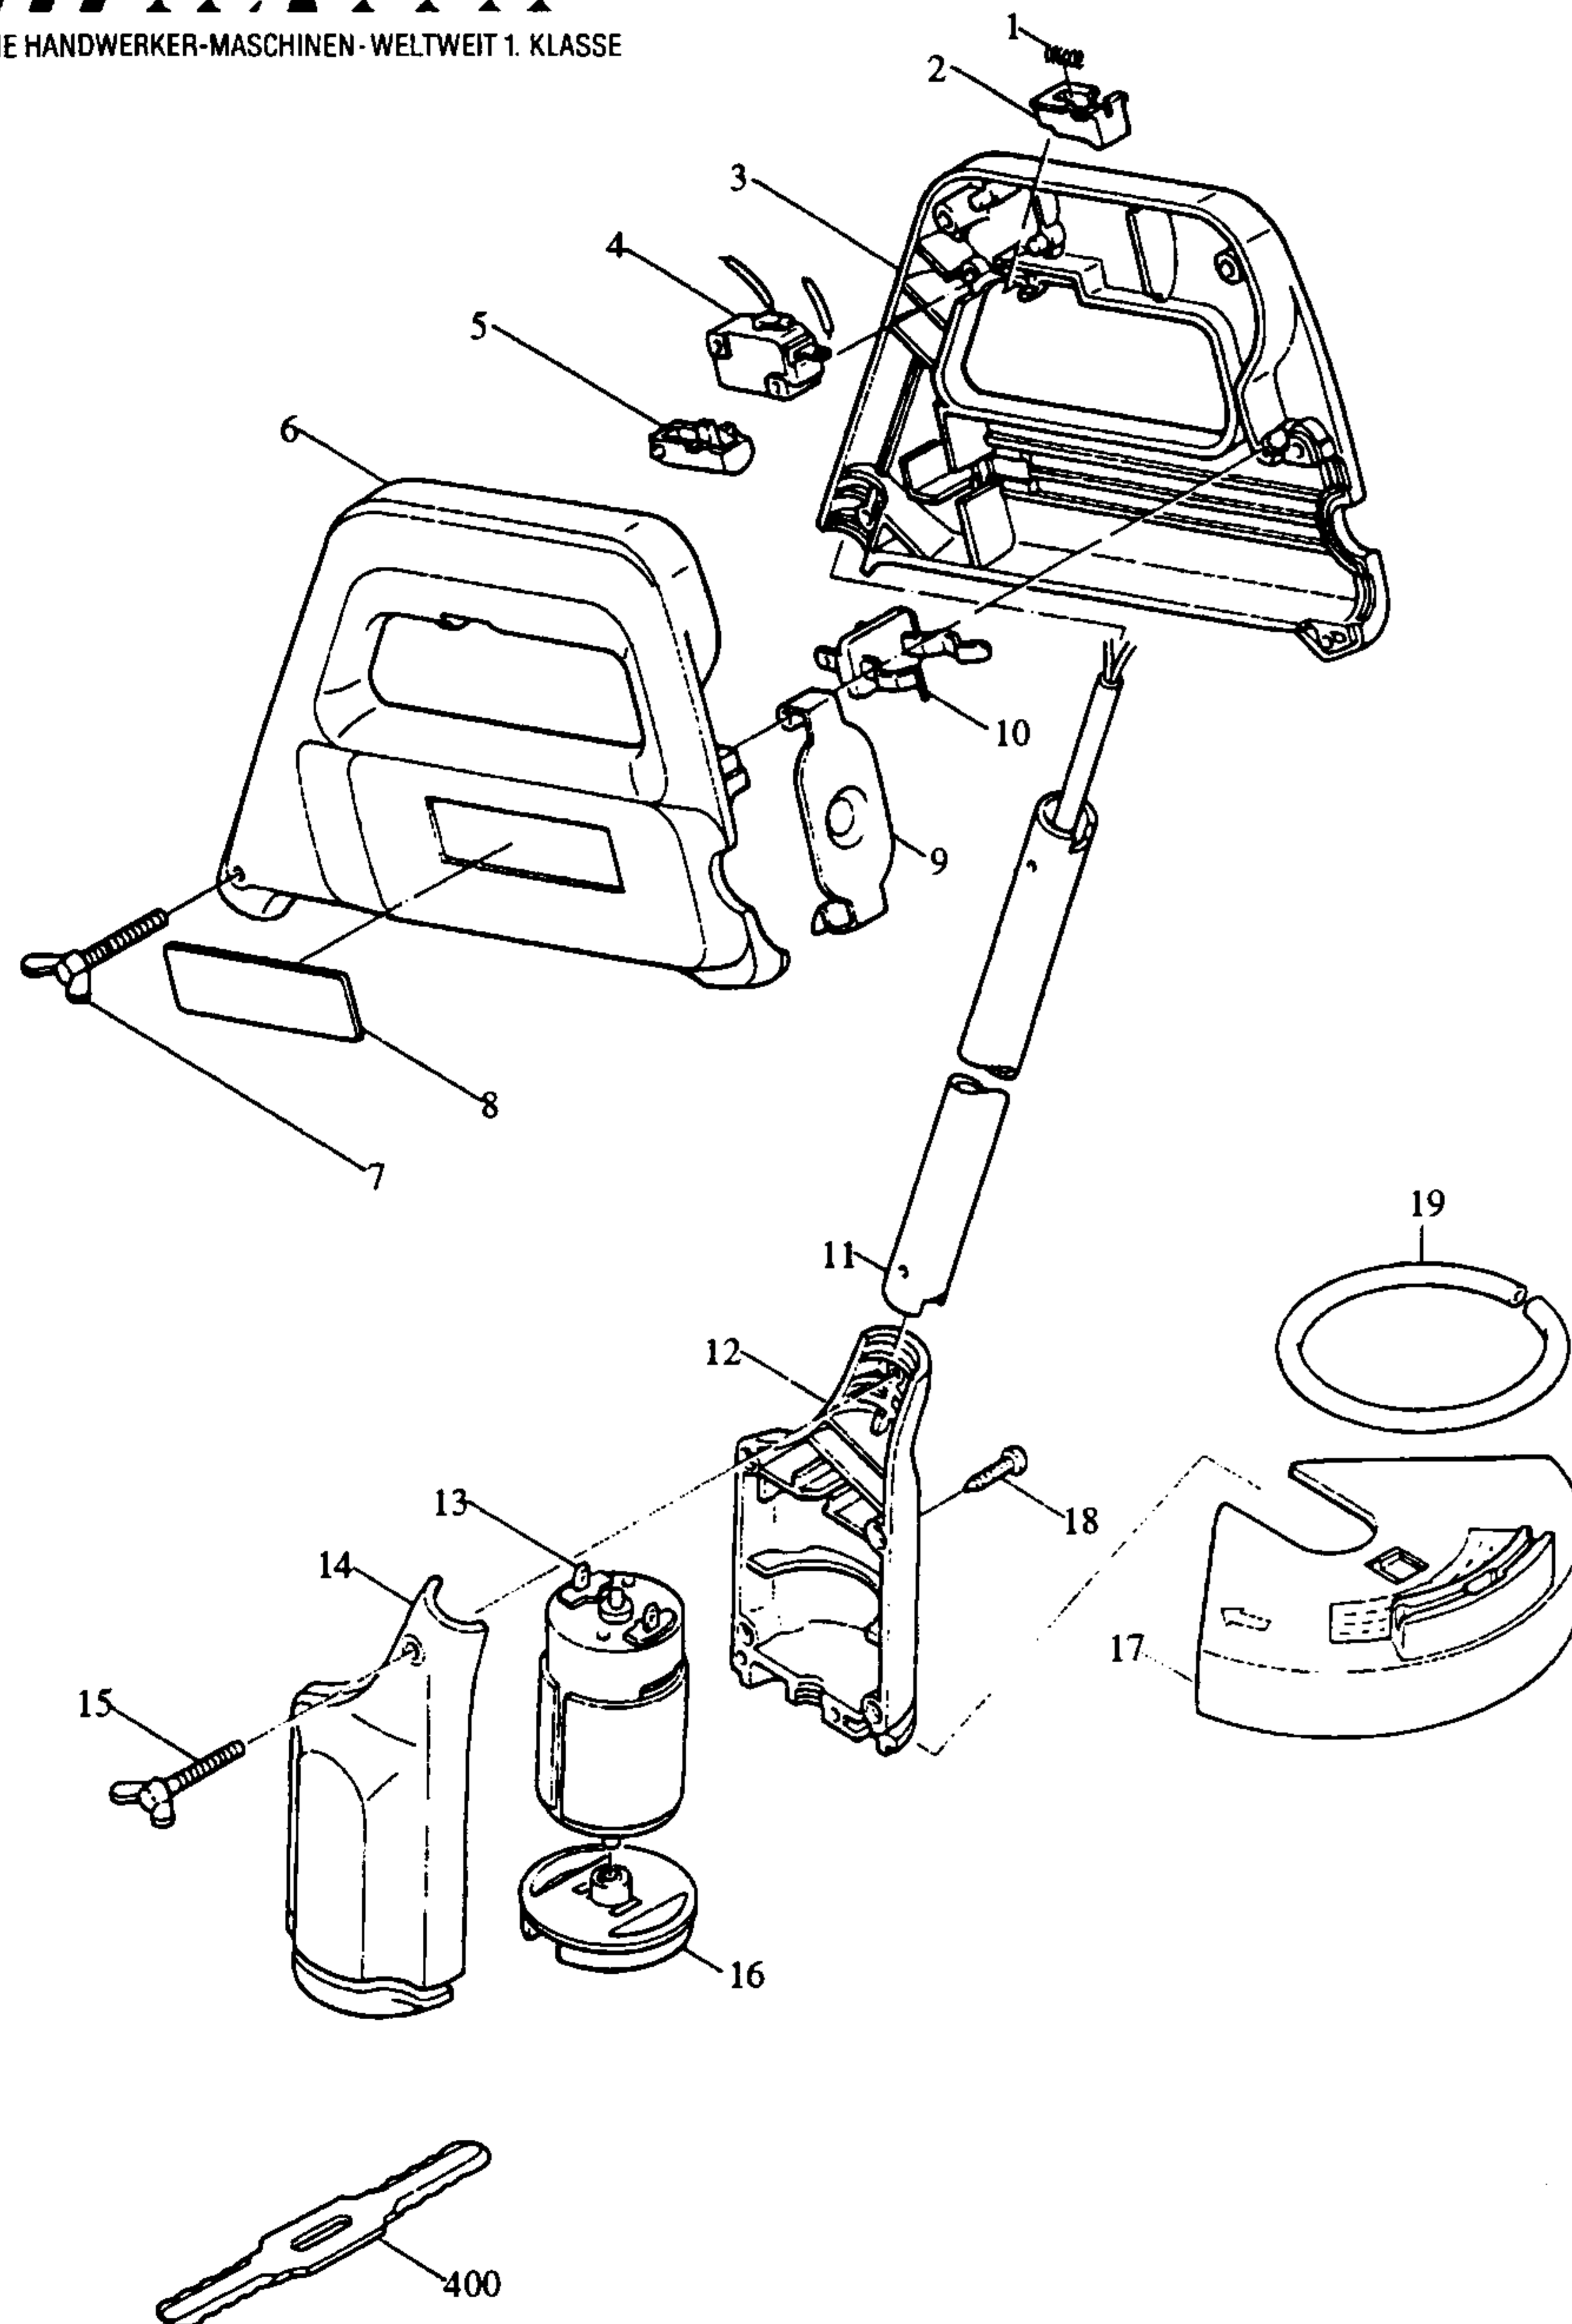

Modell UM 1200 DW
Akku-Rasentrimmer 7,2 V

Bestellnummern

Modell UM 1200 DW

1	E	231390-2	DRUCKFEDER 3
2	E	414169-8	EINSCHALTSPERRE
3	E	181841-4	GRIFF-SET
4	E	651866-7	SCHALTER V-5130E-092
5	E	410632-9	SCHALTHEBEL
6	E	181841-4	GRIFF-SET
7	E	924151-4	FLÜGELSCHRAUBE M4X30
8	E	855653-8	TYPENSCHILD
9	E	163352-1	HALTEFEDER
10	E	643918-8	BATTERIEKONTAKT
11	E	331278-7	ROHR 18
12	E	181842-2	GEHÄUSE-SET
13	E	629539-0	GLEICHSTROMMOTOR 7,2 V
14	E	181842-2	GEHÄUSE-SET
15	E	924151-4	FLÜGELSCHRAUBE M4X30
16	E	410631-1	MESSERHALTER
17	E	155887-6	SCHUTZHAUBE
18	E	265837-4	SCHRAUBE M3X20
19	E	412074-3	BERÜHRUNGSSCHUTZ
400	Z	792374-060	ERSATZMESSER