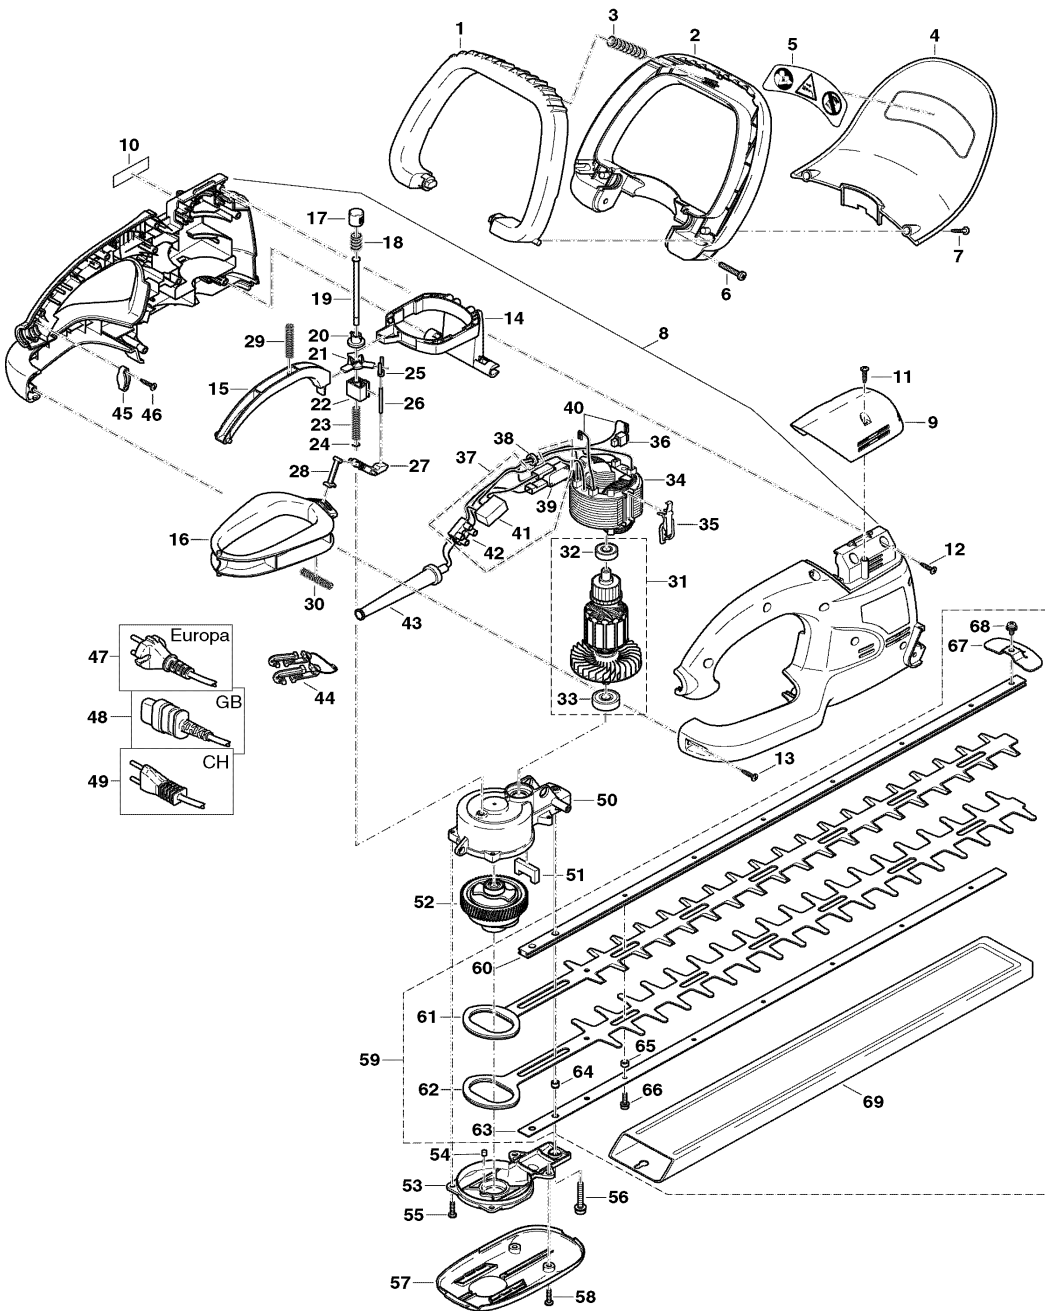

Modell UH6540

Heckenschere 650mm

Pos.	*PG	Bestell-Nr.	Bezeichnung	Pos.	*PG	Bestell-Nr.	Bezeichnung
001	19	223144110	SCHALTHEBEL B	051	6	223211040	FILZDICHTUNG
002	23	223310110	BUEGELGRIFF	052	62	223220100	GETRIEBE KPL.
003	4	221145110	DRUCKFEDER	053	27	223211160	GETRIEBEDECKEL
004	22	223213150	HANDSCHUTZ	054	1	223111080	GUMMISTIFT
005	11	980114292	SCHILD	055	1	904904164	SCHRAUBE M4x16
006	3	913250304	SCHRAUBE M5X30	056	3	917105250	SCHRAUBE M5x25
007	3	913540185	SCHRAUBE 4x18	057	19	223111040	GEHAEUSEABDECKUNG UNTEN
008	37	223110610	GEHAEUSE-SET	058	1	904904164	SCHRAUBE M4x16
009	21	223111050	GEHAEUSEKAPPE	059	51	223230630	SCHERBLATT 65cm KPL.
010	3	980114832	FIRMENSCHILD	060	26	223233130	AUFSPANNLEISTE 65cm
011	3	913540185	SCHRAUBE 4x18	061	32	223233230	SCHERPLATTE A 65cm
012	3	913540185	SCHRAUBE 4x18	062	32	223233330	SCHERPLATTE B 65cm
013	3	913540185	SCHRAUBE 4x18	063	20	223233430	DRUCKLEISTE 65cm
014	18	223144130	SCHALTGABEL	064	3	223233030	DISTANZBUCHSE 5
015	10	223144120	SCHALTHEBEL A	065	4	223233020	DISTANZBUCHSE 4
016	19	223144140	SCHALTHEBEL C	066	4	223233160	SCHRAUBE M4x16
017	3	223144030	KAPPE	067	12	223233170	STOßSCHUTZ
018	2	223145010	DRUCKFEDER	068	2	223233090	SCHRAUBE M5x10
019	18	223144010	SCHALTSTANGE	069	Z	220233640	AUFBEWAHRUNGSBEHAELTER 70mm
020	3	223144040	KAPPENHALTER				
021	3	223144150	SCHALTSTERN				
022	8	223144050	SCHALTFUEHRUNG				
023	4	221145120	DRUCKFEDER				
024	1	927304000	SICHERUNGSSCHEIBE 4				
025	3	223144170	STOESSEL				
026	1	223229090	STIFT 3				
027	8	223144180	STOESSELHEBEL				
028	3	223144160	STOESSELSTANGE				
029	4	221145120	DRUCKFEDER				
030	4	221145120	DRUCKFEDER				
031	53	970804830	ANKER KPL.				
032	15	960101084	RILLENKUGELLAGER				
033	27	960101104	RILLENKUGELLAGER				
034	32	970804230	FELD				
035	3	970804010	KLAMMER				
036	19	223804410	KOHLEBUERSTEN				
037	29	223970010	KABELBAUM MIT STECKERN				
038	14	970804610	RINGKERN				
039	16	970001230	MIKROSCHALTER				
040	11	970311670	VERBINDUNGSKABEL				
041	16	970109830	KONDENSATOR 0,22 µF/3300pF				
042	4	970201220	LUESTERKLEMME				
043	3	223152010	KNICKSCHUTZ				
044	16	970102050	ZUGENTLASTUNG				
045	3	225152050	KABELKLEMMPLATTE				
046	3	913540185	SCHRAUBE 4x18				
047	16	970102200	KABEL MIT STECKER				
048							
049							
050	42	223211150	GETRIEBEGEHAEUSE				