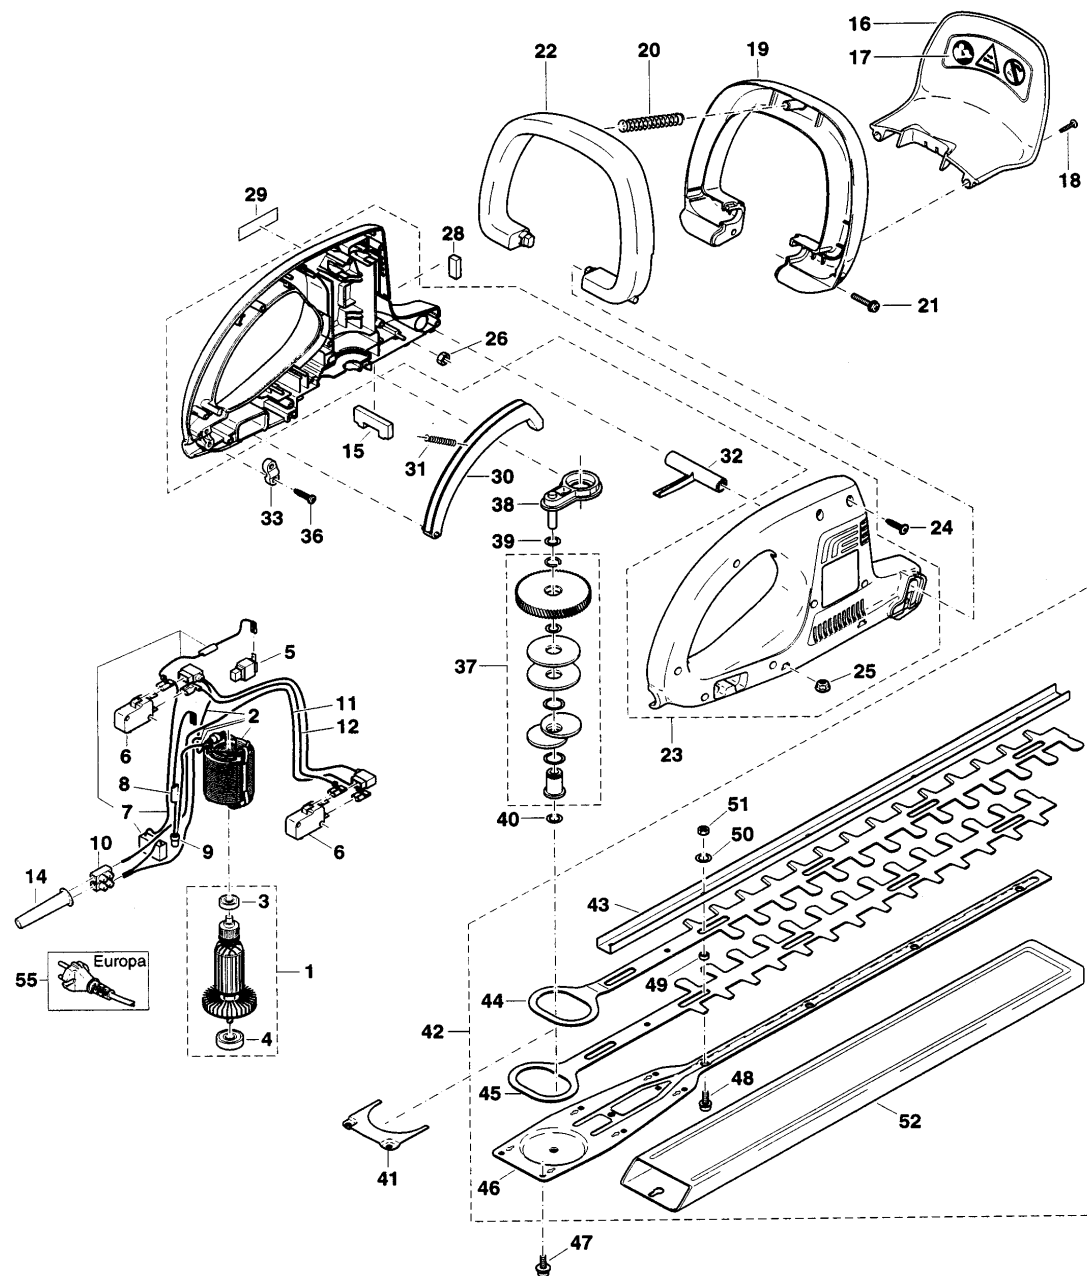

Modell UH4050 - UH4850 - UH5550 - UH6350

Heckenscheren

Pos.	*PG	Bestell-Nr.	Bezeichnung	Pos.	*PG	Bestell-Nr.	Bezeichnung
001	45	970801830	ANKER KOMPLETT	044	27	222233220	SCHERPLATTE A 48 cm
002	39	970801230	FELD KOMPLETT	044	28	222233230	SCHERPLATTE A 55 cm
003	23	960101074	RILLENKUGELLAGER	044	29	222233240	SCHERPLATTE A 63 cm
004	27	960101104	RILLENKUGELLAGER	045	23	222233310	SCHERPLATTE B 40 cm
005	21	957800410	KOHLEBUERSTEN	045	24	222233320	SCHERPLATTE B 48 cm
006	22	970001210	MIKROSCHALTER	045	25	222233330	SCHERPLATTE B 55 cm
007	19	970311291	KONDENSATOR+DROSSEL	045	26	222233340	SCHERPLATTE B 63 cm
008	13	970800631	DROSSELSPULE B	046	21	222233510	FUEHRUNGSPLATTE 40 cm
009				046	22	222233520	FUEHRUNGSPLATTE 48 cm
010	4	970201220	LUESTERKLEMME	046	23	222233530	FUEHRUNGSPLATTE 55 cm
011	11	970311250	VERBINDUNGSKABEL	046	24	222233540	FUEHRUNGSPLATTE 63 cm
012	17	970311280	VERBINDUNGSKABEL	047	2	222233170	SCHRAUBE M5x18
013				048	2	222233160	SCHRAUBE M5x16
014	4	204152010	KNICKSCHUTZ	049	8	222233150	DISTANZBUCHSE
015	4	222111030	FILZDICHTUNG	050	1	924405520	SCHEIBE
016	12	221213111	HANDSCHUTZ	051	10	221233170	MUTTER M5
017	11	980114292	SCHILD	052	Z	220233610	AUFBEWAHRUNGSBEHAELTER 45mm
018	4	913540205	SCHRAUBE M4x20	052	Z	220233620	AUFBEWAHRUNGSBEHAELTER 55mm
019	18	221310111	BUEGELGRIFF	055	16	970102200	KABEL MIT STECKER
020	4	221145110	DRUCKFEDER				
021	4	917005250	SCHRAUBE M5x25				
022	10	221144110	SCHALTBUEGEL				
023	28	222110610	GEHAEUSE KPL.				
024	4	913540205	SCHRAUBE M4x20				
025	1	222111050	SICHERUNGSMUTTER M5				
026	1	920205000	MUTTER M5				
027							
028	1	222111040	STAUBSCHUTZ				
029	3	980114296	SCHILD				
030	4	221144120	SCHALTHEBEL				
031	4	221145120	DRUCKFEDER				
032	4	222144130	SCHALTGABEL				
033	3	203152050	KABELKLEMMPLATTE				
034							
035							
036	2	915635164	BLECHSCHRAUBE 3,5x16				
037	26	221220011	GETRIEBE KOMPLETT				
038	21	222211010	GETRIEBETRAEGER MIT ACHSE				
039	2	221229180	SCHEIBE				
040	2	221229180	SCHEIBE				
041	5	222233610	ZWISCHENPLATTE				
042	37	222230610	SCHERBLATT KPL. 40 cm				
042	39	222230620	SCHERBLATT KPL. 48 cm				
042	41	222230630	SCHERBLATT KPL. 55 cm				
042	43	222230640	SCHERBLATT KPL. 63 cm				
043	12	222233410	DRUCKLEISTE 40 cm				
043	13	222233420	DRUCKLEISTE 48 cm				
043	14	222233430	DRUCKLEISTE 55 cm				
043	15	222233440	DRUCKLEISTE 63 cm				
044	26	222233210	SCHERPLATTE A 40 cm				