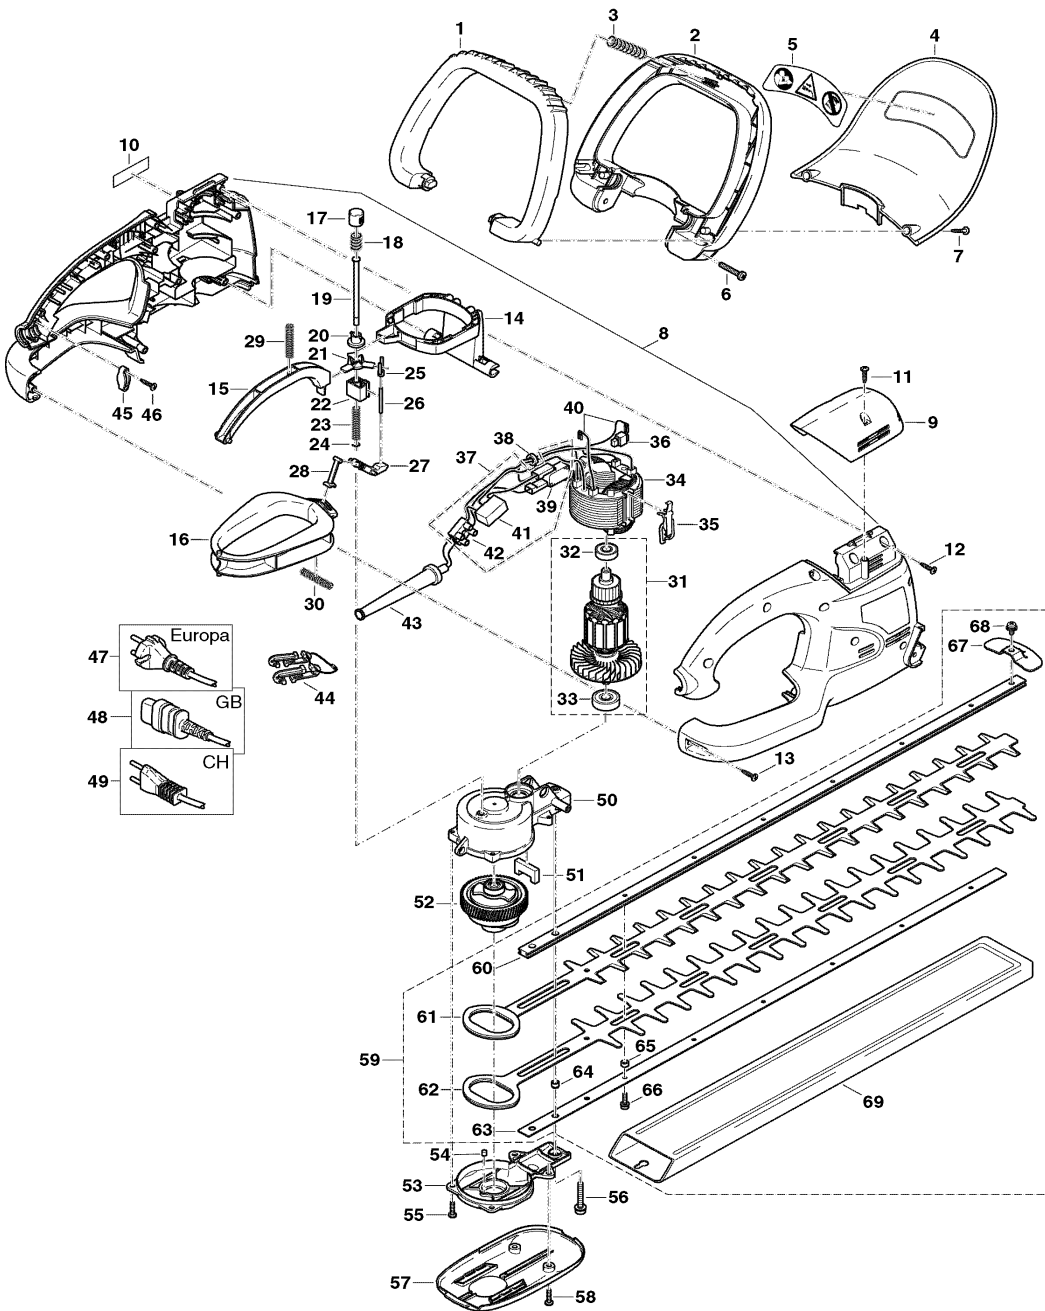

Modell UH5540

Heckenschere 550mm

Pos.	*PG	Bestell-Nr.	Bezeichnung	Pos.	*PG	Bestell-Nr.	Bezeichnung
001	19	223144110	SCHALTHEBEL B	051	6	223211040	FILZDICHTUNG
002	23	223310110	BUEGELGRIFF	052	62	223220100	GETRIEBE KPL.
003	4	221145110	DRUCKFEDER	053	27	223211160	GETRIEBEDECKEL
004	22	223213150	HANDSCHUTZ	054	1	223111080	GUMMISTIFT
005	11	980114292	SCHILD	055	1	904904164	SCHRAUBE M4x16
006	3	913250304	SCHRAUBE M5X30	056	3	917105250	SCHRAUBE M5x25
007	3	913540185	SCHRAUBE 4x18	057	19	223111040	GEHAEUSEABDECKUNG UNTEN
008	37	223110610	GEHAEUSE-SET	058	1	904904164	SCHRAUBE M4x16
009	21	223111050	GEHAEUSEKAPPE	059	48	223230620	SCHERBLATT 55cm KPL.
010	3	980114832	FIRMENSCHILD	060	26	223233120	AUFSPANNLEISTE 55cm
011	3	913540185	SCHRAUBE 4x18	061	31	223233220	SCHERPLATTE A 55cm
012	3	913540185	SCHRAUBE 4x18	062	31	223233320	SCHERPLATTE B 55cm
013	3	913540185	SCHRAUBE 4x18	063	19	223233420	DRUCKLEISTE 55cm
014	18	223144130	SCHALTGABEL	064	3	223233030	DISTANZBUCHSE 5
015	10	223144120	SCHALTHEBEL A	065	4	223233020	DISTANZBUCHSE 4
016	19	223144140	SCHALTHEBEL C	066	4	223233160	SCHRAUBE M4x16
017	3	223144030	KAPPE	067	12	223233170	STOßSCHUTZ
018	2	223145010	DRUCKFEDER	068	2	223233090	SCHRAUBE M5x10
019	18	223144010	SCHALTSTANGE	069	Z	220233620	AUFBEWAHRUNGSBEHAELTER 55mm
020	3	223144040	KAPPENHALTER				
021	3	223144150	SCHALTSTERN				
022	8	223144050	SCHALTFUEHRUNG				
023	4	221145120	DRUCKFEDER				
024	1	927304000	SICHERUNGSSCHEIBE 4				
025	3	223144170	STOESSEL				
026	1	223229090	STIFT 3				
027	8	223144180	STOESSELHEBEL				
028	3	223144160	STOESSELSTANGE				
029	4	221145120	DRUCKFEDER				
030	4	221145120	DRUCKFEDER				
031	53	970804830	ANKER KPL.				
032	15	960101084	RILLENKUGELLAGER				
033	27	960101104	RILLENKUGELLAGER				
034	32	970804230	FELD				
035	3	970804010	KLAMMER				
036	19	223804410	KOHLEBUERSTEN				
037	29	223970010	KABELBAUM MIT STECKERN				
038	14	970804610	RINGKERN				
039	16	970001230	MIKROSCHALTER				
040	11	970311670	VERBINDUNGSKABEL				
041	16	970109830	KONDENSATOR 0,22 µF/3300pF				
042	4	970201220	LUESTERKLEMME				
043	3	223152010	KNICKSCHUTZ				
044	16	970102050	ZUGENTLASTUNG				
045	3	225152050	KABELKLEMMPLATTE				
046	3	913540185	SCHRAUBE 4x18				
047	16	970102200	KABEL MIT STECKER				
048							
049							
050	42	223211150	GETRIEBEGEHAEUSE				