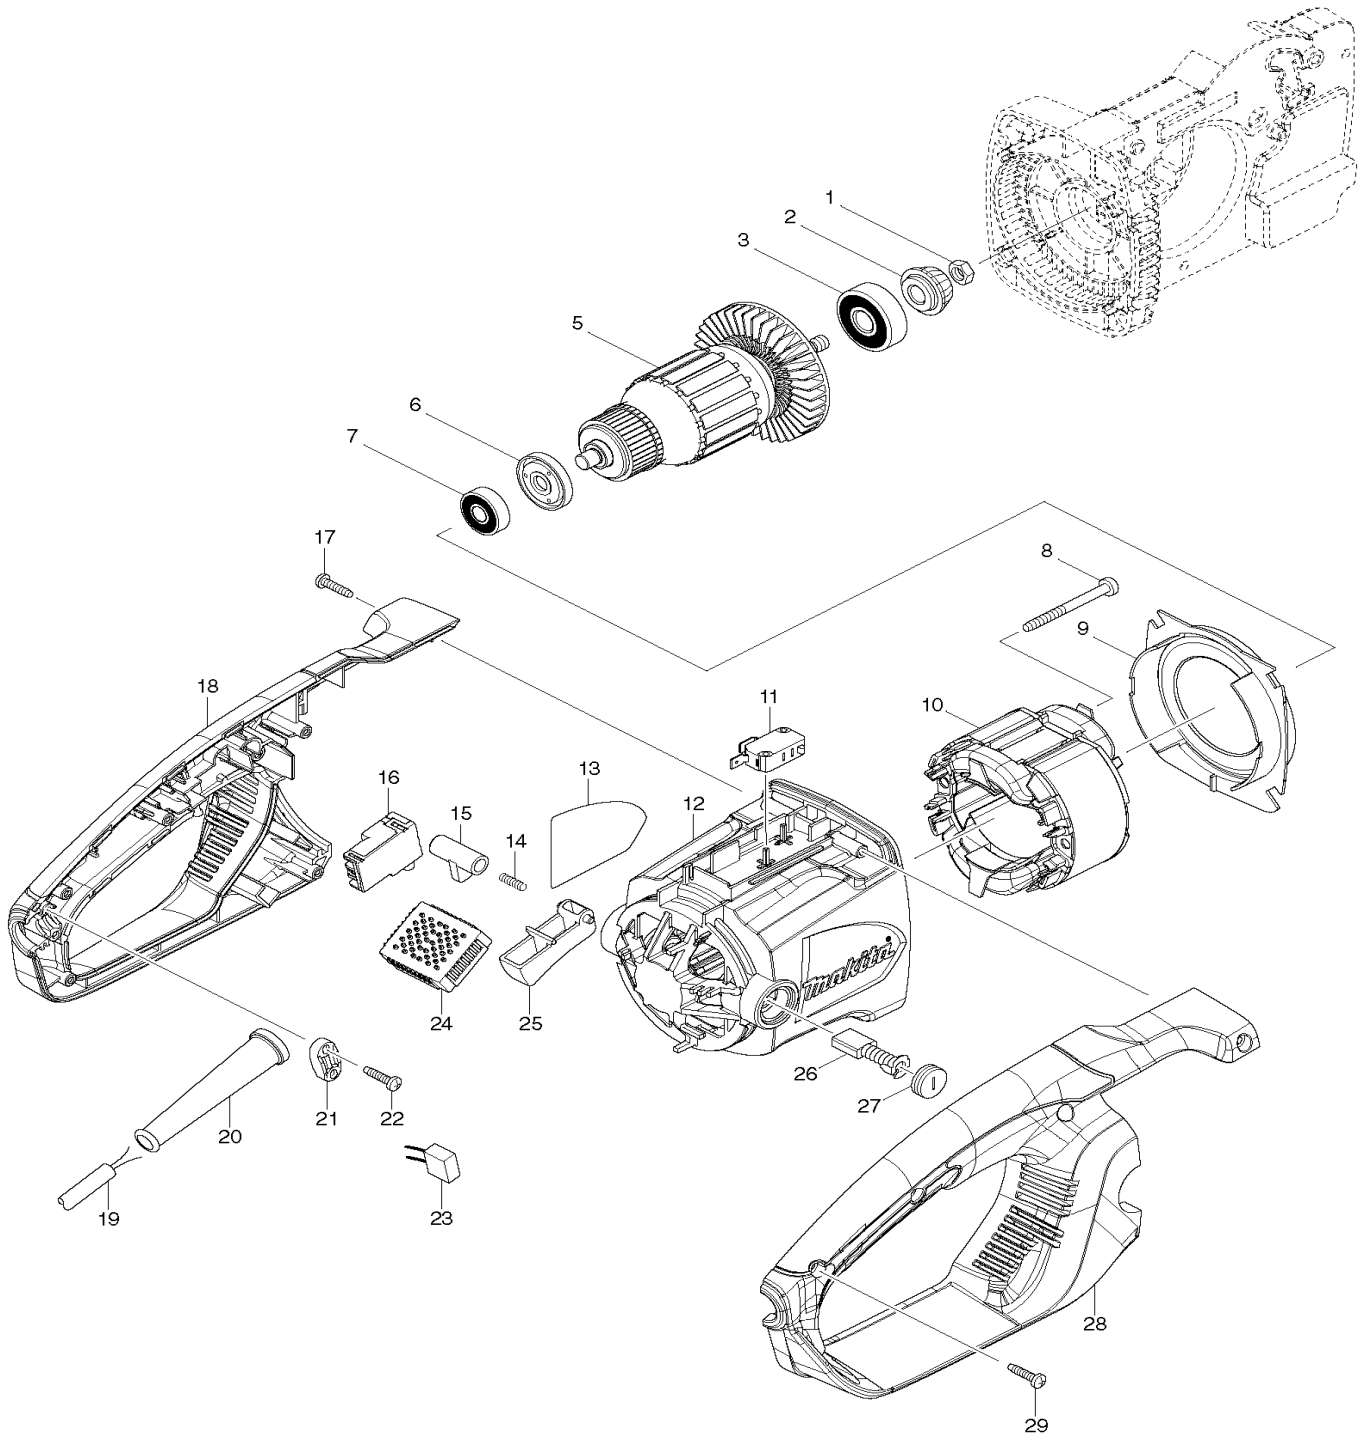

UC4051A

Elektro-Kettensäge 40cm

Pos.	Artikel-Nr.	PG	Bezeichnung	Stk.	Pos.	Artikel-Nr.	PG	Bezeichnung	Stk.
1	931403-6	1	Sechskantmutter M8	1	45	266041-8	1	Schraube 5x25	4
2	227626-5	27	Kegelrad 12	1	46	210028-2	11	Rillenkugellager 606ZZ	1
3	211111-8	21	Rillenkugellager 6301LLB	1	47	961006-2	1	Sicherungsring S-10	1
5	517904-4	36	Anker inkl. 3, 6, 7	1	48	221427-3	9	Schneckenrad	1
6	681666-1	2	Isolierscheibe	1	49	142156-4		Ölpumpe inkl. 48	1
7	210084-2	15	Rillenkugellager	1	50	424612-9	1	Halter f. Ölpumpe	1
8	266095-5	3	Schraube PT 5x55	2	51	265995-6	1	Schraube 4x18	1
9	419410-4	4	Feldabdeckung	1	52	227627-3	14	Tellerrad 37	1
10	636394-3	33	Feld	1	53	326373-6	23	Spindel	1
11	650577-1	10	Schalter SD-006-BB2AA-AA	1	54	210107-6	14	Rillenkugellager 6001ZZ	1
12	142348-5	24	Motorgehäuse	1	55	454823-2	22	Bügelgriff	1
12,1	643653-8	13	Kohlebürstenhalter 6,5-13,5	2	56	266041-8	1	Schraube 5x25	2
13	815G07-3	1	Typenschild UC4051A	1	57	345651-5	9	Zackenleiste	1
14	233173-6	1	Druckfeder 4	1	58	266041-8	1	Schraube 5x25	2
15	416178-3	2	Entriegelungsknopf	1	59	319091-3	19	Getriebegehäuse rechts	1
16	650717-1	20	Schalter TGC30B	1	60	266044-2	5	Blechschrabe PT 5x60	2
17	265995-6	1	Schraube 4x18	1	61	267195-4	2	Unterlagscheibe 4	1
18	187901-0	23	Handgriff-Set inkl. 28	1	62	266026-4	1	Blechschrabe PT 4x12	1
18,1	802G51-9	1	Hinweisschild	1	63	168426-3	18	Bremsband	1
19	665883-1	26	Anschlussleitung	1	64	125331-7	25	Kupplungstrommel	1
20	682540-6	7	Knickschutz 10-90	1	65	253215-0	2	Unterlagscheibe 8	1
21	687124-5	1	Kabelklemmplatte	1	66	259033-4	3	Sicherungsscheibe	1
22	265995-6	1	Schraube 4x18	2	67	266427-6	1	Schraube 4x12	1
23	645105-5	10	Kondensator	1	68	454818-5		Halterung	1
24	631719-6	50	Elektronik	1	69	227496-2	11	Kegelrad 14	1
25	419411-2	8	Schalterhebel	1	70	326372-8		Einstellschraube	1
26	181044-0	19	Kohlebürsten CB-153	1	71	326310-0	1	Spannstift	1
27	643650-4	3	Bürstenkappe 6,5-13,5	2	72	266427-6	1	Schraube 4x12	3
28	187901-0	23	Handgriff-Set inkl. 18	1	73	142342-7	19	Kettenradschutz	1
28,1	802G51-9	1	Hinweisschild	1	75	263002-9	1	Gummistift 4	1
29	265995-6	1	Schraube 4x18	6	76	142665-3		Kettenspannrad	1
30	142282-9	9	Öltankdeckel	1	77	454819-3	8	Abdeckung	1
31	454822-4	11	Getriebegehäusedeckel	1	78	142235-8	12	Kettenschnellspanndeckel	1
32	421959-2	3	Dichtung	1	81	324685-1	5	Schlauchklemme	1
33	454826-6	11	Öltank	1					
34	424611-1	5	Ölschlauch B	1					
35	424610-3	5	Ölschlauch A	1					
36	231975-4	1	Feder	1				*** Sonstige Artikel ***	
37	416274-7	1	Kappe	1		805011-8	1	Hinweisschild Geräusch 103 dB	1
38	454825-8	3	Stößelstange	1	Z	158024-1	5	Kabelhaltehaken	1
39	233174-4	1	Druckfeder 6	1	Z	165202-6	34	Sägeschiene 40cm 1,3mm 3/8"	1
40	142341-9	16	Handschutz	1	Z	419242-9	7	Sägekettenschutz	1
40,1	802K54-7	1	Hinweisschild	1	Z	196213-0	21	Sägekette 40cm 1,3mm 3/8"	2
41	158044-5	16	Bremsbandhalter	1	Z	823333-4	99	Transportkoffer Elektrosäge	1
42	234005-0	5	Druckfeder 9	1					
43	213017-6	1	O-Ring 6	1					
44	454821-6	22	Getriebegehäuse	1					

UC4051A

Elektro-Kettensäge 40cm