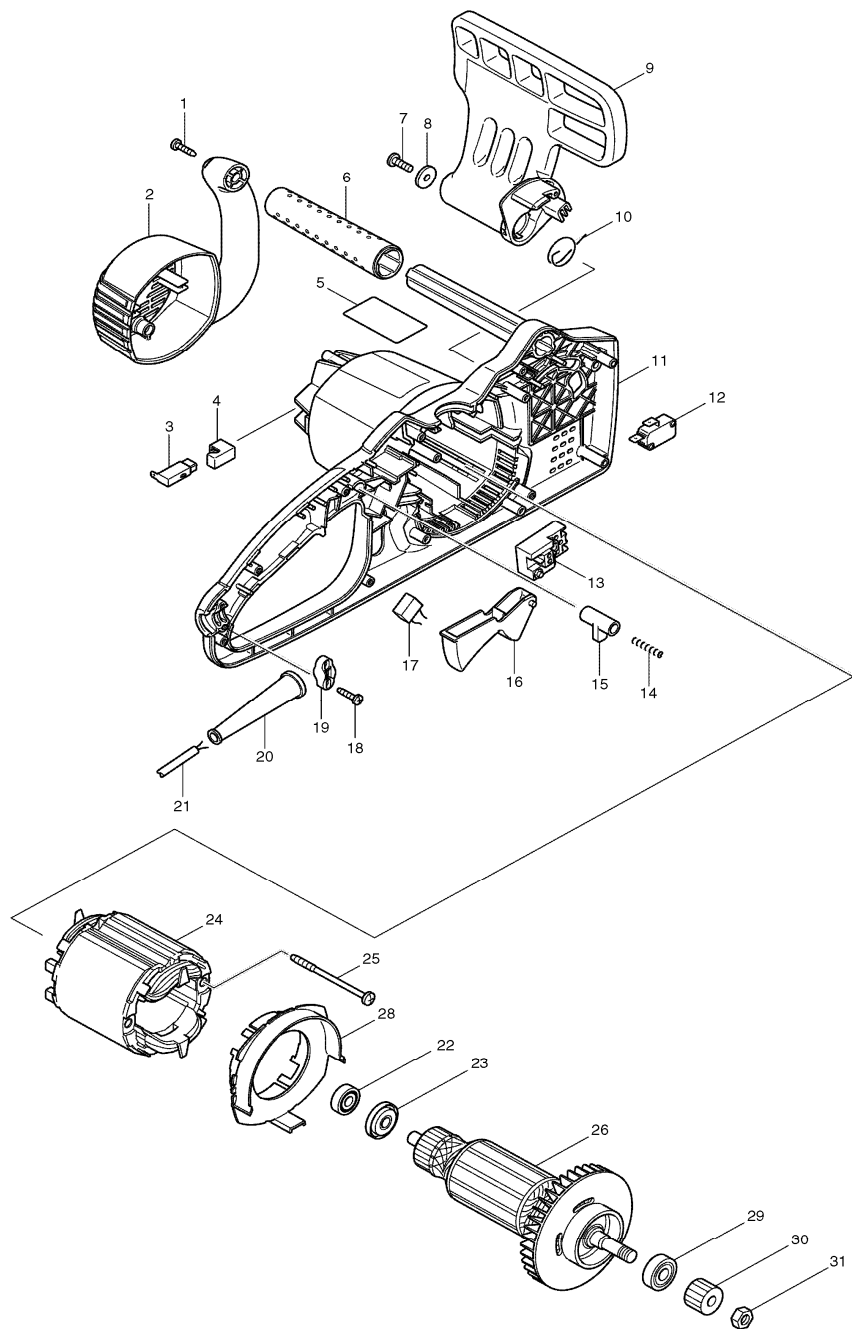

Modell UC3020A

Kettensäge 300mm

1.800 Watt

Pos.	*PG	Bestell-Nr.	Bezeichnung
001	1	266326-2	SCHRAUBE 4x18 [3]
002	22	419234-8	GEHAEUSEABDECKUNG
003	19	191972-1	KOHLEBUERSTEN CB-132
004	3	682211-5	GUMMIHUELSE [2]
005	2	861985-3	TYPENSCHILD
006	10	421938-0	GRIFABDECKUNG
007	1	266388-0	BLECHSCHRAUBE 5x16
008	1	267189-9	SCHEIBE 5
009	23	419235-6	HANDSCHUTZ
010	2	231640-5	SPIRALFEDER 20
011	32	188089-9	GEHAEUSE-SET INKL. 62
012	10	650577-1	SCHALTER SD-006-BB2AA-AA
013	24	651922-3	SCHALTER TG71B
014	1	233173-6	DRUCKFEDER 4
015	2	416178-3	ENTRIEGELUNGSKNOPF
016	5	416708-0	SCHALTHEBEL
017	10	645200-1	KONDENSATOR
018	1	266326-2	SCHRAUBE 4x18 [2]
019	2	687052-4	KABELKLEMMPLATTE
020	7	682540-6	KNICKSCHUTZ 10-90
021	13	665876-8	ANSCHLUSSLEITUNG
022	8	210029-0	RILLENKUGELLAGER 608ZZ
023	2	681644-1	ISOLIERSCHEIBE
024	31	594538-0	FELD
025	1	266389-8	BLECHSCHRAUBE 5x70
026	33	513643-4	ANKER INKL. 22, 23
027			
028	2	419238-0	FELDABDECKUNG
029	18	211061-7	RILLENKUGELLAGER 6000LLB
030	5	227153-2	STIRNRAD 12
031	1	931403-6	SECHSKANTMUTTER M8
032	13	286274-9	TANKDECKEL
033	1	421934-8	DICHUNG
034	16	419240-3	OELTANK
035	1	213039-6	O-RING 6
036	16	158942-3	OELPUMPE KPL.
037	2	421935-6	OELSCHLAUCH
038	1	231975-4	FEDER
039	1	416274-7	KAPPE
040	2	256021-2	STIFT 5
041	11	158047-9	BREMSBANDHALTER
042	1	233175-2	DRUCKFEDER 9
043			
044	1	266326-2	SCHRAUBE 4x18
045	1	267195-4	SCHEIBE 4
046	23	168321-7	BREMSBAND
047	1	344688-9	BREMSRING
048	1	231817-2	ZUGFEDER 5
049	20	419236-4	LAGERGEHAEUSE
050	1	213039-6	O-RING 6