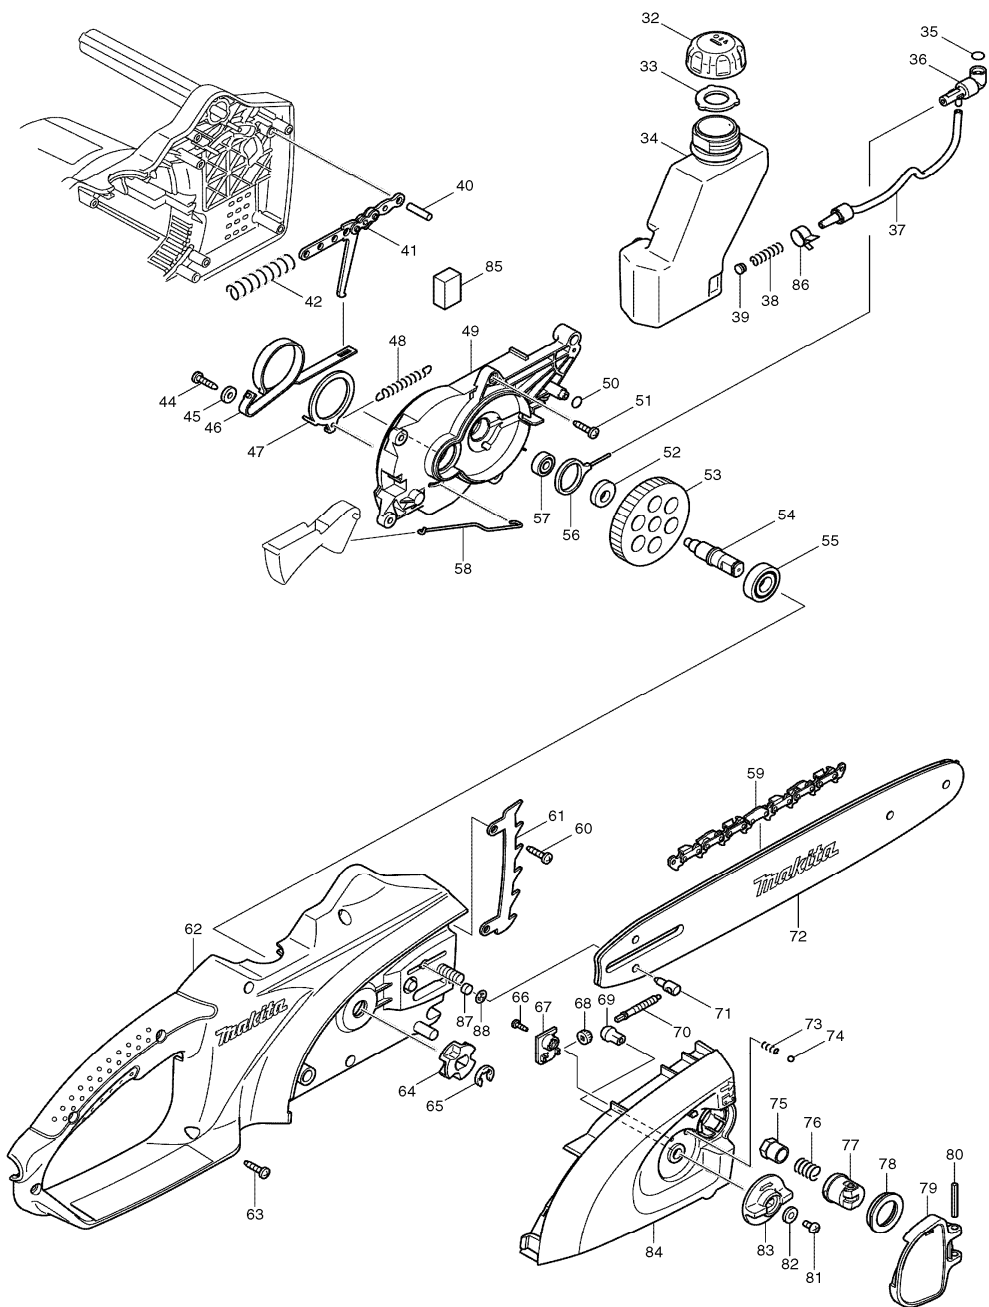

Modell UC3020A
Kettensäge 300mm
1.800 Watt