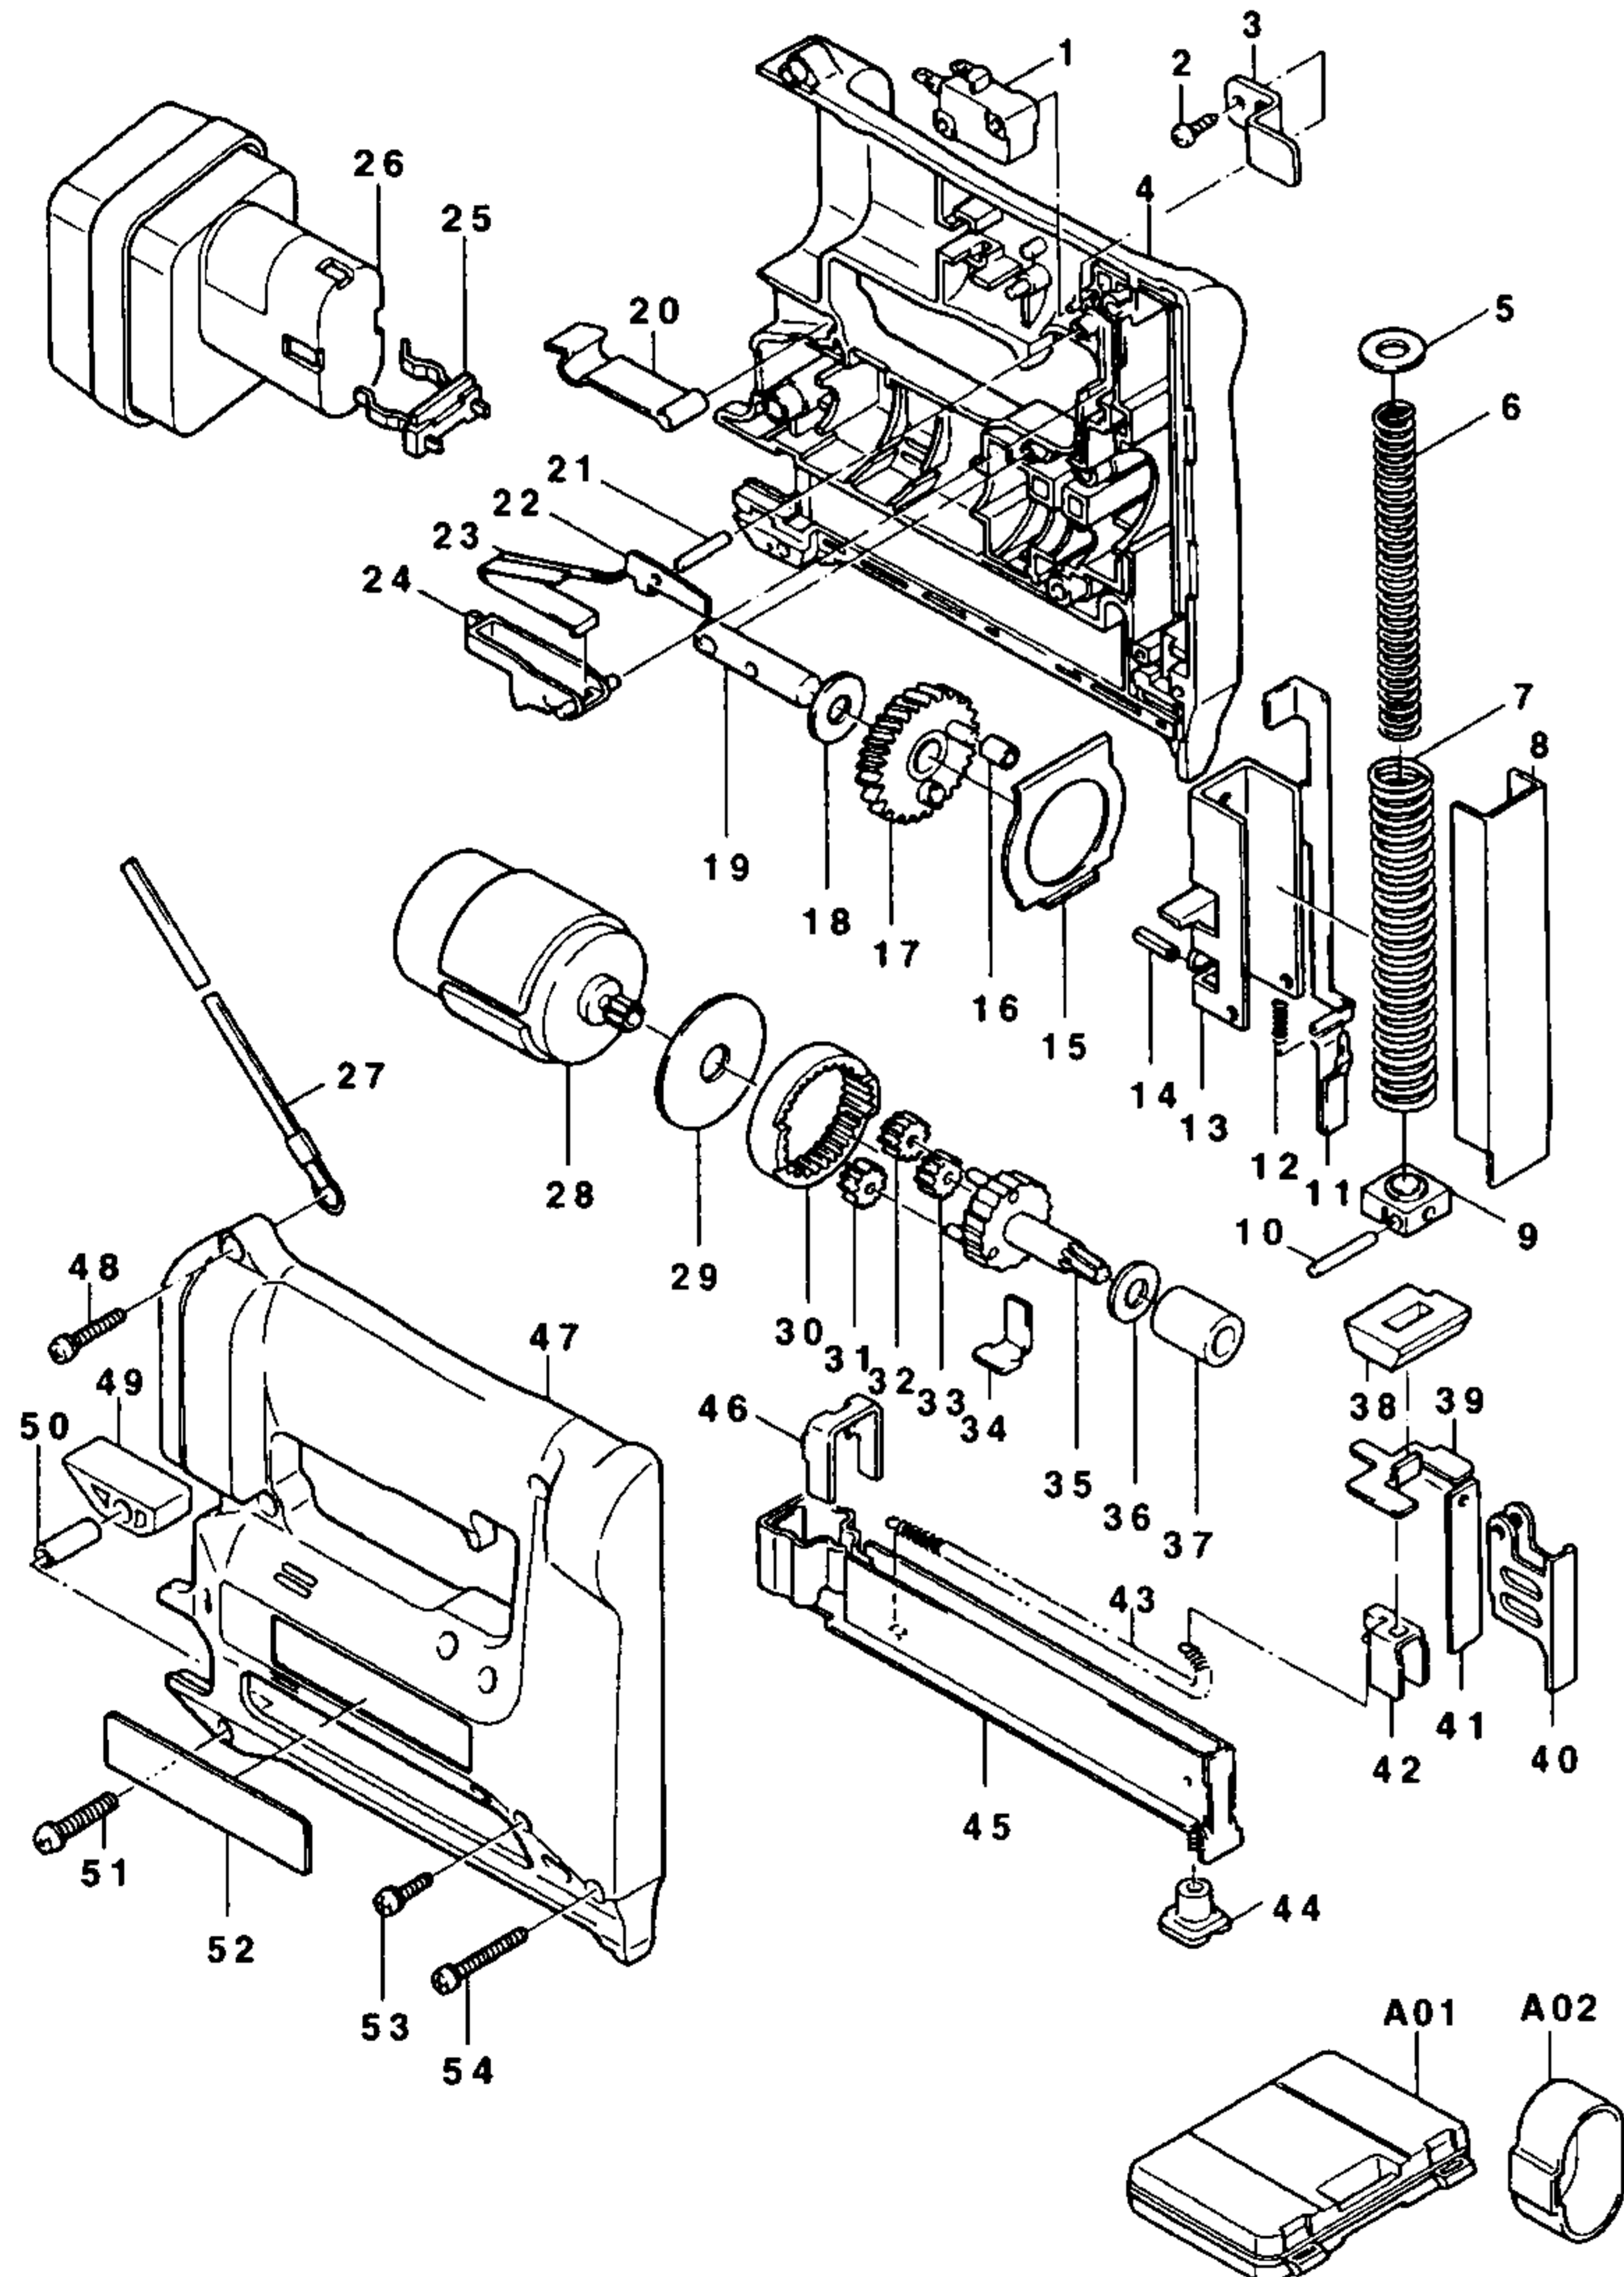

Bestellnummern

Modell T 221 DW

1 E 651891-8	SCHALTER V-15-3A6	51 E 911148-2	KOMBI-SCHRAUBE M4X25
2 E 265873-0	BLECHSCHRAUBE PT M4X14	52 E 857074-0	TYPENSCHILD
3 E 343967-2	WINKEL	53 E 911124-6	KOMBI-SCHRAUBE M4X14
4 E 182598-0	GEHÄUSE-SET	54 E 911158-9	KOMBI-SCHRAUBE M4X30
5 E 253733-8	SCHEIBE 9	A01 Z P-04101	MULTI-WERKZEUGKOFFER
6 E 233003-1	DRUCKFEDER 9	A02 Z 414938-7	AKKUKAPPE
7 E 233004-9	DRUCKFEDER 13		
8 E 343630-7	ABDECKBLECH		
9 E 331382-2	DRUCKFEDERSITZ		
10 E 256206-0	STIFT 4		
11 E 164961-9	GLEITBLECH		
12 E 233002-3	DRUCKFEDER 3		
13 E 165028-6	HAMMER		
14 E 951107-4	SPANNSTIFT 4-14		
15 E 343629-2	PLATTE		
16 E 257639-2	HÜLSE 4		
17 E 153203-6	STIRNRAD 53		
18 E 253171-4	UNTERLAGSCHEIBE 10		
19 E 256205-2	STIFT 10		
20 E 343579-1	BATTERIEHALTER		
21 E 256158-5	STIFT 3		
22 E 343628-4	ENTRIEGELUNGSSTANGE		
23 E 232107-6	BLATTFEDER		
24 E 414549-8	SCHALTHEBEL		
25 E 643918-8	BATTERIEKONTAKT		
26 Z 192019-4	WECHSEL-AKKU 9100		
27 E 163319-9	TRAGESCHLAUFE		
28 E 629613-4	GLEICHSTROMMOTOR 9,6 V		
29 E 267053-4	SCHEIBE 12		
30 E 221999-8	HOHLRAD 69		
31 E 221961-3	PLANETENRAD 27		
32 E 221961-3	PLANETENRAD 27		
33 E 221961-3	PLANETENRAD 27		
34 E 232108-4	BLATTFEDER		
35 E 153204-4	ZAHNWELLE 7 KOMPLETT		
36 E 253758-2	SCHEIBE 10		
37 E 214058-5	GLEITLAGER 10		
38 E 421358-8	RÜCKSCHLAGDÄMPFER		
39 E 343632-3	DÄMPFER-HALTER		
40 E 343928-2	AUSTREIBER-FÜHRUNG		
41 E 343929-0	AUSTREIBER		
42 E 343930-5	KLAMMERHALTER		
43 E 231789-1	ZUGFEDER 4		
44 E 252634-7	FUSS M4		
45 E 168239-2	KLAMMERMAGAZIN		
46 E 343635-7	U-BÜGEL		
47 E 182598-0	GEHÄUSE-SET		
48 E 911143-2	KOMBI-SCHRAUBE M4X22		
49 E 415045-9	DISTANZSTÜCK		
50 E 257645-7	HÜLSE 4		