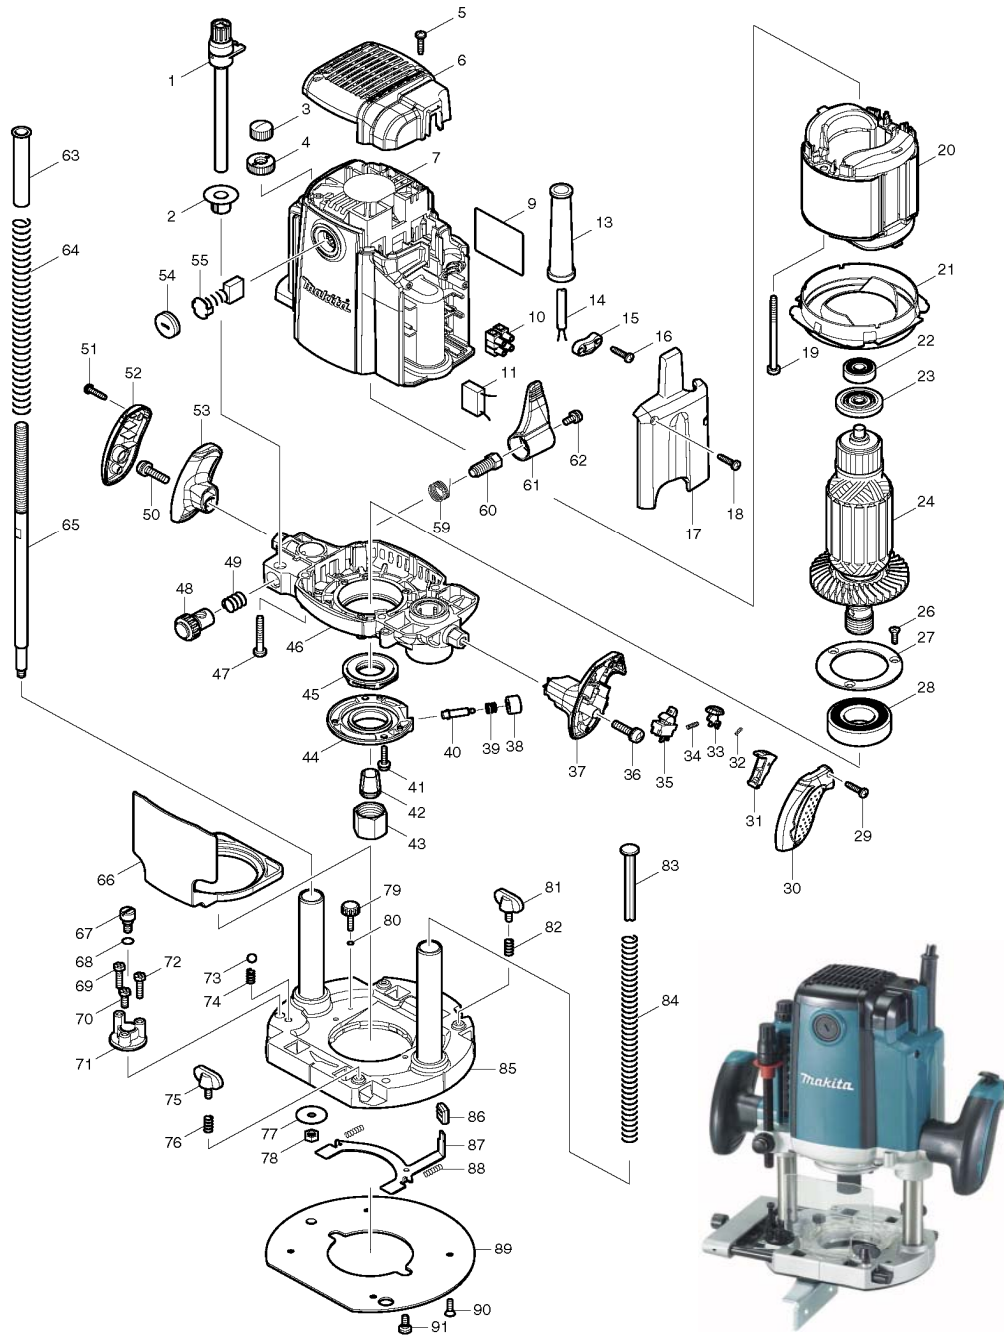

Modell RP1800 Oberfräse 12mm

Pos.	*PG	Bestell-Nr.	Bezeichnung	Pos.	*PG	Bestell-Nr.	Bezeichnung
001	20	125542-4	STELLSCHRAUBE M10x115	051	1	265995-6	SCHRAUBE 4x18 [2]
002	2	450946-4	RING	052	16	450939-1	GRIFFABDECKUNG LINKS
003	10	252643-6	SCHRAUBKAPPE M10	053	18	450938-3	GRIFF LINKS
004	5	410129-8	RAENDELMUTTER M10	054	5	643700-5	BUERSTENKAPPE 7-18 [2]
005	1	265995-6	SCHRAUBE 4x18 [2]	055	20	191953-5	KOHLBUERSTEN CB-203
006	17	450948-0	MOTORGEHAEUSEABDECKUNG	056			
007	51	158974-0	MOTORGEHAEUSE	057			
008				058			
009	2	866366-6	TYPENSCHILD	059	1	233538-2	SPIRALFEDER 15
010	11	654531-7	LUESTERKLEMME 1P	060	15	266015-9	GEWINDESTIFT M10
011	10	645200-1	KONDENSATOR	061	7	450950-3	HEBEL
012				062	1	911213-7	SCHRAUBE M5x12
013	6	682505-8	KNICKSCHUTZ 10-90	063	11	450943-0	FUEHRUNGSHUELSE
014	23	665890-4	ANSCHLUSSLEITUNG H07RN-F	064	13	234106-4	DRUCKFEDER 13
015	2	687052-4	KABELKLEMMPLATTE	065	17	325652-9	SCHRAUBE M10
016	1	265995-6	SCHRAUBE 4x18 [2]	066	13	450953-7	BERUEHRUNGSSCHUTZ
017	17	450949-8	ABDECKUNG	067	10	251467-7	SCHRAUBE M6x22
018	1	265995-6	SCHRAUBE 4x18 [2]	068	2	213030-4	O-RING 8
019	7	266059-9	BLECHSCHRAUBE 5x75 [2]	069	1	265587-1	SECHSKANTSCHRAUBE M5x20
020	40	636339-1	FELD	070	1	265586-3	SECHSKANTSCHRAUBE M5x14
021		450944-8	FELDABDECKUNG	071	21	315931-3	REVOLVERANSCHLAG
022	18	211092-6	RILLENKUGELLAGER 629DDW	072	1	265587-1	SECHSKANTSCHRAUBE M5x20
023	2	681671-8	ISOLIERSCHEIBE	073	2	216009-4	KUGEL 7,1
024	61	517799-5	ANKER INKL. 22, 23	074	4	231419-4	DRUCKFEDER 5
025				075	6	265720-5	FLUEGELSCHRAUBE M5x14
026	2	251295-0	SENKSCHEIBE M4x14 [3]	076	1	231240-1	DRUCKFEDER 7
027	10	285731-4	LAGERABDECKUNG 60	077	1	253783-3	SCHEIBE
028	22	211380-1	RILLENKUGELLAGER 6205DDW	078	1	931303-0	MUTTER M6
029	1	265995-6	SCHRAUBE 4x18 [2]	079	5	265774-2	STELLSCHRAUBE M4x19
030	16	450937-5	GRIFFABDECKUNG RECHTS	080	2	213022-3	O-RING 3
031	4	450940-6	SCHALTHEBEL	081	6	265720-5	FLUEGELSCHRAUBE M5x14
032	2	233024-3	DRUCKFEDER 4	082	1	231240-1	DRUCKFEDER 7
033	4	450941-4	SCHALTERENTRIEGLUNG	083	6	417252-0	FUEHRUNGSSTANGE
034	2	231372-4	DRUCKFEDER 5	084	13	234105-6	DRUCKFEDER 11
035	21	651432-0	SCHALTER	085	41	158973-2	GRUNDPLATTE
036	1	911343-4	KOMBI-SCHRAUBE M6x25	086	1	424176-3	KAPPE 14
037	18	450936-7	GRIFF RECHTS	087	13	346032-6	VERRIEGELUNG
038	1	450942-2	DRUCKKNOPF	088	1	233105-3	DRUCKFEDER 4 [2]
039	1	233072-2	DRUCKFEDER 8	089	25	450951-1	GLEITPLATTE
040	7	268234-3	STIFT 6	090	1	912112-6	SENKSCHEIBE M4x10 [4]
041	1	911133-5	KOMBI-SCHRAUBE M4x18 [2]	091	12	266016-7	SCHRAUBE M5x10 [2]
042	Z	763628-2	SPANNZANGE 12mm				
043	20	763674-5	SPANNMUTTER				
044	19	318382-9	LAGERSCHILDABDECKUNG				
045	10	285849-1	STAUBSCHUTZ				
046	32	158971-6	MOTORLAGERSCHILD				
047	2	266012-5	BLECHSCHRAUBE 5x35 [4]				
048	20	153476-1	GEWINDEBOLZEN KPL				
049	2	231231-2	DRUCKFEDER 12				
050	1	911343-4	KOMBI-SCHRAUBE M6x25				