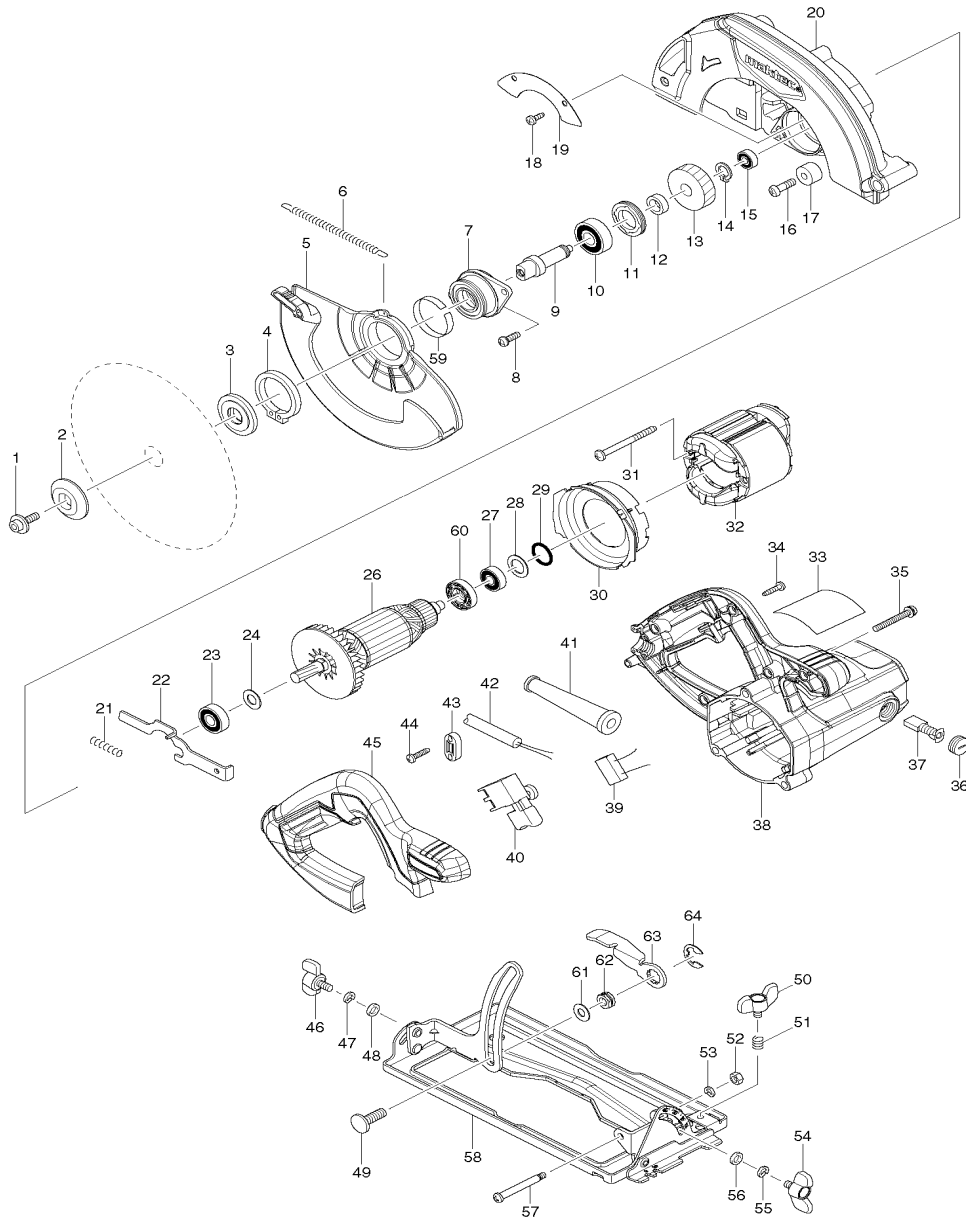

Pos.	Artikel-Nr.	PG	Bezeichnung	Stk.
1	266308-4	1	INNENSECHSKANTSCHRAUBE M6x20	1
2	224275-9	17	SPANNSCHEIBE 40	1
3	224370-5	16	AUFNAHMEFLANSCH 40	1
4	961155-5	4	SICHERUNGSRING S-38	1
5	452090-3	21	SCHUTZHAUBE	1
6	231839-2	1	ZUGFEDER 4	1
7	317666-2	16	LAGERSCHILD	1
8	265120-9	1	SCHRAUBE M5x16	2
9	324395-0	13	SPINDEL	1
10	211145-1	14	RILLENKUGELLAGER 6201ZZ	1
11	285840-9	4	HOHLSCHRAUBE 19-33	1
12	257173-2	3	RING 12	1
13	226610-7	16	STIRNRAD 38	1
14	961052-5	1	SICHERUNGSRING S-12	1
15	210028-2	11	RILLENKUGELLAGER 606ZZ	1
16	265117-8	1	KOMBI-SCHRAUBE M6x20	1
17	262556-3	1	GUMMIHUELSE 6	1
18	266026-4	1	BLECHSCHRAUBE PT 4x12	1
19	346314-6	2	HALTEPLATTE	1
20	140585-5	30	GETRIEBEGEHAEUSE KPL.	1
20,1	213445-5	1	O-RING 26	1
21	233092-6	2	DRUCKFEDER 5	1
22	345317-7	3	SPINDELARRETIERUNG	1
23	210067-2	10	RILLENKUGELLAGER 6000ZZ	1
24	267256-0	1	SCHEIBE 10	1
26	510167-1	36	ANKER INKL. 23, 27, 60	1
27	210029-0	8	RILLENKUGELLAGER 608ZZ	1
28	267255-2	1	SCHEIBE 14	1
29	213279-6	1	O-RING 18	1
30	452092-9	1	FELDABDECKUNG	1
31	266329-6	1	BLECHSCHRAUBE 5x60	2
32	594493-6	24	FELD	1
32,1	654220-4	1	ANSCHLUSSFEDER	2
32,2	654501-6	1	RINGFEDER-VERBINDER P-1,25	2
33	868256-9	1	TYPENSCHILD MT582	1
34	266326-2	1	SCHRAUBE 4x18	5
35	265104-7	1	KOMBI-SCHRAUBE M5x40	3
36	643750-0	4	BUERSTENKAPPE	2
37	191963-2	19	KOHLEBUERSTEN CB-303	1
38	140586-3	24	MOTORGEHAEUSE	1
38,1	643764-9	2	KOHLEBUERSTENHALTER	2
39	645190-8	2	KONDENSATOR	1
40	650238-3	18	SCHALTER FA1-6/1D-2	1
41	682540-6	7	KNICKSCHUTZ 10-90	1
42	665852-2	14	ANSCHLUSSLEITUNG	1
43	687124-5	1	KABELKLEMMPLATTE	1
44	266326-2	1	SCHRAUBE 4x18	2