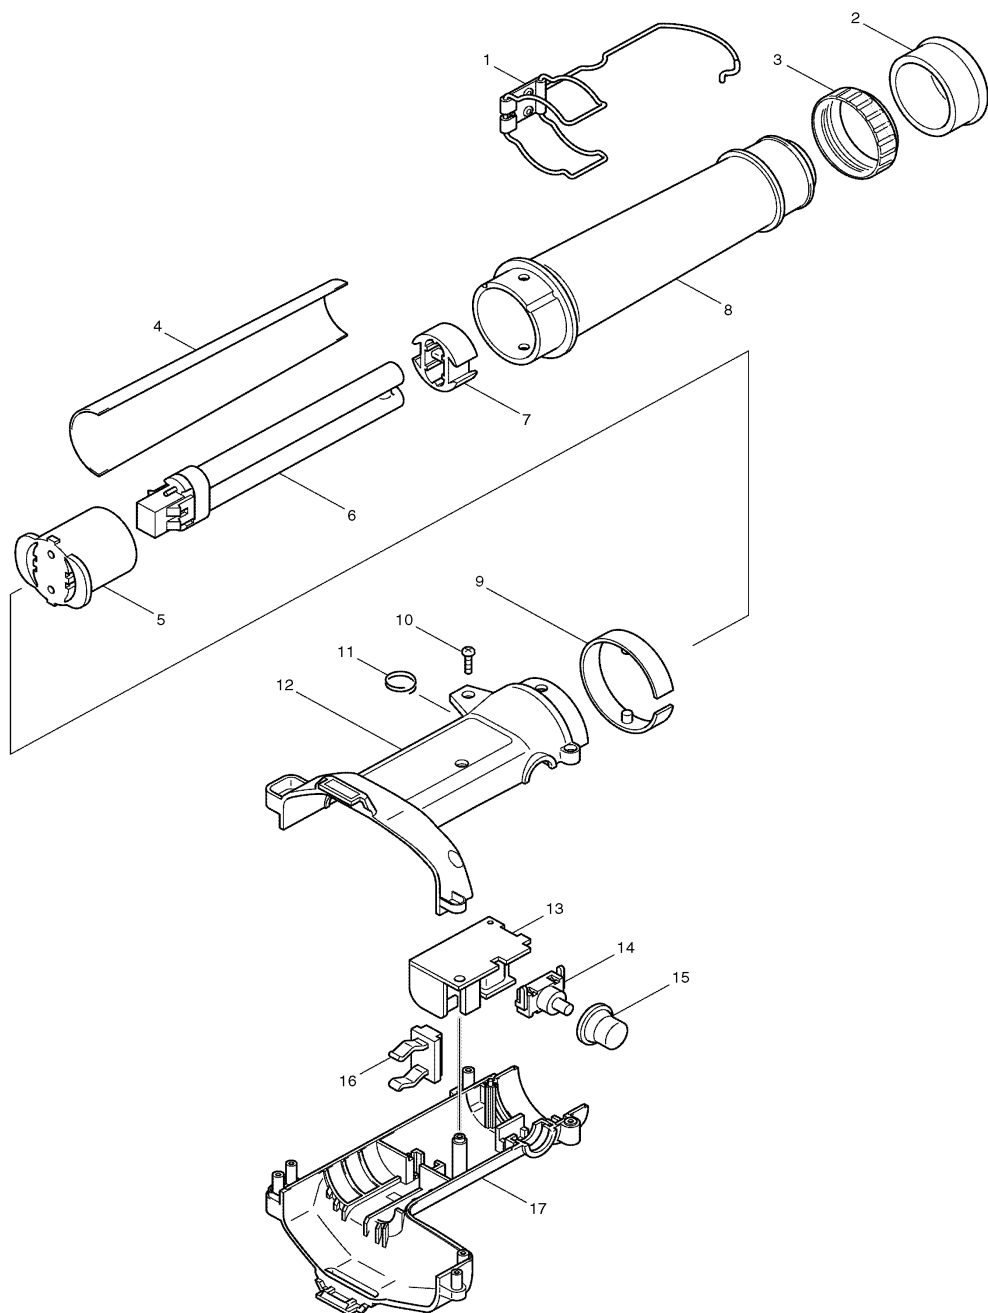

Modell ML183
Akku-Lampe 18 Volt

Pos.	*PG	Bestell-Nr.	Bezeichnung
001	Z	SM00000300	AUFHAENGER
002	7	SM00000080	LAMPENSCHUTZ
003	2	SM00000316	SCHRAUBRING
004	10	SM00000301	REFLEKTOR
005	13	SM00000040	LAMPENFASSUNG
006	Z	A-87367	LEUCHTSTOFFROEHRE 12V
007	5	SM00000060	LAMPENHALTERUNG
008	14	SM00000070	SCHUTZGLAS
009	2	SM00000315	C-RING
010	1	265868-3	SCHRAUBE 3x12 [5]
011	1	SM00000190	RING
012	21	SM00000312	GEHAEUSE-SET INKL. 17
013	22	SM00000314	PLATINE
014	11	SM00000030	SCHALTER
015	2	SM00000020	STAUBSCHUTZ
016	11	SM00000140	KONTAKTKLEMME
017	21	SM00000312	GEHAEUSE-SET INKL. 12