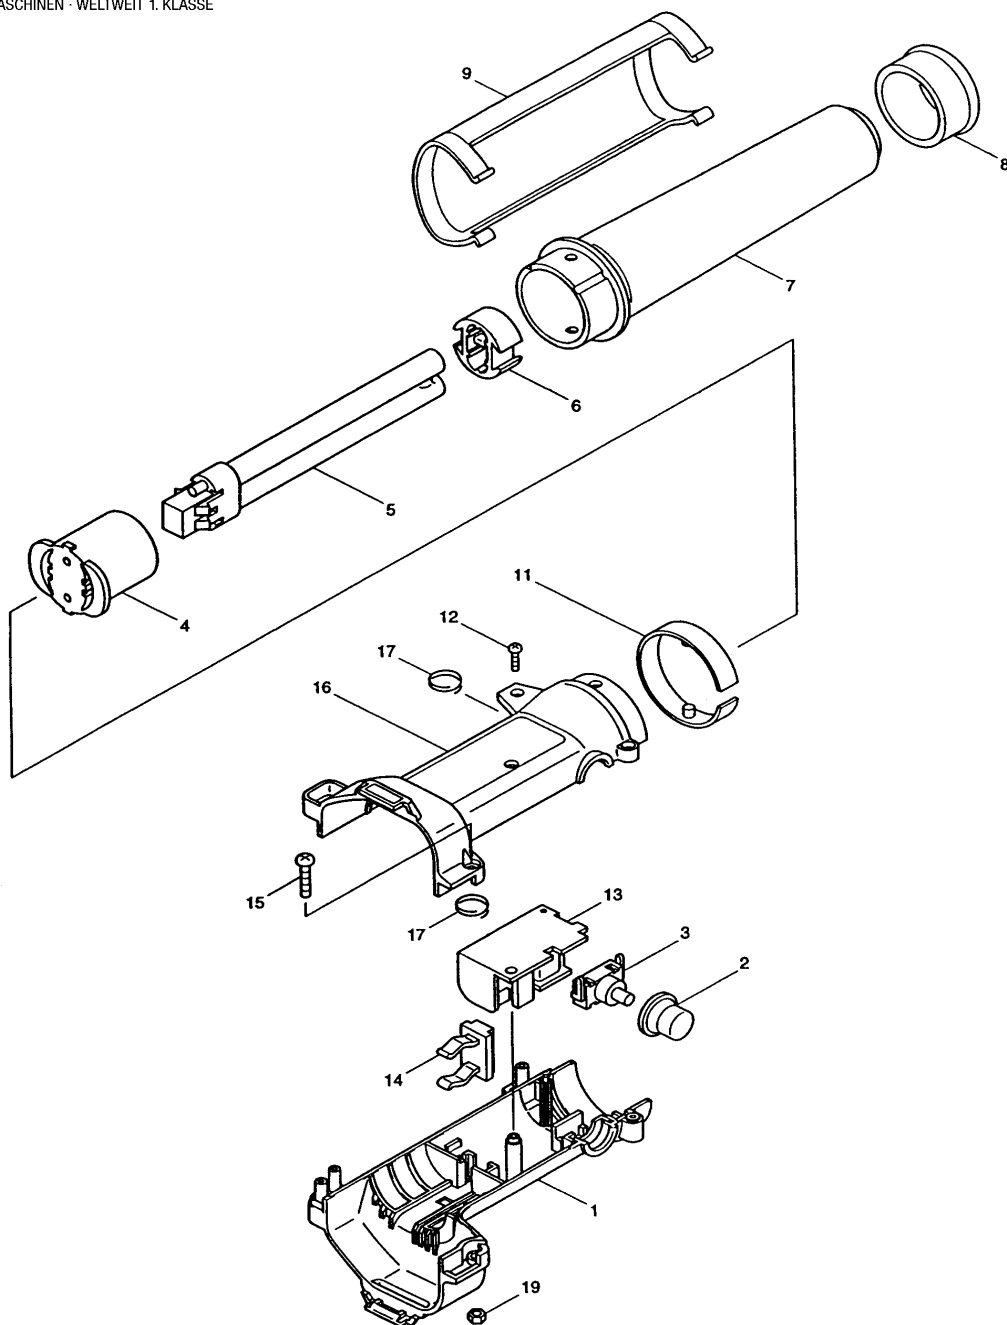

Modell ML123 Akku-Leuchtstofflampe 12 V

Pos.	*PG	Bestell-Nr.	Bezeichnung
001	21	SM00000010	GEHAEUSE-SET INKL. 16
002	2	SM00000020	STAUBSCHUTZ
003	11	SM00000030	SCHALTER
004	13	SM00000040	LAMPENFASSUNG
005	Z	A-87367	LEUCHTSTOFFROEHRE 12V
006	5	SM00000060	LAMPENHALTERUNG
007	14	SM00000070	SCHUTZGLAS
008	7	SM00000080	LAMPENSCHUTZ
009	10	SM00000220	REFLEKTOR
010			
011	2	SM00000110	HALTERUNG
012	1	SM00000120	SCHRAUBE M3x12
013	26	SM00000130	ELEKTRONIKBAUSTEIN
014	11	SM00000140	KONTAKTKLEMME
015	1	SM00000150	KOMBI-SCHRAUBE M4x20
016	21	SM00000010	GEHAEUSE-SET INKL. 1
017	1	SM00000190	RING
018			
019	1	SM00000180	SECHSKANTMUTTER M4

Zubehör

- SM00000200 TRAGEGURT
- 192702-3 LADEGERAET DC1411
7,2-14,4 V Ni-MH
- 192536-4 AKKU 1202 12V/2,0Ah Ni-Cd
- 192698-8 AKKU 1233 12V/2,2Ah Ni-MH