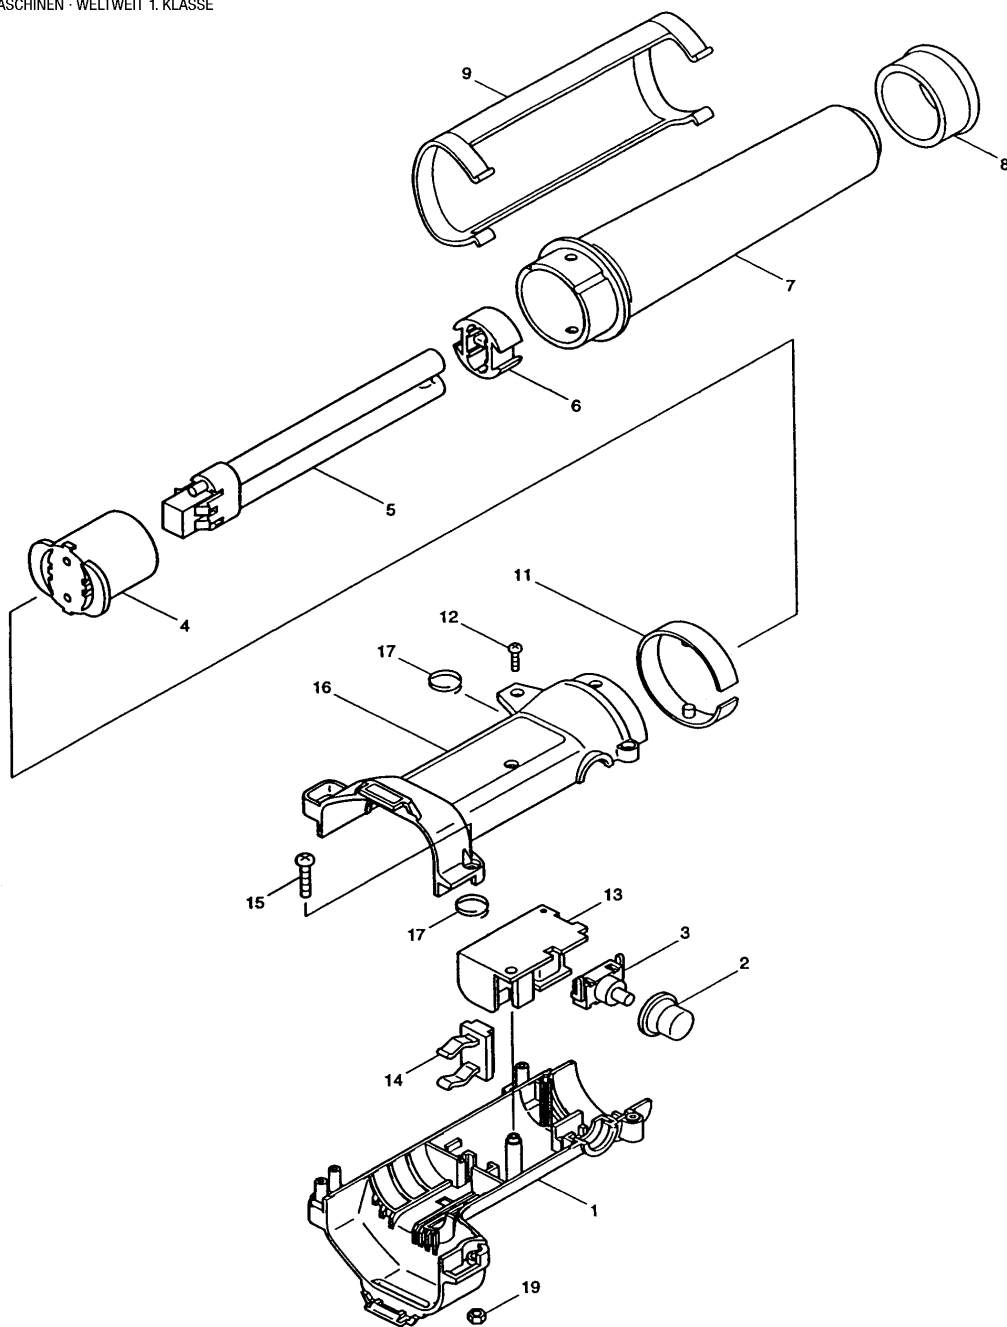

Modell ML122 Akku-Leuchtstofflampe 12 V

Pos.	*PG	Bestell-Nr.	Bezeichnung
001	21	SM00000010	GEHAEUSE-SET INKL. 16
002	2	SM00000020	STAUBSCHUTZ
003	11	SM00000030	SCHALTER
004	13	SM00000040	LAMPENFASSUNG
005	Z	A-87367	LEUCHTSTOFFROEHRE 12V
006	5	SM00000060	LAMPENHALTERUNG
007	14	SM00000070	SCHUTZGLAS
008	7	SM00000080	LAMPENSCHUTZ
009	10	SM00000220	REFLEKTOR
010			
011	2	SM00000110	HALTERUNG
012	1	SM00000120	SCHRAUBE M3x12
013	26	SM00000130	ELEKTRONIKBAUSTEIN
014	11	SM00000140	KONTAKTKLEMME
015	1	SM00000150	KOMBI-SCHRAUBE M4x20
016	21	SM00000010	GEHAEUSE-SET INKL. 1
017	1	SM00000190	RING
018			
019	1	SM00000180	SECHSKANTMUTTER M4

Zubehör

- SM00000200 TRAGEGURT
- 192702-3 LADEGERAET DC1411
7,2-14,4 V Ni-MH
- 192536-4 AKKU 1202 12V/2,0Ah Ni-Cd
- 192698-8 AKKU 1233 12V/2,2Ah Ni-MH
- A-89333 SCHWARZLICHTLAMPE