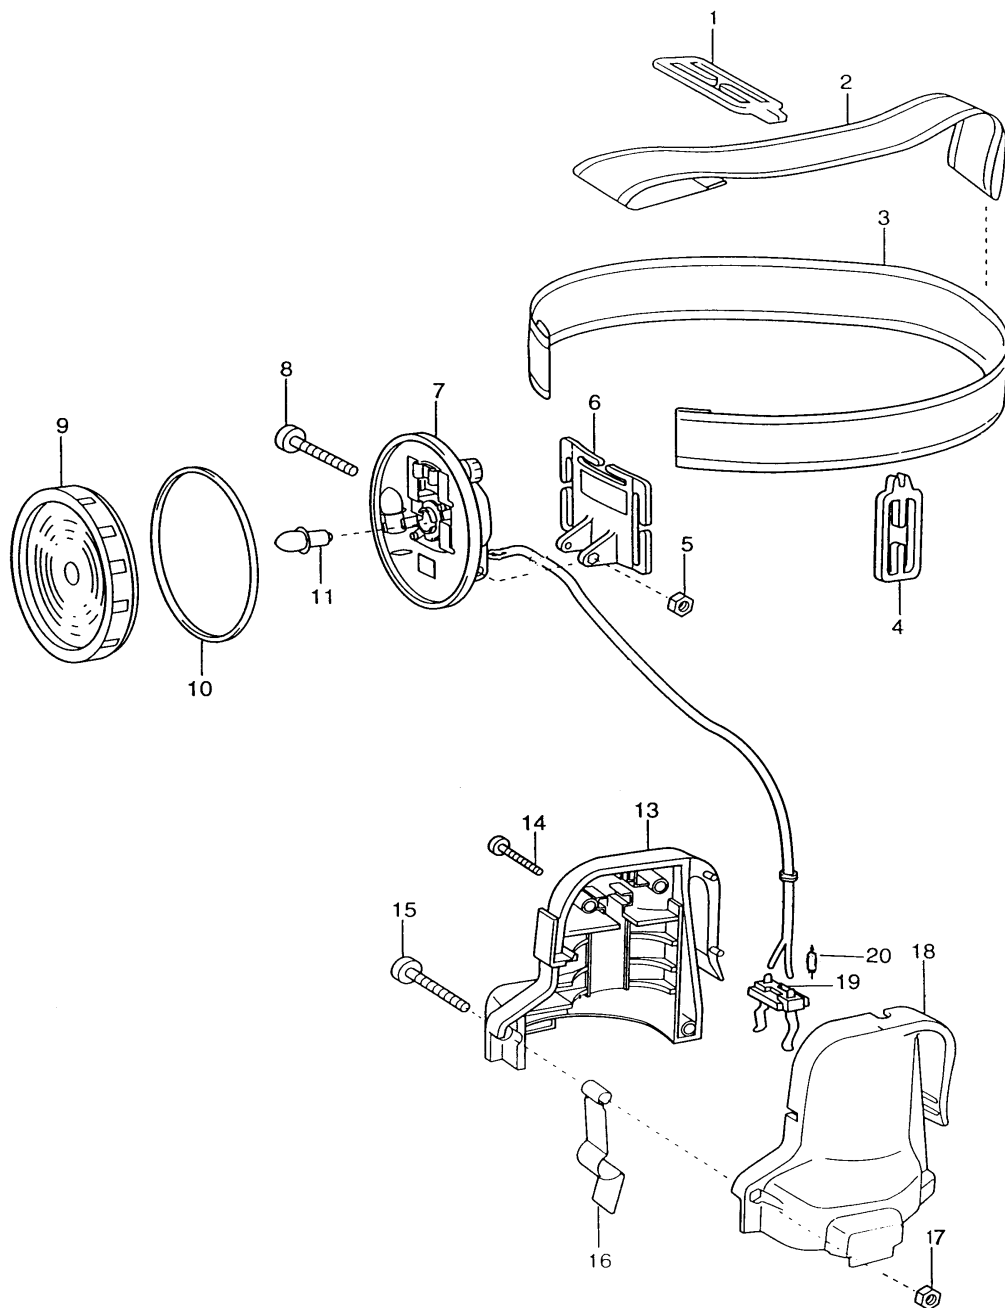

**Modell ML121  
Akku-Lampe 12 V**

Pos.	*PG	Bestell-Nr.	Bezeichnung
001	2	GM00000240	GURTCLIP
002	25	GM00000320	GURT-SET INKL. 3
003	25	GM00000320	GURT-SET INKL. 2
004	2	GM00000240	GURTCLIP
005	1	GM00000270	SECHSKANTMUTTER M4
006	9	GM00000230	HALTEPLATTE
007	*23*	GM00000260	LAMPENGEHAEUSE INKL. KABEL
008	1	GM00000280	SCHRAUBE 4x24
009	22	GM00000250	REFLEKTOR KPL.
010	1	GM00000360	DICHTUNG
011	16	A-30673	GLUEHLAMPE 12V
012			
013	17	GM00000220	GEHAEUSE-SET INKL. 18
014	1	GM00000300	SCHRAUBE 3x12
015	1	GM00000290	SCHRAUBE 4x22
016	8	343579-1	AKKU-HALTEKLAMMER
017	1	GM00000270	SECHSKANTMUTTER M4
018	17	GM00000220	GEHAEUSE-SET INKL. 13
019	12	GM00000350	KONTAKTKLEMME
020	6	GM00000310	SICHERUNG