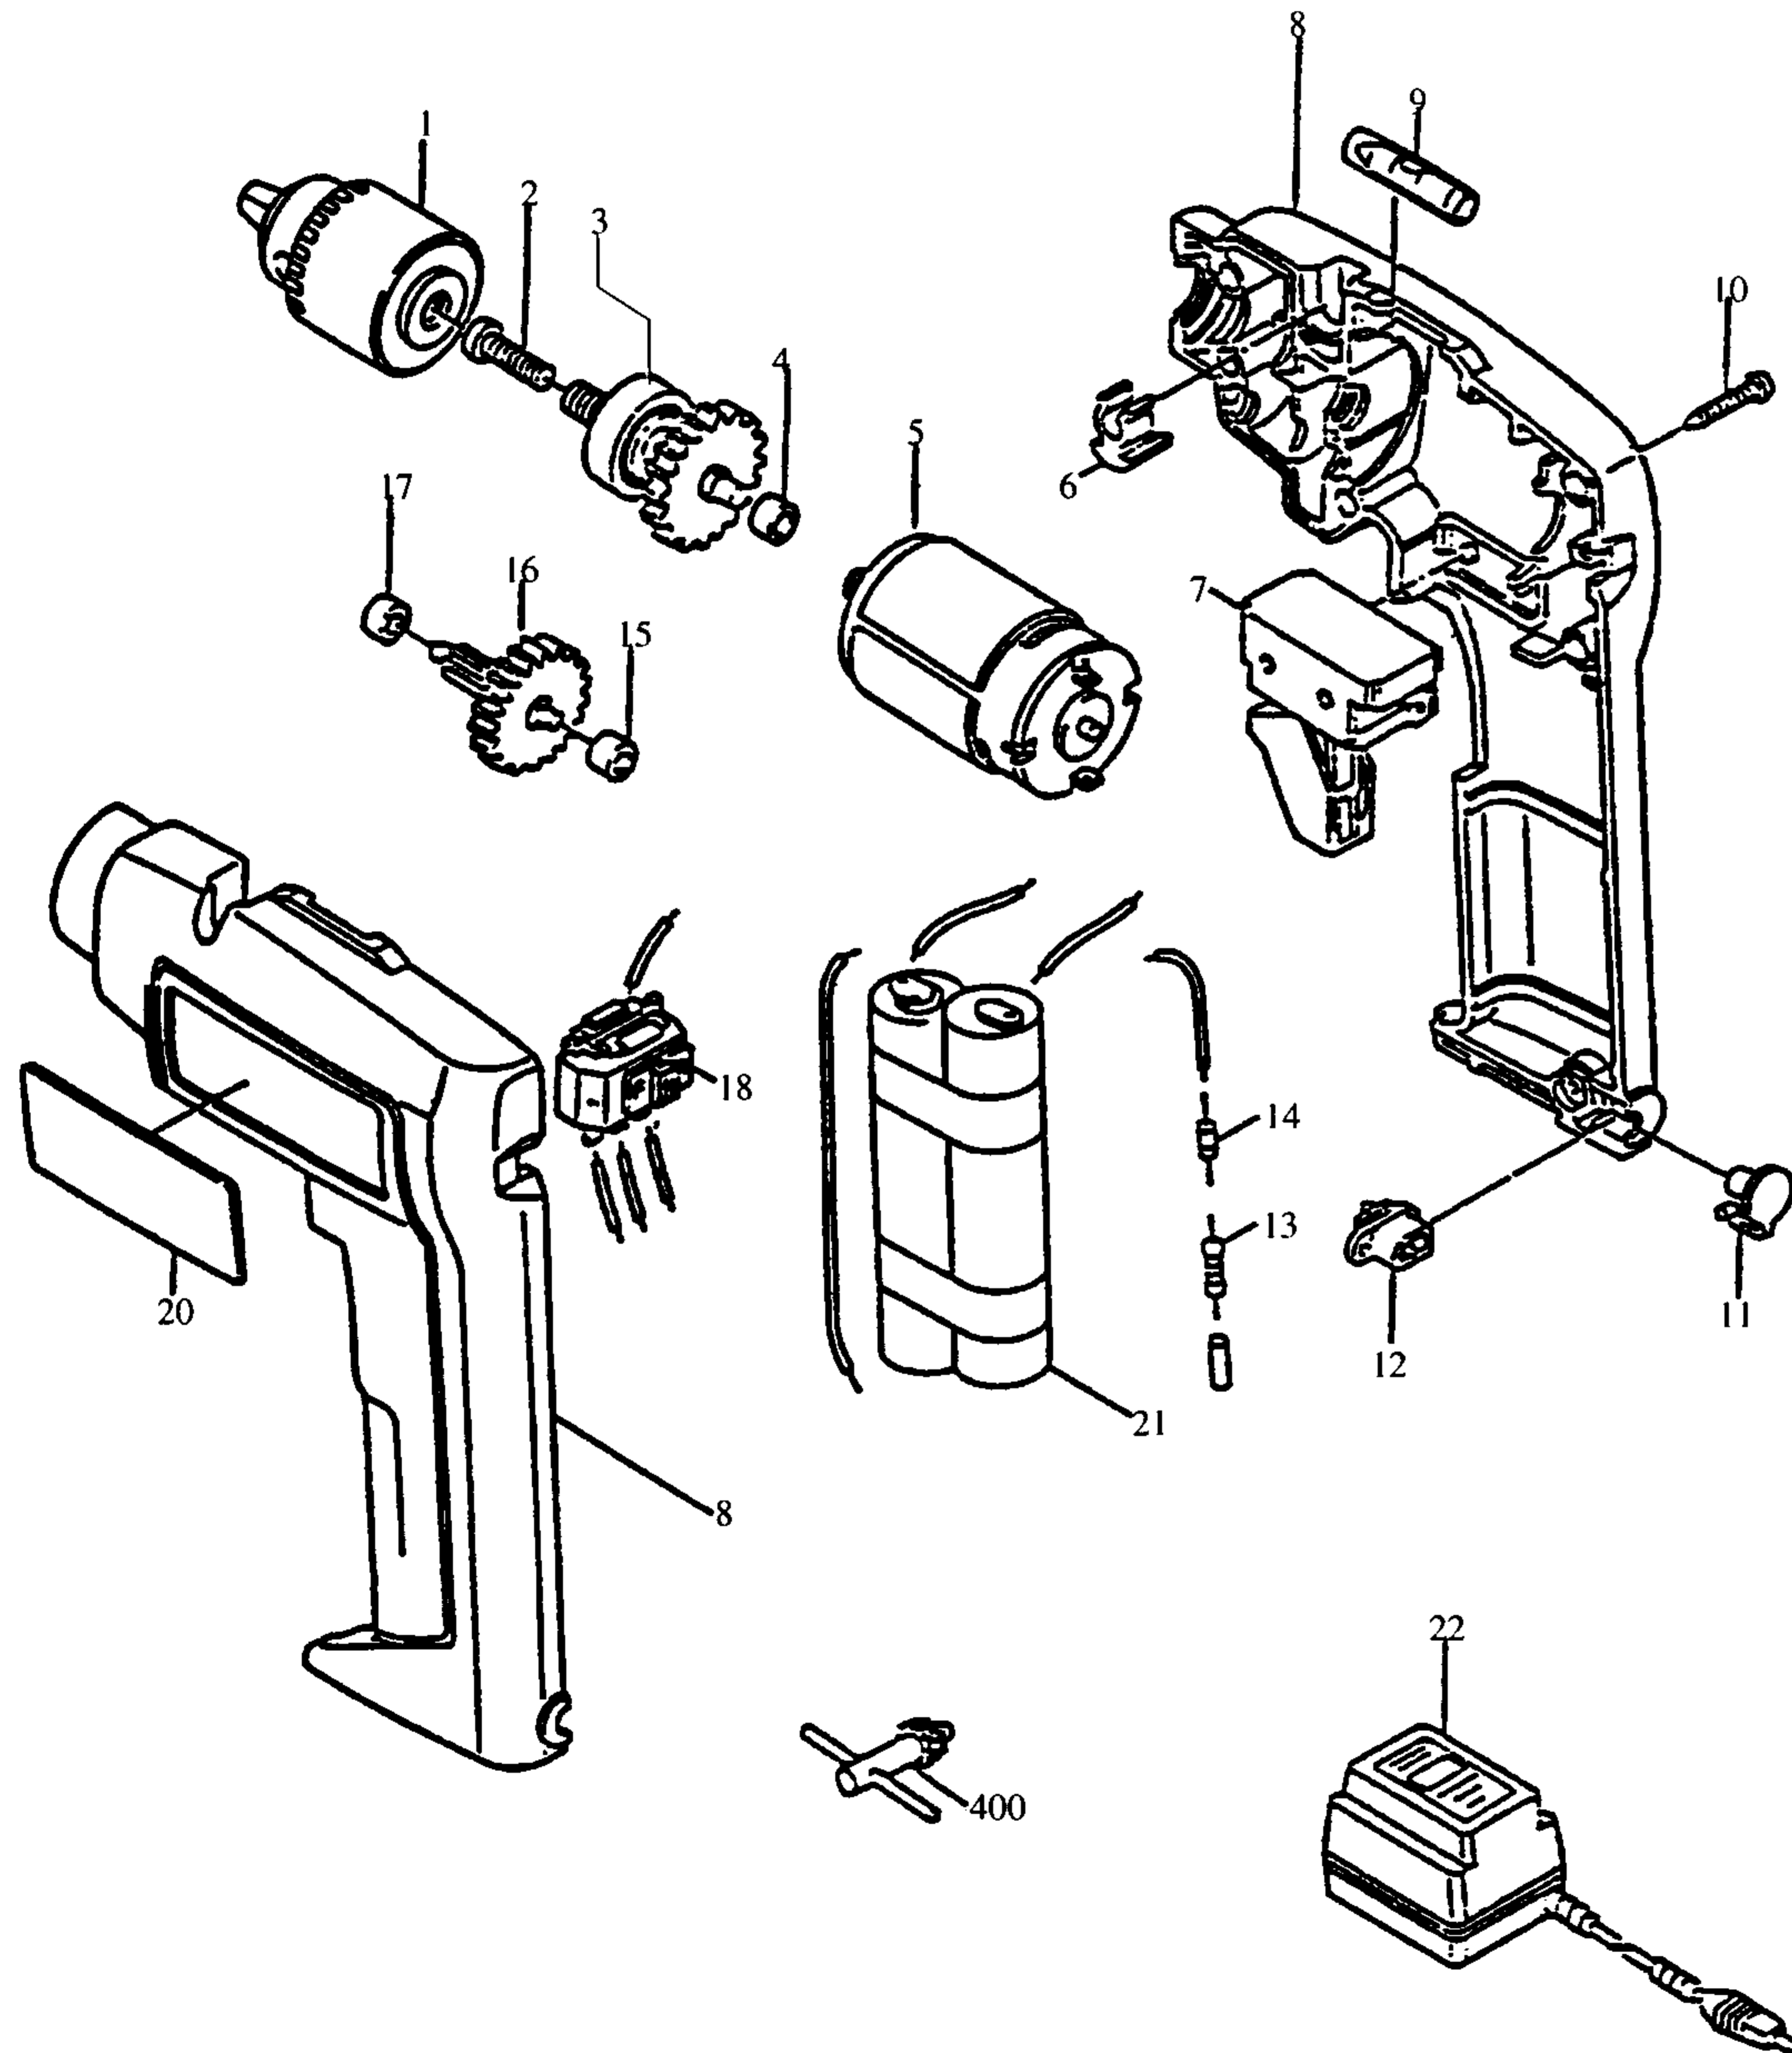

**Modell M003 W**  
**10 mm Akku-Elektronik-**  
**Bohrschrauber 7,2 V**

**Bestellnummern**

**Modell M003 W**

1	Z	192550-0	ZAHNKRANZBOHRFUTTER
2	E	251457-0	SCHRAUBE M5X20
3	E	153155-1	SPINDEL
4	E	214017-9	GLEITLAGER 5
5	E	629514-6	GLEICHSTROMMOTOR 7,2 V
6	E	411640-3	BOHRFUTTERSCHLÜSSELHALTER
7	E	651344-7	ELEKTRONIKSCHALTER C3BE
8	E	181895-1	GEHÄUSE-SET
9	E	242044-6	WASSERWAAGE
10	E	265837-4	SCHRAUBE M3X20
11	E	410472-5	SCHUTZKAPPE
12	E	655403-9	ANSCHLUSSBUCHSE
13	E	646627-8	WIDERSTAND
14	E	647037-2	DIODE
15	E	214016-1	GLEITLAGER 3
16	E	226048-6	ZAHNRADWELLE 13-58
17	E	214016-1	GLEITLAGER 3
18	E	531074-5	DREHRICHTUNGSSCHALTER C3BC
19			
20	E	855609-1	TYPENSCHILD
21	Z	678037-1	BATTERIE 7,2V
22	Z	21SDC7020	LADEGERÄT DC7020
400	Z	P-04341	BOHRFUTTERSCHLÜSSEL S10