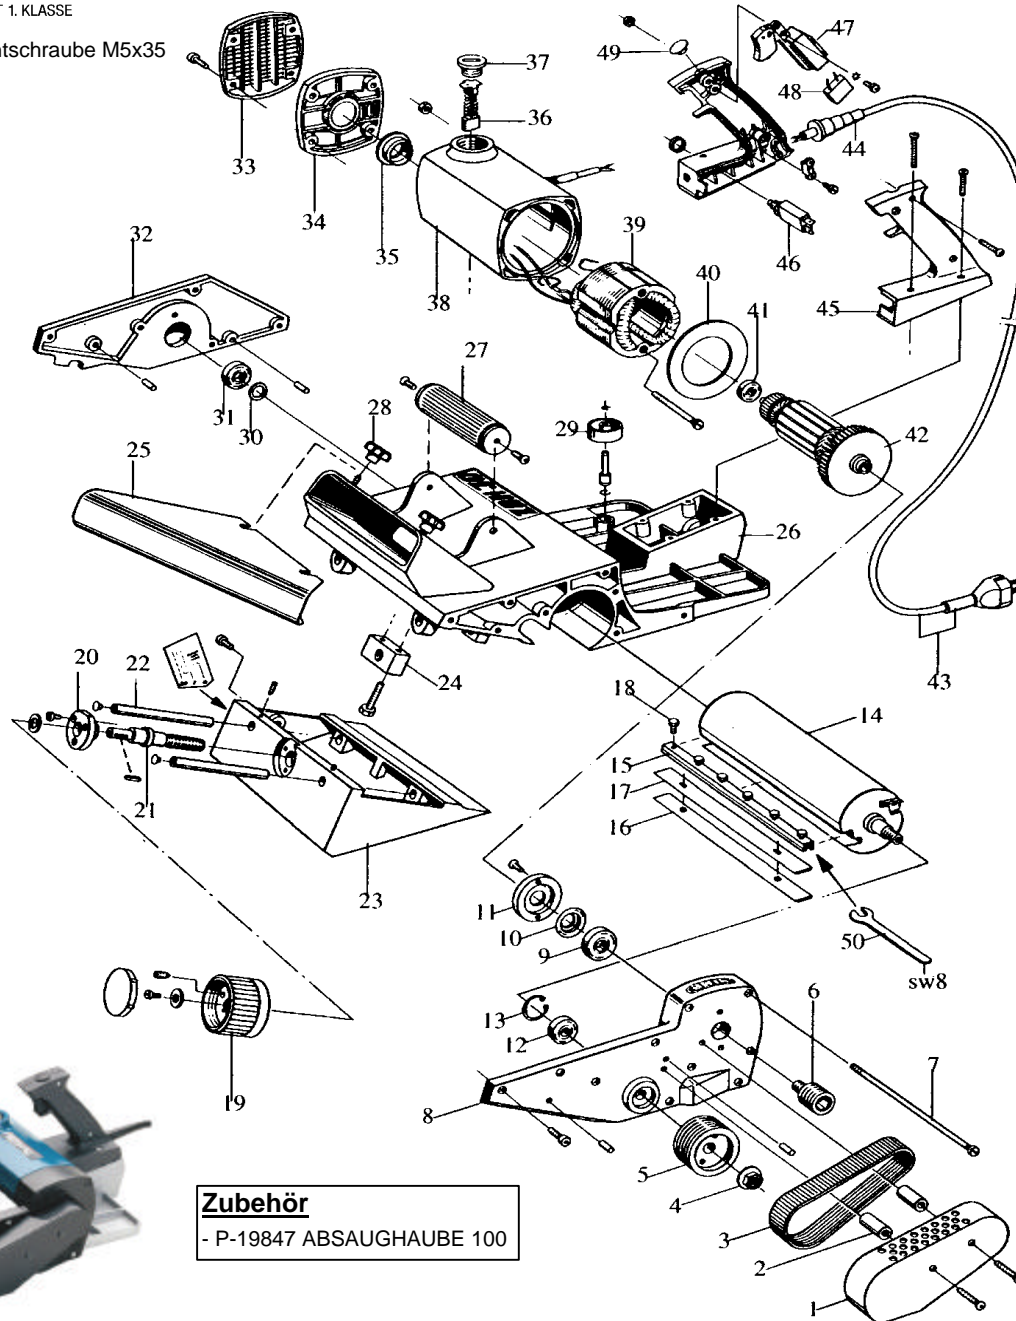

Innensechskantschraube M5x35  
nach DIN 912

Fehlen in Zeichnung:  
4 Madenschrauben M4x10  
Art.-Nr. H311263  
in Messerwelle

**Zubehör**  
- P-19847 ABSAUGHAUBE 100

Pos.	*PG	Bestell-Nr.	Bezeichnung
001	42	H311201	SCHUTZABDECKUNG
002	13	H311202	DISTANZHUELSE
003	40	H311203	KEILRIPPENRIEMEN
004	8	H311204	MUTTER M12
005	54	H311205	KEILRIEMENRAD GROSS
006	52	H311206	KEILRIEMENRAD KLEIN
007	19	H311207	SCHRAUBE
008	75	H311208	LAGERSCHILD
009	18	211206-7	RILLENKUGELLAGER 6202LLB
010	26	H311210	NYLONRING
011	30	H311211	LAGERDECKEL
012	21	211201-7	RILLENKUGELLAGER 6002LLB
013	7	H311213	SICHERUNGSRING 32
014	87	H311214	MESSERWELLE
015	60	H311215	SPANNBACKE
016	55	H311216	DRUCKPLATTE
017	Z	P-19825	WENDEMESSER HS 300mm
	Z	P-19831	WENDEMESSER HSS 300mm
018	4	H311218	SECHSKANTSCHRAUBE
019	50	H311219	DREHGRIF
020	43	H311220	SPINDELLAGER
021	42	H311221	SPINDEL
022	26	H311222	FUEHRUNGSWELLE
023	82	H311223	SPANKEIL
024	39	H311224	GEWINDESTUECK
025	50	H311225	SPANBWEISER
026	93	H311226	HOBELSOHLE
027	44	H311227	HALTEGRIF
028	18	H311228	STERNMUTTER 32 M6
029	29	H311229	ANLAUFROLLE MIT BOLZEN
030	11	H311230	PASSRING
031	24	H321231	RILLENKUGELLAGER 6001RS
032	71	H311232	SEITENABDECKUNG
033	30	H311233	MOTORGEHAEUSEDECKEL
034	26	H311234	MOTORLAGERSCHILD
035	23	H311235	LAGERRING
036	31	H311236	KOHLEBUERSTEN
037	17	H311237	BUERSTENKAPPE
038	69	H311238	MOTORGEHAEUSE
039	70	H311239	FELD
040	27	H311240	FELDABDECKUNG
041	24	H321231	RILLENKUGELLAGER 6001RS
042	78	H311242	ANKER
043	46	H311243	ANSCHLUSSLEITUNG
044	18	H311244	KNICKSCHUTZ
045	48	H311245	GRIFFSCHALE-SET
046	42	H311246	UEBERLASTSCHUTZ
047	41	H311247	SCHALTER
048	30	H311248	KONDENSATOR
049	11	H311249	STOPFEN
050	Z	781213-9	EINMAULSCHLUESSEL SW 8