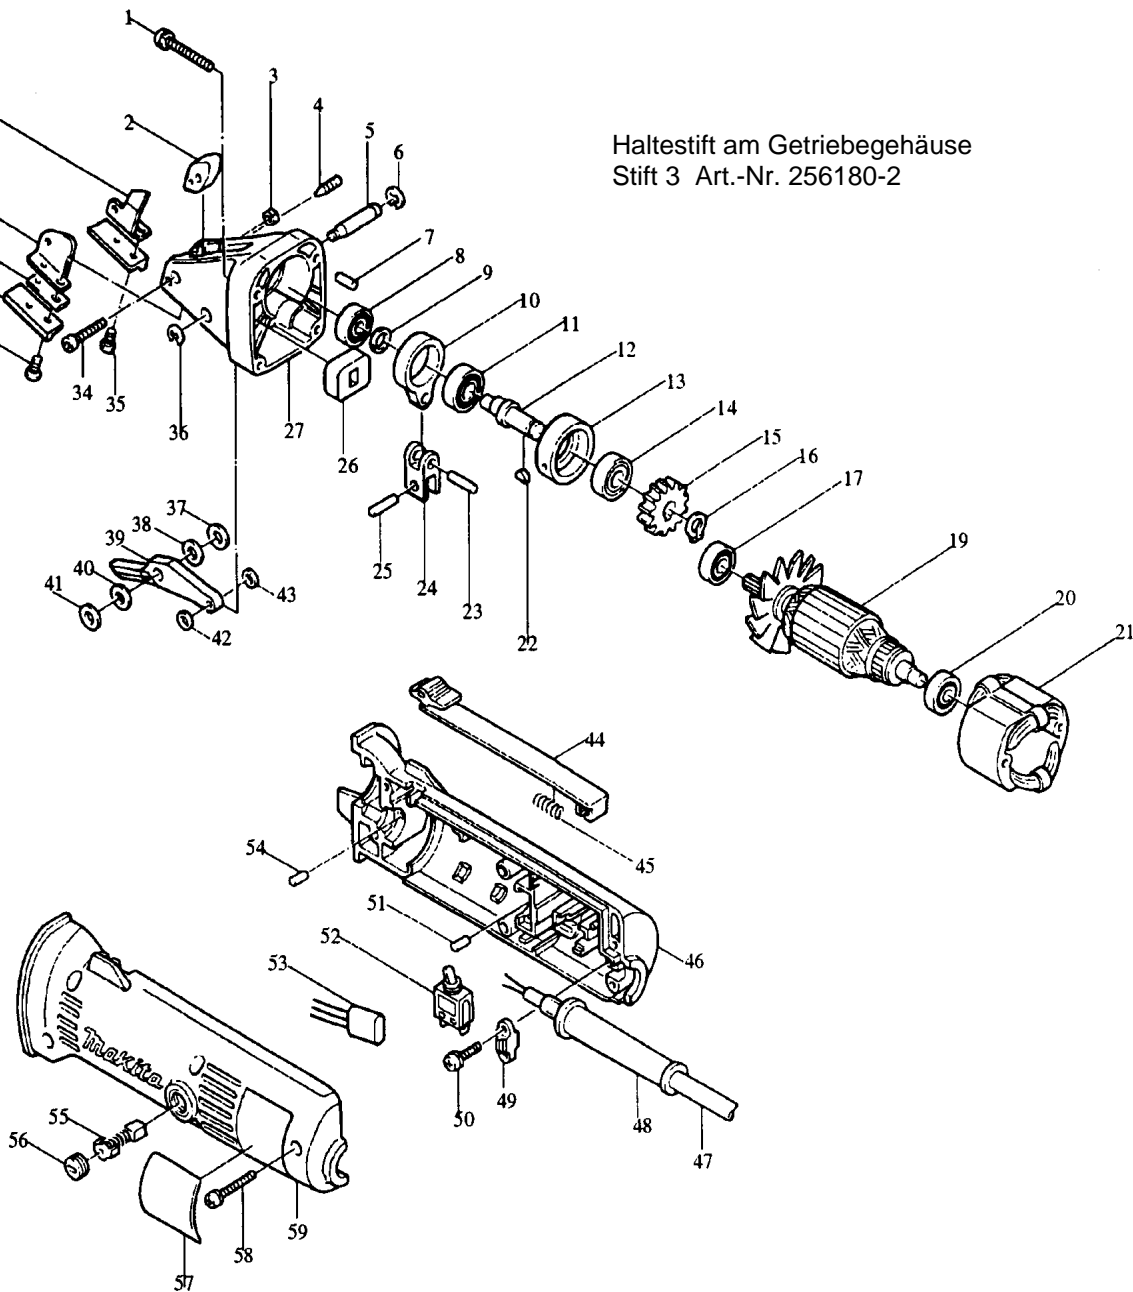

Haltestift am Getriebegehäuse  
 Stift 3 Art.-Nr. 256180-2

Pos.	*PG	Bestell-Nr.	Bezeichnung	Pos.	*PG	Bestell-Nr.	Bezeichnung
001	1	911163-6	KOMBI-SCHRAUBE M4x35	051	1	263002-9	GUMMISTIFT 4
002	19	331317-3	SPANABWEISER	052	21	651403-7	SCHALTER ST115A-31
003	3	252083-8	MUTTER M4-7	053	10	645200-1	KONDENSATOR
004	3	913217-5	MADENSCHRAUBE M5x12	054	1	263002-9	GUMMISTIFT 4
005	9	256733-7	STIFT 7	055	18	191628-6	KOHLBUERSTEN CB-65
006	2	961012-7	SICHERUNGSSCHEIBE E-6	056	3	643550-8	BUERSTENKAPPE 5-8
007	1	263002-9	GUMMISTIFT 4	057	3	855980-3	TYPENSCHILD
008	18	211026-9	RILLENKUGELLAGER 627LLB	058	1	911158-9	KOMBI-SCHRAUBE M4x30
009	2	253133-2	SCHEIBE 7	059	38	181848-0	GEHAEUSE-SET INKL. 46
010	25	331273-7	PLEUEL				
011	18	211061-7	RILLENKUGELLAGER 6000LLB				
012	23	321850-3	KURBELWELLE				
013	18	315819-7	DISTANZRING				
014	18	211061-7	RILLENKUGELLAGER 6000LLB				
015	23	221743-3	STIRNRAD 44				
016	1	961006-2	SICHERUNGSRING S-10				
017	18	211031-6	RILLENKUGELLAGER 608LLB				
018							
019	44	511528-8	ANKER INKL. 17, 20				
020	18	211026-9	RILLENKUGELLAGER 627LLB				
021	37	527005-0	FELD				
022	2	254031-3	KEIL NR.3				
023	3	256155-1	STIFT 5				
024	22	331329-6	MESSERBUEGEL				
025	3	256155-1	STIFT 5				
026	2	423118-4	DICHTUNG				
027	45	157817-3	GETRIEBEGEHAEUSE				
028	7	343479-5	MESSERHALTER RECHTS				
029							
030	6	343480-0	MESSERHALTER LINKS				
031	2	343481-8	UNTERLAGBLECH				
032	Z	792536-0	MESSERSATZ				
033	2	251951-2	INNENSECHSKANTSCHRAUBE M5x10				
034	2	922147-9	INNENSECHSKANTSCHRAUBE M4x25				
035	2	251951-2	INNENSECHSKANTSCHRAUBE M5x10				
036	1	961011-9	SICHERUNGSSCHEIBE E-4				
037	3	261065-9	TEFLONSCHLEIFE 7				
038	3	253338-4	SCHEIBE 7				
039	Z	792537-8	SCHNEIDMESSER				
040	3	253338-4	SCHEIBE 7				
041	3	261065-9	TEFLONSCHLEIFE 7				
042	2	267010-2	SCHEIBE 5				
043	2	267010-2	SCHEIBE 5				
044	8	410529-2	SCHALTSTANGE				
045	3	231223-1	DRUCKFEDER 6				
046	38	181848-0	GEHAEUSE-SET INKL. 59				
047	29	P-26185	ANSCHLUSSLEITUNG 2x1,5mm <sup>2</sup>				
048	6	682504-0	KNICKSCHUTZ 10-85				
049	1	687001-1	KABELKLEMMPLATTE				
050	1	911131-9	KOMBI-SCHRAUBE M4x18				