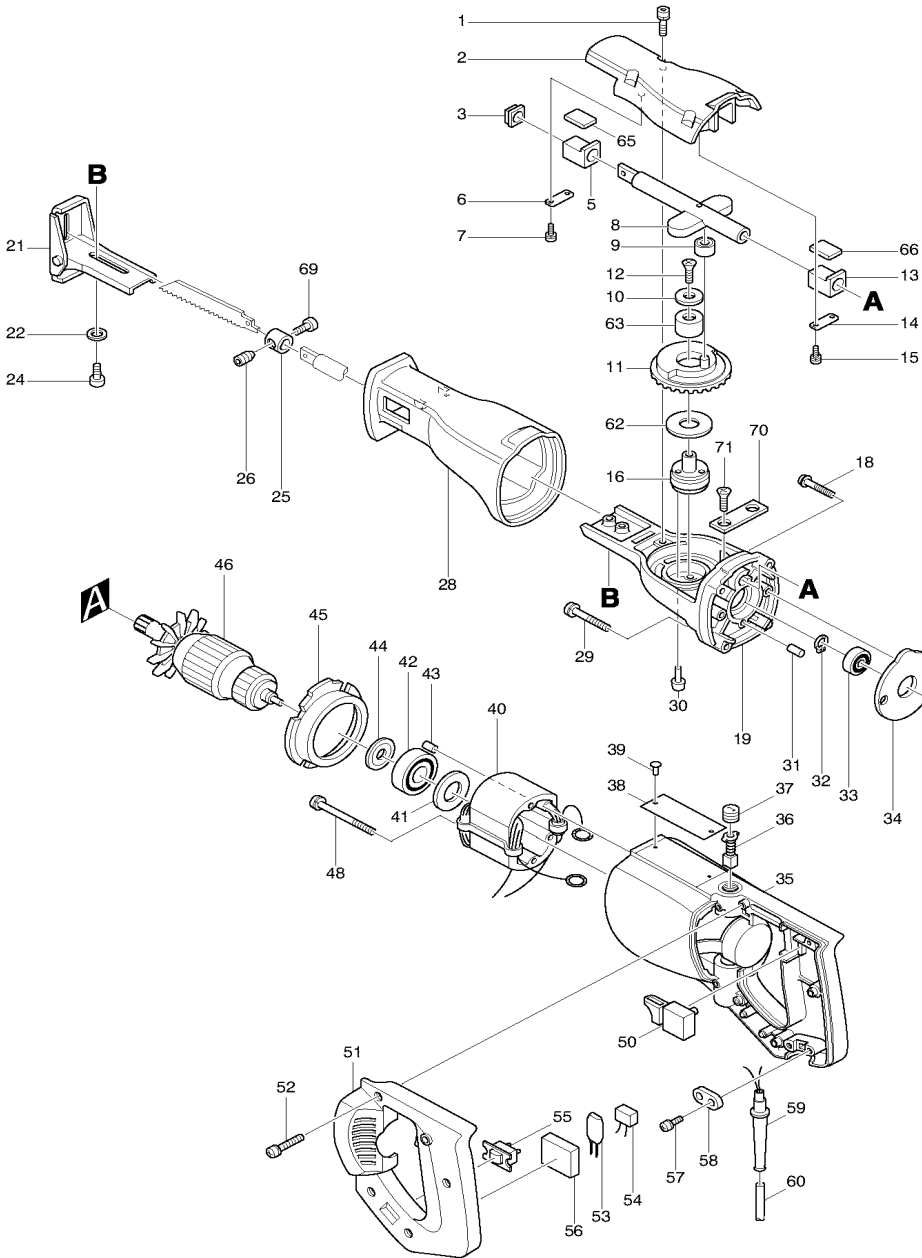

Modell JR3000 Reciprosäge

Pos.	*PG	Bestell-Nr.	Bezeichnung	Pos.	*PG	Bestell-Nr.	Bezeichnung
001	1	911241-2	KOMBI-SCHRAUBE M5x25	051	20	414522-8	GRIFFSCHALE
002	24	315084-8	GETRIEBEGEHAEUSEABDECKUNG	052	1	911153-9	KOMBI-SCHRAUBE M4x28
003	7	155896-5	DICHTUNG	053	28	631011-0	DIODE
004				054	17	645253-0	KONDENSATOR
005	16	214167-0	GLEITLAGER 12.7	055	20	651600-5	SCHALTER SS106A
006	2	341462-6	KLEMMPLATTE	056	1	685700-9	SCHAUMGUMMI
007	2	911225-0	SCHRAUBE M5x16	057	1	911133-5	KOMBI-SCHRAUBE M4x18
008	35	163392-9	HUBSTANGE	058	2	687031-2	KABELKLEMMPLATTE
009	22	212001-8	NADELLAGER 708	059	6	682516-3	KNICKSCHUTZ 9.3-85
010	11	253816-4	SCHEIBE 6	060	27	P-12918	ANSCHLUSSLEITUNG 2x1,5mm ²
011	38	133244-8	TELLERRAD INK. 63	061			
012	2	251969-3	INNENSECHSKANTSENKSCHRAUBE M5	062	12	253805-9	SCHEIBE 18
013	16	214167-0	GLEITLAGER 12.7	063	18	212115-3	NADELLAGER 1216
014	2	341462-6	KLEMMPLATTE	064			
015	2	911225-0	SCHRAUBE M5x16	065			
016	25	321263-8	ZAPFEN	066			
017				067			
018	1	911251-9	KOMBI-SCHRAUBE M5x30	068			
019	35	159718-1	GETRIEBEGEHAEUSE	069	8	266090-5	INNENSECHSKANTSCHRAUBE M5x15
020	2	912122-3	SENKSCHRAUBE M4x14				
021	19	163258-3	FUEHRUNGSSCHUH				
022	1	941101-4	UNTERLAGSCHEIBE 5				
023							
024	1	922216-6	INNENSECHSKANTSCHRAUBE M5x14				
025	19	313075-3	SAEGERBLATTHALTER				
026	3	265836-6	SCHRAUBE M8x9				
027							
028	25	421326-1	ISOLIERABDECKUNG				
029	2	911256-9	KOMBI-SCHRAUBE M5x35				
030	2	911215-3	KOMBI-SCHRAUBE M5x12				
031	1	263002-9	GUMMISTIFT 4				
032	1	961006-2	SICHERUNGSRING S-10				
033	18	211066-7	RILLENKUGELLAGER 6200LLB				
034	7	285650-4	LAGERABDECKUNG				
035	35	159087-0	MOTORGEHAEUSE				
036	19	181021-2	KOHLEBUERSTEN CB-51				
037	3	643550-8	BUERSTENKAPPE 5-8				
038			TYPENSCHILD (nicht mehr lieferbar)				
039	1	953106-2	TYPENSCHILDBEFESTIGUNG 0,5mm				
040	37	522483-9	FELD				
041	2	253192-6	SCHEIBE 14				
042	18	211031-6	RILLENKUGELLAGER 608LLB				
043	1	263014-2	GUMMISTIFT 4				
044	2	681613-2	ISOLIERSCHEIBE				
045	11	411612-8	FELDABDECKUNG				
046	53	516063-1	ANKER INKL. 42, 44				
047							
048	2	911280-2	KOMBI-SCHRAUBE M5x55				
049							
050	24	651235-2	SCHALTER C2M-A1T				