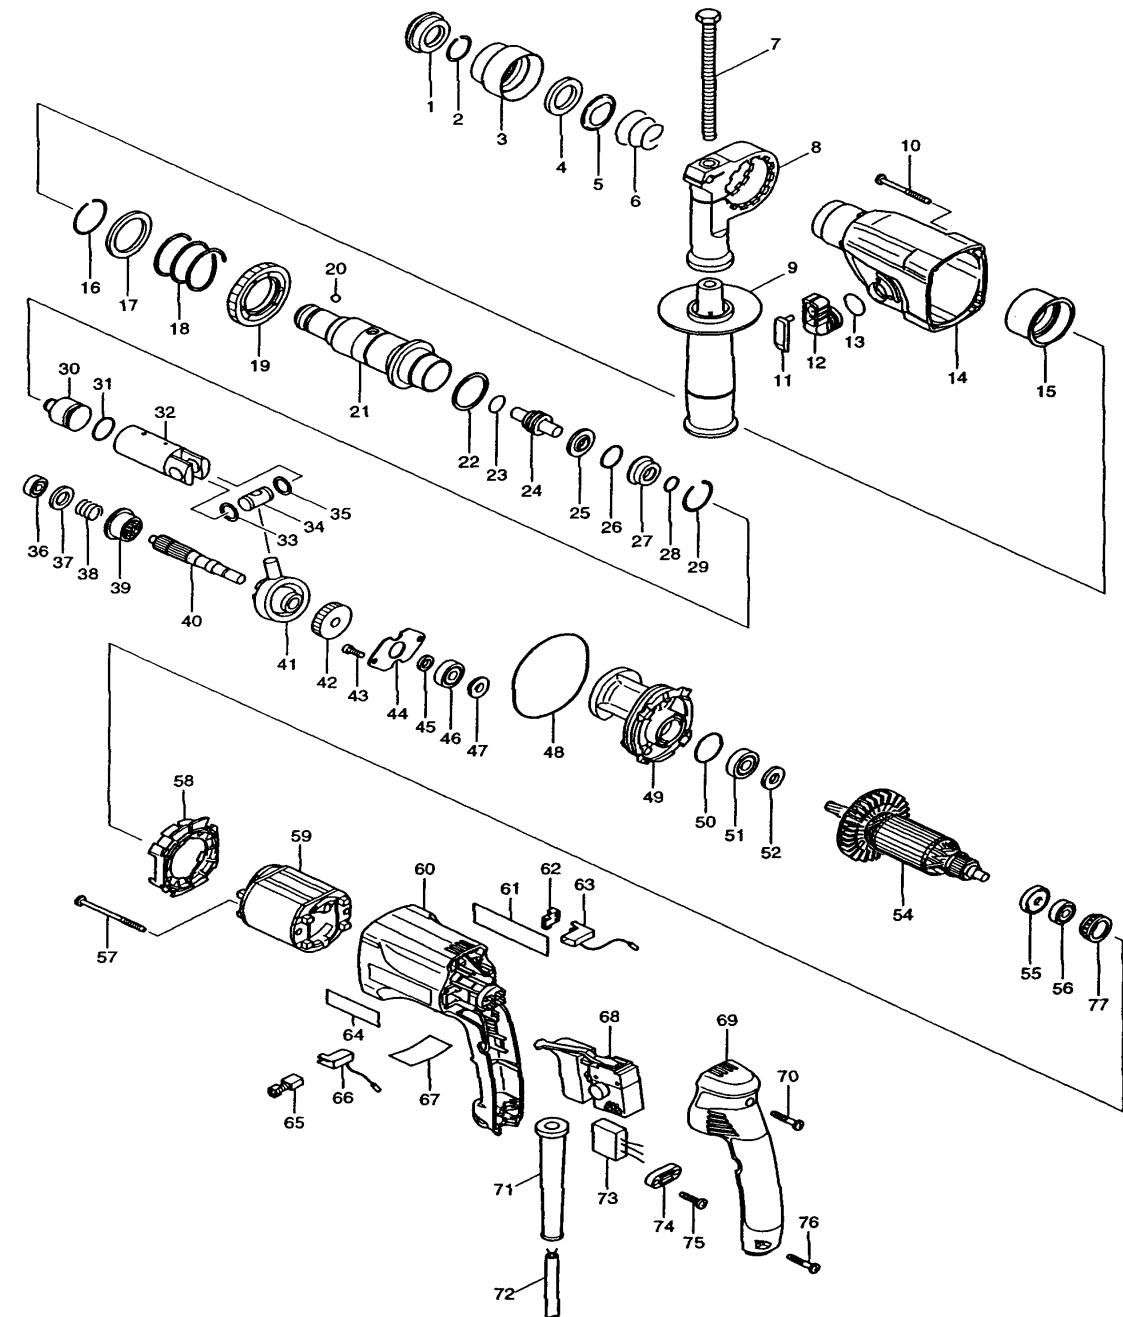

## Bohrhammer SDS plus 24mm

Pos. *PG	Bestell-Nr.	Bezeichnung	Pos. *PG	Bestell-Nr.	Bezeichnung		
001	3	286263-4	STAUBSCHUTZ 35	051	20	210060-6	RILLENKUGELLAGER 609LLU
002	1	233915-8	SPRENGRING 19	052	1	267231-6	SCHEIBE 9
003	4	417629-9	SCHUTZABDECKUNG	053			
004	4	257241-1	SCHEIBE 21	054	36	517378-9	ANKER INKL. 51, 52, 55, 56
005	2	345187-4	FUEHRUNGSSCHEIBE	055	3	681636-0	ISOLIERSCHEIBE
006	1	233916-6	SPIRALFEDER 21-29	056	18	211021-9	RILLENKUGELLAGER 607LLB
007	3	921923-8	SCHRAUBE M8x120	057	8	266052-3	BLECHSCHRAUBE 4x60
008	10	417630-4	GRIFFHALTER	058	2	417331-2	FELDABDECKUNG
009	17	134943-5	SEITENGRIF KPL.	059	22	633488-5	FELD
010	3	266069-6	BLECHSCHRAUBE PT 4x45	060	26	183409-2	MOTORGEHAEUSE
011	3	417628-1	KAPPE	061	1	853556-0	TYPENSCHILD
012	8	153289-0	UMSCHALTER	062	1	689111-0	GUMMI
013	1	213278-8	O-RING 17	063	12	643988-7	KOHLEHALTER R
014	25	183442-4	GETRIEBEGEHAEUSE	064	2	819063-3	FIRMENSCHILD
015	22	153290-5	NADELHUELSE	065	19	191962-4	KOHLEBUERSTEN CB-419
016	1	233918-2	SPRENGRING 28	066	12	643989-5	KOHLEHALTER L
017	3	267228-5	SCHEIBE 30	067	1	815923-7	SERIEN-NR.-SCHILD
018	4	233328-3	DRUCKFEDER 31	068	31	650508-0	SCHALTER TG813TLB-1
019	19	227019-6	STIRNRAD 51	069	21	153284-0	HANDGRIFFDECKEL
020	1	216022-2	KUGEL 7,0	070	3	265999-8	BLECHSCHRAUBE 4x25
021	40	153288-2	WERKZEUGHALTER	071	5	682559-5	KNICKSCHUTZ 8
022	1	267229-3	SCHEIBE 28	072	29	P-26185	ANSCHLUSSLEITUNG 2x1,5mm <sup>2</sup>
023	3	213128-7	O-RING 12	073	17	645253-0	KONDENSATOR
024	20	324213-2	SCHLAGBOLZEN	074	2	687063-9	KABELKLEMMPLATTE
025	13	324218-2	RING 9	075	1	265995-6	SCHRAUBE 4x18
026	6	213232-2	O-RING 15	076	3	265999-8	BLECHSCHRAUBE 4x25
027	16	324216-6	O-RING-HALTER	077	18	421494-0	GUMMIHUELSE 19
028	3	213073-6	O-RING 9				
029	1	233917-4	SPRENGRING 28				
030	12	324214-0	SCHLAEGER				
031	4	213227-5	O-RING 16				
032	23	317517-9	KOLBEN				
033	3	267104-3	SCHEIBE 12				
034	7	324215-8	STIFT				
035	3	267104-3	SCHEIBE 12				
036	21	211012-0	RILLENKUGELLAGER 606ZZ				
037	2	253744-3	SCHEIBE 12				
038	1	233347-9	DRUCKFEDER 6				
039	14	324152-6	KUPPLUNGSHUELSE				
040	26	227029-3	ZAHNWELLE 10				
041	42	219014-0	PENDELLAGER 10				
042	18	226550-9	STIRNRAD 26				
043	2	266273-7	INNENSECHSKANTSCHRAUBE M4x12				
044	1	345179-3	LAGERABDECKUNG				
045	1	267234-0	SCHEIBE 8				
046	16	211032-4	BALL BEARING 608ZZ				
047	15	324212-4	RING 8				
048	4	213725-9	O-RING 68				
049	20	153287-4	LAGERGEHAEUSE				
050	5	213380-7	O-RING 24				