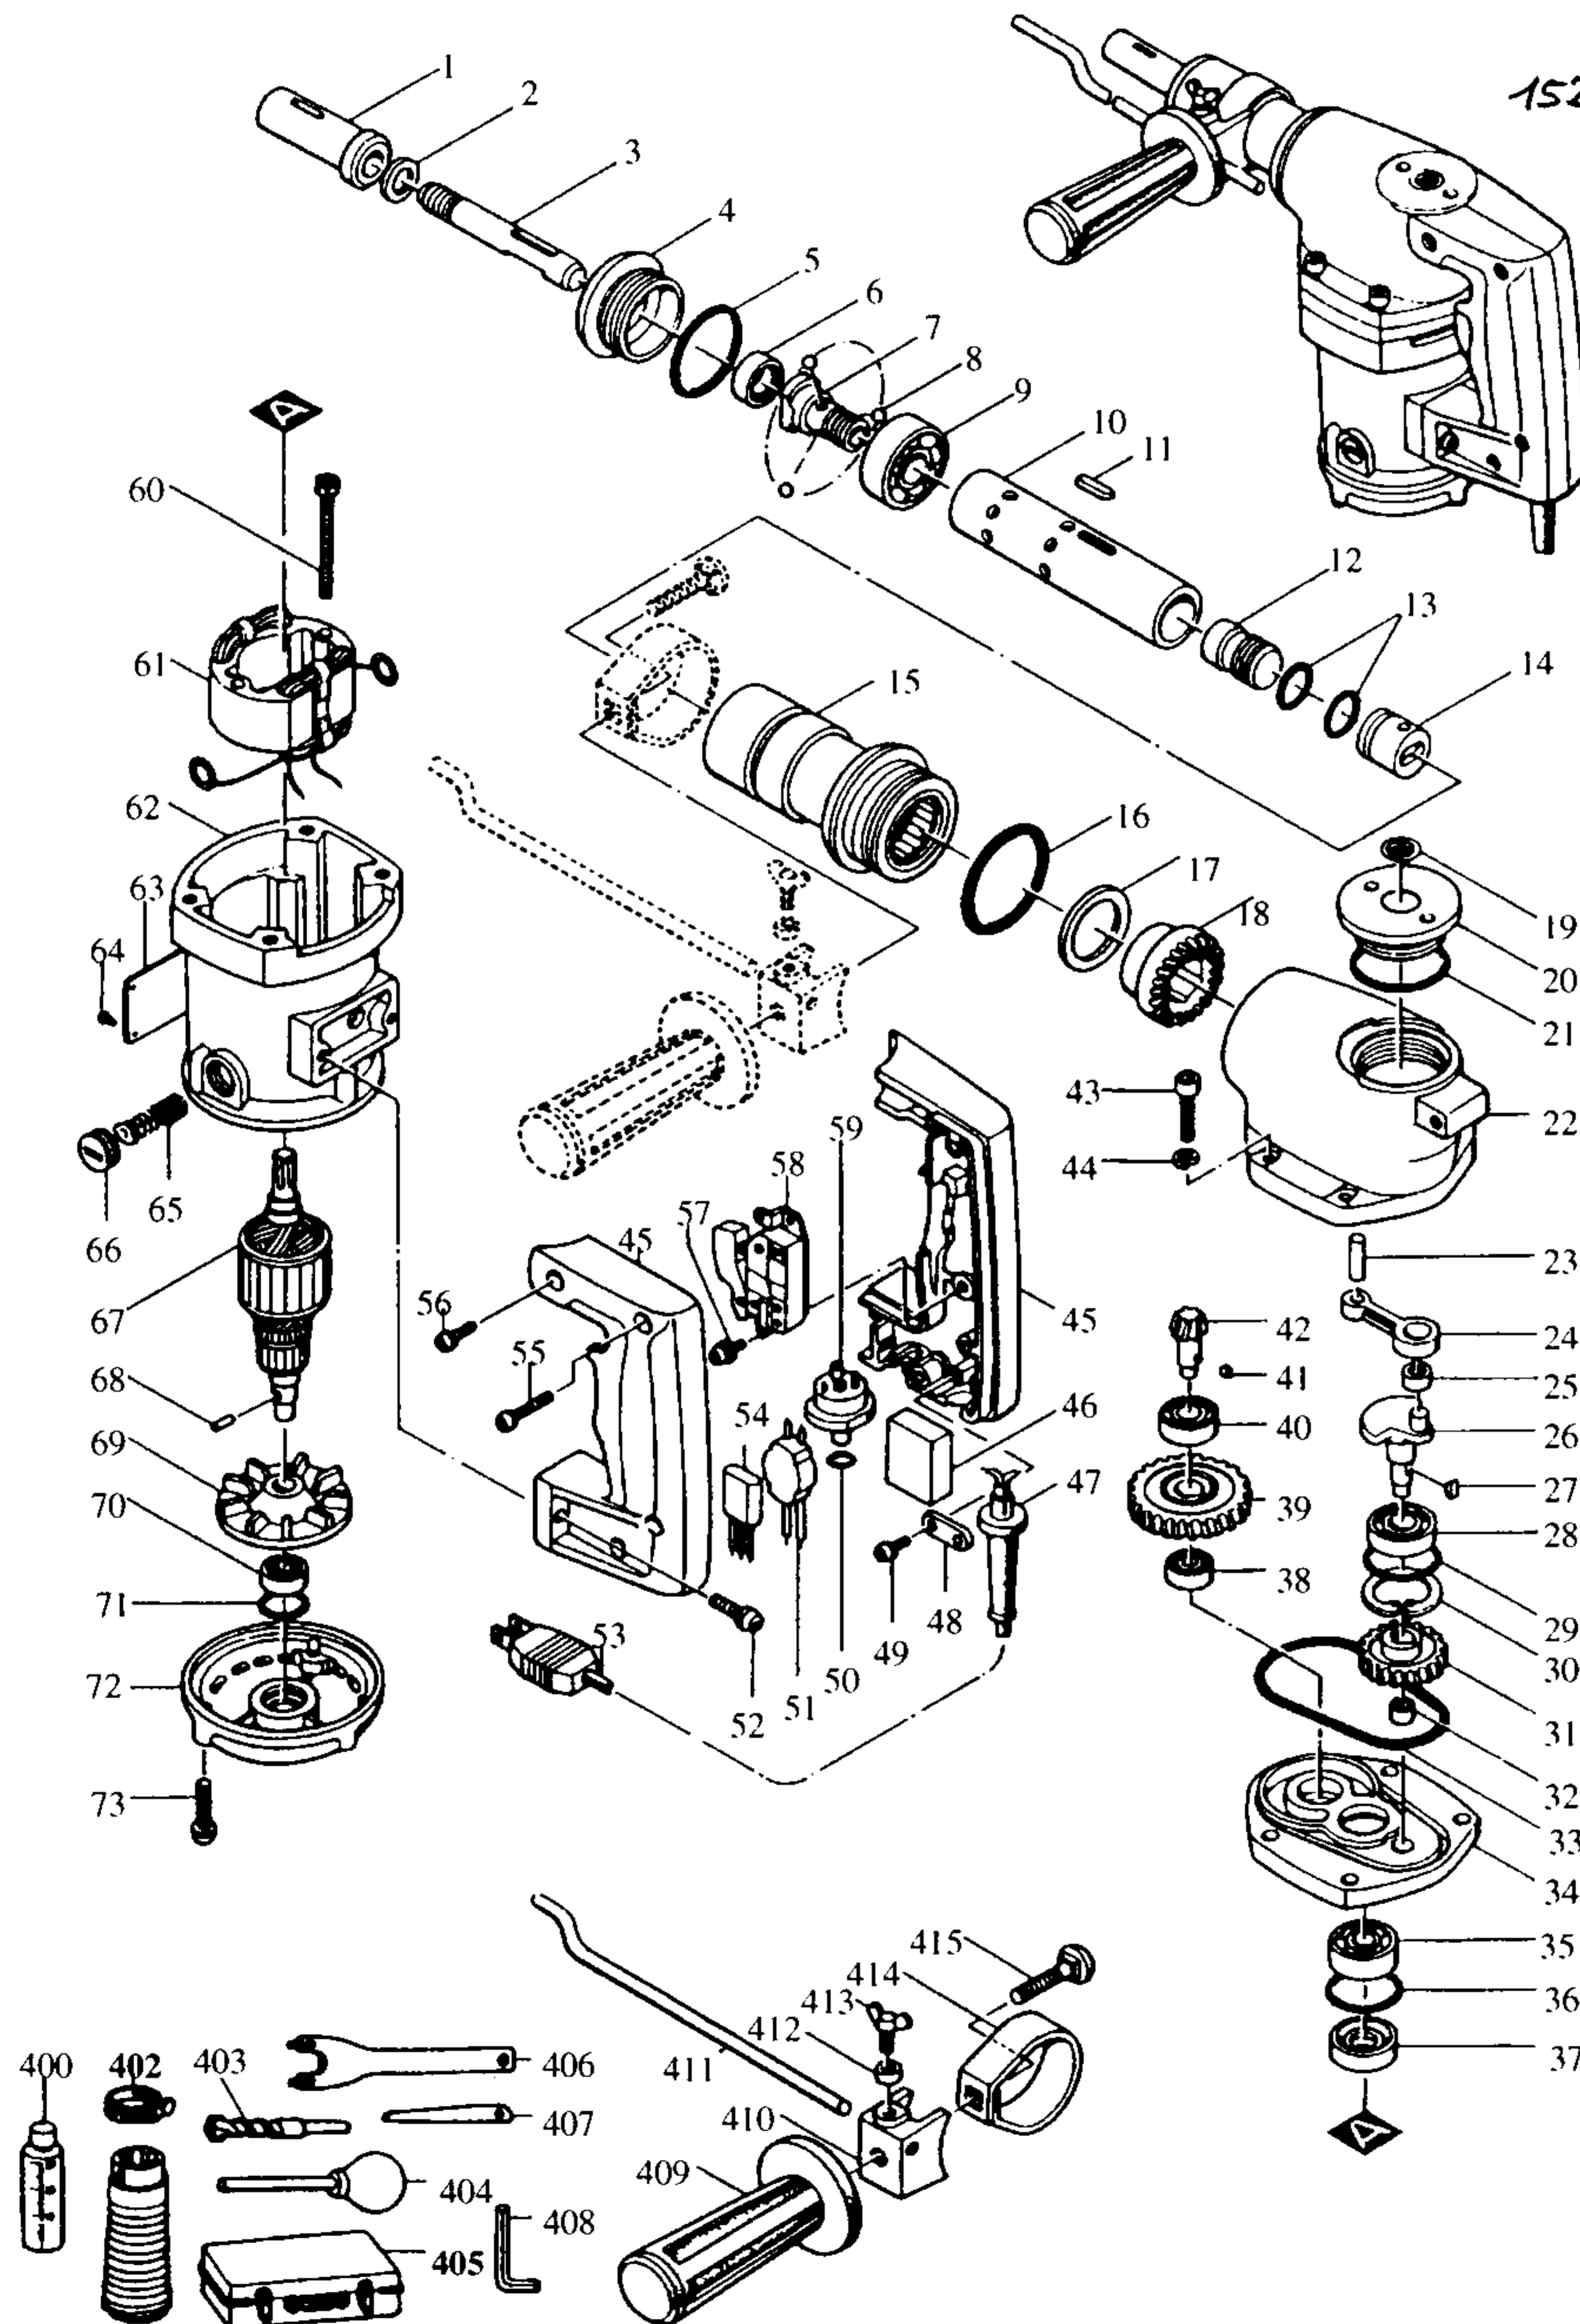

**Modell HR 2210 / HR 2220  
Bohrhammer**

**Bestellnummern**

**Modell HR 2210 / HR 2220**

- 1 Z 152162-1 A-KONUS-ADAPTER
- 2 E 253797-2 UNTERLAGSCHEIBE 14
- 3 E 321166-6 SPINDEL
- 4 E 321165-8 LAGERSCHILD
- 5 E 213507-9 O-RING 40
- 6 E 213158-8 SIMMERRING 14
- 7 E 331123-6 SPINDELFÜHRUNG
- 8 E 216011-7 KUGEL 5,6
- 9 E 211301-3 RILLENKUGELLAGER 6004LLB
- 10 E 331124-4 ZYLINDER 22
- 11 E 254231-5 KEIL 4
- 12 E 321168-2 SCHLÄGER 22-30
- 13 E 213258-4 O-RING 17,5
- 14 E 321169-0 KOLBEN
- 15 E 152153-2 ZYLINDERGEHÄUSE
- 16 E 213604-1 O-RING 50
- 17 E 253802-5 SCHEIBE 35
- 18 E 221333-2 ZAHNHÜLSE 33
- 19
- 20 E 150367-7 GETRIEBEGEHÄUSEDECKEL
- 21 E 213554-0 O-RING 44
- 22 E 156732-8 GETRIEBEGEHÄUSE
- 23 E 256099-5 STIFT 6
- 24 E 315146-2 PLEUELSTANGE
- 25 E 212017-3 NADELLAGER 810
- 26 E 321170-5 KURBELWELLE
- 27 E 254002-0 KEIL NR.3
- 28 E 211106-1 RILLENKUGELLAGER 6201LLB
- 29 E 213459-4 O-RING 32
- 30 E 962151-6 SICHERUNGSRING R-32
- 31 E 221666-5 STIRNRAD 36
- 32 E 212016-5 NADELLAGER 609
- 33 E 213803-5 O-RING 85
- 34 E 157067-0 LAGERDECKEL
- 35 E 211066-7 RILLENKUGELLAGER 6200LLB
- 36 E 213406-5 O-RING 30
- 37 E 213157-0 SIMMERRING 13
- 38 E 211031-6 RILLENKUGELLAGER 608LLB
- 39 E 221667-3 STIRNRAD 48
- 40 E 211101-1 RILLENKUGELLAGER 6001LLB
- 41 E 254031-3 KEIL NR.3
- 42 E 221332-4 KEGELRAD 9
- 43 E 922357-8 INNENSECHSKANTSCHRAUBE M6X35
- 44 E 942151-2 FEDERRING 6
- 45 E 181286-6 GRIFF-SET
- E 181405-4 GRIFF-SET
- 46 E 685700-9 SCHAUMGUMMI
- 47 E 682504-0 KNICKSCHUTZ 10-85
- 48 E 687001-1 KABELKLEMMPLATTE
- 49 E 911131-9 KOMBI-SCHRAUBE M4X18
- 50 E 213054-0 O-RING 9