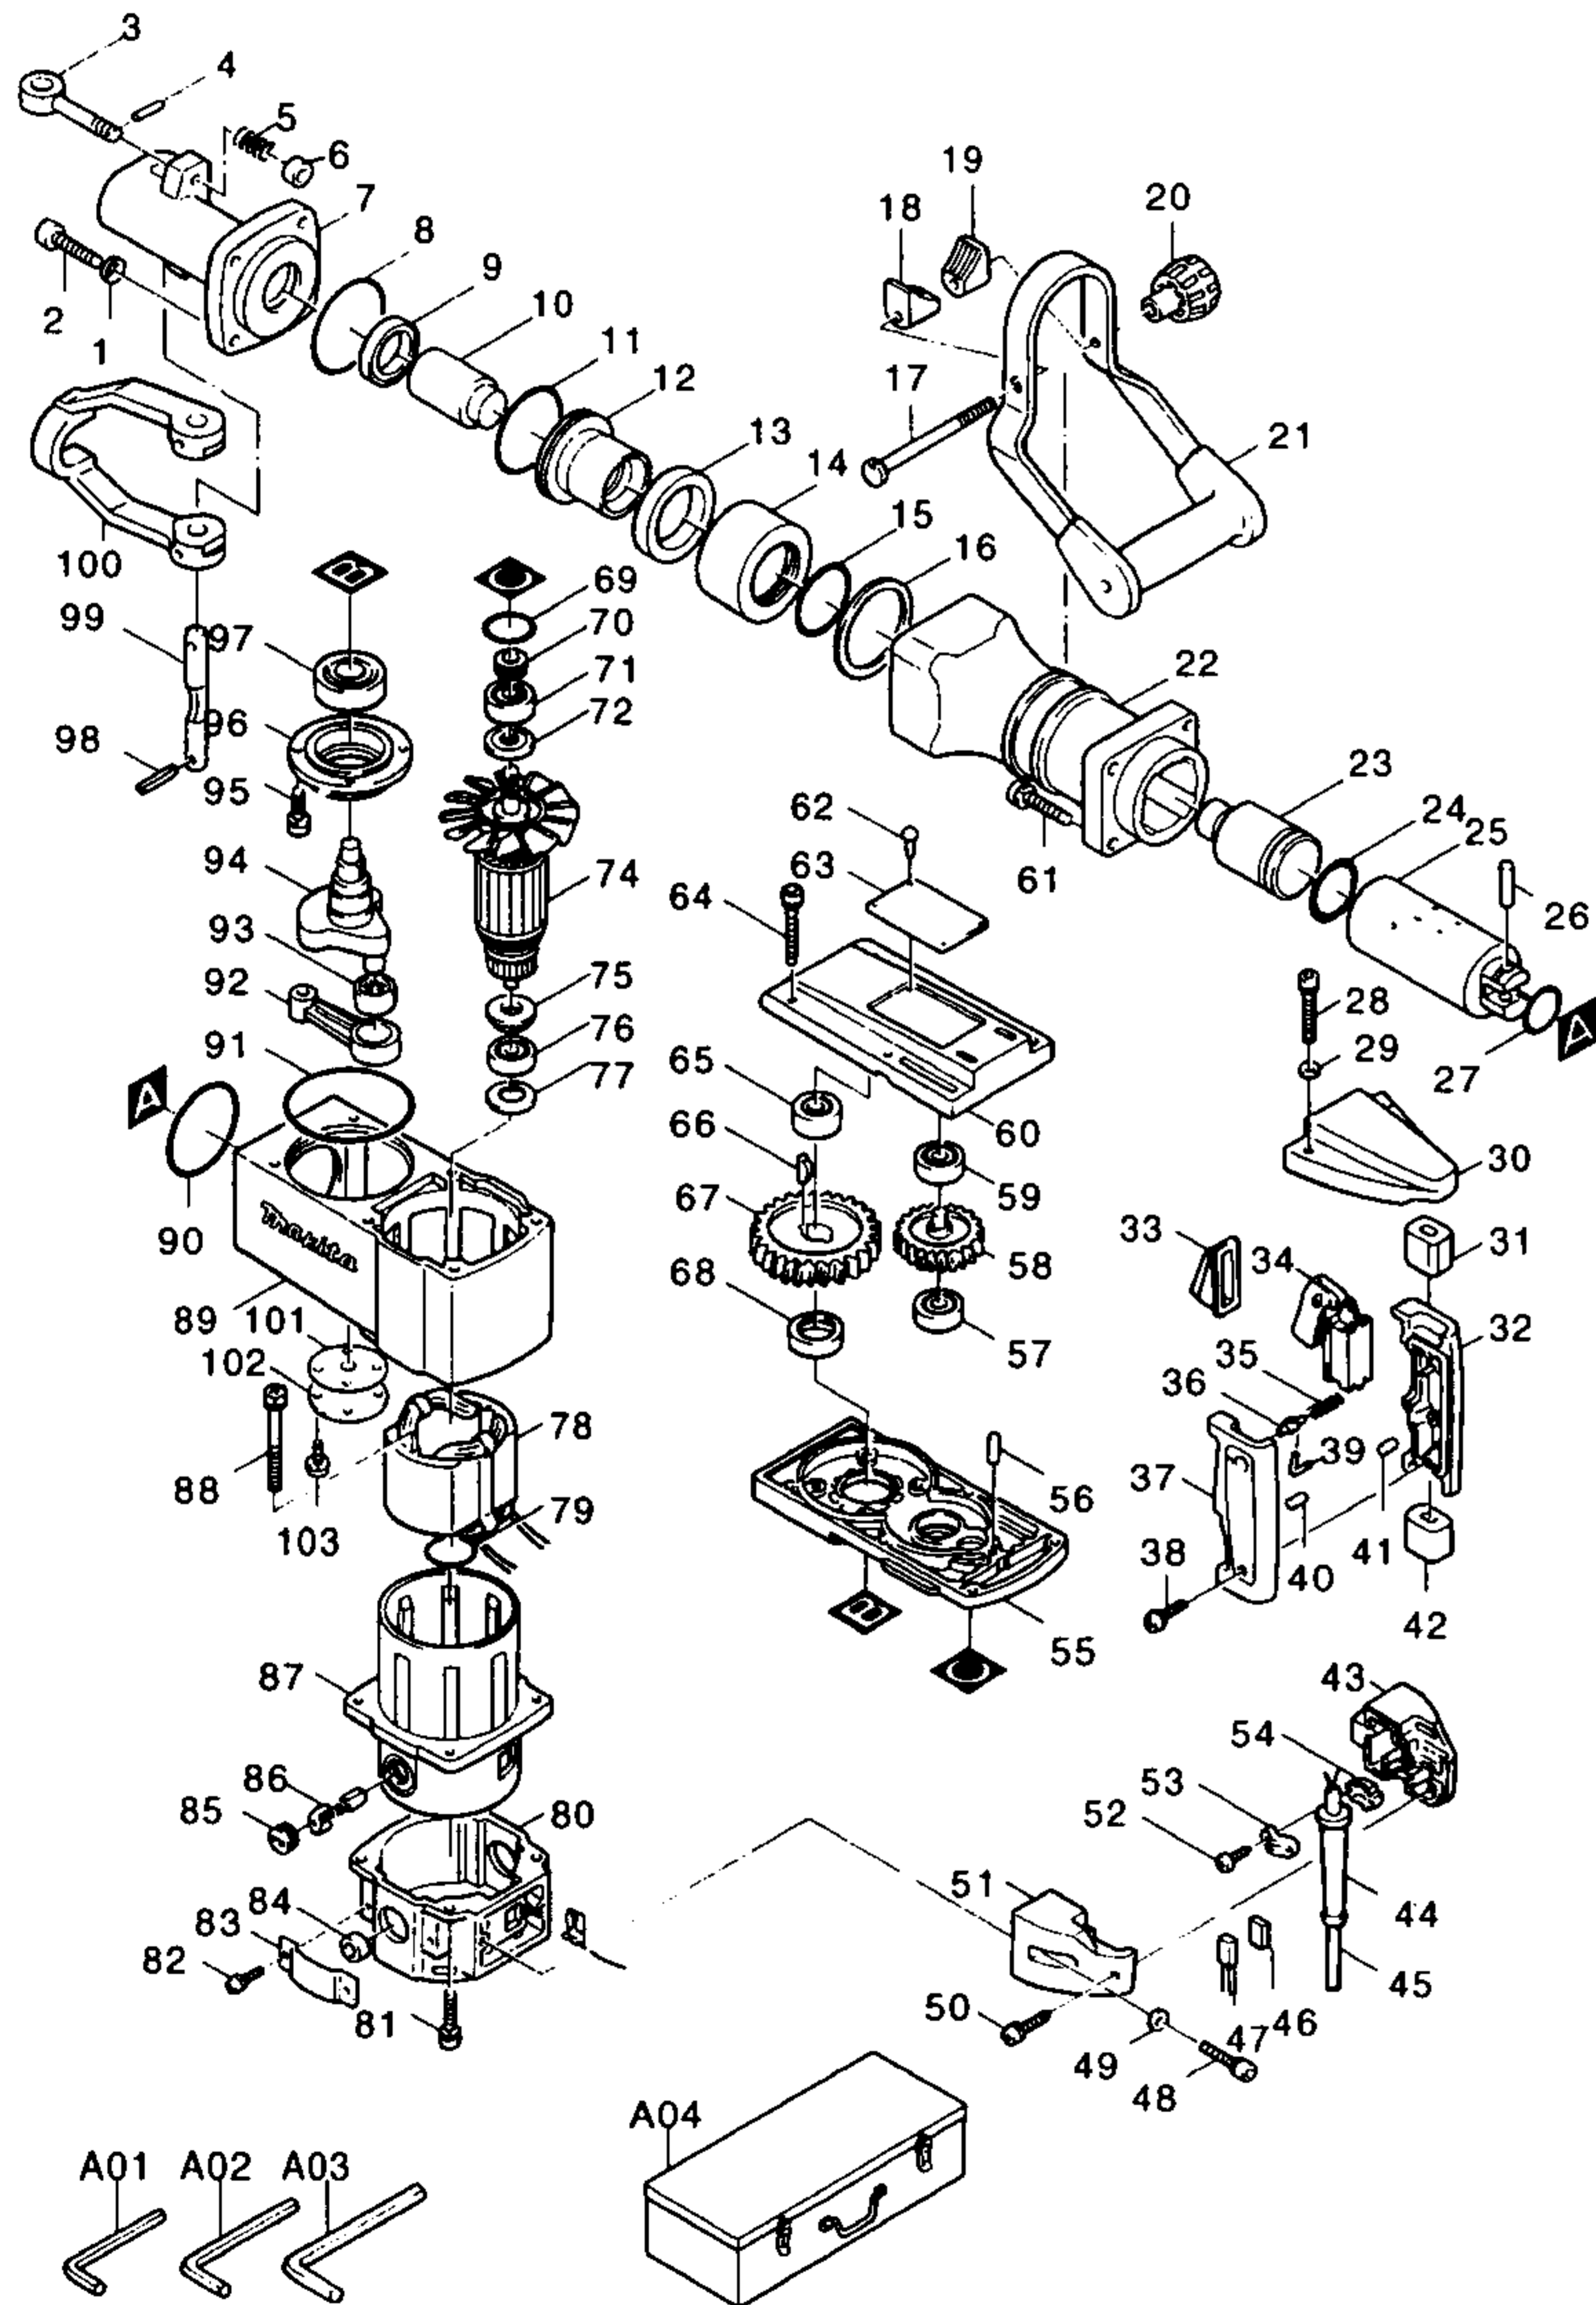

**Modell HM 1500 B
Abbruchhammer**

Bestellnummern

Bestellnummern		Modell HM 1500 B	
1 E 253989-3	SCHEIBE 12	51 E 182405-7	GRIFFHALTER SET
2 E 265997-2	INNENSECHSKANTSCHRAUBE M12x40	52 E 266121-0	BLECHSCHRAUBE PT 4X18
3 E 322477-2	BÜGELHALTER	53 E 687051-6	KABELKLEMMPLATTENHALTER
4 E 256219-1	STIFT 4	54 E 687053-2	KABELKLEMMPLATTE
5 E 233083-7	DRUCKFEDER 13	55 E 159189-2	LAGERDECKEL
6 E 322699-4	HALTERING	56 E 256111-1	STIFT 6
7 E 322573-6	WERKZEUGAUFNAHME	57 E 211106-1	RILLENKUGELLAGER 6201LLB
8 E 213755-0	O-RING 75	58 E 221781-5	STIRNRAD 37
9 E 213517-6	X-RING 40	59 E 211106-1	RILLENKUGELLAGER 6201LLB
10 E 322572-8 261105-3	SCHLAGBOLZEN GUMMISCHEIBE 42	60 E 316271-2	GETRIEBEGEHÄUSEDECKEL
11 E 213717-8	O-RING 63	61 E 265367-5	SCHRAUBE M8x40
12 E 322931-6	SCHLAGBOLZENFÜHRUNG	62 E 953106-2	TYPENSCHILDBEFESTIGUNG 0-5
13 E 262050-5	GUMMIRING 54	63 E 857321-9	TYPENSCHILD
14 E 322930-8	HÜLSE	64 E 922376-4	INNENSECHSKANTSCHRAUBE M6X55
15 E 213660-1	O-RING 53	65 E 211211-4	RILLENKUGELLAGER 6302DDU
16 E 261084-5	GUMMIRING 63	66 E 254038-9	KEIL NR.4
17 E 265956-6	SCHRAUBE M10X120	67 E 221782-3	STIRNRAD 55
18 E 414819-5	KLEMMSTÜCK	68 E 213354-8	SIMMERRING 25
19 E 414819-5	KLEMMSTÜCK	69 E 213460-9	O-RING 35
20 E 252633-9	FESTSTELLKNOPF	70 E 331367-8	DICHTUNG
21 E 421386-3	SEITENGRIF	71 E 211206-7	RILLENKUGELLAGER 6202LLB
22 E 316272-0	ZYLINDER	72 E 213202-1	ISOLIERSCHEIBE 15
23 E 322383-1	SCHLÄGER	73	
24 E 213564-7	O-RING 45	74 E 514958-2	ANKER
25 E 322387-3	KOLBEN	75 E 681635-2	ISOLIERSCHEIBE
26 E 256209-4	STIFT 10	76 E 211066-7	RILLENKUGELLAGER 6200LLB
27 E 213473-0	O-RING 33	77 E 253794-8	SCHEIBE 18
28 E 922376-4	INNENSECHSKANTSCHRAUBE M6X55	78 E 624903-0	FELD
29 E 941151-9	UNTERLAGSCHEIBE 6	79 E 213406-5	O-RING 30
30 E 414646-0	GRIFABDECKUNG	80 E 316268-1	SCHUTZDECKEL
31 E 421373-2	VIBRATIONS DÄMPFER	81 E 922356-0	INNENSECHSKANTSCHRAUBE M6X35
32 E 182429-3	GRIFFSCHALE	82 E 911211-1	KOMBI-SCHRAUBE M5X12
33 E 421265-5	STAUBSCHUTZ	83 E 343748-4	HALTEPLATTE
34 E 651145-3	SCHALTER C3D-H-MS	84 E 262044-0	GUMMIRING 12
35 E 231298-0	DRUCKFEDER 6	85 E 643700-5	KOHLEDECKEL 7-18
36 E 414885-2	ARRETIERSTIFT	86 E 191957-7	KOHLEBÜRSTEN CB204
37 E 182429-3	GRIFFSCHALE	87 E 159631-3	MOTORGEHÄUSE
38 E 911248-8	KOMBI-SCHRAUBE M5X28	E 643703-9	KOHLEBÜRSTENHALTER
39 E 322464-1	WINKEL	88 E 265341-3	SCHRAUBE M5x75
40 E 263002-9	GUMMISTIFT 4	89 E 159601-2	GETRIEBEGEHÄUSE
41 E 263002-9	GUMMISTIFT 4	90 E 213755-0	O-RING 75
42 E 421373-2	VIBRATIONS DÄMPFER	91 E 213806-9	O-RING 90
43 E 182405-7	GRIFFHALTER SET	92 E 322381-5	PLEUELSTANGE
44 E 682505-8	KNICKSCHUTZ 10-90	93 E 212309-0	NADELLAGER 2016
45 E P-12918	ANSCHLUSSLEITUNG 2X1,50	94 E 152373-8	KURBELWELLE
46 E 685722-9	SCHAUMSTOFFHÜLSE	95 E 265366-7	SCHRAUBE M6x22
47 E 645105-5	KONDENSATOR	96 E 316267-3	LAGERSCHILD
48 E 922356-0	INNENSECHSKANTSCHRAUBE M6X35	97 E 211359-2	KUGELLAGER 6205
49 E 941151-9	UNTERLAGSCHEIBE 6	98 E 951272-9	SPANNSTIFT 8-40
50 E 911248-8	KOMBI-SCHRAUBE M5X28	99 E 322550-8	WERKZEUGHALTER
A01 Z 783203-8	SECHSKANTSCHLÜSSEL 5	100 E 322478-0	HALTEBÜGEL
A02 Z 783204-6	SECHSKANTSCHLÜSSEL 6	101 E 442009-0	DICHTUNG
A03 E 783207-0	SECHSKANTSCHLÜSSEL 10	102 E 341397-1	ABDECKPLATTE
A04 Z 182629-5	STAHLKOFFER	103 E 911211-1	KOMBI-SCHRAUBE M5X12