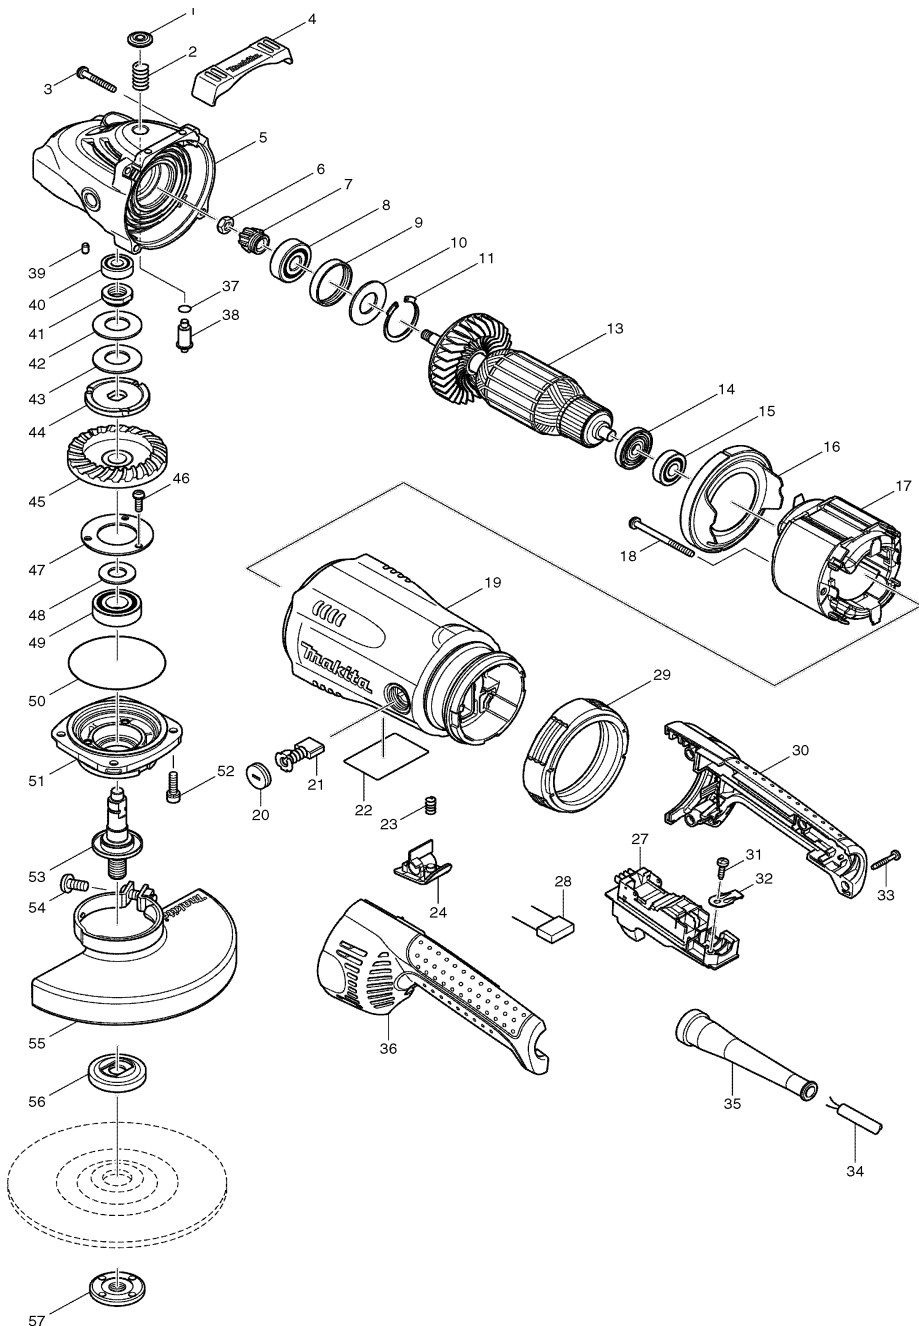

Modell GA7030SF

Winkelschleifer 180mm

2.400 Watt

Pos.	*PG	Bestell-Nr.	Bezeichnung	Pos.	*PG	Bestell-Nr.	Bezeichnung
001	2	419133-4	KUNSTSTOFFKAPPE	051	19	317988-0	GETRIEBEGEHAUSEDECKEL
002	1	233292-8	DRUCKFEDER 12	052	1	265541-5	INNENSECHSKANTSCHR. M6x22 [4]
003	2	266012-5	BLECHSCHRAUBE 5x35 [4]	053	23	154777-0	SPINDEL
004	6	419144-9	GUMMIABLAGE	054	1	265158-4	SCHRAUBE M8x25
005	37	154685-5	GETRIEBEGEHAUSE	055	Z	154674-0	SCHUTZHAUBE 180mm
006	2	252194-9	SECHSKANTMUTTER M8	056	Z	192227-7	SUPERFLANSCH
007	24	227488-1	KEGELRAD 16	057	12	224543-0	FLANSCHMUTTER M14
008	22	211132-0	RILLENKUGELLAGER 6301DDW				
009	3	262085-6	GUMMIRING 38				
010	2	267299-2	SCHEIBE 20				
011	7	962211-4	SICHERUNGSRING R-42				
012							
013	45	516963-5	ANKER INKL. 14, 15				
014	5	681630-2	ISOLIERSCHEIBE				
015	13	210075-3	RILLENKUGELLAGER 6200DDW				
016	7	419135-0	FELDABDECKUNG				
017	43	526168-9	FELD				
018	5	266029-8	BLECHSCHRAUBE PT 5x65				
019	32	154786-9	MOTORGEHAUSE				
020	5	643700-5	BUERSTENKAPPE 7-18 [2]				
021	26	191957-7	KOHLEBUERSTEN CB-204				
022	2	862123-0	TYPENSCHILD				
023	1	233375-4	DRUCKFEDER 7				
024	5	419260-7	ENTRIEGELUNGSKNOPF				
025							
026							
027	41	651173-8	SCHALTER 1267.5113				
028	3	645088-9	KONDENSATOR				
029	9	421936-4	VIBRATIONSDAEMPFER				
030	25	188123-5	HANDGRIF-SET INKL. 36				
031	1	266192-7	SCHRAUBE M4x14				
032	1	687169-3	KABELKLEMMPLATTE				
033	3	265999-8	BLECHSCHRAUBE 4x25 [4]				
034	25	P-26185	ANSCHLUSSLEITUNG				
035	6	682560-0	KNICKSCHUTZ				
036	25	188123-5	HANDGRIF-SET INKL. 30				
037	1	213062-1	O-RING 9				
038	3	256491-5	SPINDELARRETIERUNGSSSTIFT 5				
039	1	263002-9	GUMMISTIFT 4				
040	10	210067-2	RILLENKUGELLAGER 6000ZZ				
041	8	252429-8	MUTTER M15-23				
042	10	232163-6	DRUCKSCHEIBE 20				
043	10	232163-6	DRUCKSCHEIBE 20				
044	11	267798-4	SICHERUNGSSCHEIBE				
045	24	227493-8	TELLERRAD 53D				
046	1	265120-9	SCHRAUBE M5x16 [3]				
047	3	285724-1	LAGERABDECKUNG 50				
048	4	267167-9	SCHEIBE 15				
049	13	211285-5	RILLENKUGELLAGER 6203DDW				
050	7	213760-7	O-RING 78				

Ersatzteile

(nicht in der Explosionszeichnung vorhanden)

- 654197-3 RINGFEDER
- 654502-4 VERBINDER
- 643712-8 KOHLEBUERSTENHALTER
- 152539-0 SEITENGRIF
- 262118-7 FILZRING 18 (zu Pos. 5)

Zubehör

- 782407-9 STIRNLOCHSCHLUESSEL 35mm
- 162240-9 SEITENGRIF ANTIVIBRATION
- 194289-1 SCHMUTZGITTER-SET
- 646658-7 ANLAUFSTROMBEGRENZER