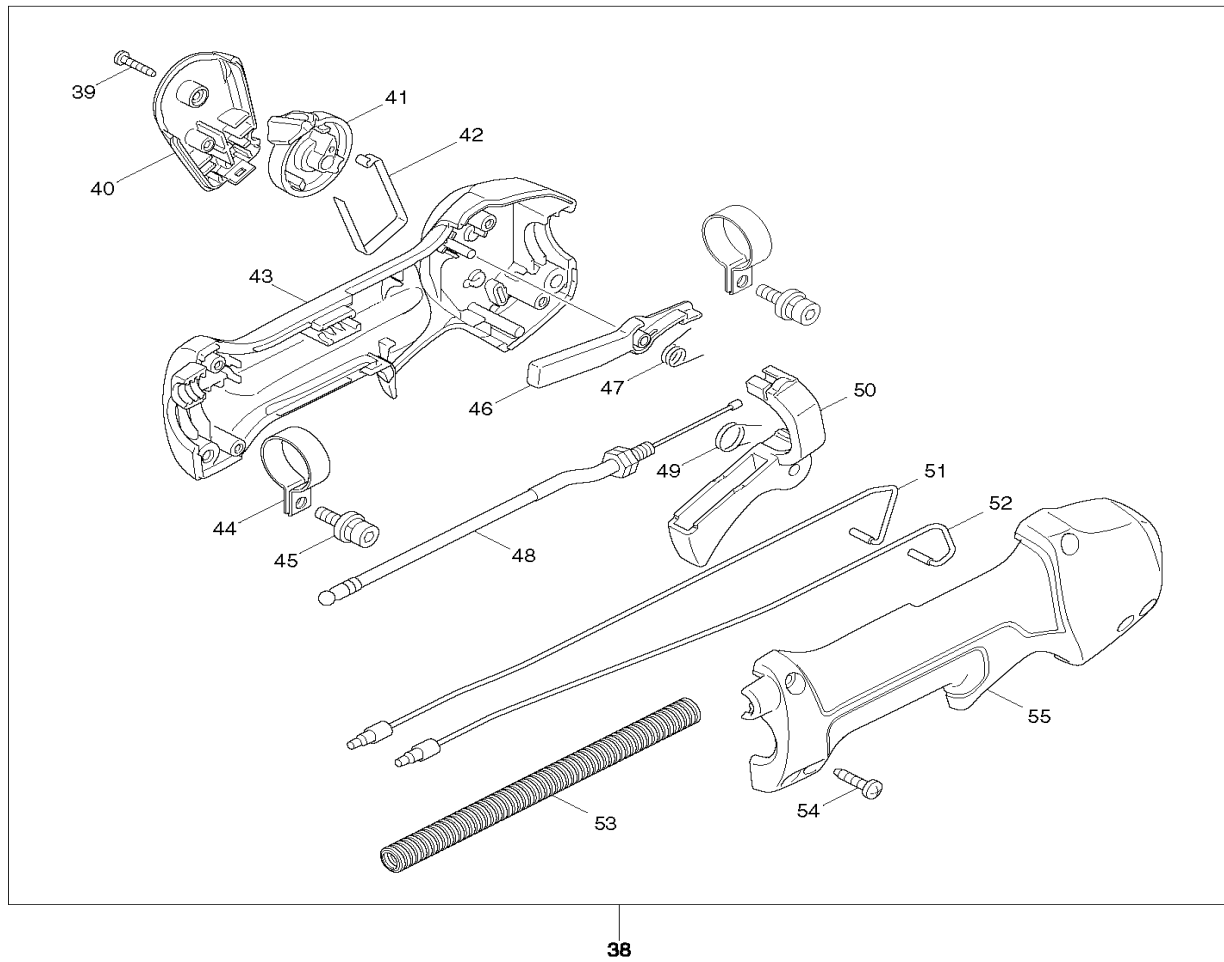

EY2650H

Benzin-Hochentaster