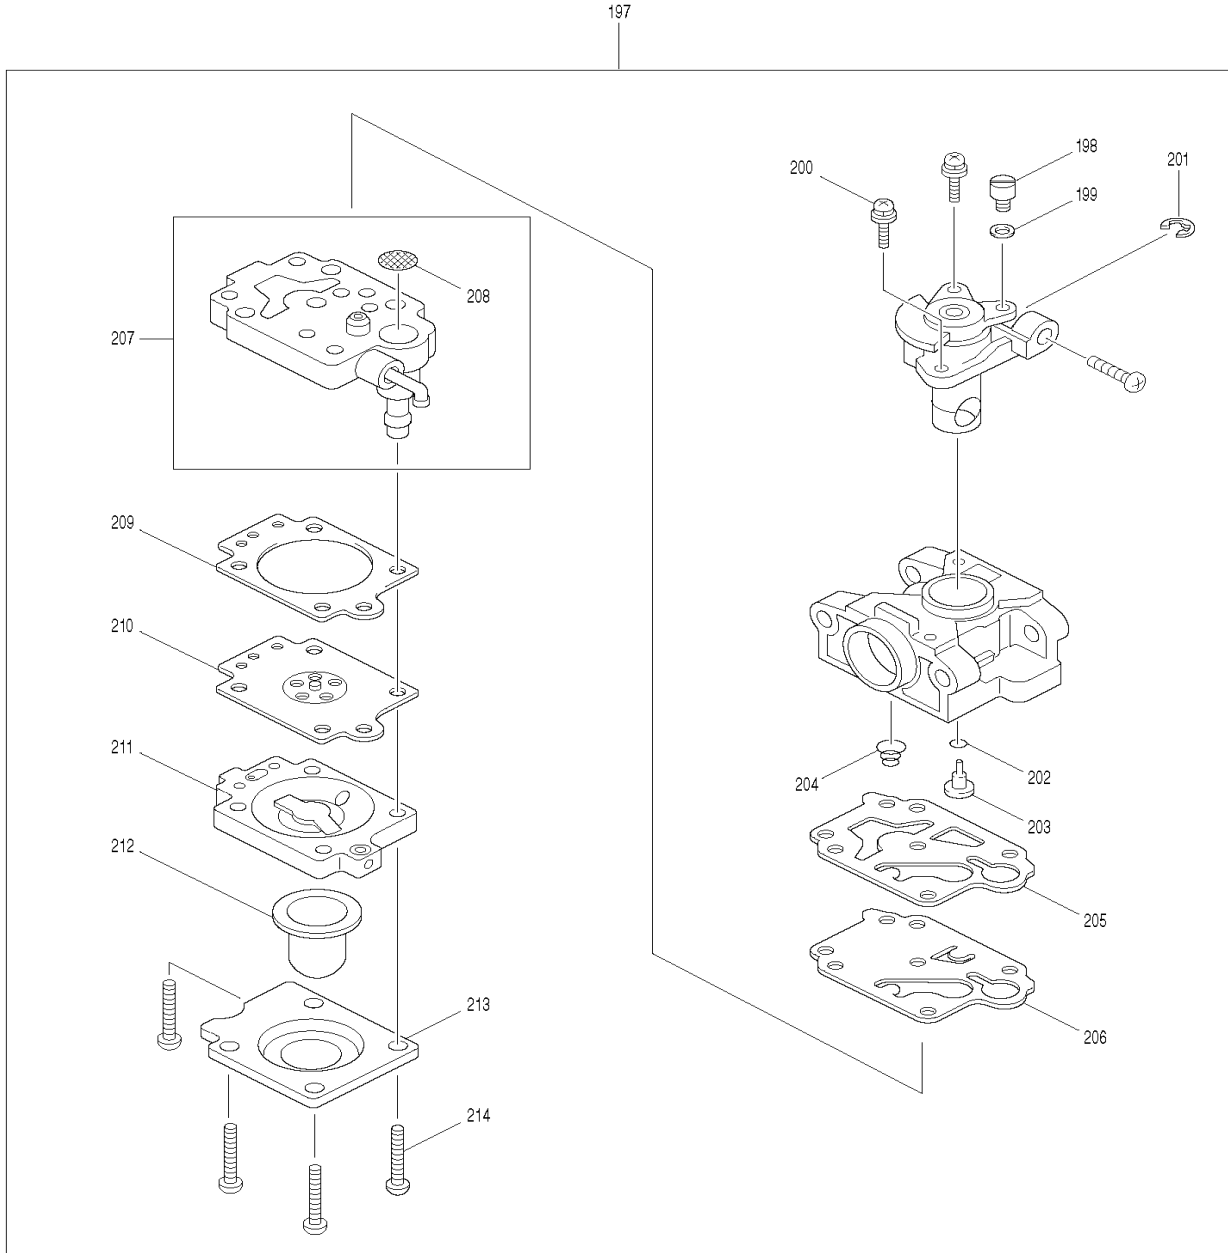

EY2650H

Benzin-Hochentaster