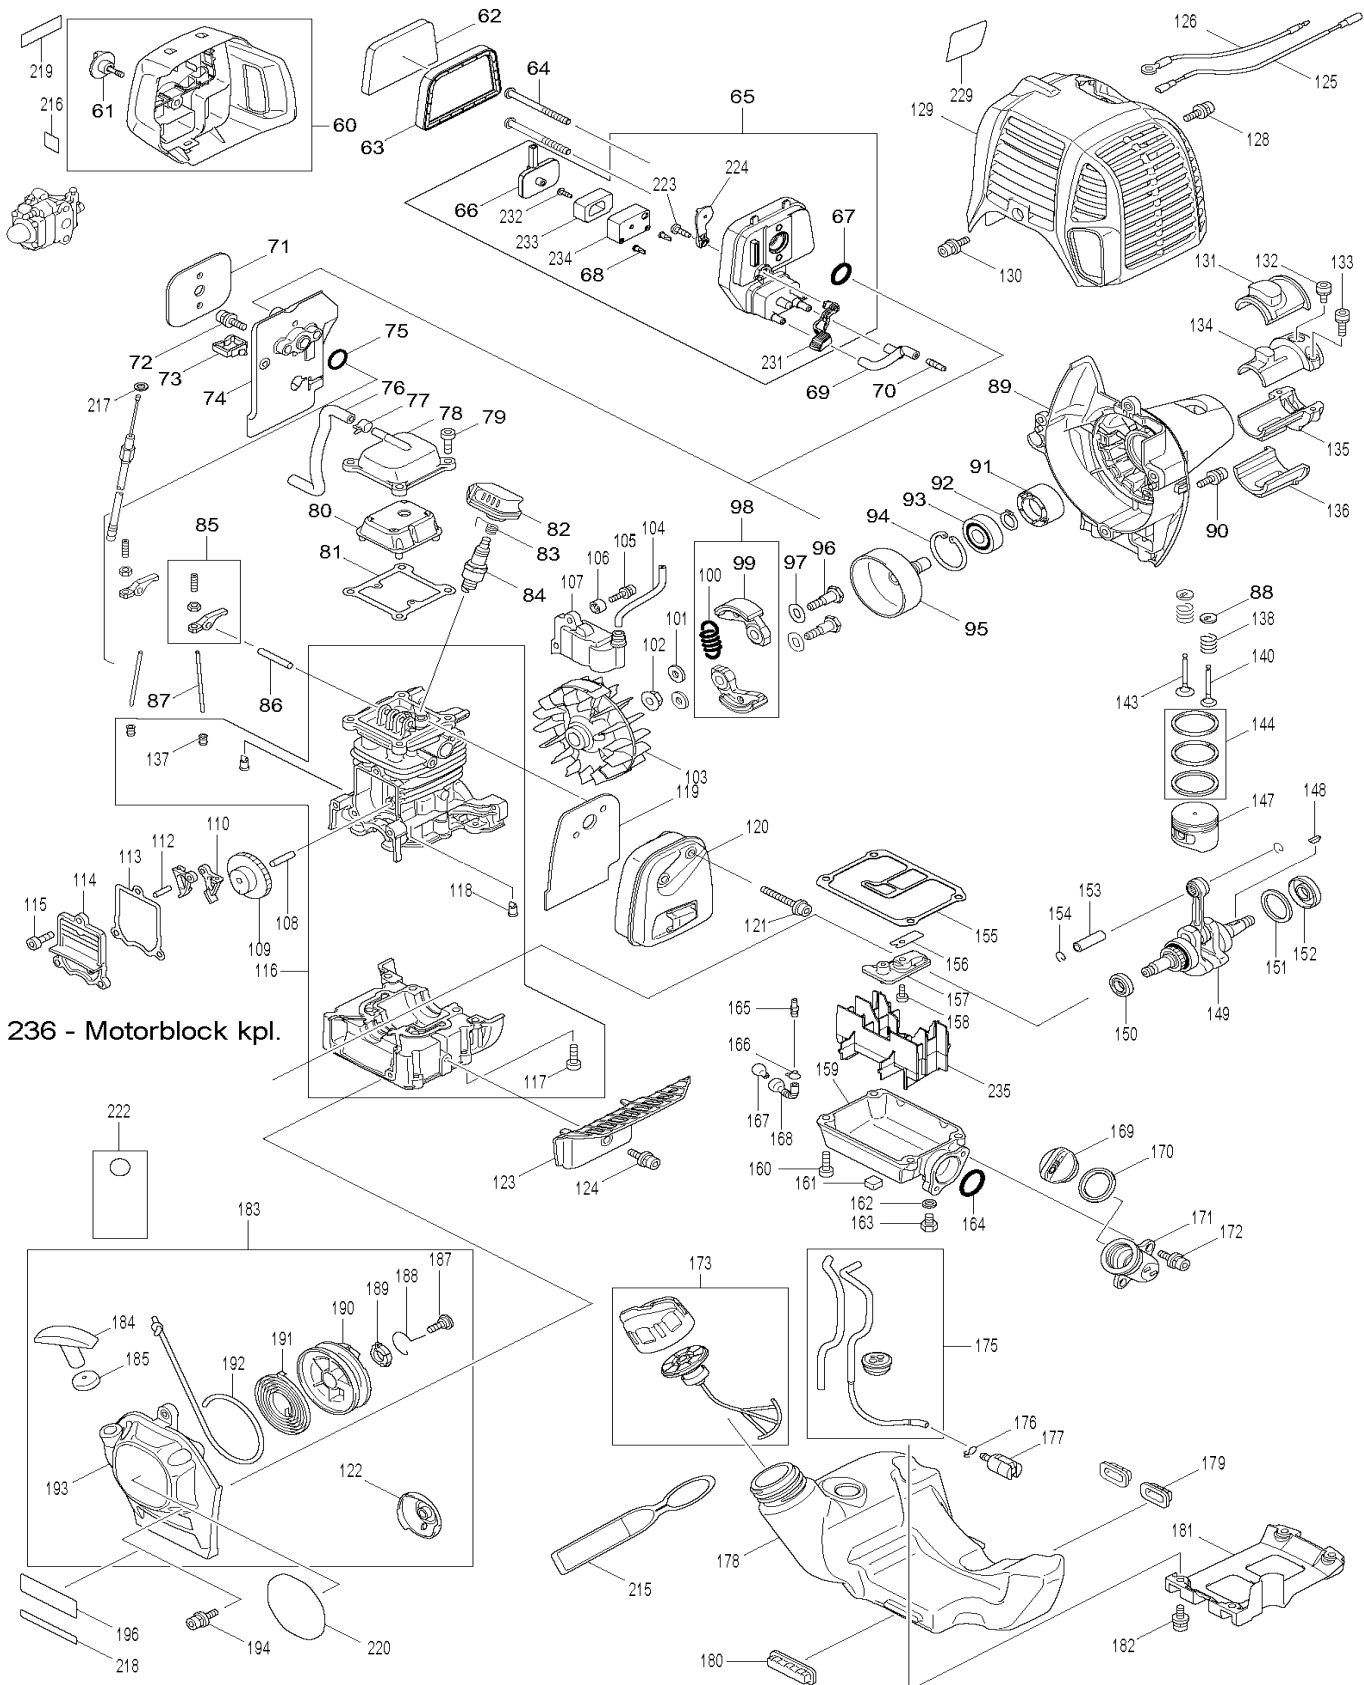

EY2650H

Benzin-Hochentaster

236 - Motorblock kpl.