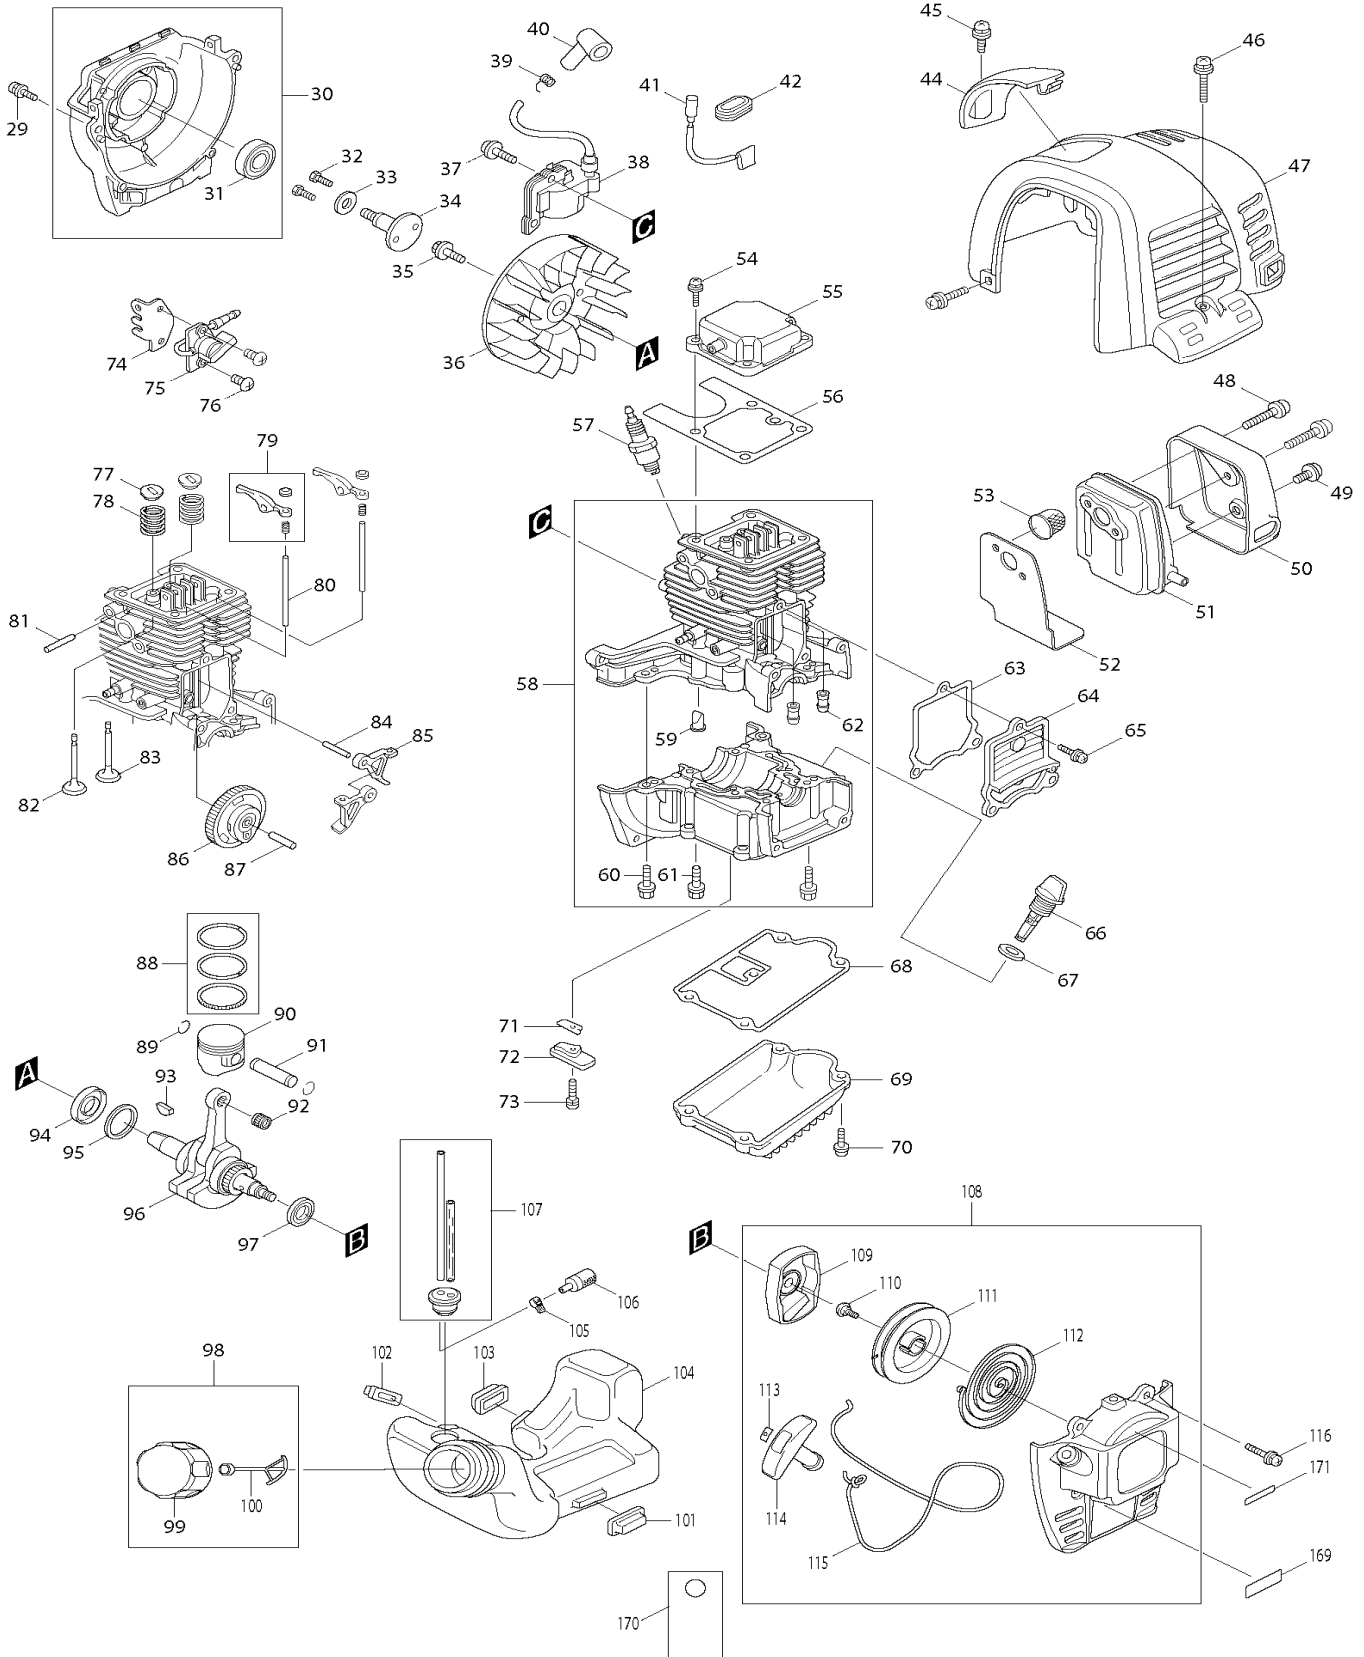

EW1060H

Benzin- Wasserpumpe