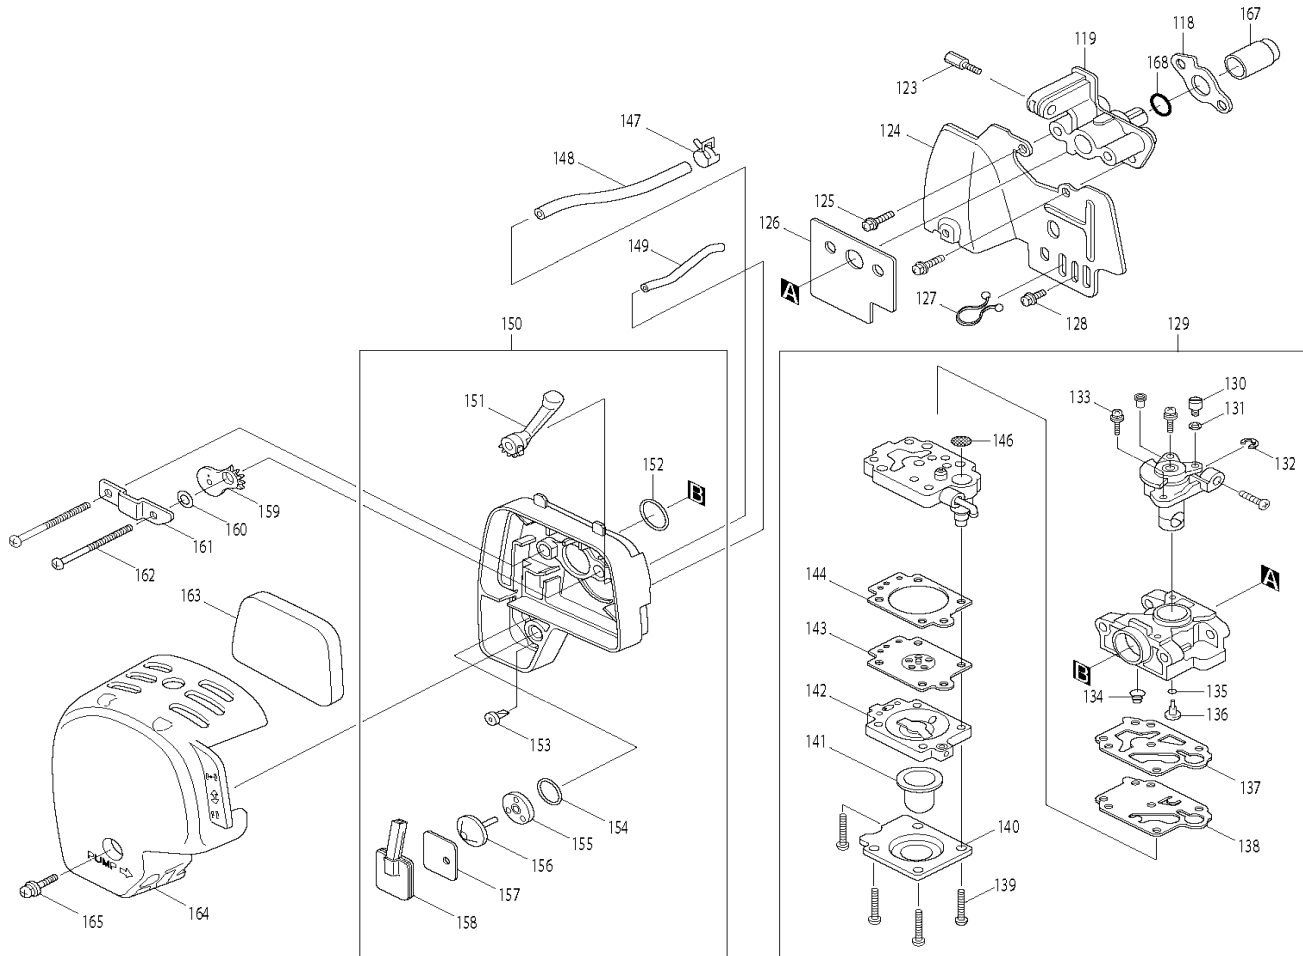

EW1060H

Benzin- Wasserpumpe