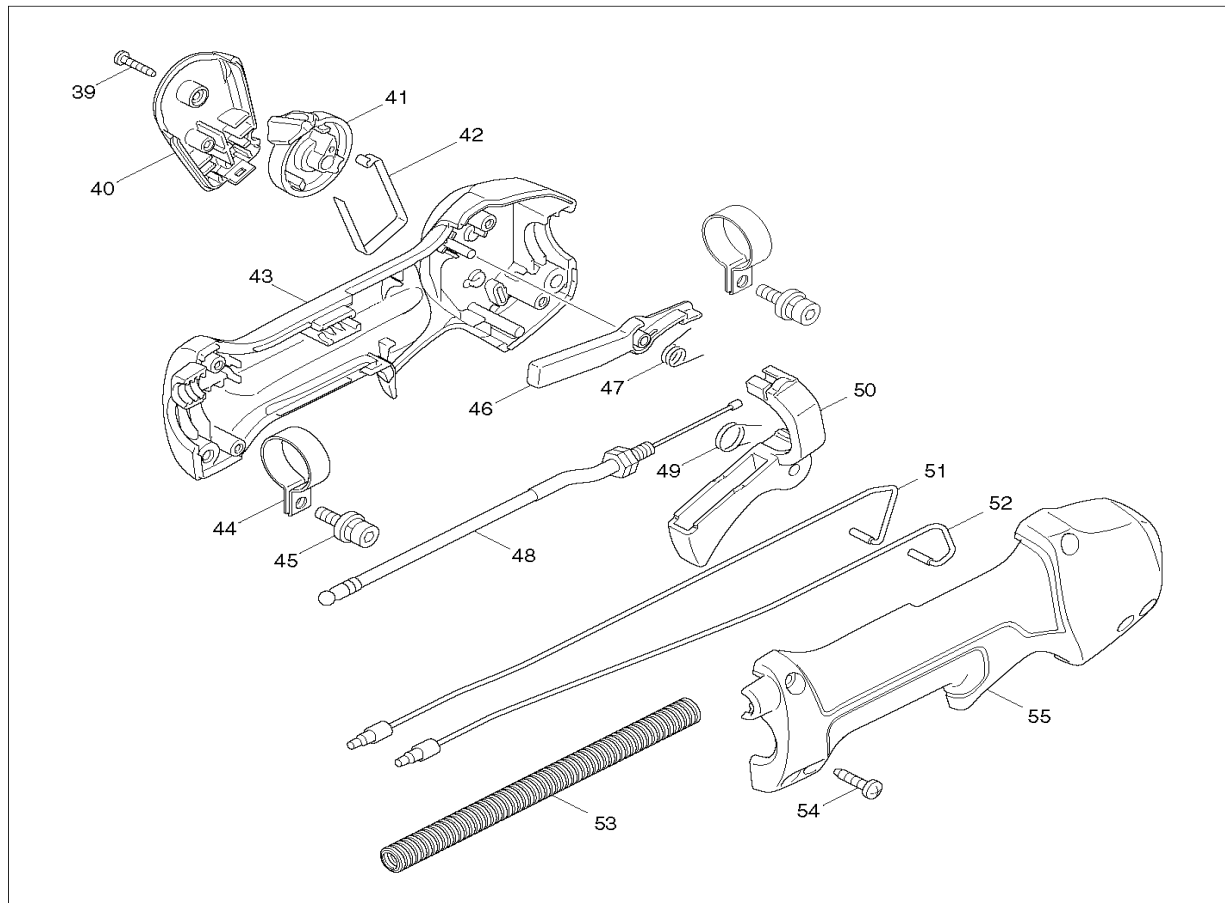

ER2650LH

Benzin- Motorsense mit Faden

38