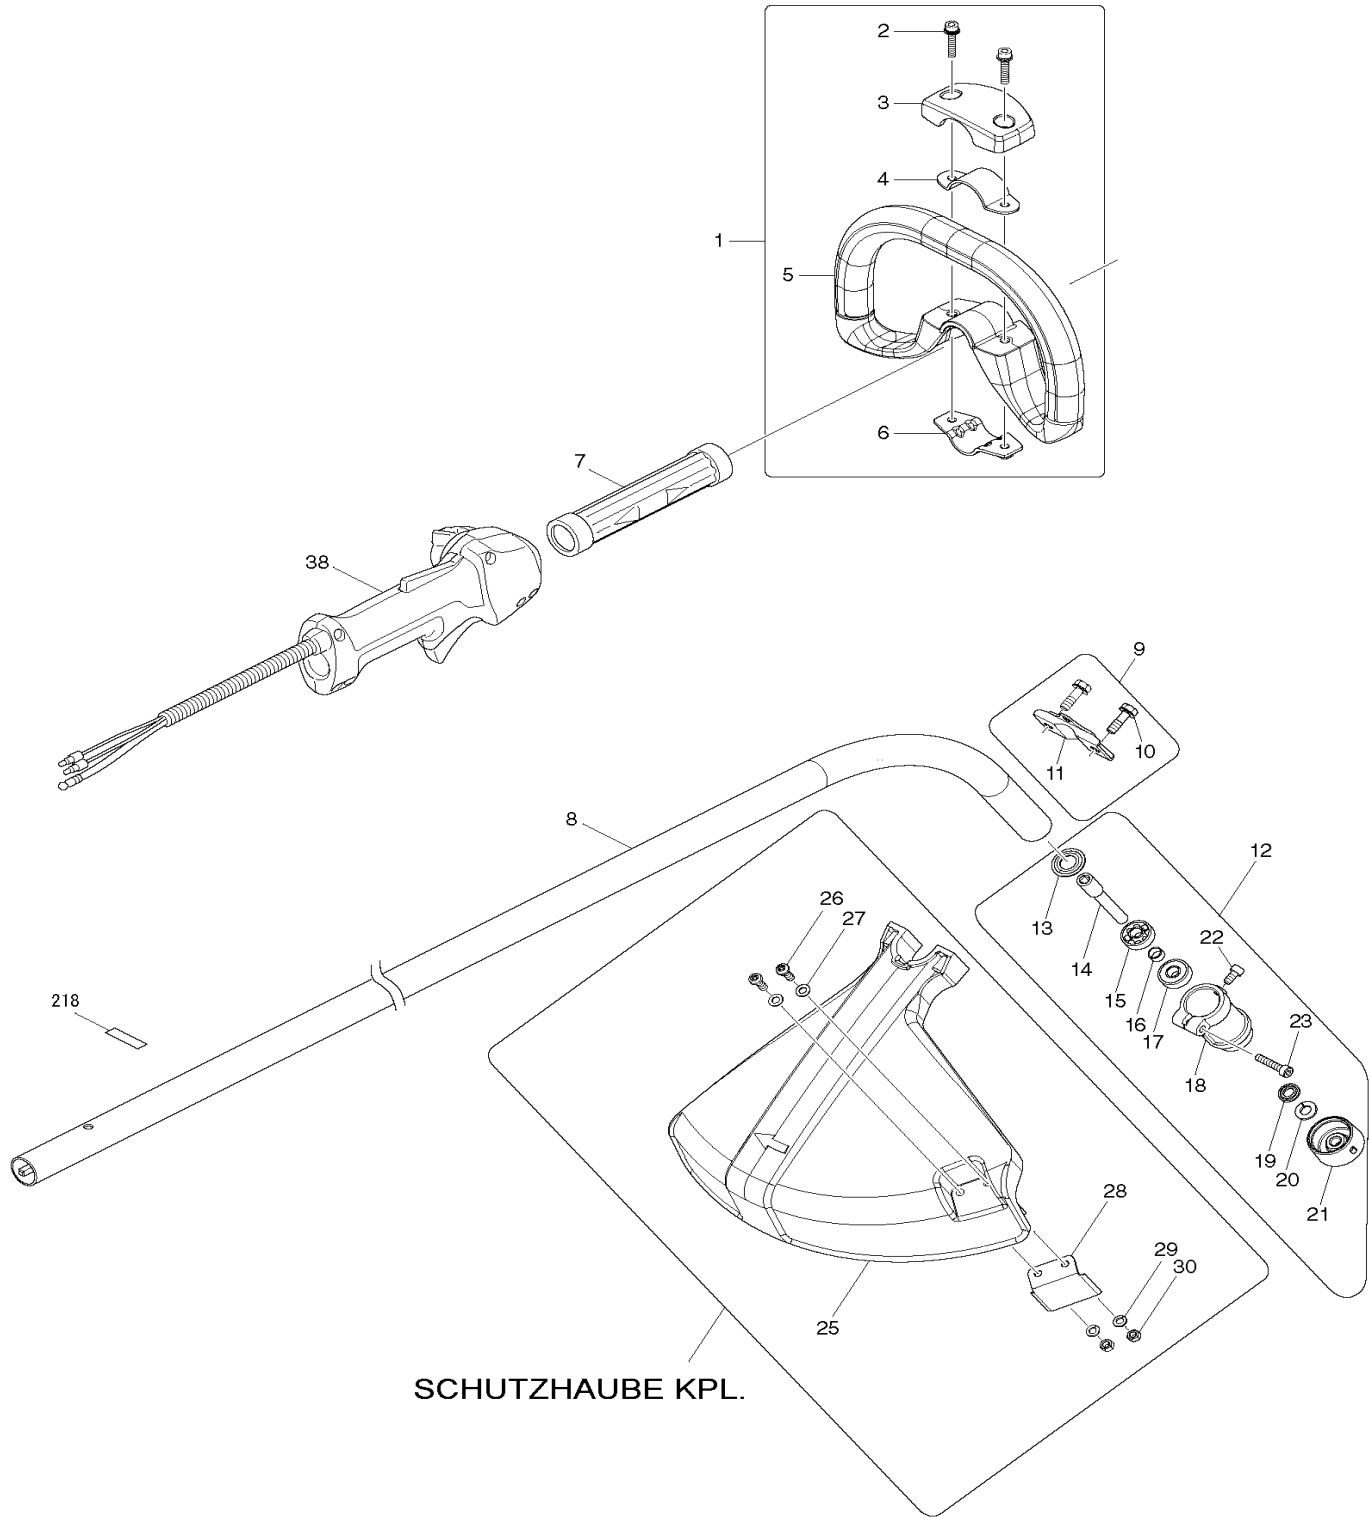

ER2650LH

Benzin- Motorsense mit Faden

Pos.	Artikel-Nr.	PG	Bezeichnung	Stk.
203	325985-2	17	DUESE	1
204	234183-6	8	DRUCKFEDER 5-9	1
205	442155-9	8	PUMPENDICHTUNG	1
206	168575-6	13	PUMPENMEBRANE	1
207	140437-0	27	PUMPENGEHAEUSE INKL. 208	1
208	352010-6	1	SIEB	1
209	442154-1	5	DICHTUNG	1
210	168620-7	22	STEUERMEMBRANE	1
211	140438-8	27	PRIMERSOCKEL	1
212	424314-7	11	PRIMER-PUMPE	1
213	346270-0	11	PRIMERDECKEL	1
214	266582-4	3	BLECHSCHRAUBE 3x24	4
215	810455-9	1	HINWEISSCHILD KRAFTSTOFF	1
216	891985-9	1	HINWEISSCHILD	1
217	941152-7	3	UNTERLAGSCHEIBE 6	1
218	819760-1	1	HINWEISSCHILD DATUM	1
223	266427-6	1	BLECHSCHRAUBE 4x12	1
224	452219-1	6	CHOKE-PLATTE	1
231	452220-6	8	CHOKEHEBEL	1
232	266007-8	1	BLECHSCHRAUBE PT 3x10	1
233	352020-3	11	ABSCHIEDER	1
234	453865-3	9	ABSCHIEDERGEHAEUSE	1
235	453862-9	6	OELWANNENEINSATZ	1

*** ZUBEHÖR ***

Z	141015-9	20	SCHUTZHAUBE KPL.	1
Z	122980-1		FADENKOPF KPL.	1
Z	195500-4	8	OEL 80ml	1
Z	831304-7	8	ZUBEHOERTASCHE	1
Z	783223-2		SECHSKANTSTIFTSCHLUESSEL 4mm	1

ER2650LH

Benzin- Motorsense mit Faden