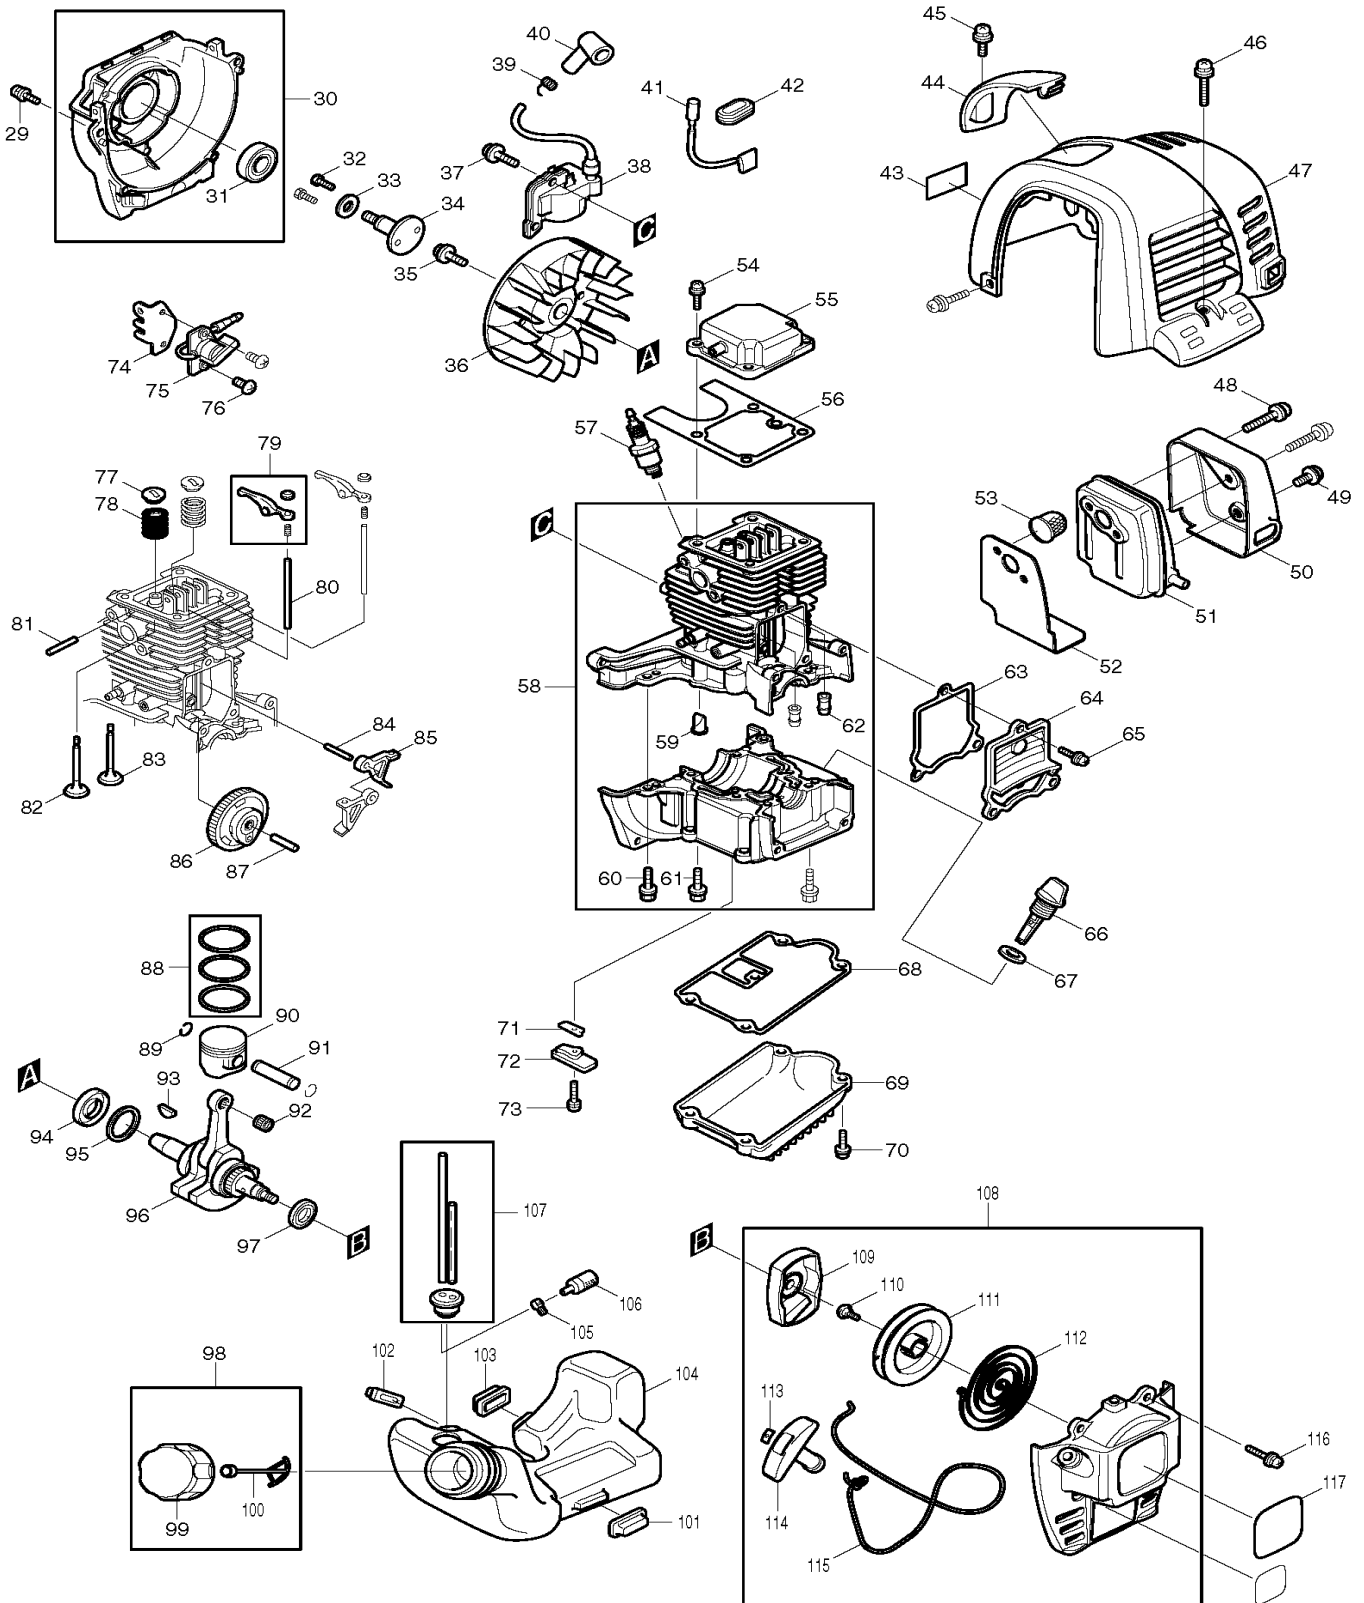

EPH1000X

Benzin- Wasserpumpe 130l/min.