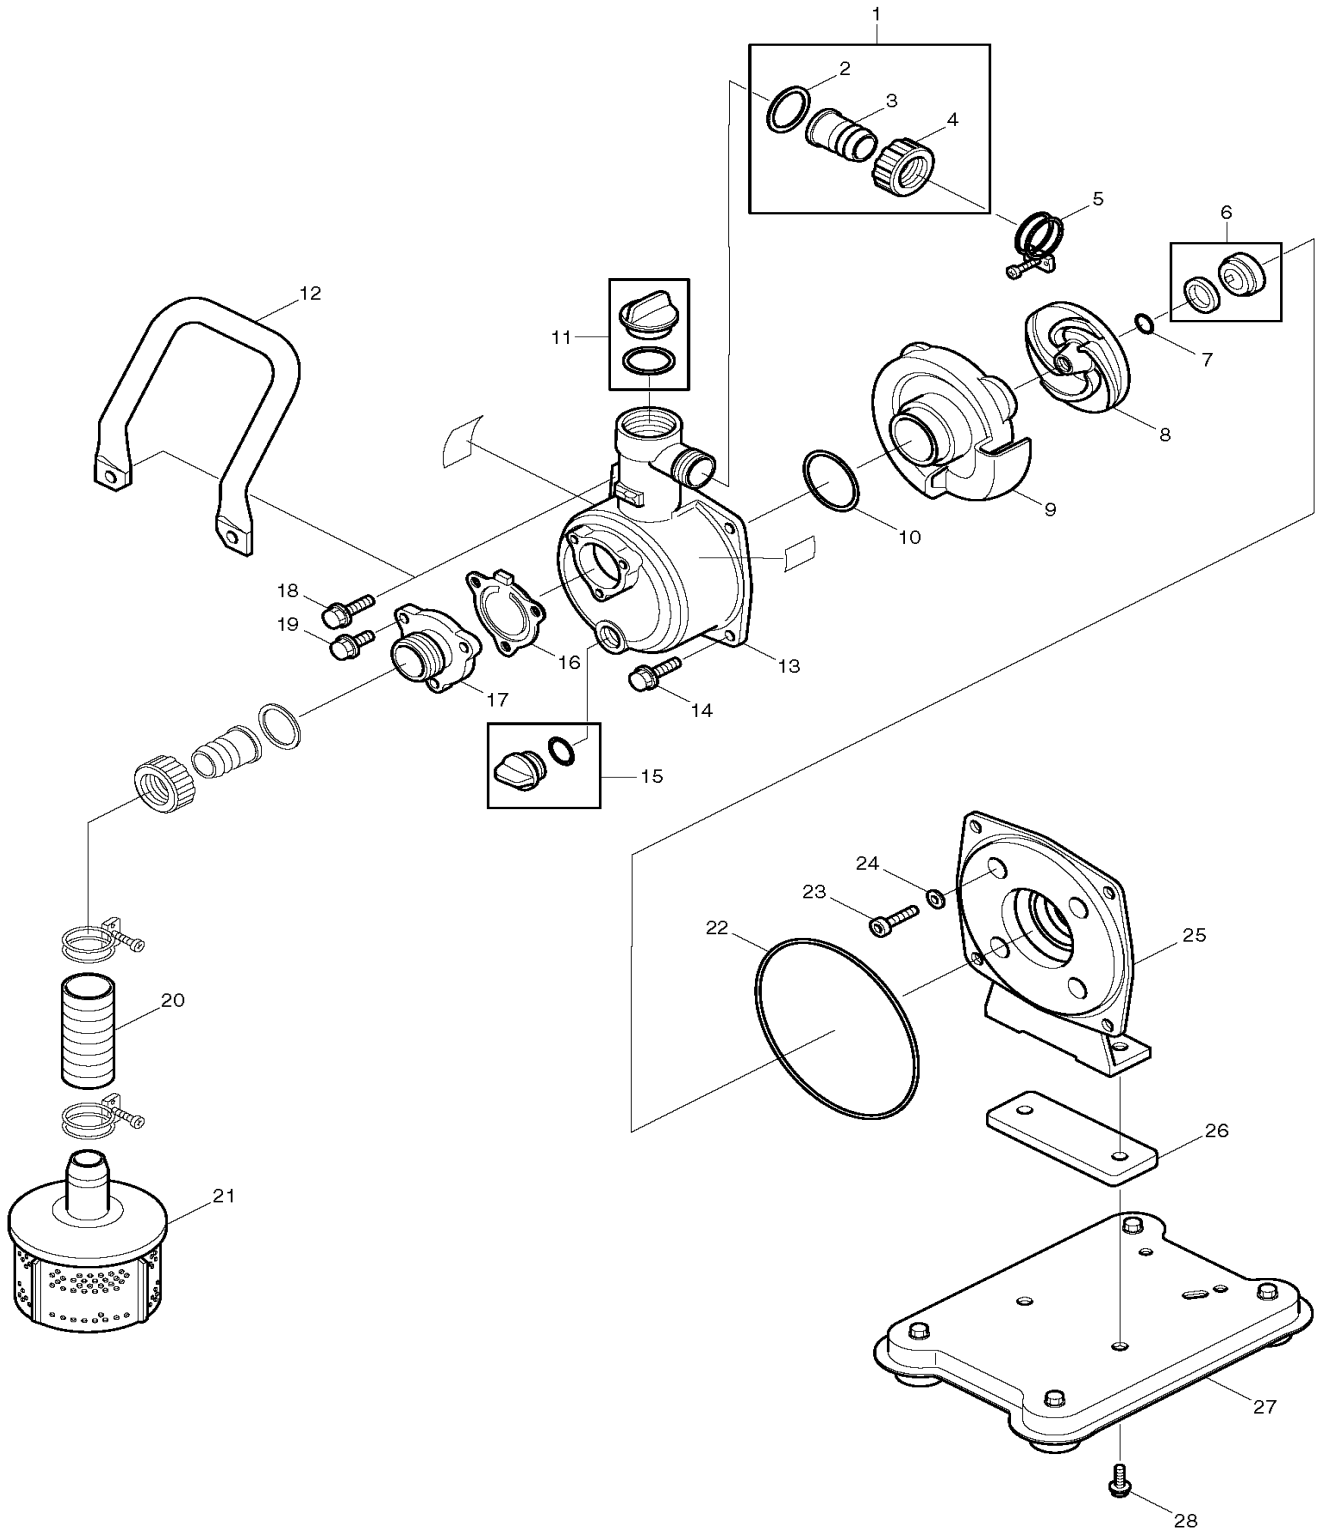

EPH1000X

Benzin- Wasserpumpe 130l/min.

Pos.	Artikel-Nr.	PG	Bezeichnung	Stk.	Pos.	Artikel-Nr.	PG	Bezeichnung	Stk.
101	5196500302	3	DAEMPFER	1	151	5923502200	1	CHOKE-HEBEL	1
102	5036500200	2	DAEMPFER	1	152	0240159990	2	O-RING	1
103	5036500300	1	DAEMPFER	1	153	5923502400	10	KONTROLLVENTIL	1
104	5936500200	19	TANK	1	154	0240139970	1	O-RING	1
105	0561059990	1	SCHLAUCHKLEMME	1	155	5923502500	2	KONTROLLVENTILSCHEIBE	1
106	5236503900	11	FILTER	1	156	5316500701	4	STEUERVENTIL	1
107	5936003000	11	ROHRLEITUNG	1	157	5923503500	1	UEBERLAUFDICHTUNG	1
108	5935002000	26	STARTER INKL. 109-115	1	158	5933501600	12	UEBERLAUF	1
109	5315023000	15	DECKEL	1	159	5923502301	2	CHOKE-PLATTE	1
110	5425003010	2	SCHRAUBE	1	160	0213069990	1	DICHTUNG	1
111	5315022020	11	ROLLE	1	161	5923502600	4	PLATTE	1
112	5025001020	17	SPIRALFEDER	1	162	5923503100	2	SCHRAUBE M5x8	2
113	5315001030	1	STOPPER	1	163	5933501200	3	LUFTFILTERELEMENT	1
114	5215002110	8	GRIFF	1	164	5933500800	6	LUFTFILTERABDECKUNG	1
115	5315022040	10	STARTERSEIL	1	165	0140059480	1	SCHRAUBE M5x14	1
116	0140059480	1	SCHRAUBE M5x14	4	166	0739159990		SCHILD	1
117	5939503800	6	TYPENSCHILD EPH1000	1					
118	5923501801	1	KRUEMMERDICHTUNG	1					
119	5923005002	14	KRUEMMER	1					
120	0021705000	1	MUTTER M5	2					
121	0022706000	1	MUTTER M6	1					
122	0022706000	1	MUTTER M6	1					
123	0149069972	6	EINSTELLSCHRAUBE	1					
124	5933500600	10	VERGASERPLATTE	1					
125	0043605180	1	SCHRAUBE	2					
126	5923501900	3	VERGASERDICHTUNG	1					
127	5926501300	1	KLAMMER	1					
128	0140059370	1	SCHRAUBE M5x12	1					
129	5936015000	40	VERGASER INKL. 130-145	1					
130	5236018040	12	VERGASERSCHRAUBE	1					
131	5426005030	6	SCHEIBE	1					
132	5316005120	7	SICHERUNGSRING	1					
133	5206008030	5	SCHRAUBE	2					
134	5926002020	8	FEDER	1					
135	5246001010	7	O-RING	1					
136	5936015010	18	DUESE	1					
137	5926002040	8	PUMPENDICHTUNG	1					
138	5246001040	14	MEMBRAN	1					
139	5236046010	4	SCHRAUBE	4					
140	5236046050	11	PUMPENDECKEL	1					
141	5246001150	17	EINSPRITZPUMPE	1					
142	5236046140	20	ENTLUEFTER	1					
143	5926008010	22	DOSIERMEMBRAN	1					
144	5236046040	9	DOSIERMEMBRANDICHTUNG	1					
145	5936015020	26	PUMPENGEHAEUSE INKL. 146	1					
146	5016004010	6	EINLASSSIEB	1					
147	0561080010	1	SCHLAUCKKLEMME	1					
148	5931500900	9	ENTLUEFTUNGSSCHLAUCH	1					
149	5923503001	5	ROHR	1					
150	5933001000	20	LUFTFILTERGEHÄUSE INKL.151-158	1					

EPH1000X

Benzin- Wasserpumpe 130l/min.