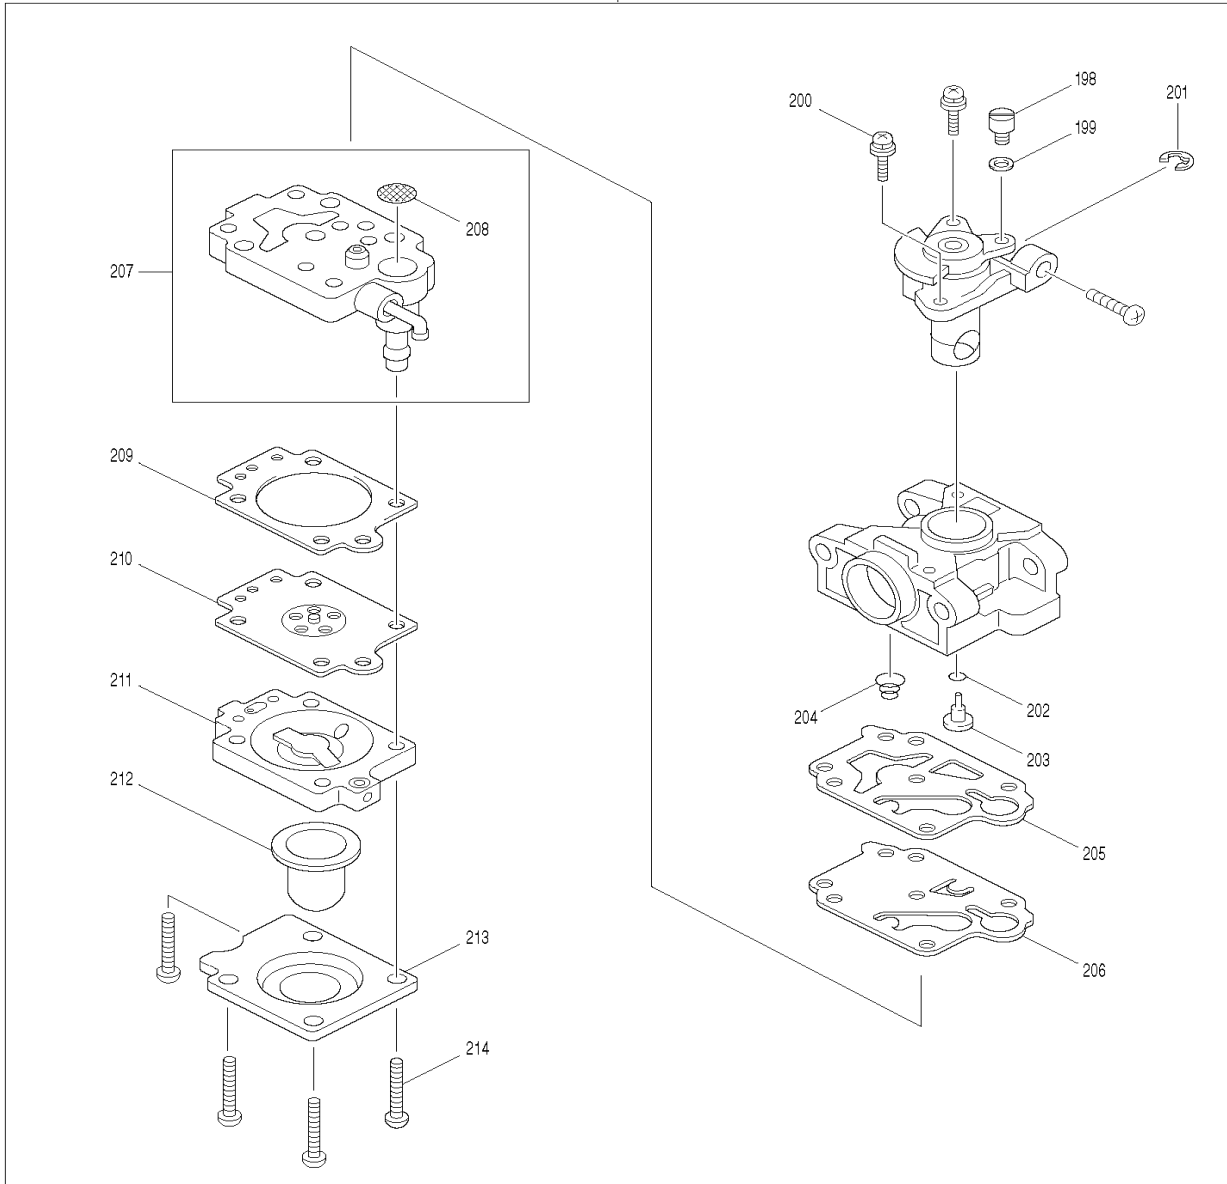

EN4950H

Benzin-Heckenschneider 49cm

197