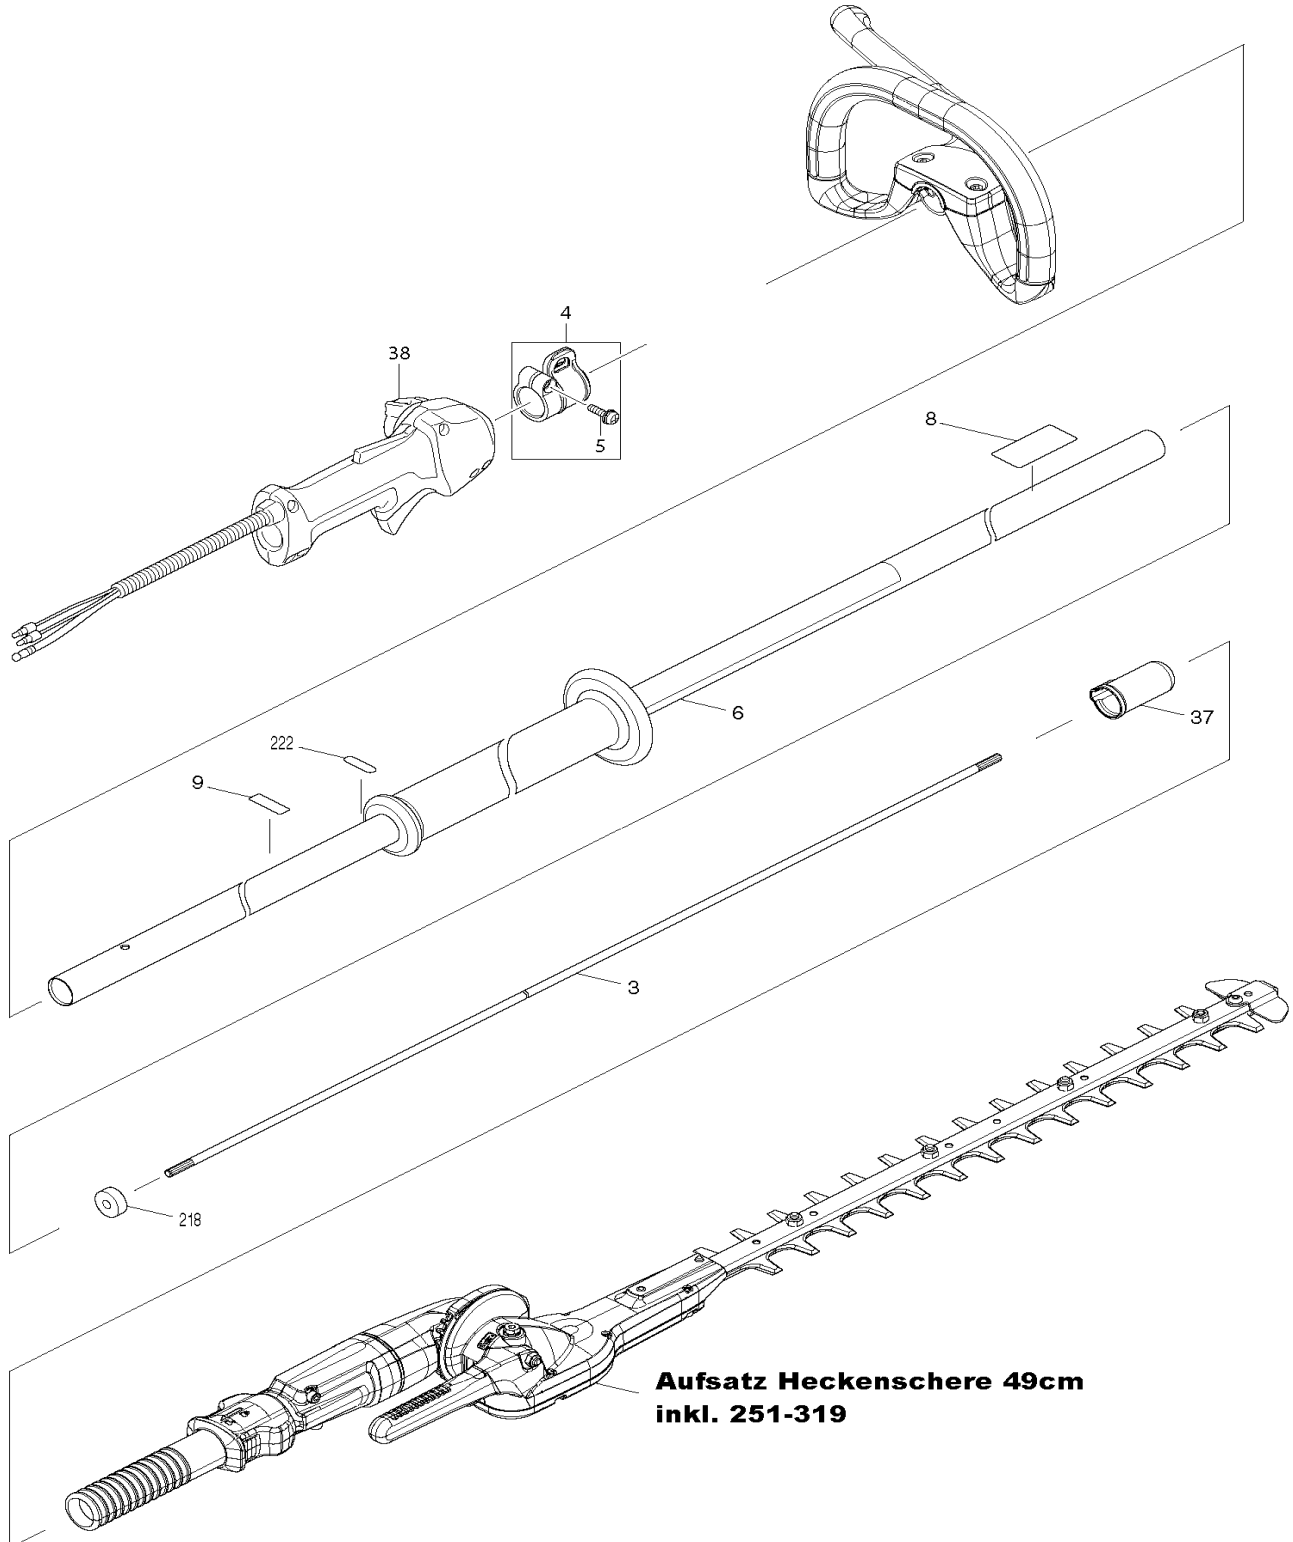

EN4950H

Benzin-Heckenschneider 49cm

Pos.	Artikel-Nr.	PG	Bezeichnung	Stk.	Pos.	Artikel-Nr.	PG	Bezeichnung	Stk.
237	266927-6	0	Innensechskantschraube M4x17	1	294	142018-6	29	Getriebegehäuse	1
238	442199-9	1	Dichtung	1	295	227607-9	16	Kegelrad 12	1
239	931102-0	1	Mutter M4	1	296	211062-5	19	Rillenkugellager 6000ZZ	1
240	346730-2	6	Halter	1	297	211062-5	19	Rillenkugellager 6000ZZ	1
251	266817-3	1	Schraube M6x85	1	298	962105-3	2	Sicherungsring R-26	1
252	232279-7	1	Federscheibe 6	1	299	227317-8	14	Stirnrad 24	1
253	941151-9	1	Unterlagscheibe 6	1	300	961004-6	1	Sicherungsring S-8	1
254	266818-1	99	Innensechskantschraube M8x8	1	301	346658-4	12	Lochplatte	1
255	318969-7	25	Getriebegehäuse	1	302	346251-4	18	Pleuelstange	1
256	227604-5	25	Kegelrad 9	1	303	227248-1	26	Stirnrad 43	1
257	211032-4	18	Rillenkugellager 608ZZ	1	304	346251-4	18	Pleuelstange	1
258	211032-4	18	Rillenkugellager 608ZZ	1	305	346256-4	10	Halter	1
259	962102-9	2	Sicherungsring R-22	1	306	922241-7	2	Schraube M5x25	2
260	310534-8	5	Kupplungshülse A	1	307	443159-4	11	Dichtung	1
261	310535-6	21	Kupplungshülse B	1	308	346658-4	12	Lochplatte	1
262	922126-7	2	Innensechskantschraube M4x16	2	309	423458-0	1	Dichtung	1
263	313254-3	1	Halteplatte	1	310	318968-9	17	Getriebegehäusedeckel	1
264	961011-9	1	Sicherungsscheibe E-4	2	311	922126-7	2	Innensechskantschraube M4x16	6
265	346657-6	1	Gleitplatte	1	312	332058-4	18	Aufspannleiste	1
266	231297-2	3	Druckfeder 9	1	313	264089-4	1	Sechskantmutter M6-10	4
267	962103-7	4	Sicherungsring R-24	1	314	346665-7	9	Druckleiste	1
268	961005-4	1	Sicherungsring S-9	1	315	725187-4	26	Scherblatt	1
269	210049-4	13	Rillenkugellager 609ZZ	1	316	313211-1	7	Hülse 5	2
270	142000-5	21	Spindel	1	317	725187-4	26	Scherblatt	1
271	326256-0	1	Verbindungsstange 5	2	318	346665-7	9	Druckleiste	1
272	233117-6	1	Druckfeder 6	2	319	266824-6	1	Schraube M6x20	4
273	187575-7	5	Gleitschalen-Set inkl. 280	1					
274	454249-8	13	Abdeckung	1					
275	265493-0	1	Innensechskantschraube M4x20	4					
276	961011-9	1	Sicherungsscheibe E-4	2				***Zubehör***	
277	318970-2	26	Rohrhalter	1					
278	922223-9	1	Schraube M5x16	1	Z	195626-2		Bügelgriff kpl.	1
279	922241-7	2	Schraube M5x25	1	Z	831304-7		Zubehörtasche	1
280	187575-7	5	Gleitschalen-Set inkl. 273	1	Z	452328-6		Aufbewahrungsbehälter 50cm	1
281	265995-6	1	Schraube 4x18	2	Z	782233-6		Montageschlüssel 10-16	1
282	454248-0	5	Griff	1	Z	195500-4		Motoröl 4-Takt 10W30 80ml	1
283	922128-3	2	Innensechskantschraube M4x16	1	Z	125516-5		Schultergurt einfach	1
284	252190-7	1	Sechskantmutter M6	1	Z	126303-5		Aufsatz Heckenschere 49cm	1
285	266818-1	99	Innensechskantschraube M8x8	1	Z	783223-2		6-KT Stiftschlüssel 4mm	1
286	267467-7	1	Scheibe 36	1					
287	922126-7	2	Innensechskantschraube M4x16	2					
288	961006-2	1	Sicherungsring S-10	1					
289	227605-3	26	Kegelrad 22	1					
290	310533-0	28	Winkelversteilscheibe	1					
291	211148-5	22	Rillenkugellager 6001ZZ	1					
292	211148-5	22	Rillenkugellager 6001ZZ	1					
293	227606-1	16	Kegelrad 11	1					

EN4950H

Benzin-Heckenschneider 49cm