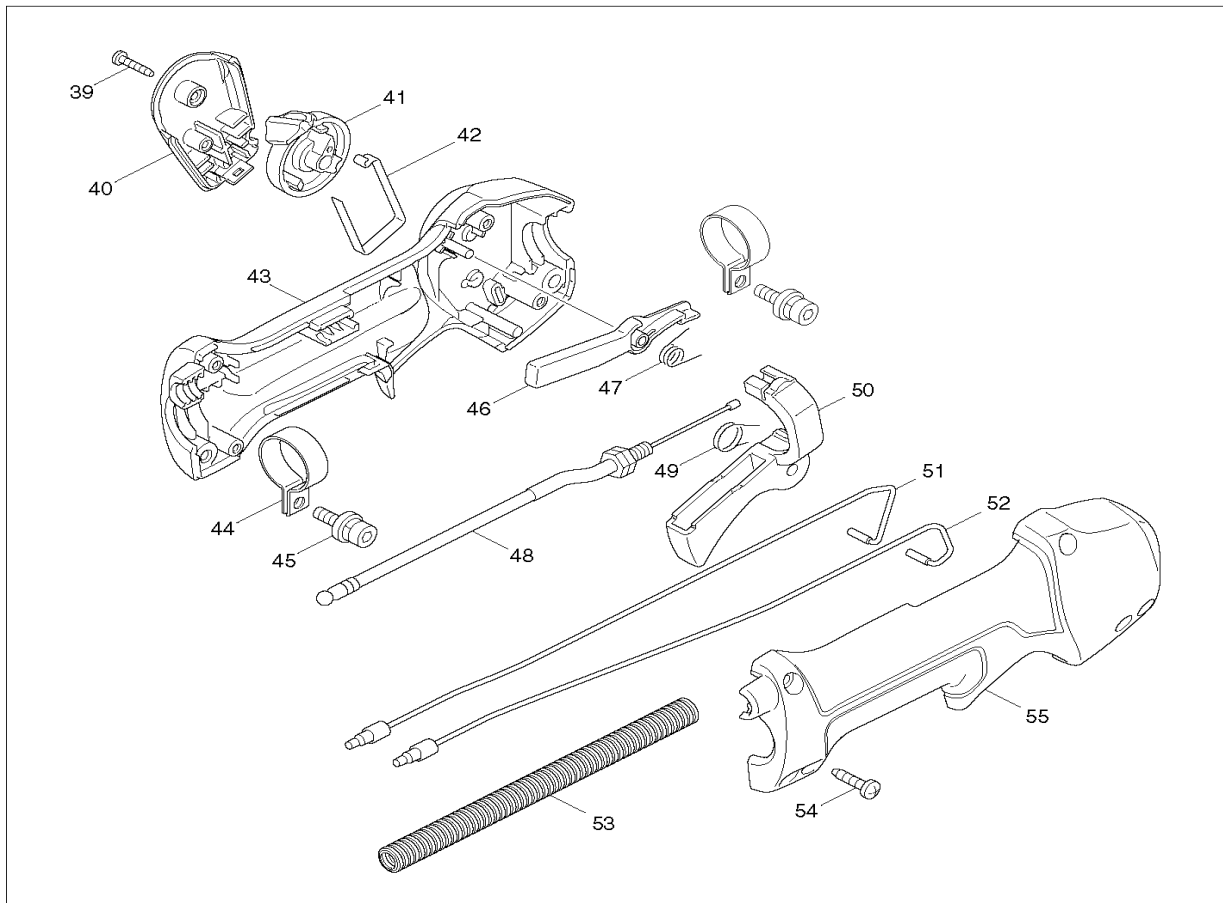

EN4950H

Benzin-Heckenschneider 49cm

38