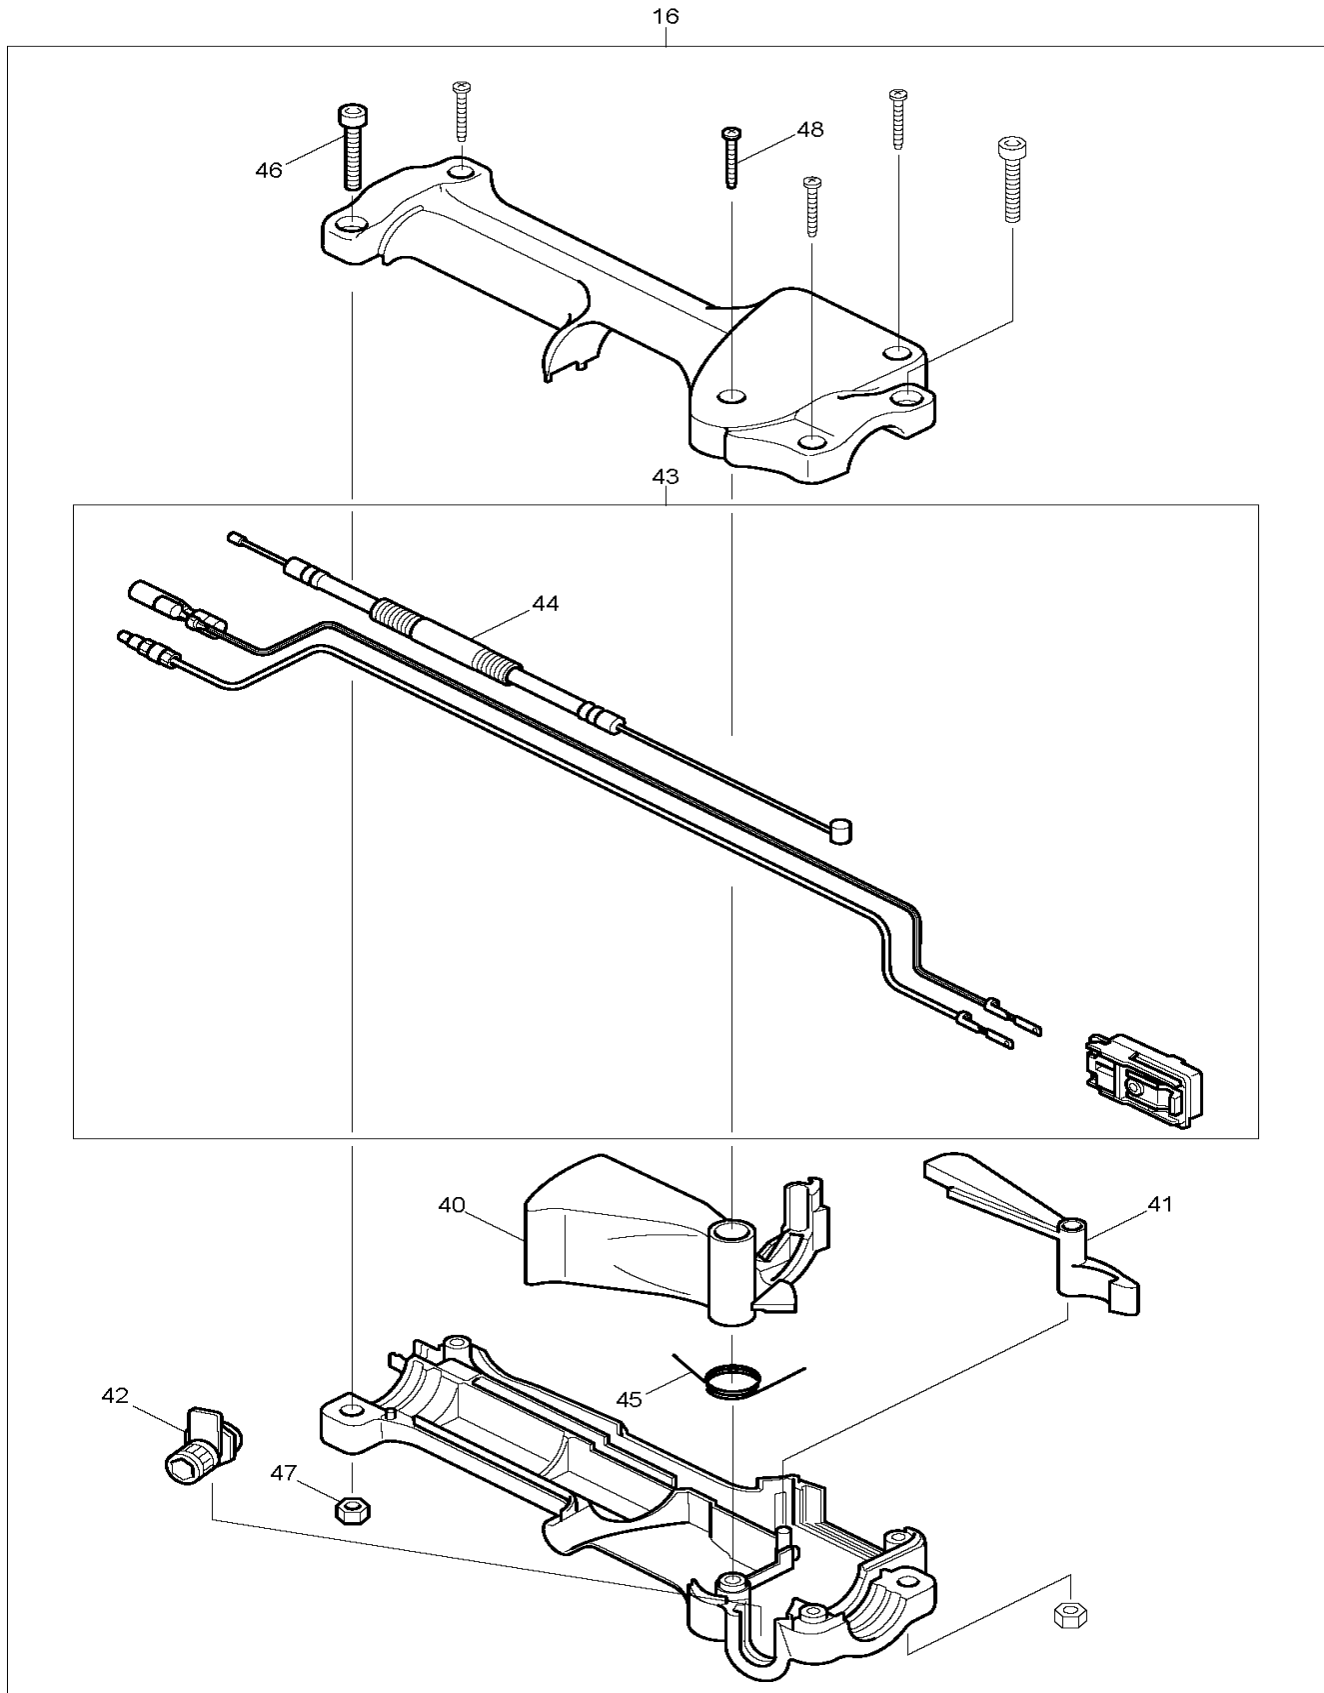

EM4251

Motorsense 0,66 kW mit C-Griff