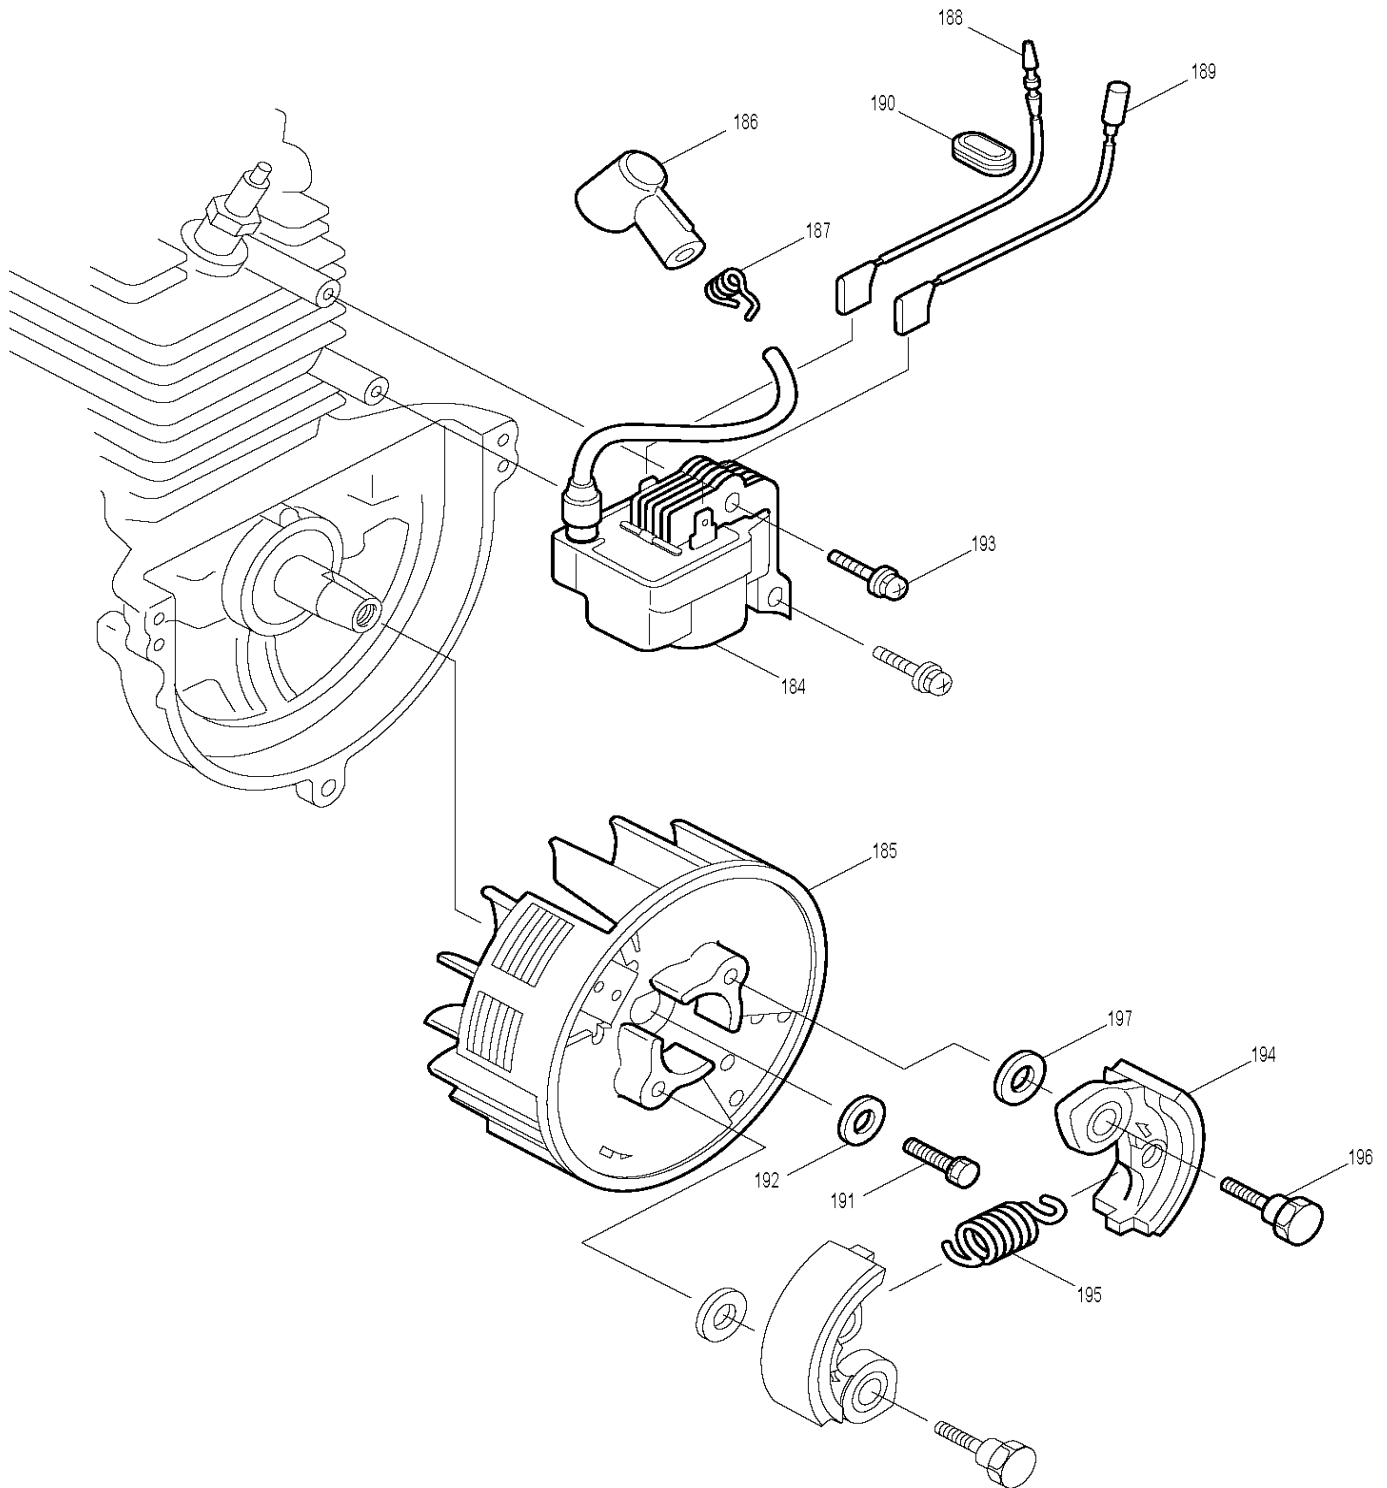

EM4251

Motorsense 0,66 kW mit C-Griff

EM4251

Motorsense 0,66 kW mit C-Griff

EM4251

Motorsense 0,66 kW mit C-Griff

EM4251

Motorsense 0,66 kW mit C-Griff