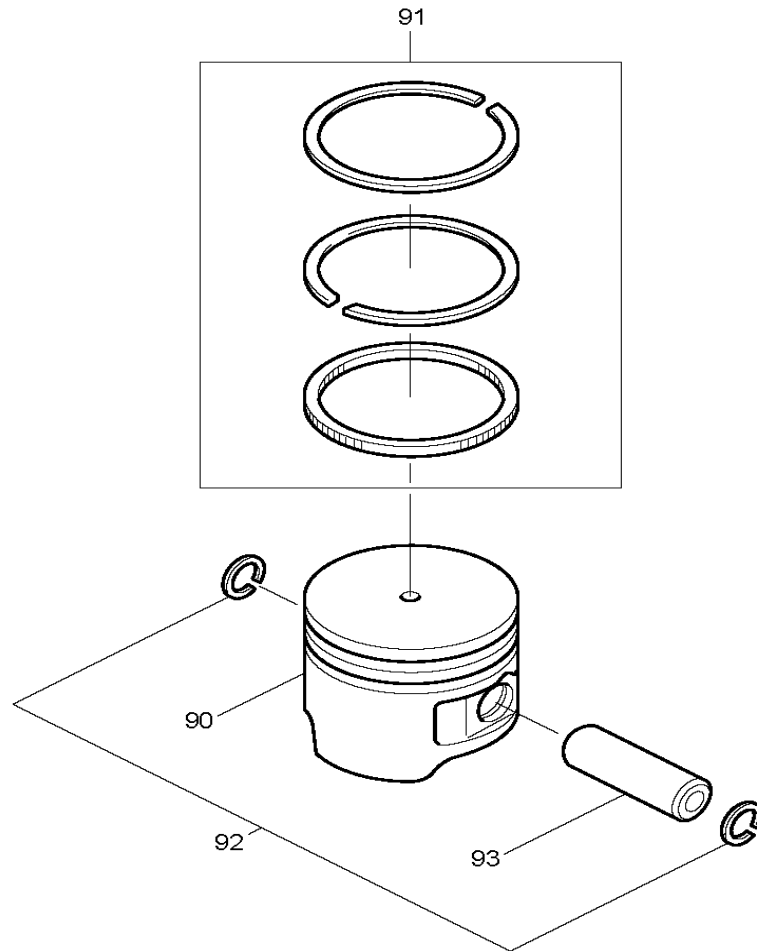

EM4251

Motorsense 0,66 kW mit C-Griff