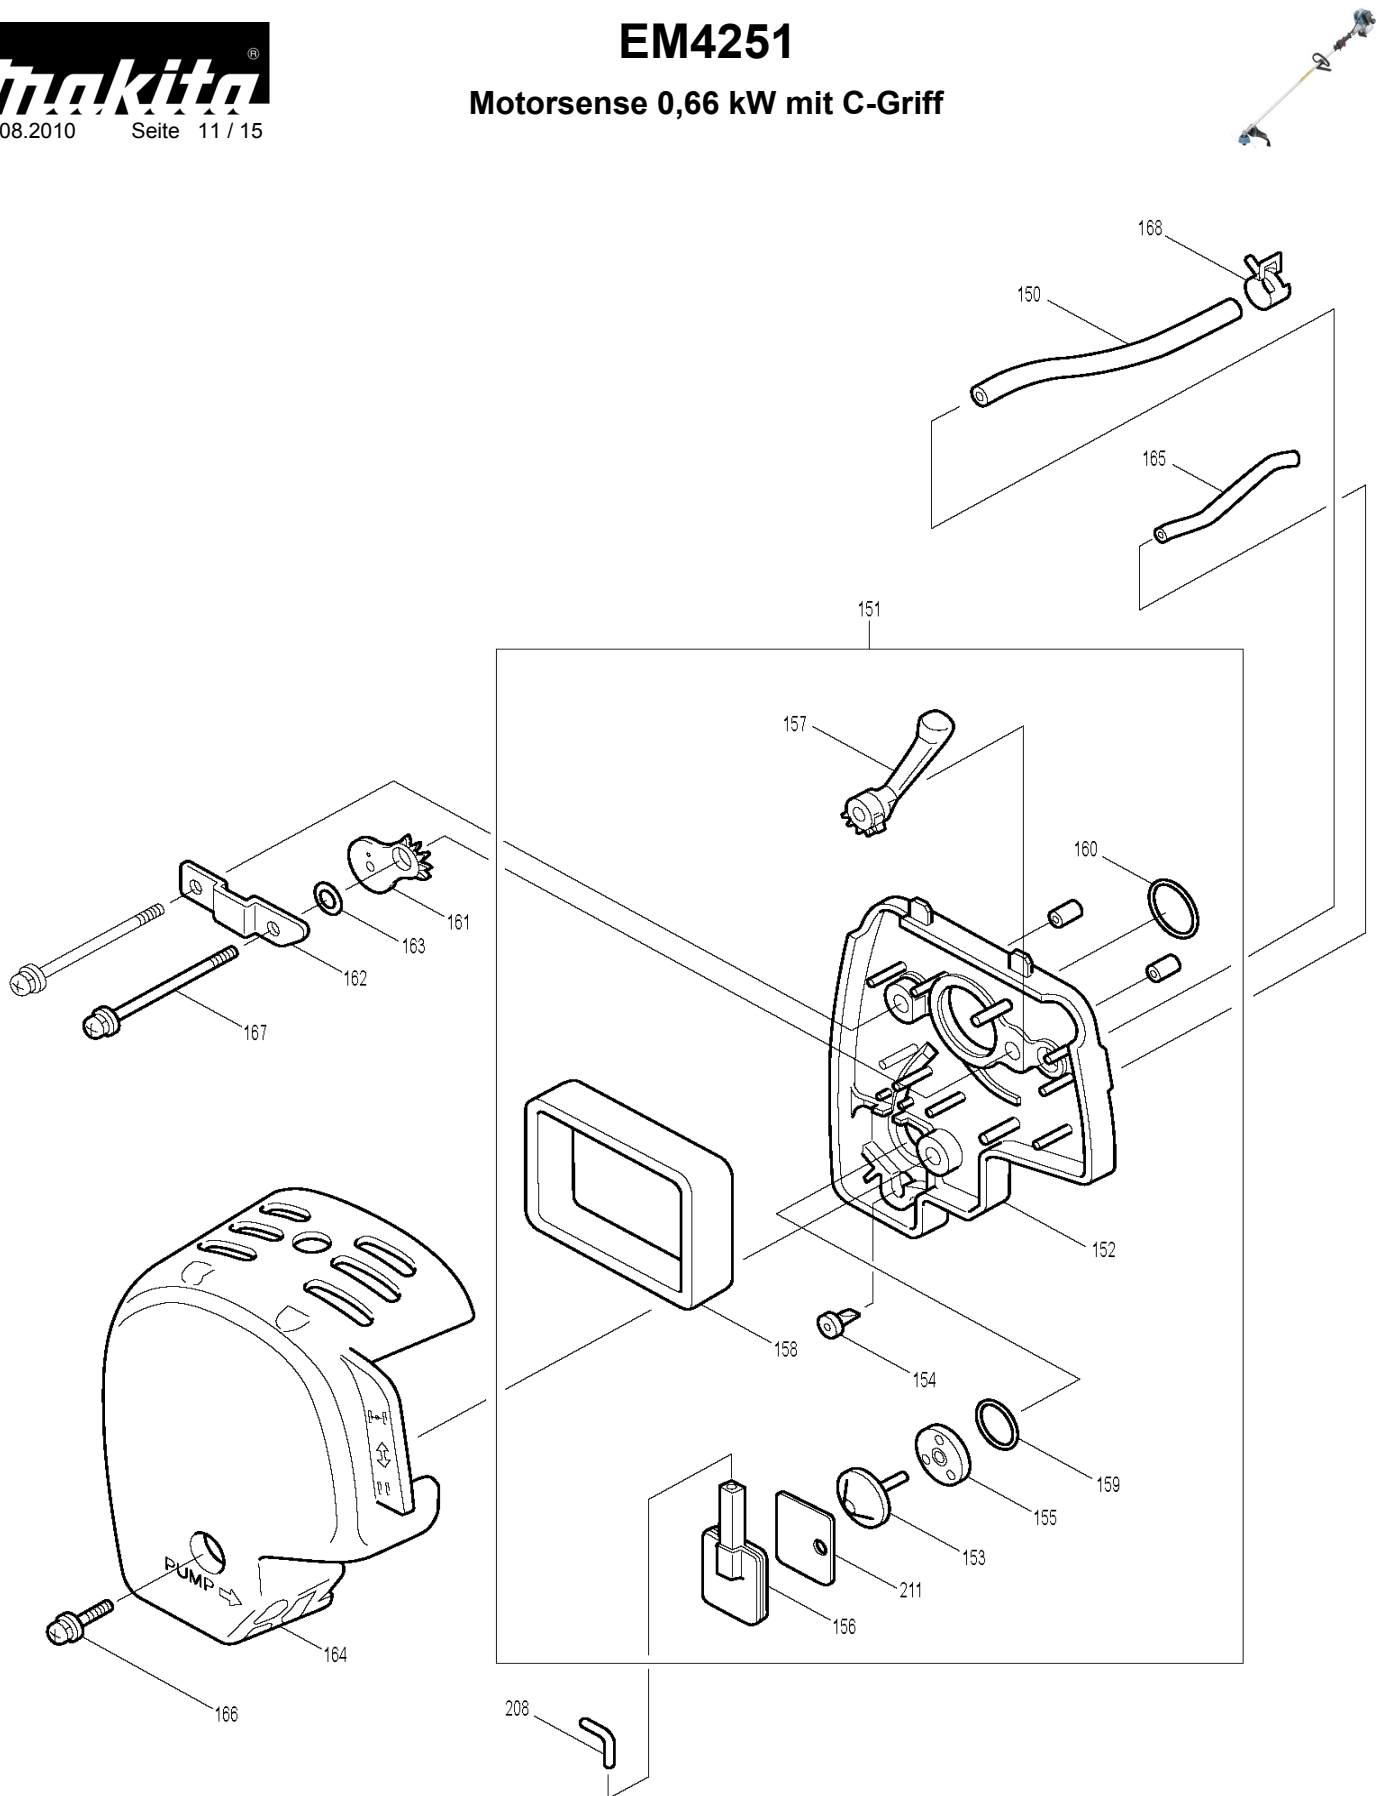

EM4251

Motorsense 0,66 kW mit C-Griff

EM4251

Motorsense 0,66 kW mit C-Griff

EM4251

Motorsense 0,66 kW mit C-Griff

EM4251

Motorsense 0,66 kW mit C-Griff