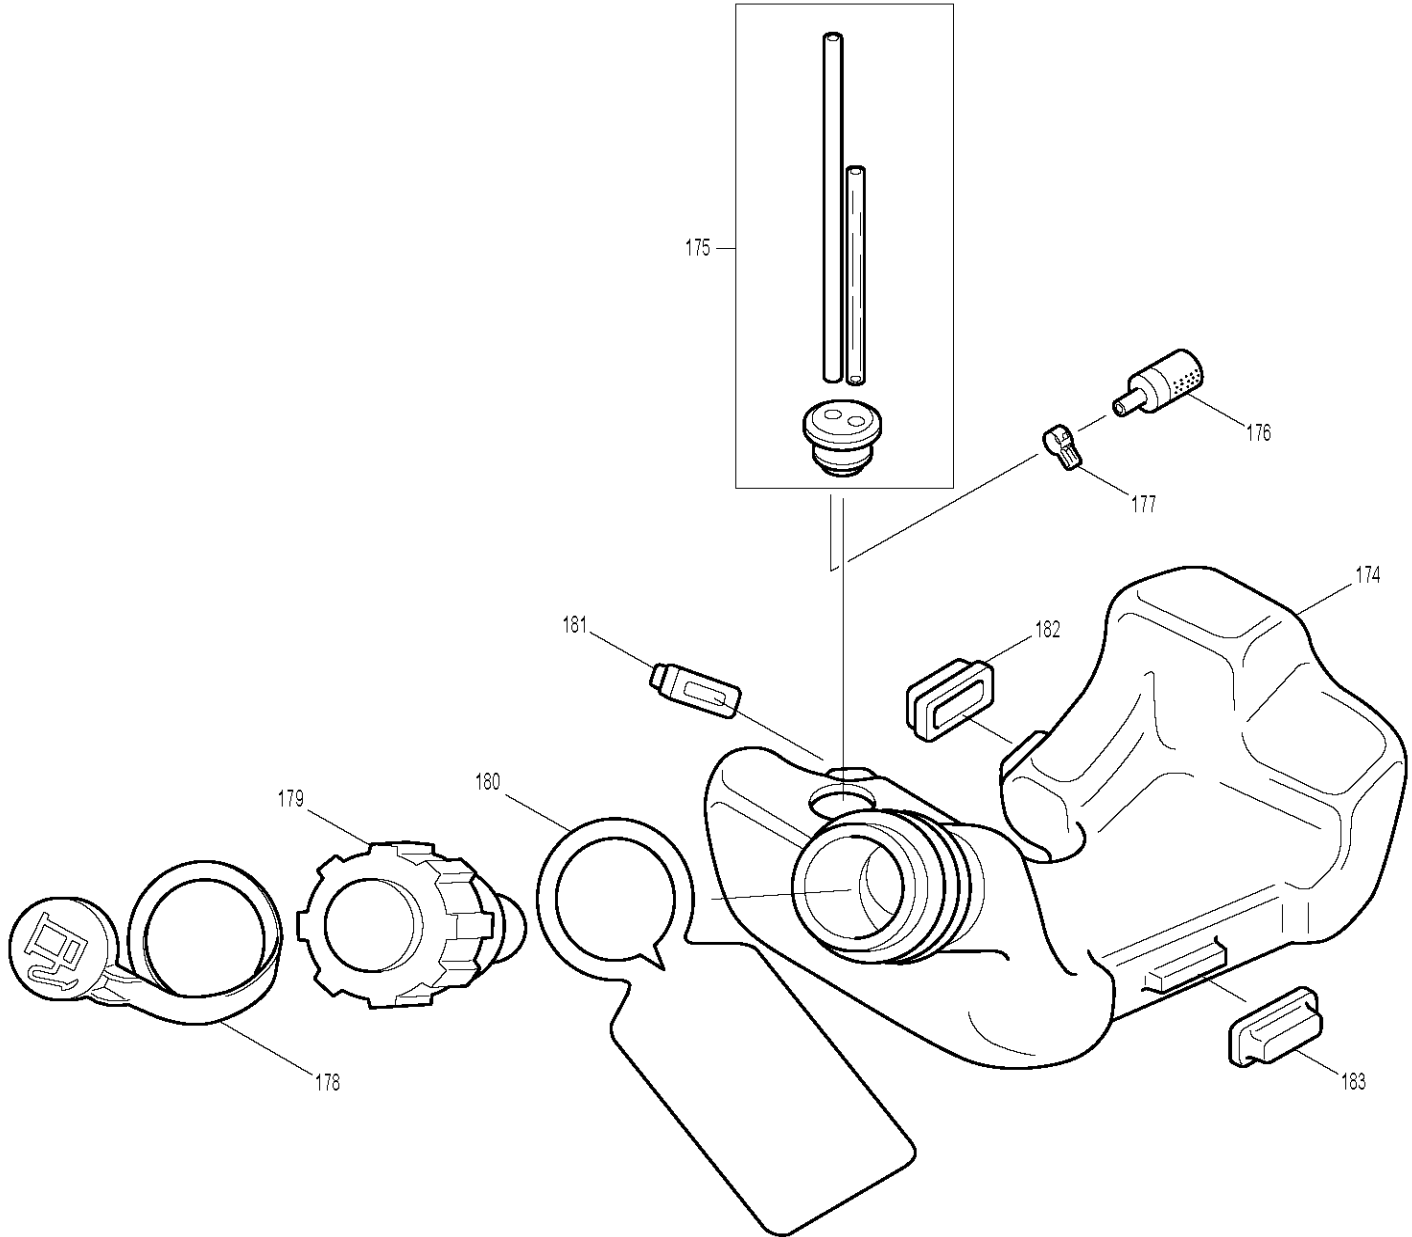

EM4251

Motorsense 0,66 kW mit C-Griff