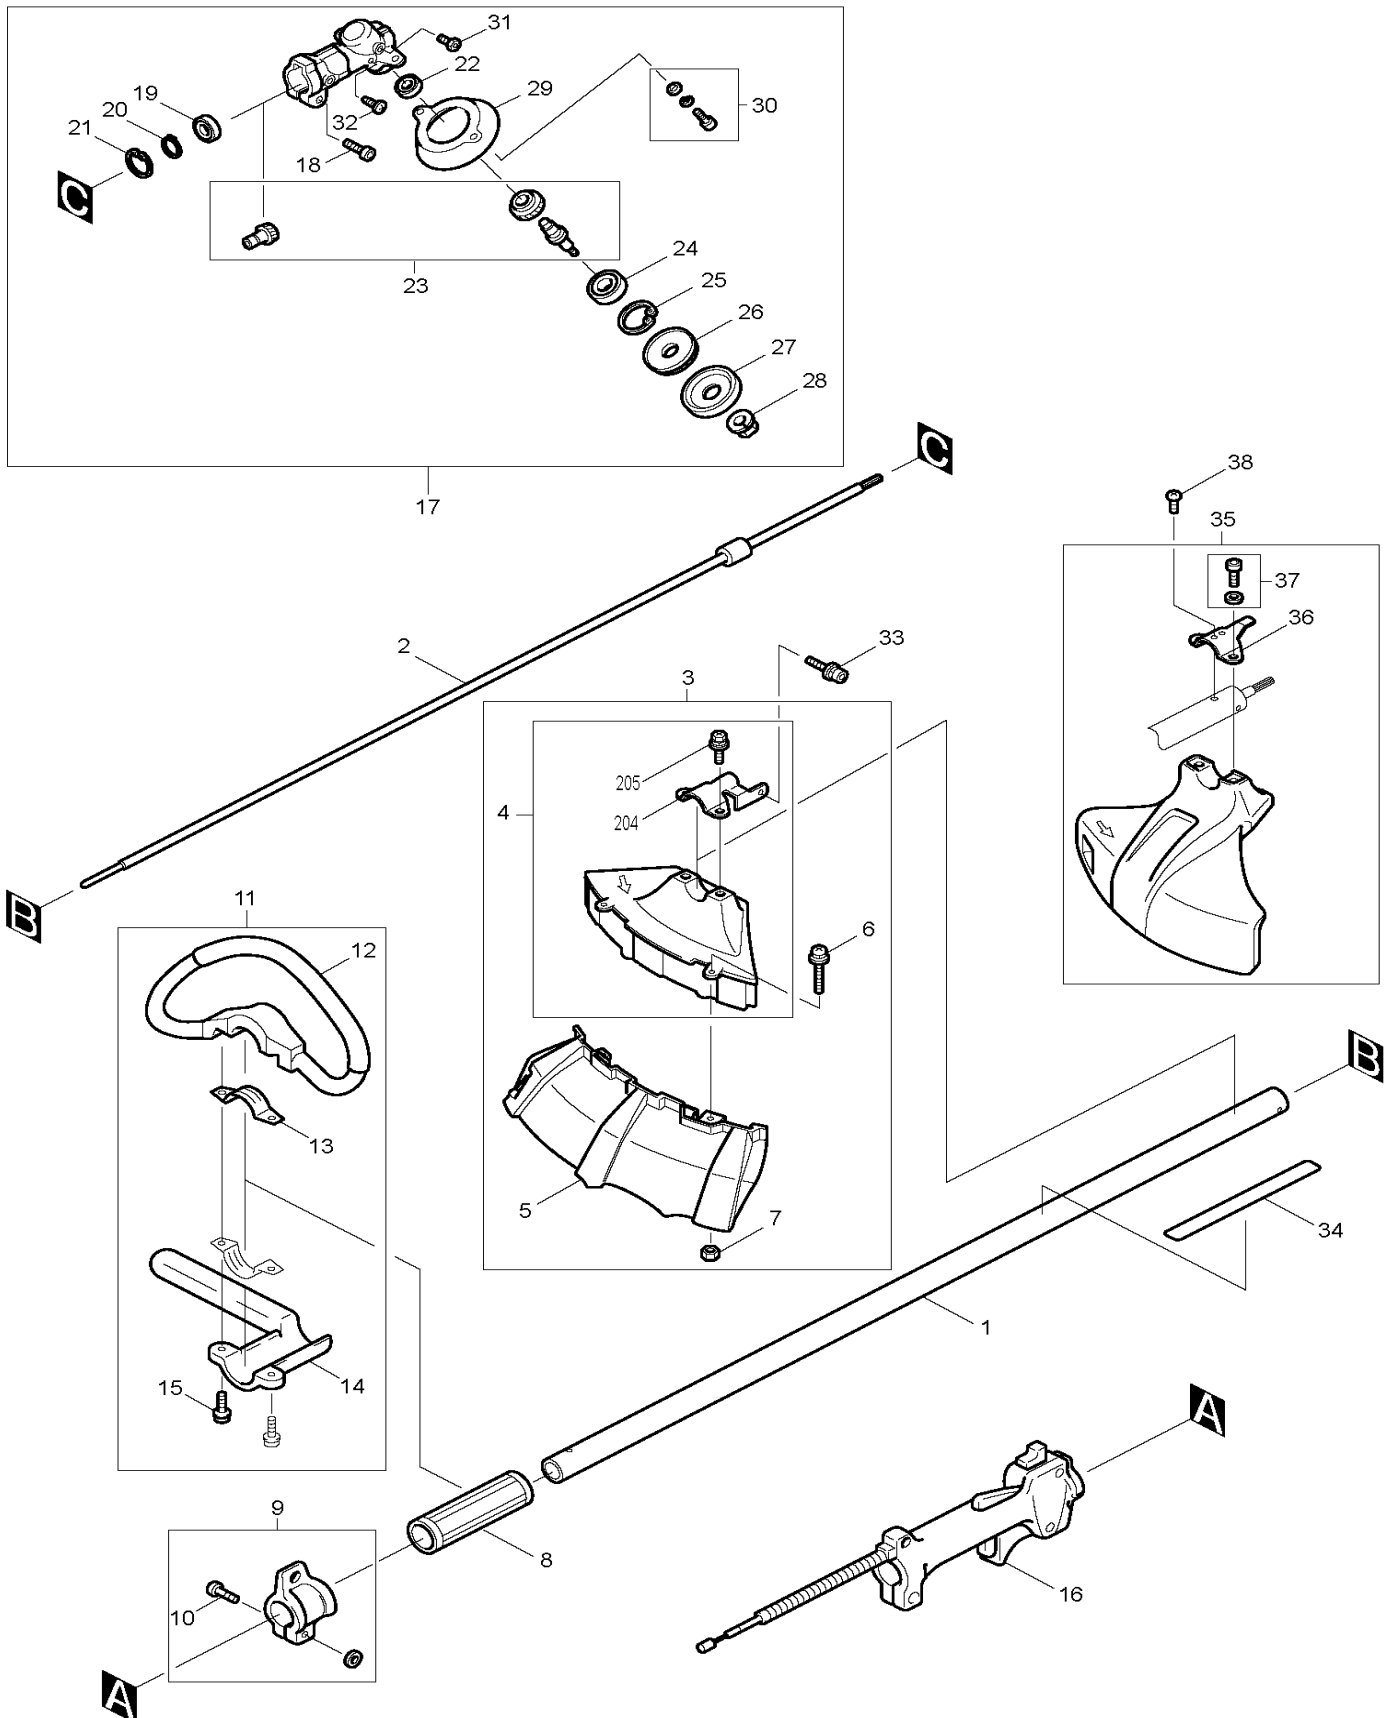

EM4251

Motorsense 0,66 kW mit C-Griff

Pos.	Artikel-Nr.	PG	Bezeichnung	Stk.
190	5257500300	2	KABELDURCHFUEHRUNG	1
191	0011306160	1	SCHRAUBE	1
192	0031206000	1	SCHEIBE	1
193	0043704200	13	SCHRAUBE M4x20	2
194	5928500000	25	KUPPLUNGSBELAG	2
195	5928500100	11	FEDER	1
196	5928500200	10	KUPPLUNGSBOLZEN	2
197	5928500300	3	SCHEIBE	2
198	5925500800	27	ZYLINDERGEHAEUSEABDECKUNG	1
199	0043605100	1	SCHRAUBE	2
200	0043604160	1	SCHRAUBE M4x16	2
201	5927500000	15	GEHAUSEDECKEL	1
202	0566059980	10	HALTER	1
203	5929501001	9	FIRMENSCHILD	1
204	6258508200	7	SICHERUNGSKLAMMER	1
205	0011706300	1	SCHRAUBE M6x30	2
208	5923503900	3	ROHR	1
209	5921501800	6	KONTROLLVENTIL	2
210	0119059780	1	SCHRAUBE M5x12	1
211	5923503500	1	UEBERLAUFDICHTUNG	1
212	5933500900	9	LUFTFILTER A	1
213	0022705000	1	MUTTER M5	4
214	5926501300	1	KLAMMER	1
215	0561059970	13	SCHLAUCHKLEMME	1
216	5923008011	10	FUNKENFAENGER	1
217	5923504600	14	ANSAUGROHR	1
218	0062610101	3	O-RING	1

EM4251

Motorsense 0,66 kW mit C-Griff