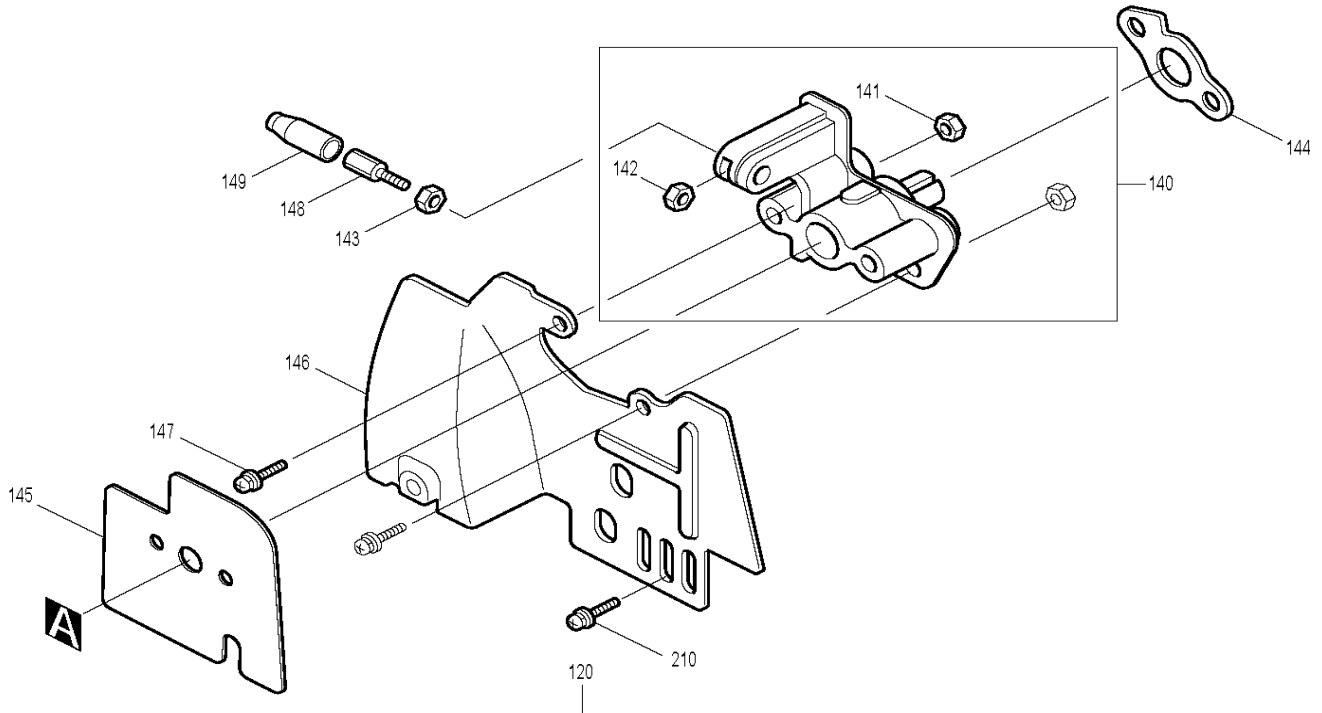

EM4251

Motorsense 0,66 kW mit C-Griff

Pos.	Artikel-Nr.	PG	Bezeichnung	Stk.
190	5257500300	2	KABELDURCHFUEHRUNG	1
191	0011306160	1	SCHRAUBE	1
192	0031206000	1	SCHEIBE	1
193	0043704200	13	SCHRAUBE M4x20	2
194	5928500000	25	KUPPLUNGSBELAG	2
195	5928500100	11	FEDER	1
196	5928500200	10	KUPPLUNGSBOLZEN	2
197	5928500300	3	SCHEIBE	2
198	5925500800	27	ZYLINDERGEHAEUSEABDECKUNG	1
199	0043605100	1	SCHRAUBE	2
200	0043604160	1	SCHRAUBE M4x16	2
201	5927500000	15	GEHAUSEDECKEL	1
202	0566059980	10	HALTER	1
203	5929501001	9	FIRMENSCHILD	1
204	6258508200	7	SICHERUNGSKLAMMER	1
205	0011706300	1	SCHRAUBE M6x30	2
208	5923503900	3	ROHR	1
209	5921501800	6	KONTROLLVENTIL	2
210	0119059780	1	SCHRAUBE M5x12	1
211	5923503500	1	UEBERLAUFDICHTUNG	1
212	5933500900	9	LUFTFILTER A	1
213	0022705000	1	MUTTER M5	4
214	5926501300	1	KLAMMER	1
215	0561059970	13	SCHLAUCHKLEMME	1
216	5923008011	10	FUNKENFAENGER	1
217	5923504600	14	ANSAUGROHR	1
218	0062610101	3	O-RING	1

EM4251

Motorsense 0,66 kW mit C-Griff

EM4251

Motorsense 0,66 kW mit C-Griff

EM4251

Motorsense 0,66 kW mit C-Griff

EM4251

Motorsense 0,66 kW mit C-Griff