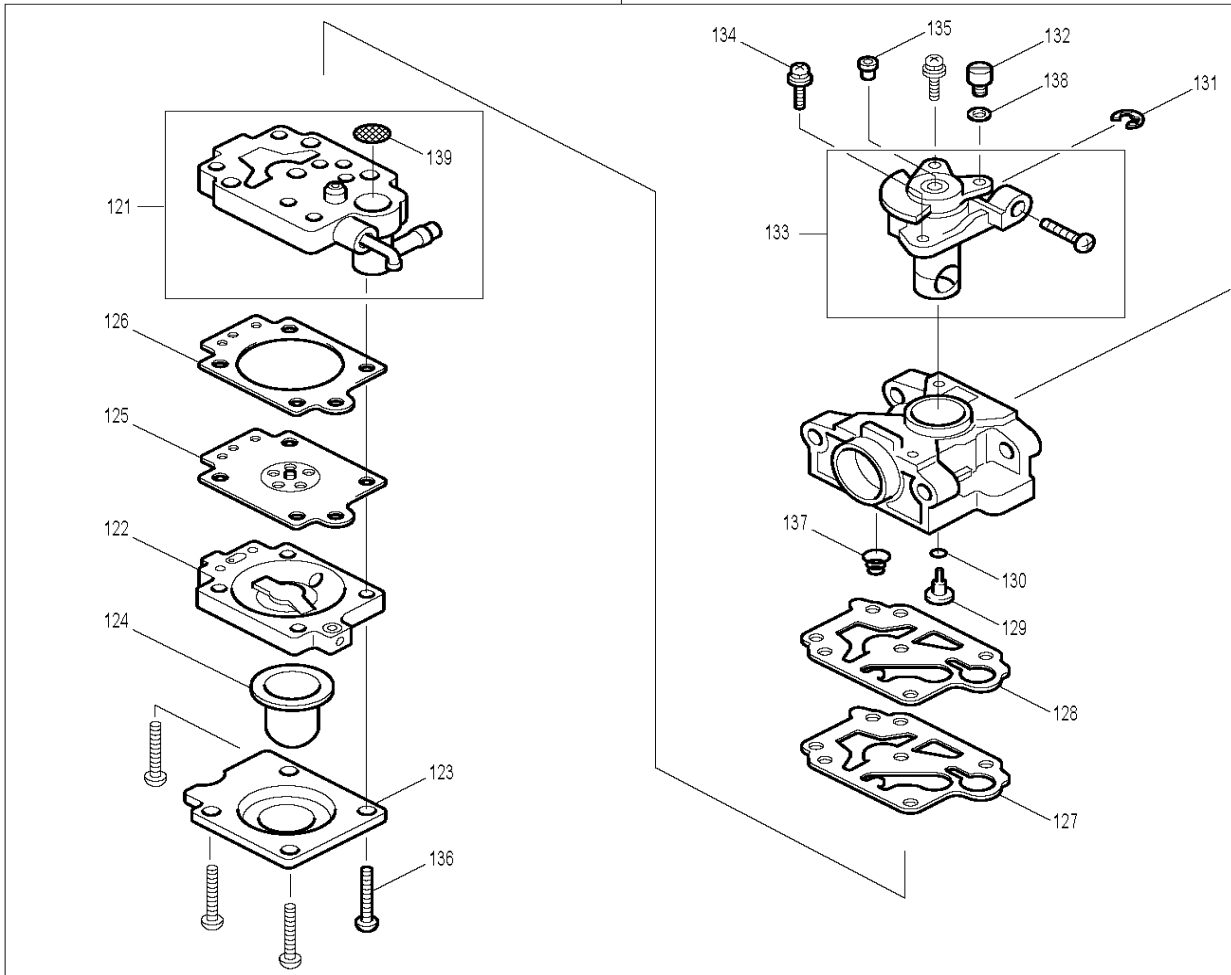

EM4251

Motorsense 0,66 kW mit C-Griff