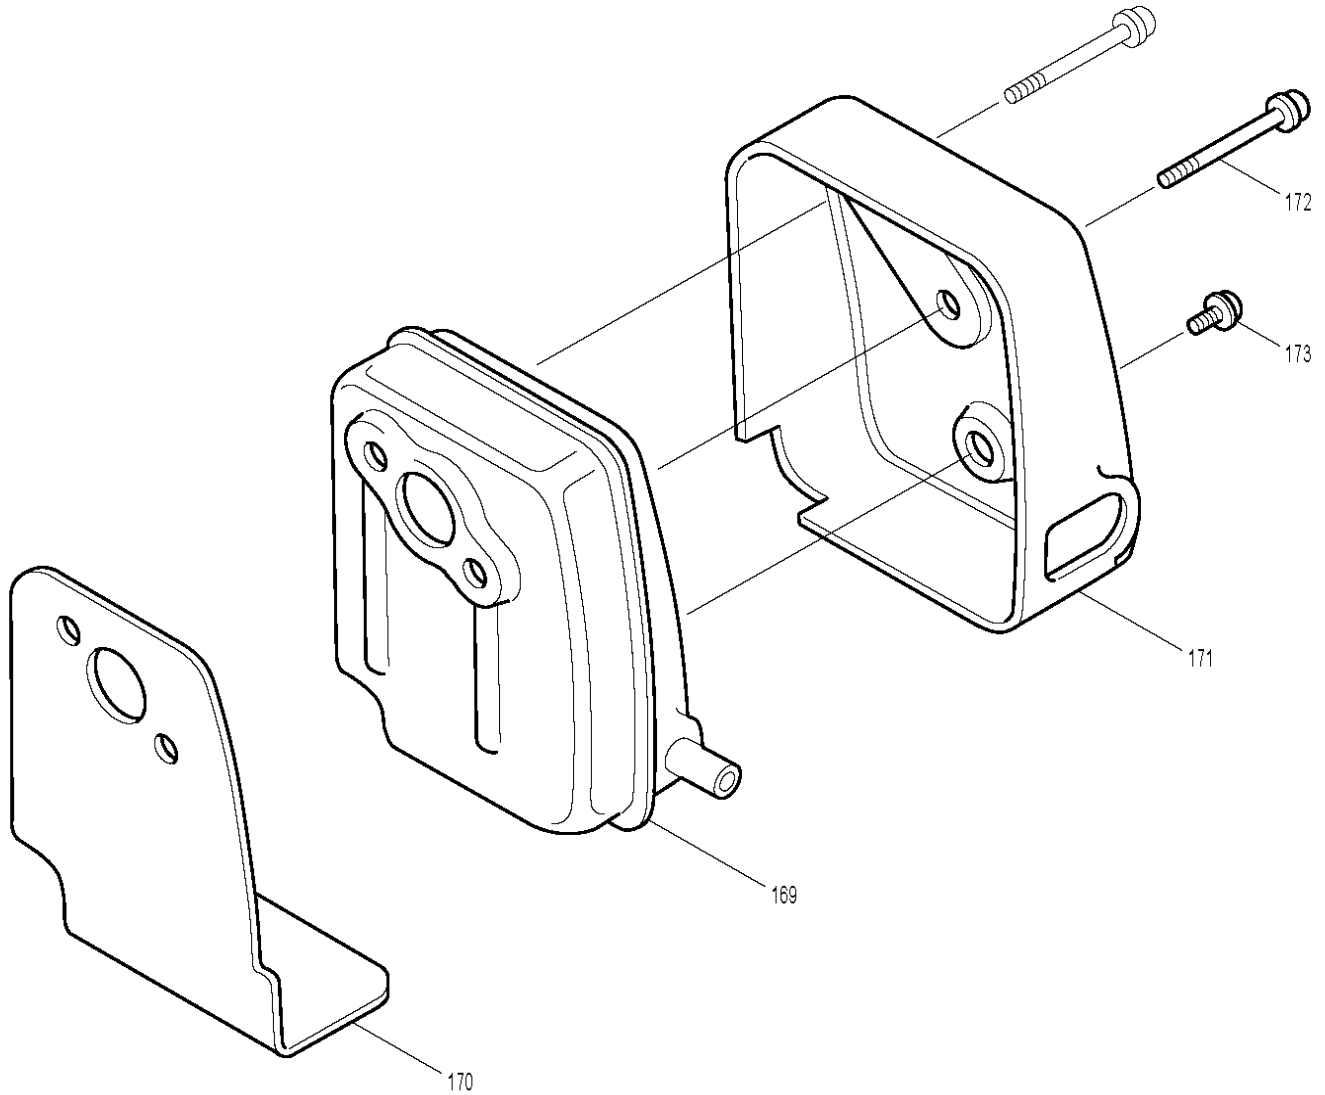

EM4251

Motorsense 0,66 kW mit C-Griff