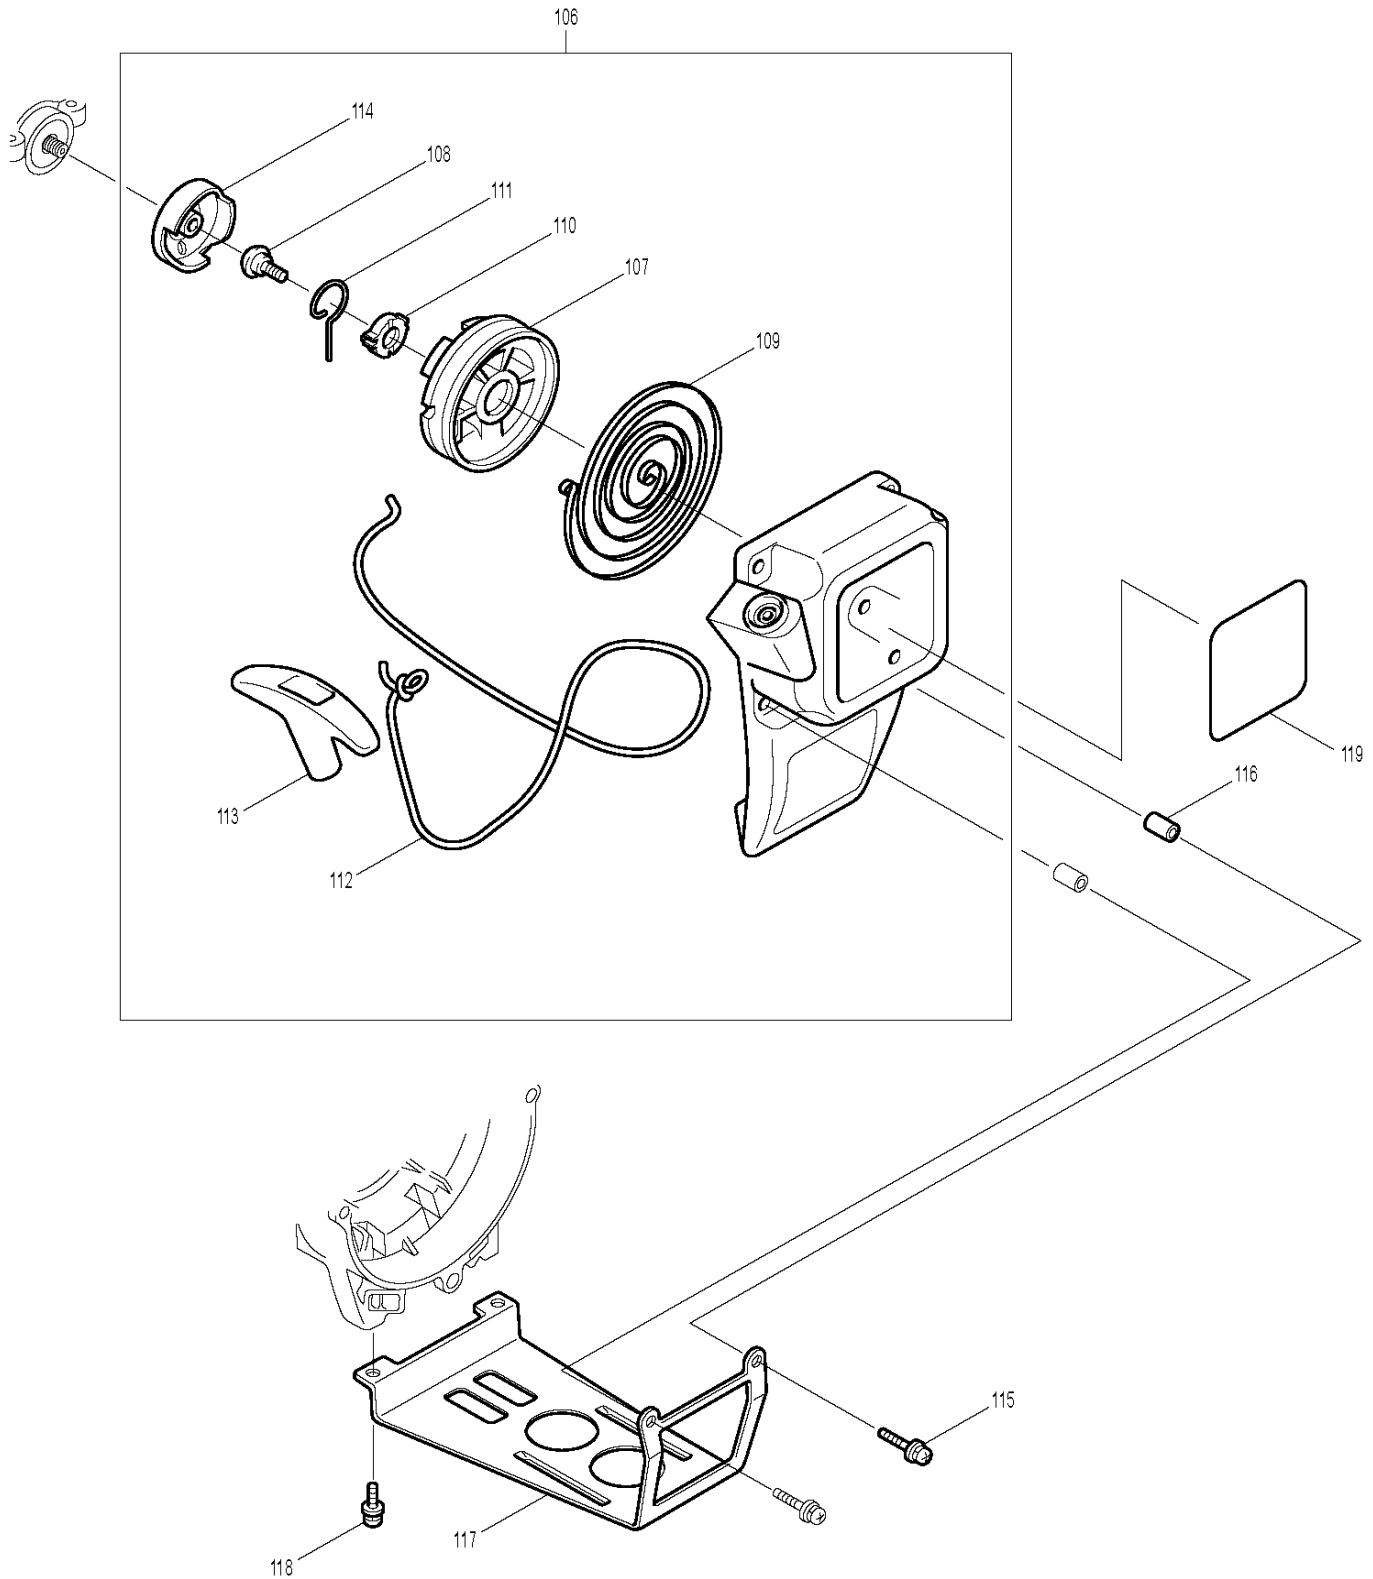

EM4251

Motorsense 0,66 kW mit C-Griff