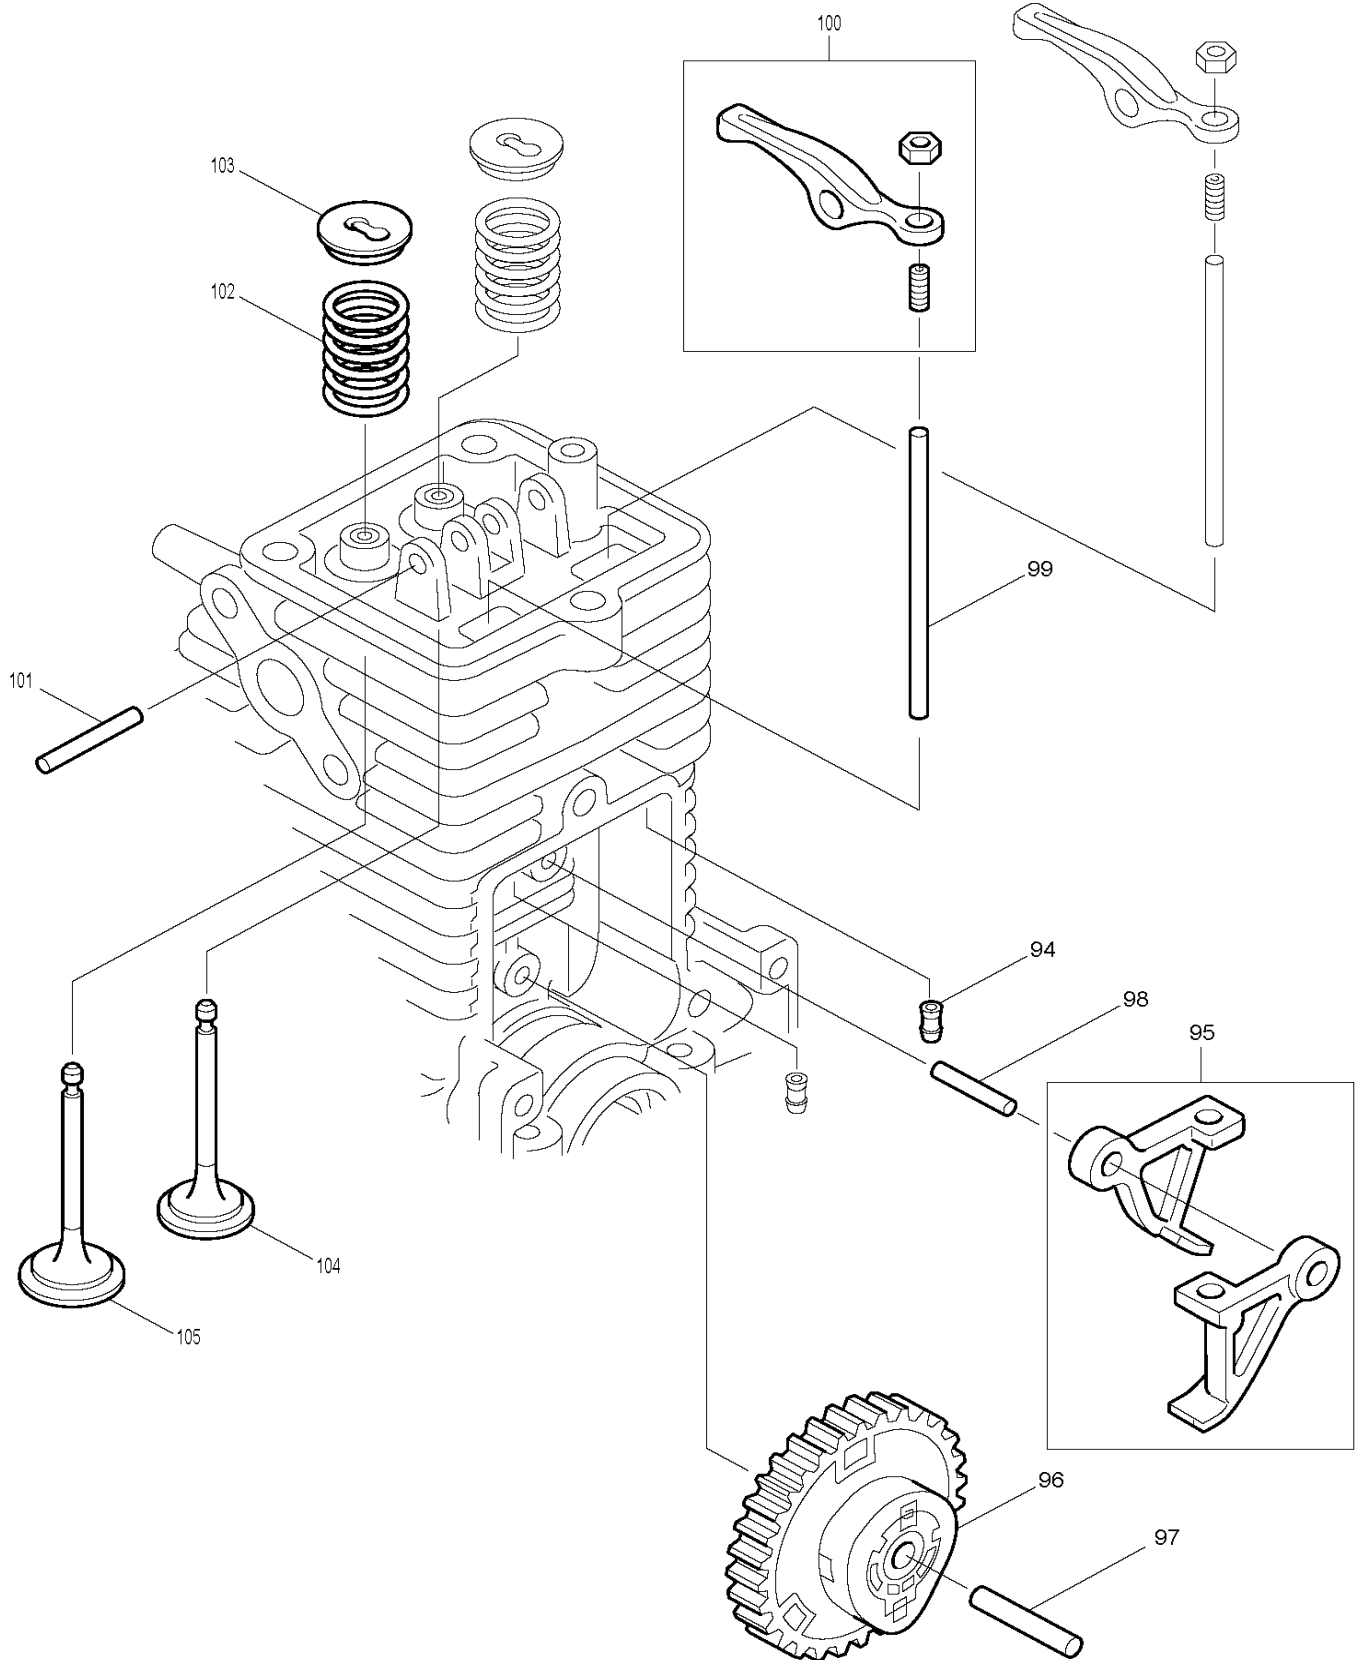

EM4251

Motorsense 0,66 kW mit C-Griff