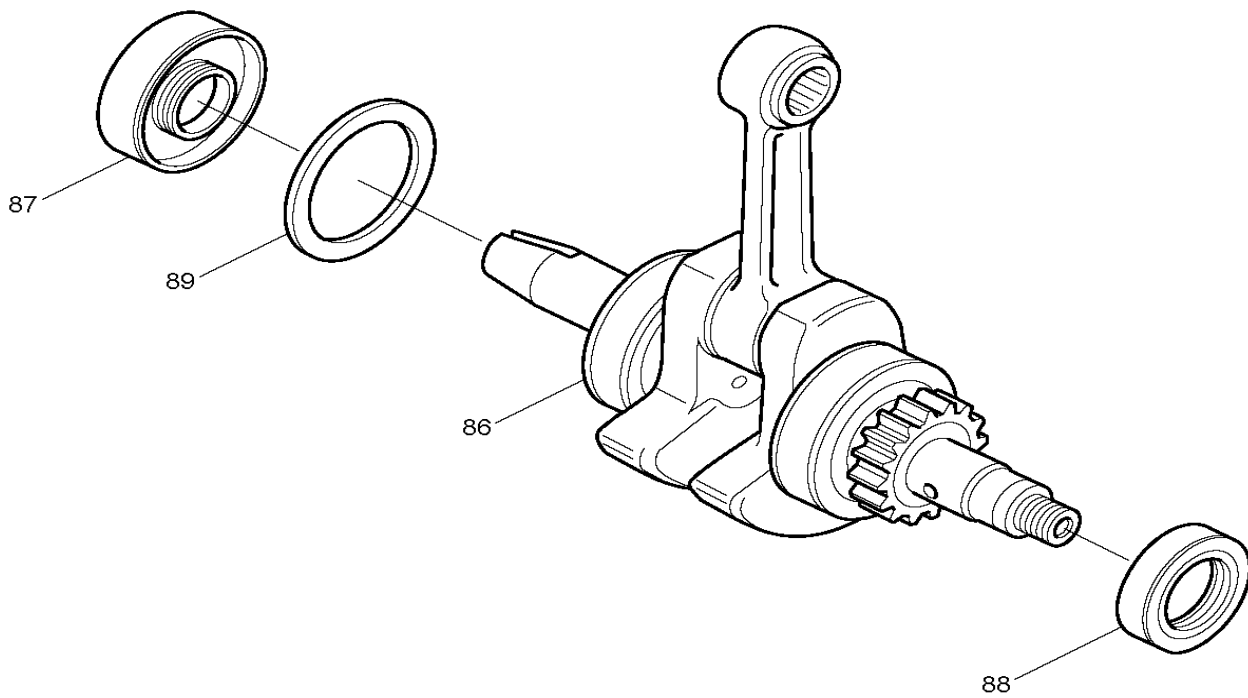

EM4251

Motorsense 0,66 kW mit C-Griff

Pos.	Artikel-Nr.	PG	Bezeichnung	Stk.
190	5257500300	2	KABELDURCHFUEHRUNG	1
191	0011306160	1	SCHRAUBE	1
192	0031206000	1	SCHEIBE	1
193	0043704200	13	SCHRAUBE M4x20	2
194	5928500000	25	KUPPLUNGSBELAG	2
195	5928500100	11	FEDER	1
196	5928500200	10	KUPPLUNGSBOLZEN	2
197	5928500300	3	SCHEIBE	2
198	5925500800	27	ZYLINDERGEHAEUSEABDECKUNG	1
199	0043605100	1	SCHRAUBE	2
200	0043604160	1	SCHRAUBE M4x16	2
201	5927500000	15	GEHAUSEDECKEL	1
202	0566059980	10	HALTER	1
203	5929501001	9	FIRMENSCHILD	1
204	6258508200	7	SICHERUNGSKLAMMER	1
205	0011706300	1	SCHRAUBE M6x30	2
208	5923503900	3	ROHR	1
209	5921501800	6	KONTROLLVENTIL	2
210	0119059780	1	SCHRAUBE M5x12	1
211	5923503500	1	UEBERLAUFDICHTUNG	1
212	5933500900	9	LUFTFILTER A	1
213	0022705000	1	MUTTER M5	4
214	5926501300	1	KLAMMER	1
215	0561059970	13	SCHLAUCHKLEMME	1
216	5923008011	10	FUNKENFAENGER	1
217	5923504600	14	ANSAUGROHR	1
218	0062610101	3	O-RING	1

EM4251

Motorsense 0,66 kW mit C-Griff

EM4251

Motorsense 0,66 kW mit C-Griff

EM4251

Motorsense 0,66 kW mit C-Griff

EM4251

Motorsense 0,66 kW mit C-Griff