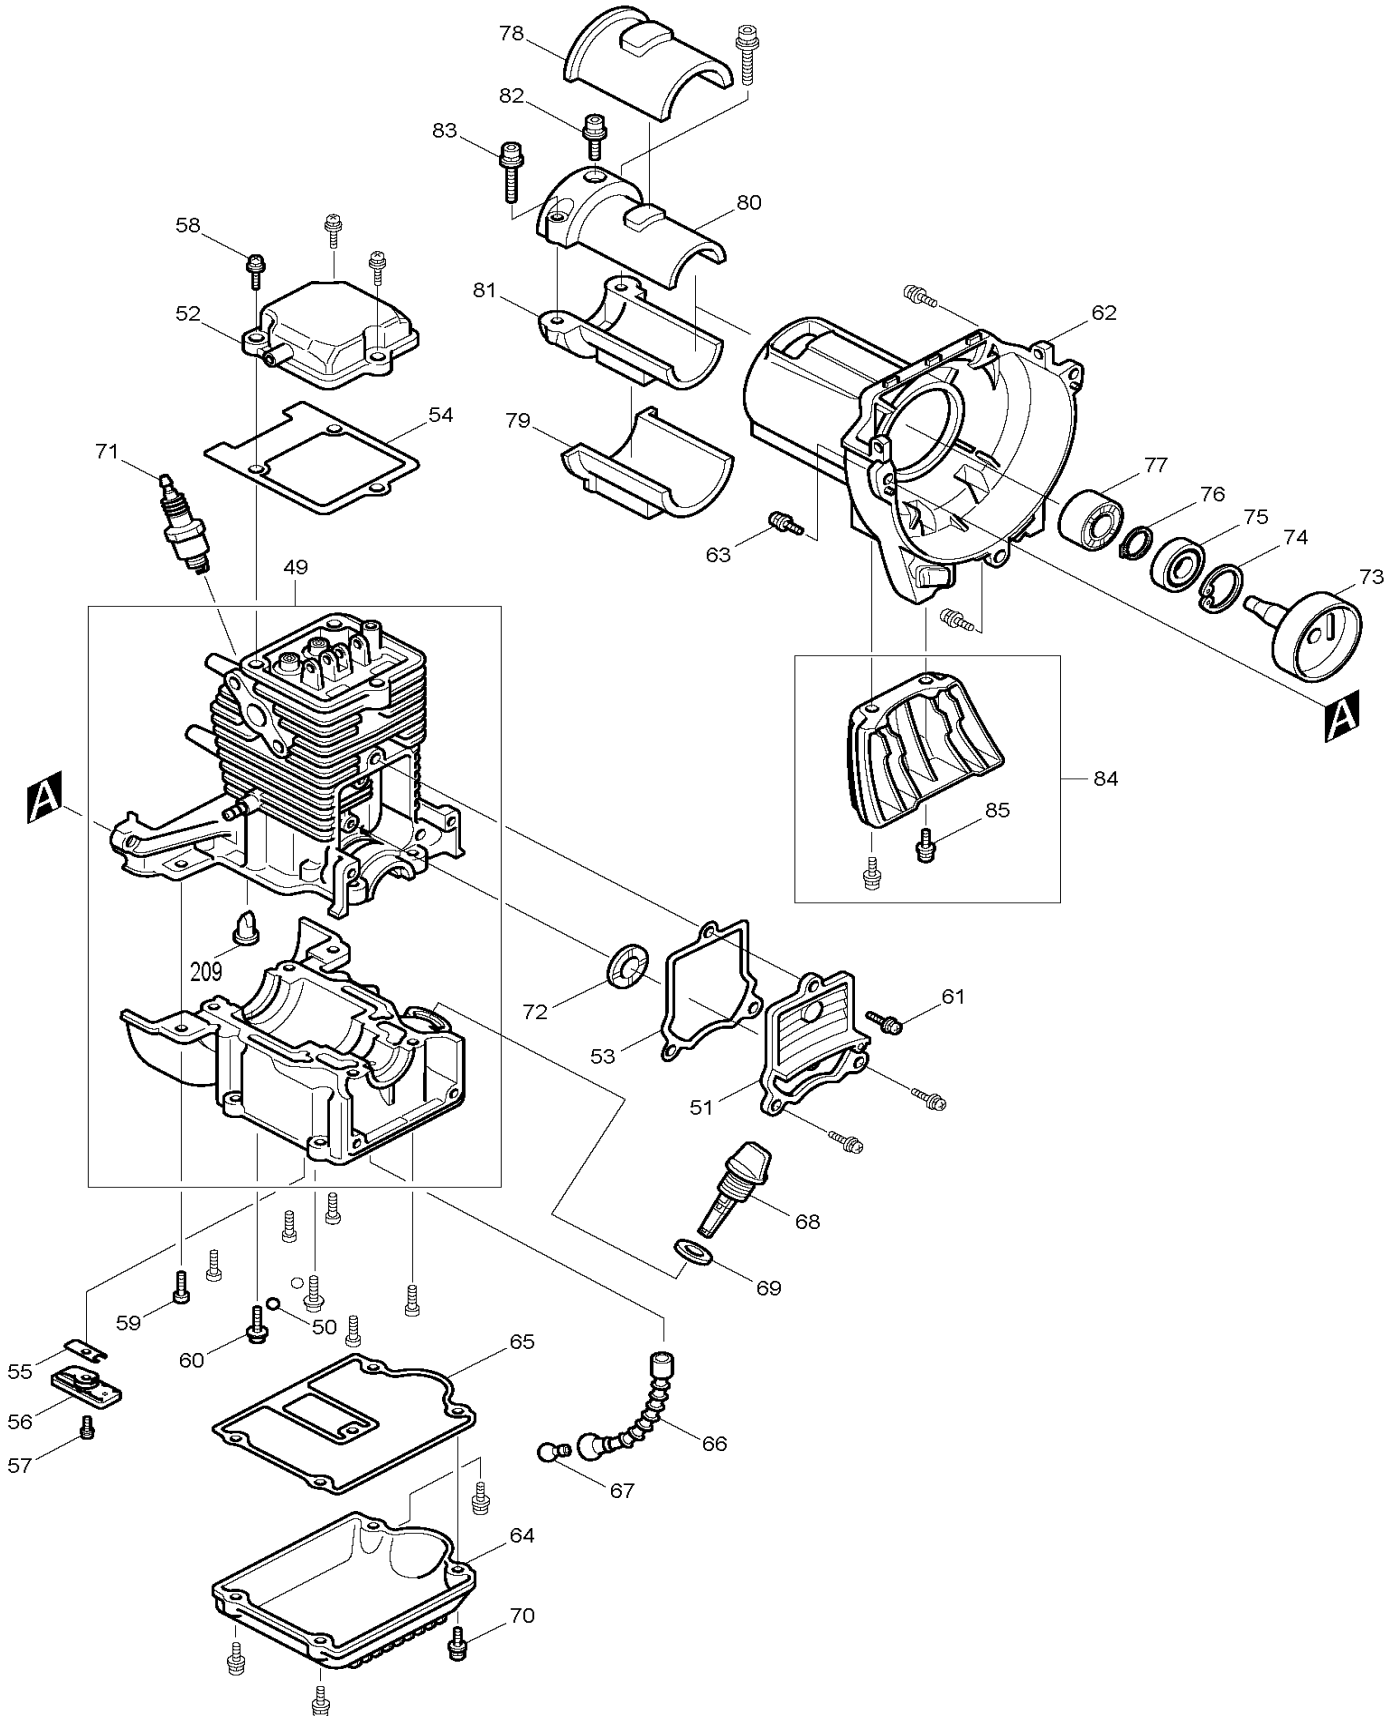

EM4251

Motorsense 0,66 kW mit C-Griff