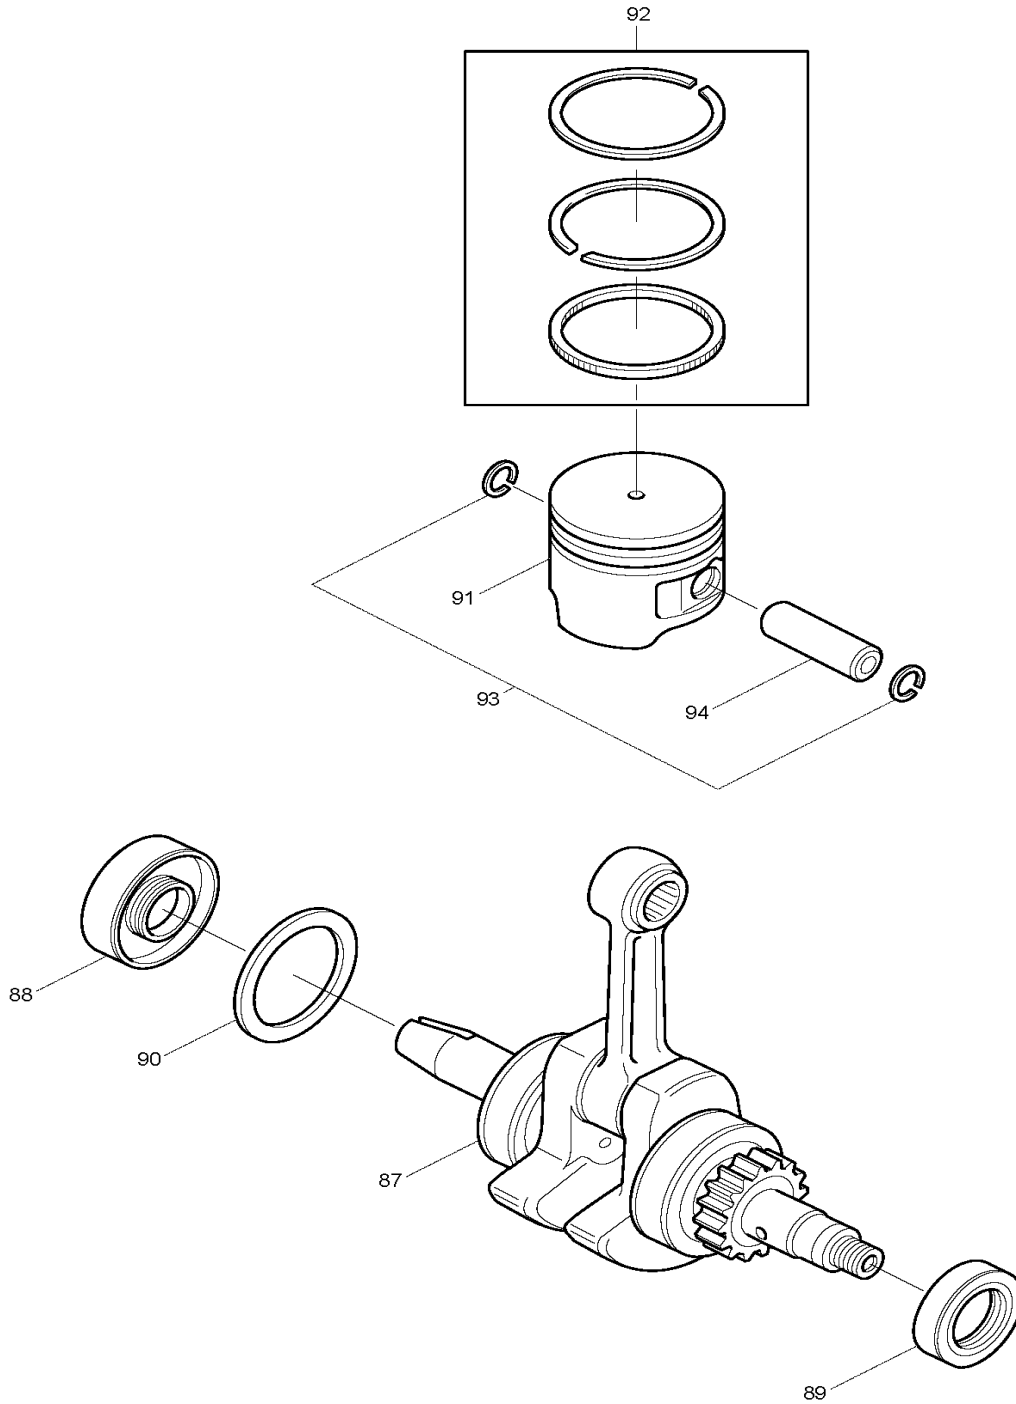

EM4250

Motorsense 0,66kW mit Doppelhandgriff