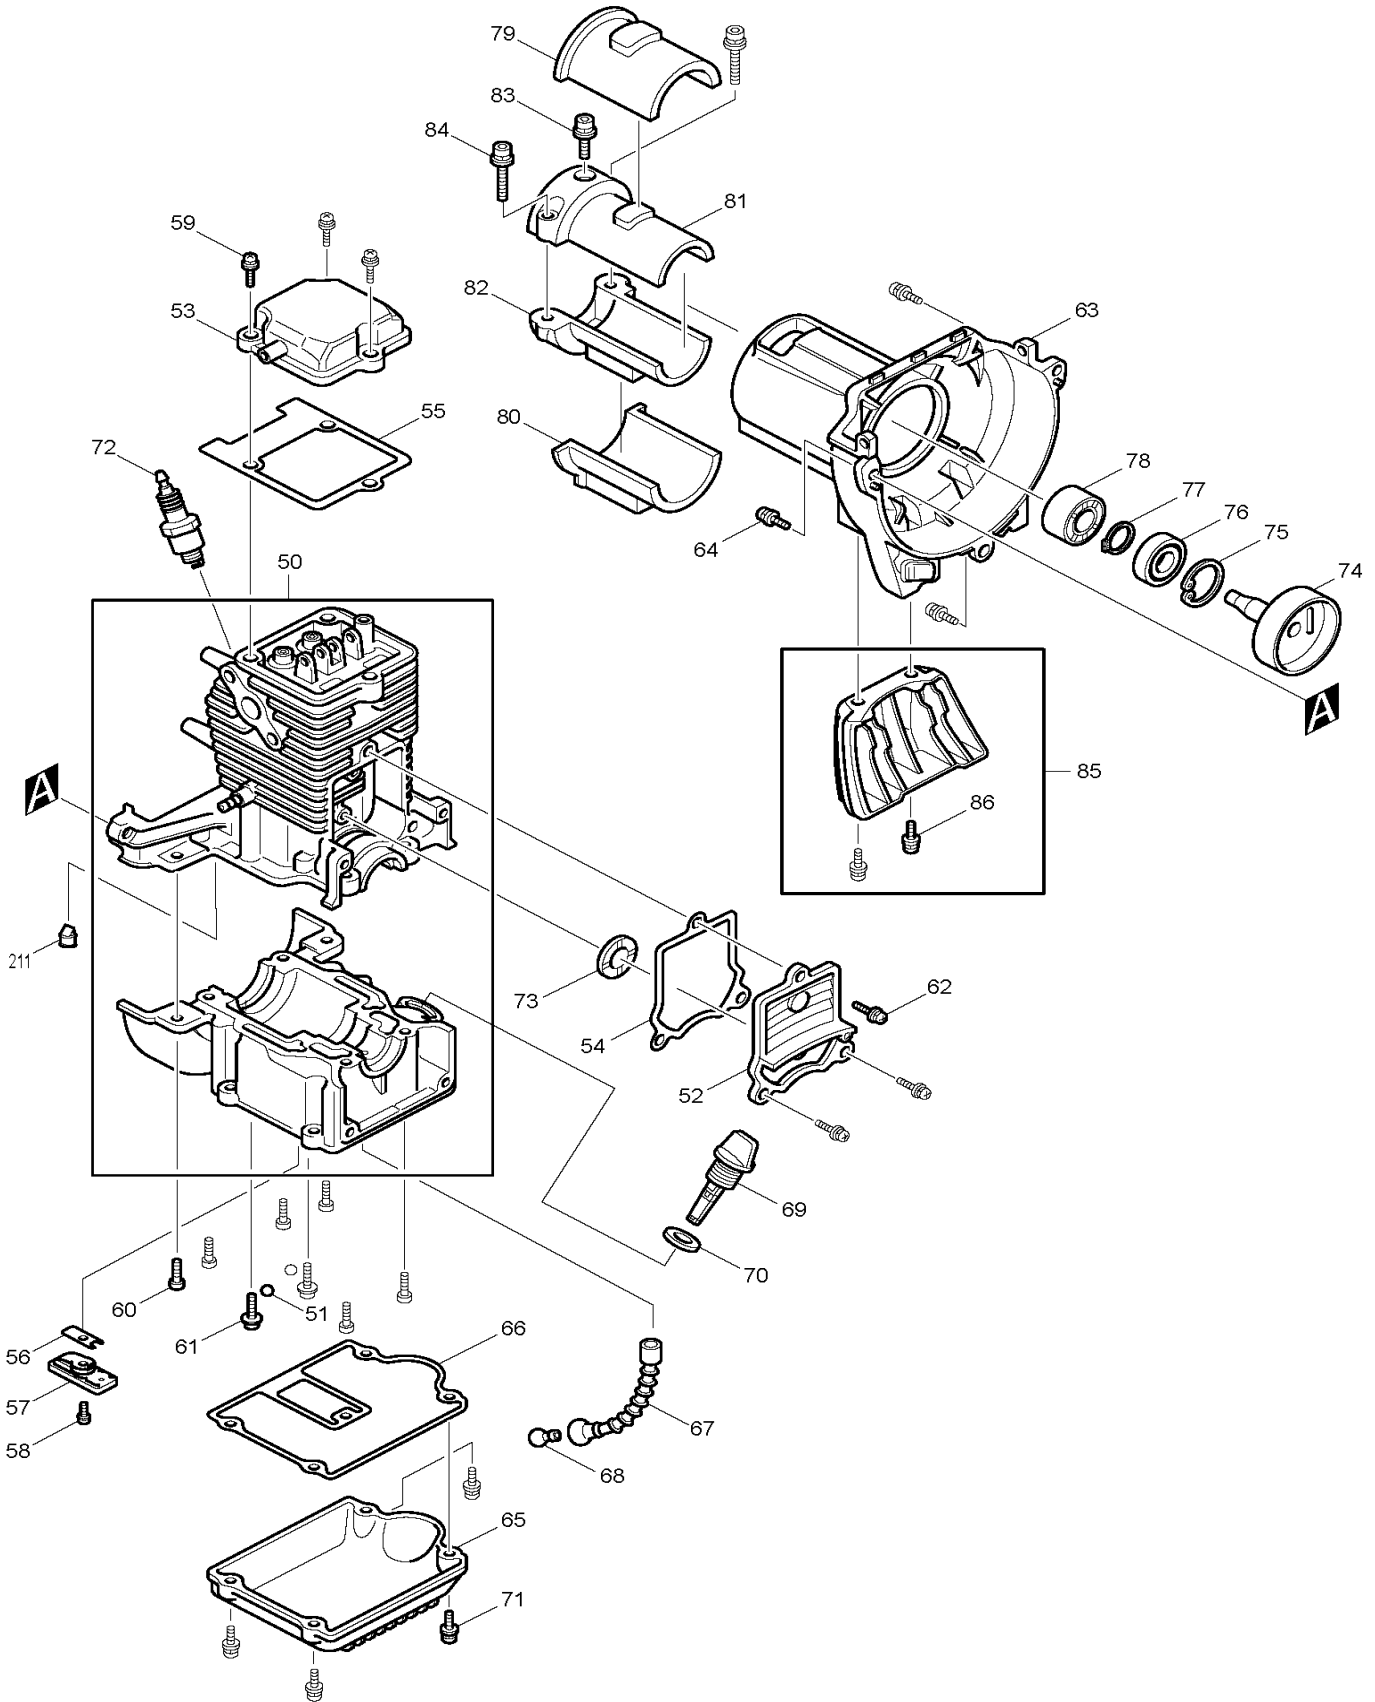

EM4250

Motorsense 0,66kW mit Doppelhandgriff