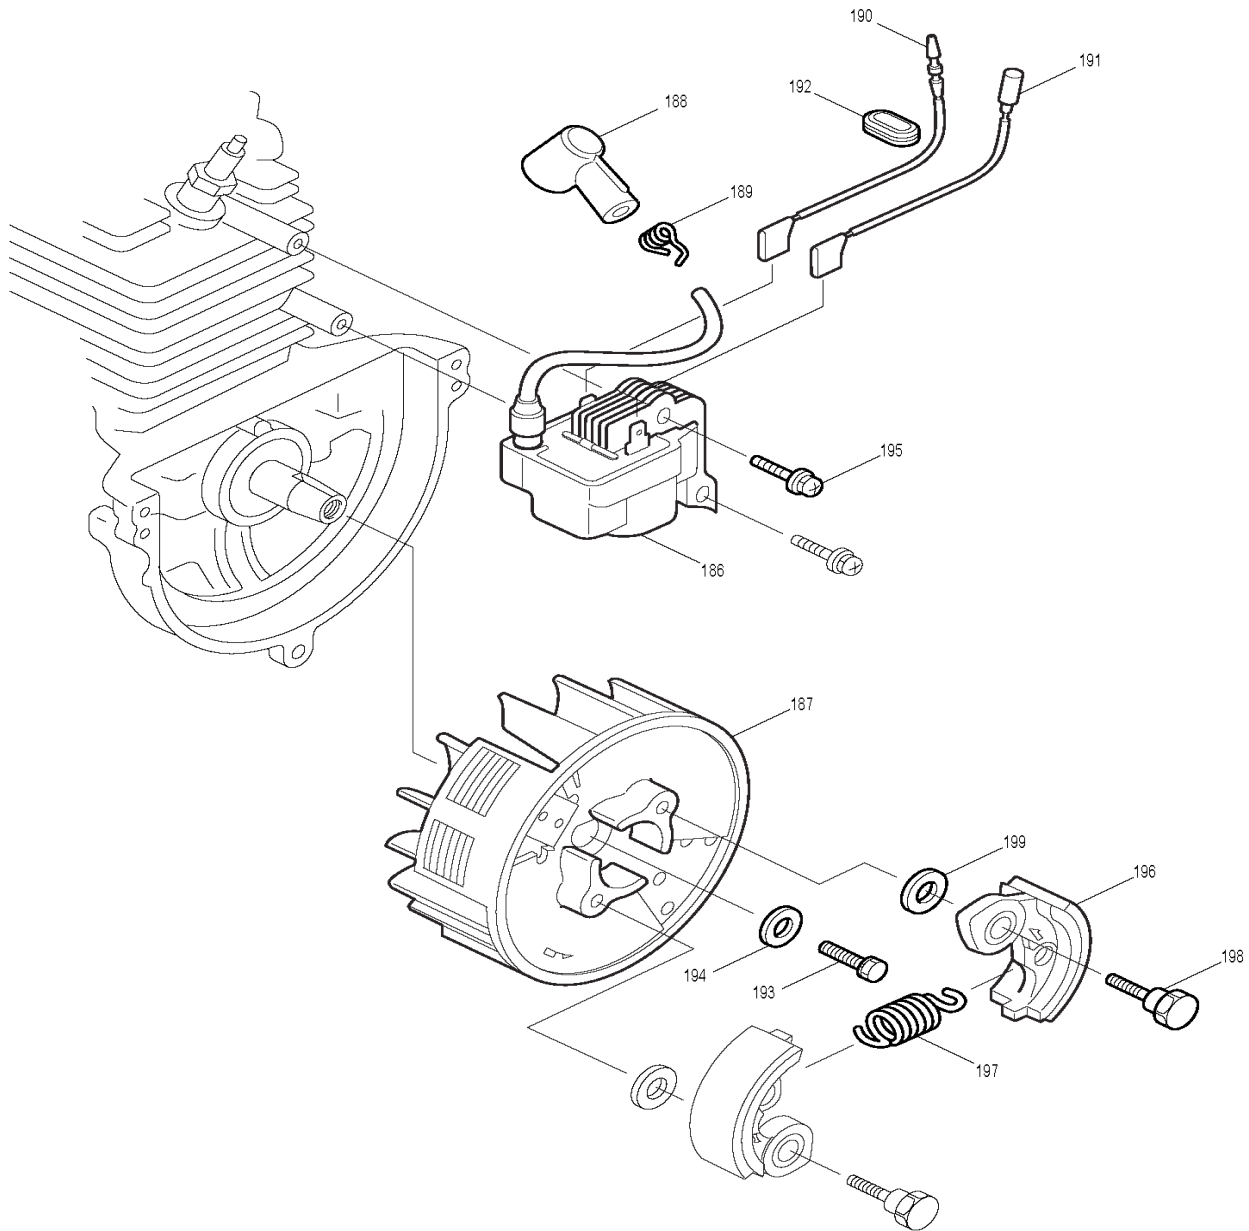

EM4250

Motorsense 0,66kW mit Doppelhandgriff