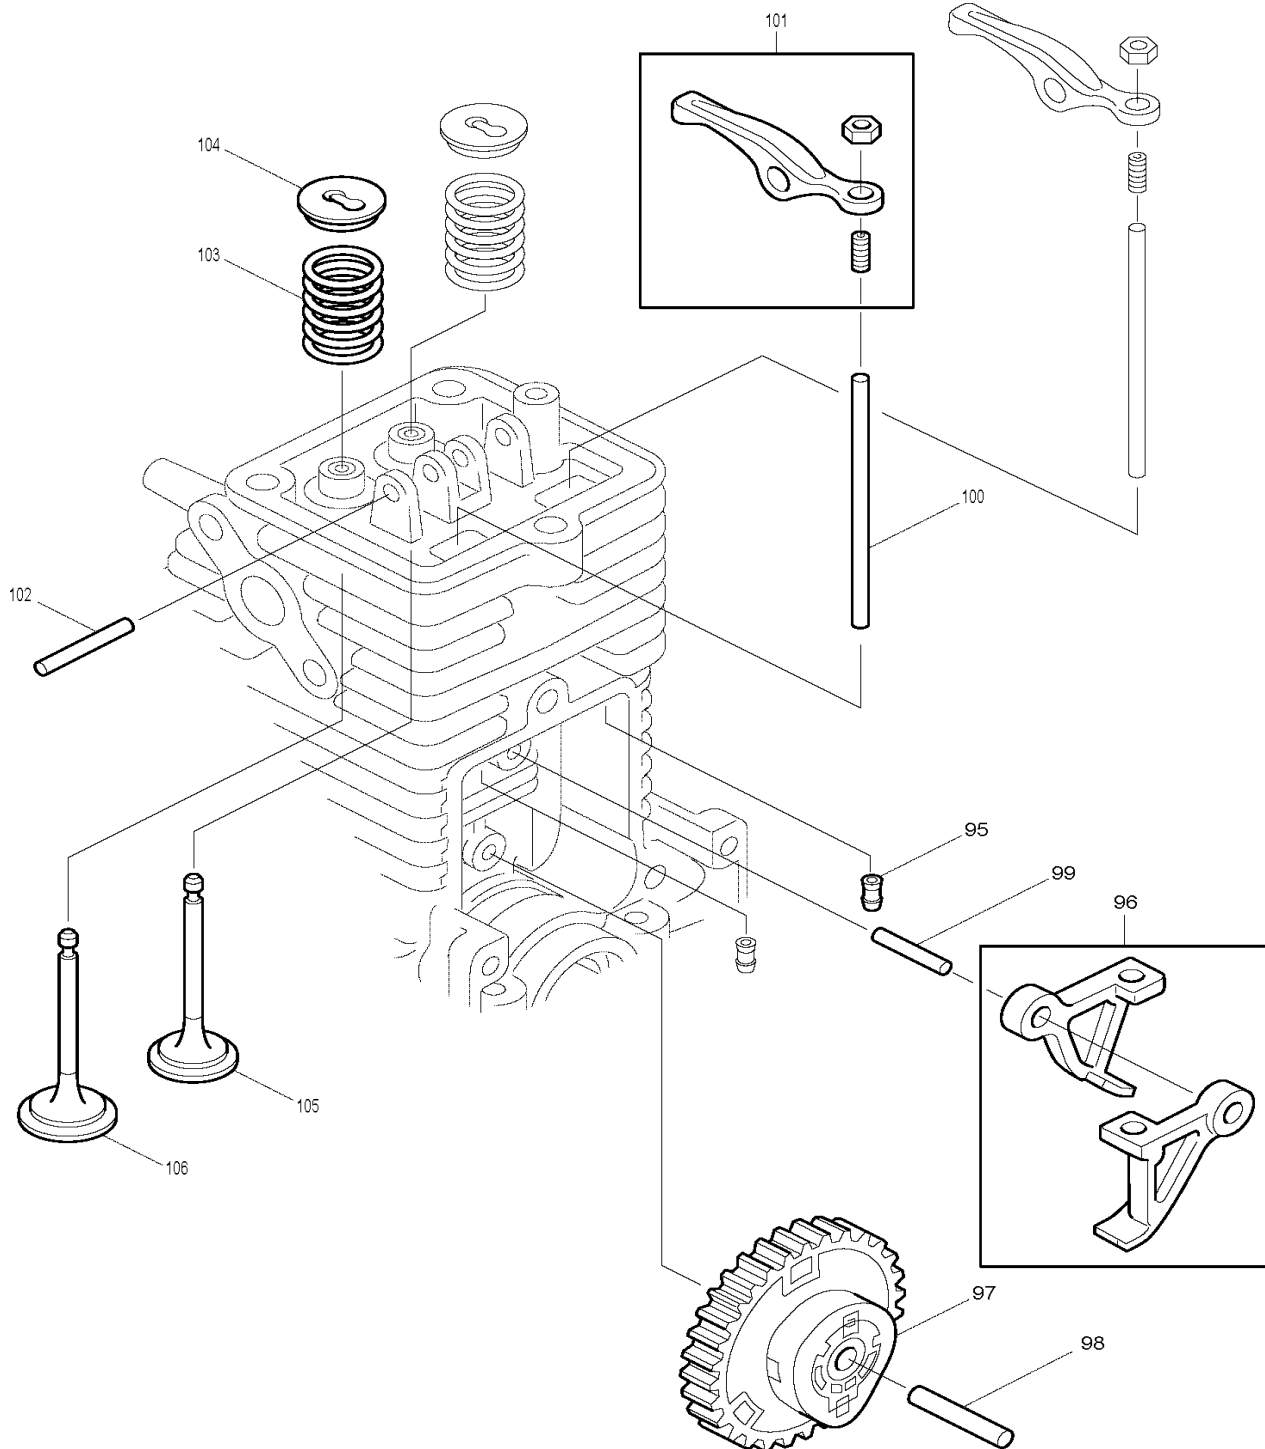

EM4250

Motorsense 0,66kW mit Doppelhandgriff