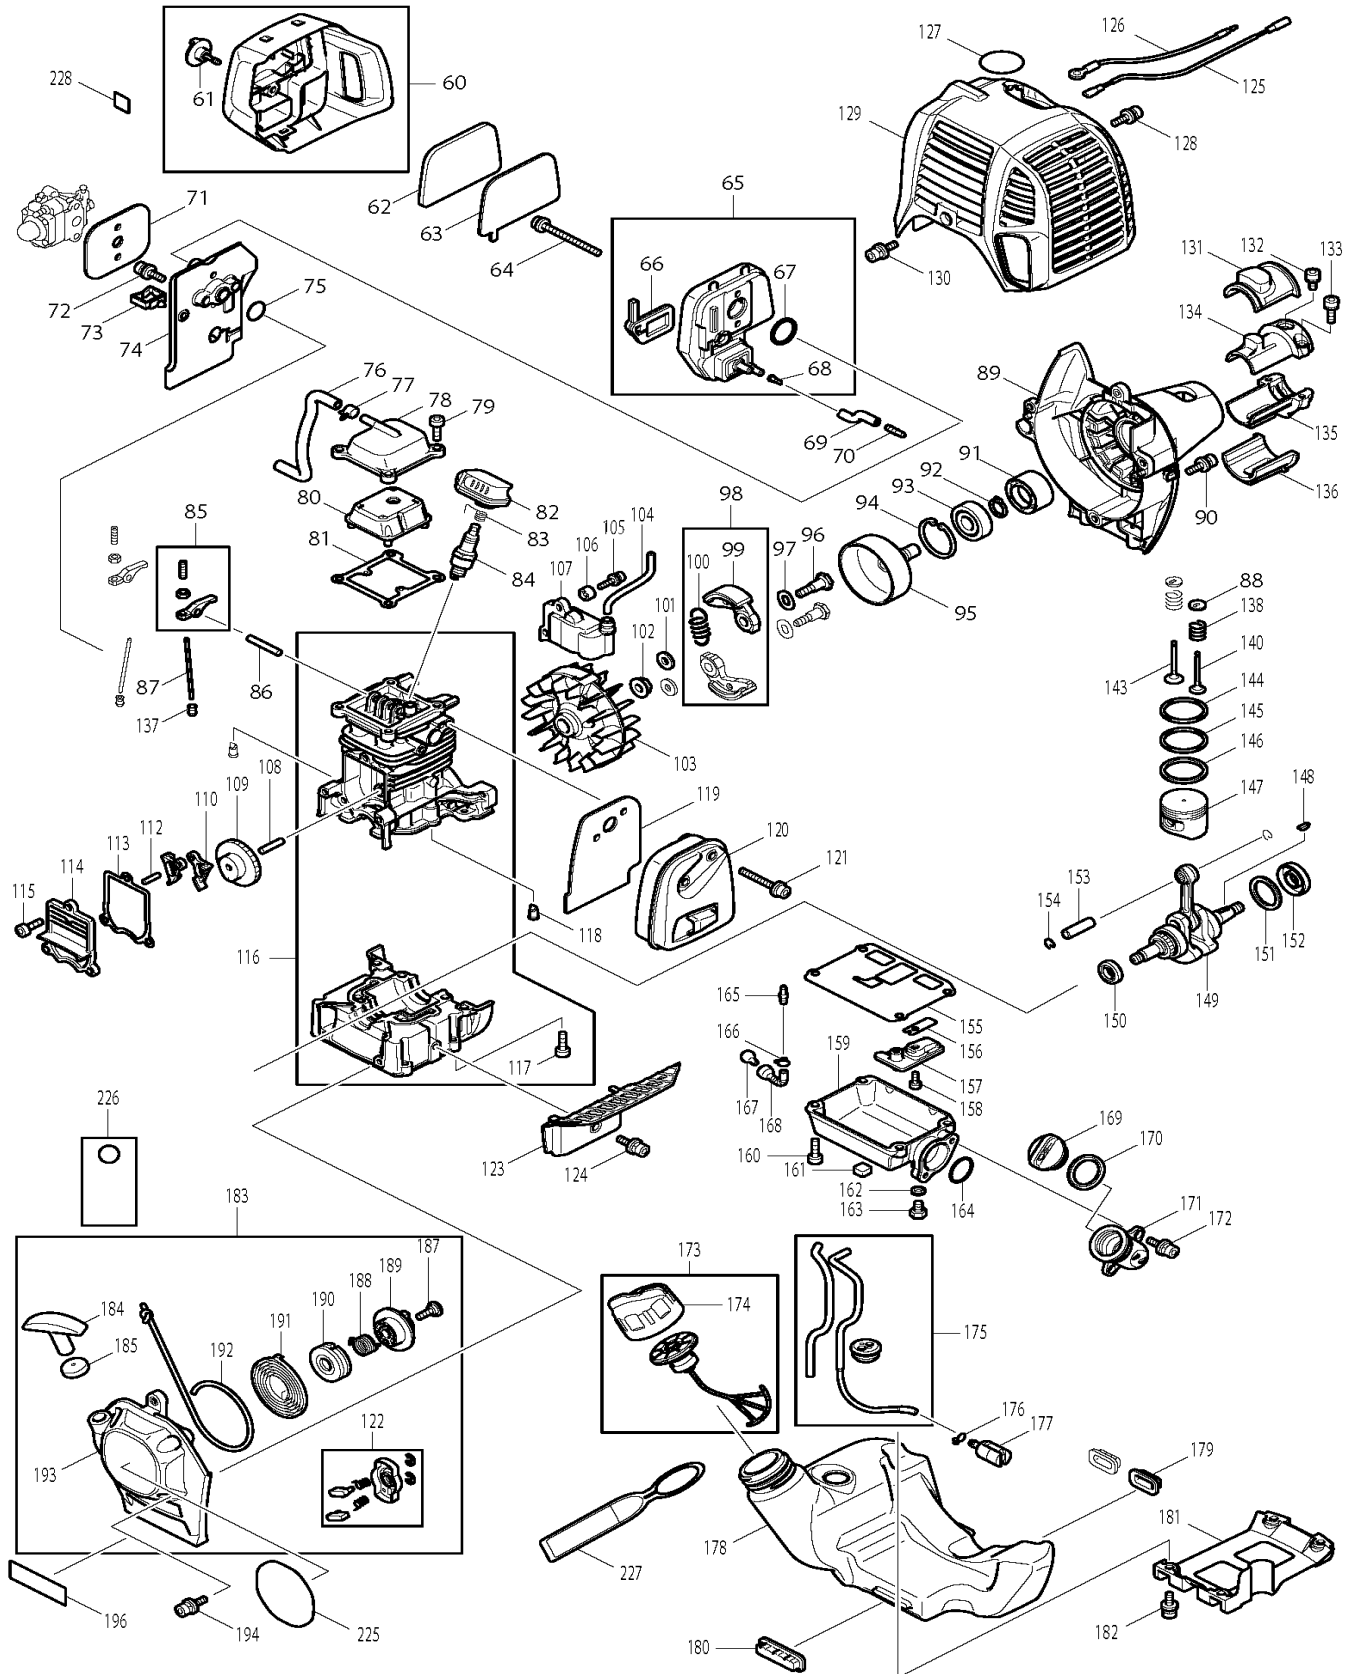

EM2651UH

Benzin- Motorsense