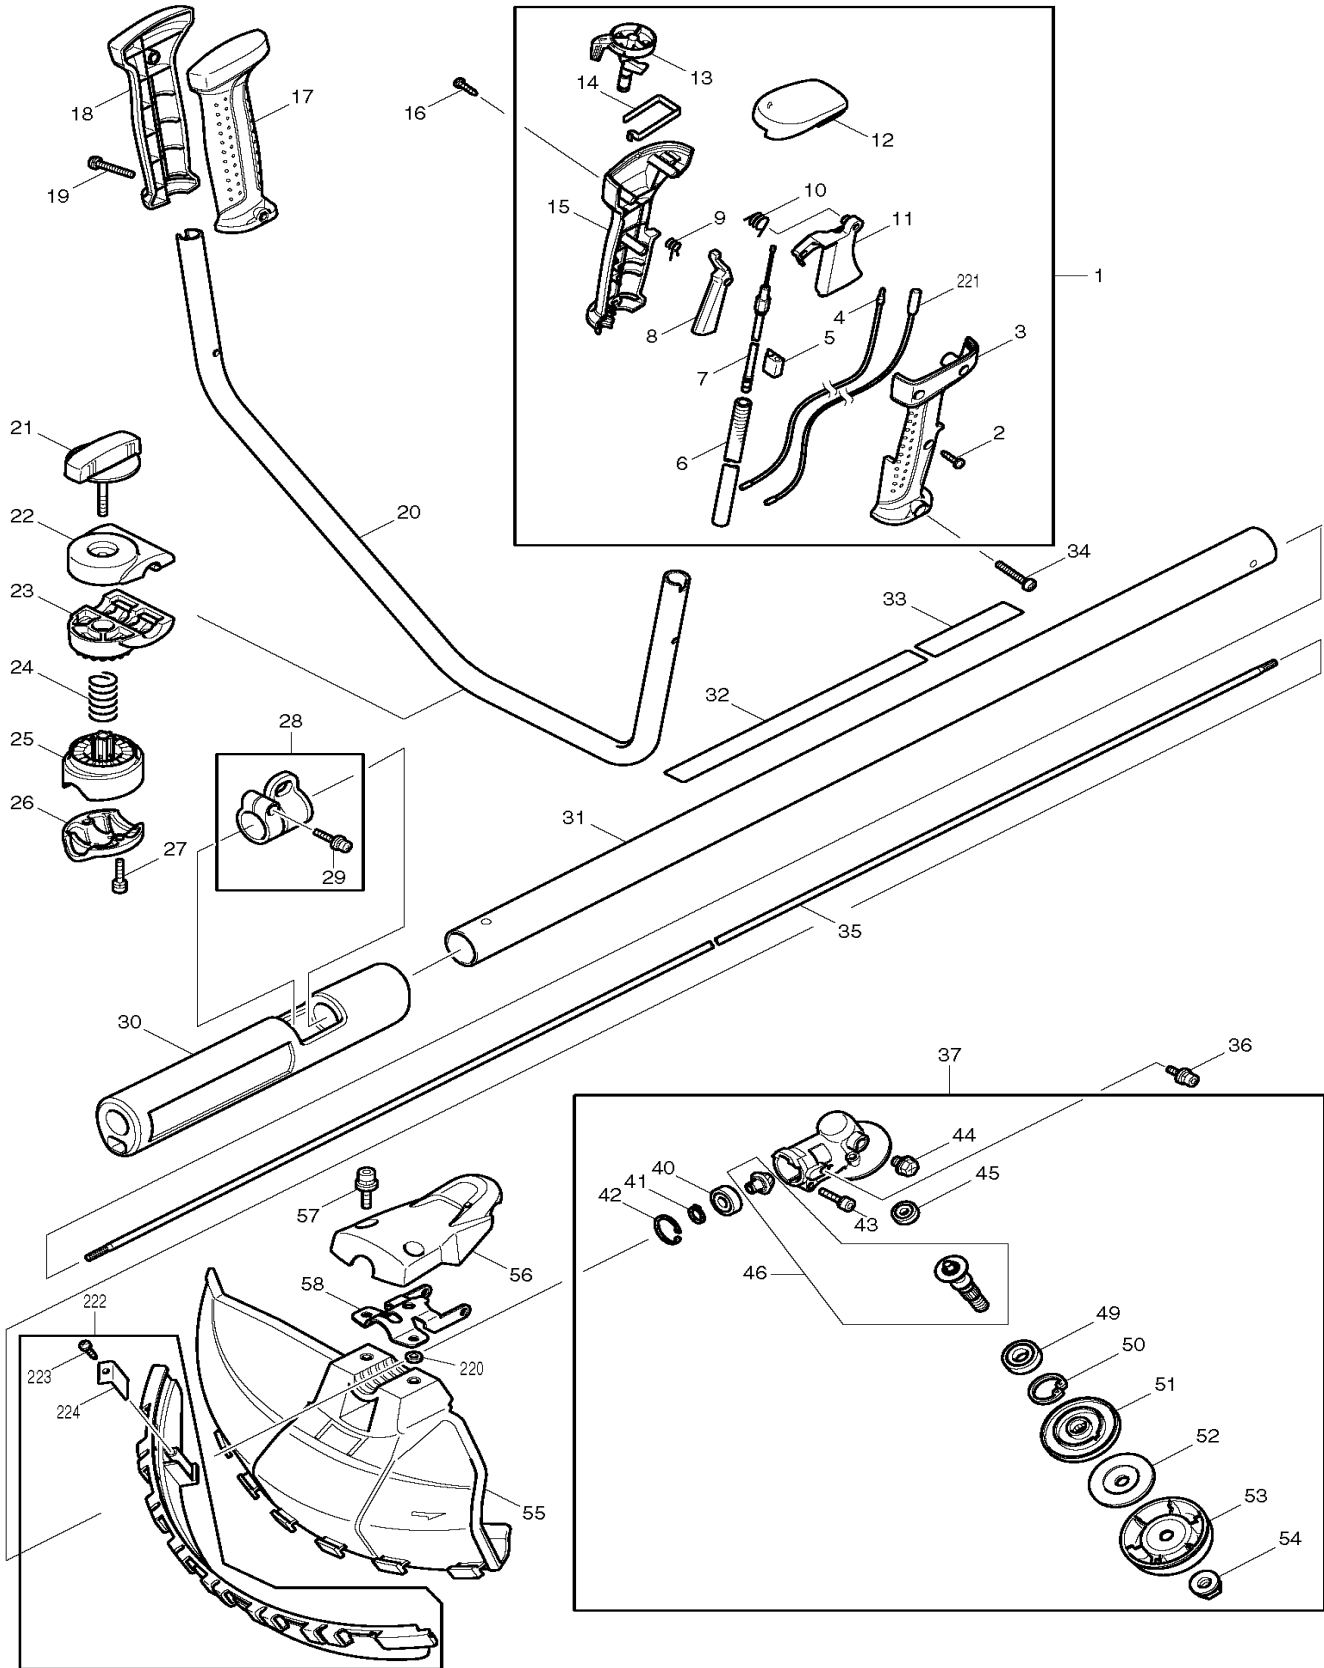

EM2651UH

Benzin- Motorsense

Pos.	Artikel-Nr.	PG	Bezeichnung	Stk.
199	413140-9	12	SCHEIBE	1
200	266581-6	5	SCHRAUBE M3x8	2
201	257964-1	6	SICHERUNGSRING E-3	1
202	213538-8	6	O-RING 2	1
203	325985-2	17	DUESE	1
204	234183-6	8	DRUCKFEDER 5-9	1
205	442155-9	8	PUMPENDICHTUNG	1
206	168575-6	13	PUMPENMEMBRANE	1
207	141737-1	27	PUMPENGEHAEUSE	1
208	352021-1		EINLASSSIEB	1
209	442154-1	5	DICHTUNG	1
210	168620-7	22	STEUERMENBRANE	1
211	140438-8	27	PRIMERSOCKEL	1
212	424314-7	11	PRIMER-PUMPE	1
213	346270-0	11	PRIMERDECKEL	1
214	266582-4	3	BLECHSCHRAUBE 3x24	4
220	413143-3	1	SCHEIBE	2
221	638706-6	3	VERKABELUNG	1
222	135398-7	14	BLATTSCHUTZERWEITERUNG	1
223	266326-2	1	SCHRAUBE 4x18	1
224	346074-0	1	MESSER	1
225	891177-0	1	TYPENSCHILD EM2651UH	1
226	819430-2	1	HINWEISSCHILD	1
227	810455-9	1	HINWEISSCHILD KRAFTSTOFF	1
228	800F73-7	1	HINWEISSCHILD	1
229	941152-7	3	UNTERLAGSCHEIBE 6	1
230	443170-6	8	FILZ	1
231	352020-3	11	ABSCHNEIDER	1
232	453865-3	9	ABSCHNEIDERGEHAEUSE	1
233	453862-9	6	OELWANNENEINSATZ	1

*** ZUBEHÖR ***

Z	195500-4	8	MOTOROEL SAE10W30 80ml	1
Z	122906-3	38	DOPPELTER SCHULTERGURT	1
Z	783013-3		MONTAGESCHLUESSEL 16-17	1
Z	783217-7	1	SECHSKANTSTIFTSCHLUESSEL 5mm	1
Z	783202-0	3	SECHSKANTSTIFTSCHLUESSEL 4mm	1
Z	831304-7	8	ZUBEHOERTASCHE	1
Z	451252-0		WERKZEUGABDECKUNG	1
Z	195298-3	99	DICKICHTMESSER 230x25.4mm	1

EM2651UH

Benzin- Motorsense