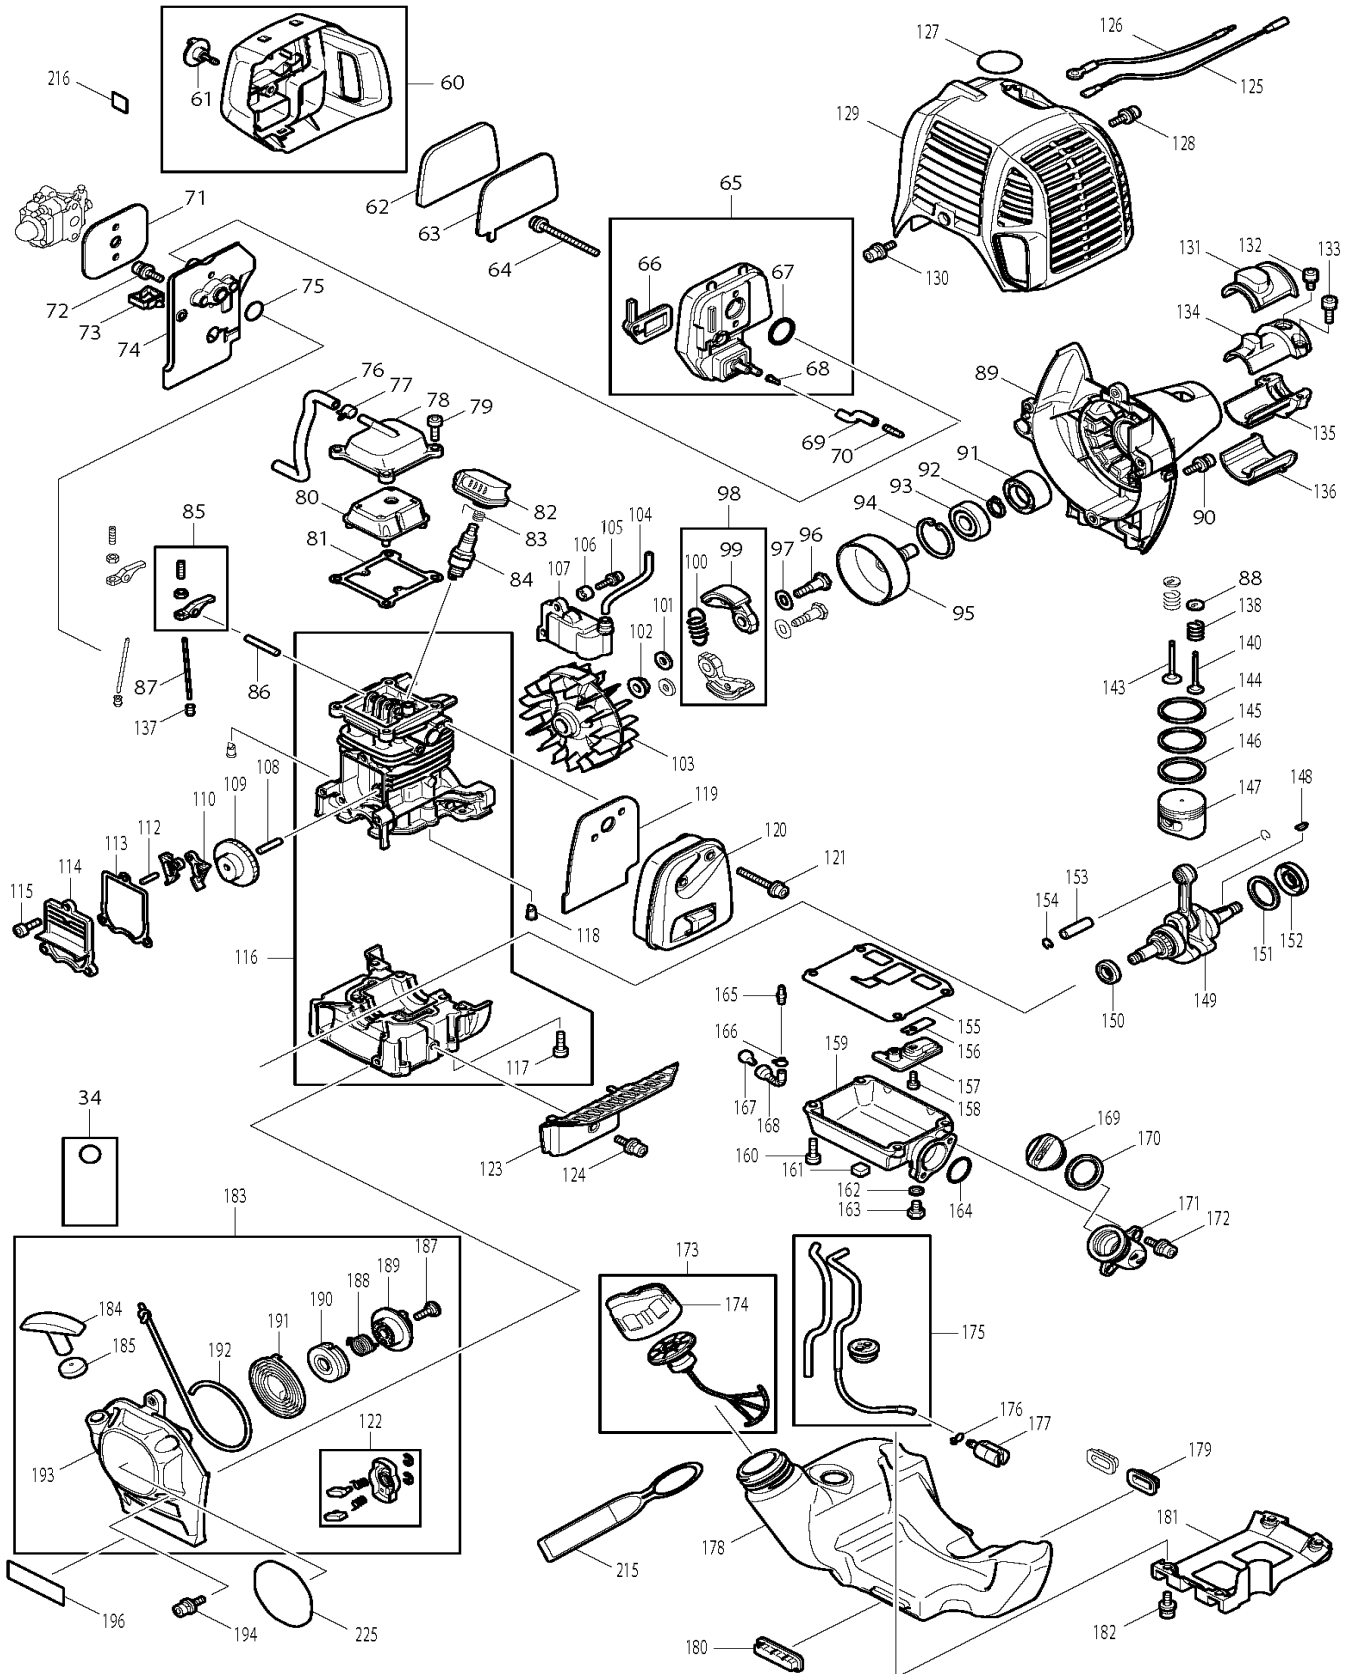

EM2651LH

Benzin- Motorsense