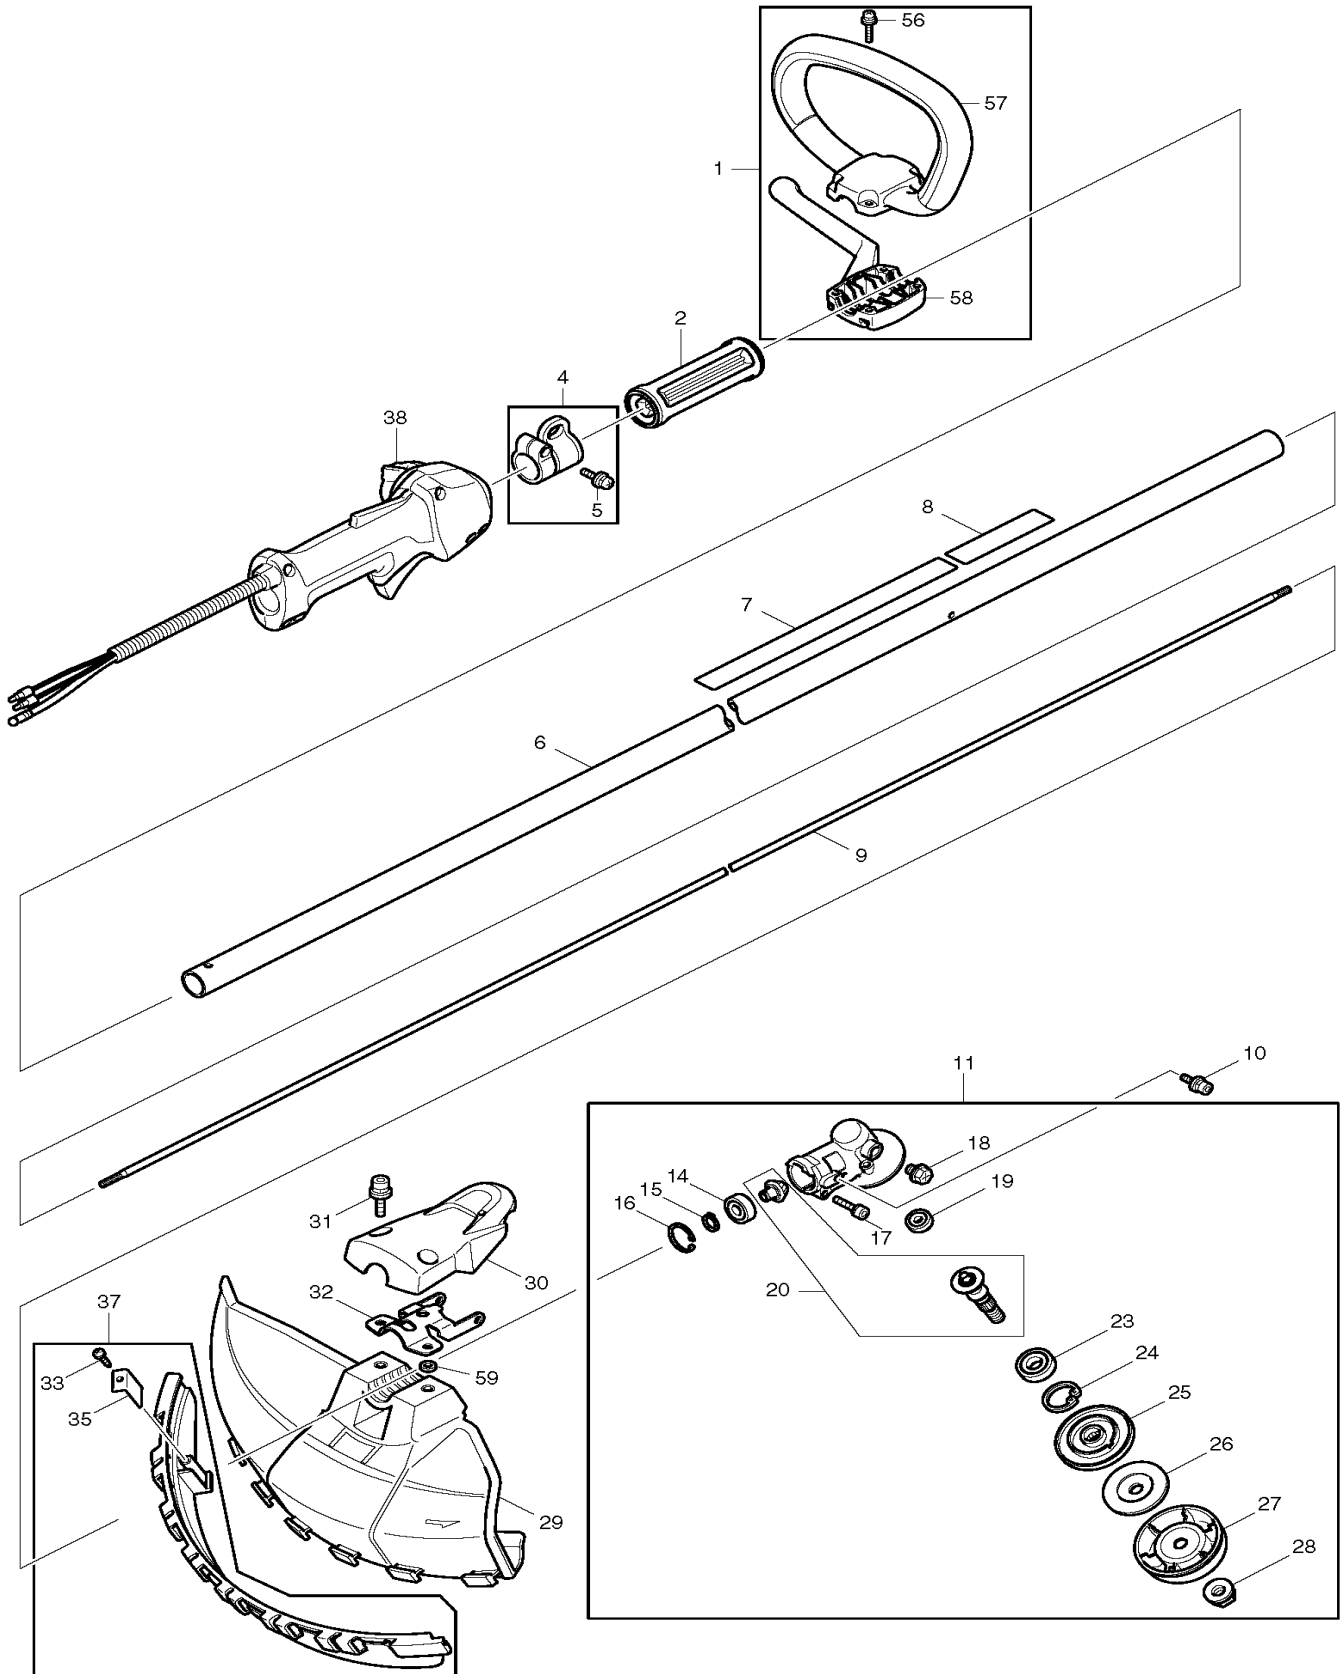

EM2651LH
Benzin- Motorsense

Pos.	Artikel-Nr.	PG	Bezeichnung	Stk.
201	257964-1	6	SICHERUNGSRING E-3	1
202	213538-8	6	O-RING 2	1
203	325985-2	17	DUESE	1
204	234183-6	8	DRUCKFEDER 5-9	1
205	442155-9	8	PUMPENDICHTUNG	1
206	168575-6	13	PUMPENMEMBRANE	1
207	140437-0	27	PUMPENGEHAEUSE	1
208	352010-6	1	SIEB	1
209	442154-1	5	DICHTUNG	1
210	168620-7	22	STEUERMEMBRANE	1
211	140438-8	27	PRIMERSOCKEL	1
212	424314-7	11	PRIMER-PUMPE	1
213	346270-0	11	PRIMERDECKEL	1
214	266582-4	3	BLECHSCHRAUBE 3x24	4
215	810455-9	1	HINWEISSCHILD KRAFTSTOFF	1
216	891985-9	1	HINWEISSCHILD	1
217	941152-7	3	UNTERLAGSCHEIBE 6	1
225	891168-1		TYPENSCHILD EM2651LH	1
226	443170-6	8	FILZ	1
227	352020-3	11	ABSCHNEIDER	1
228	453865-3	9	ABSCHNEIDERGEHAEUSE	1
229	453862-9	6	OELWANNENEINSATZ	1
230	808723-2	1	HINWEISSCHILD	1

*** ZUBEHÖR ***

Z	195500-4	8	MOTOROEL SAE10W30 80ml	1
Z	125516-5	10	SCHULTERGURT	1
Z	783013-3		MONTAGESCHLUESSEL 16-17	1
Z	783217-7	1	SECHSKANTSTIFTSCHLUESSEL 5mm	1
Z	783223-2	99	SECHSKANTSTIFTSCHLUESSEL 4mm	1
Z	831304-7	8	ZUBEHOERTASCHE	1

EM2651LH

Benzin- Motorsense