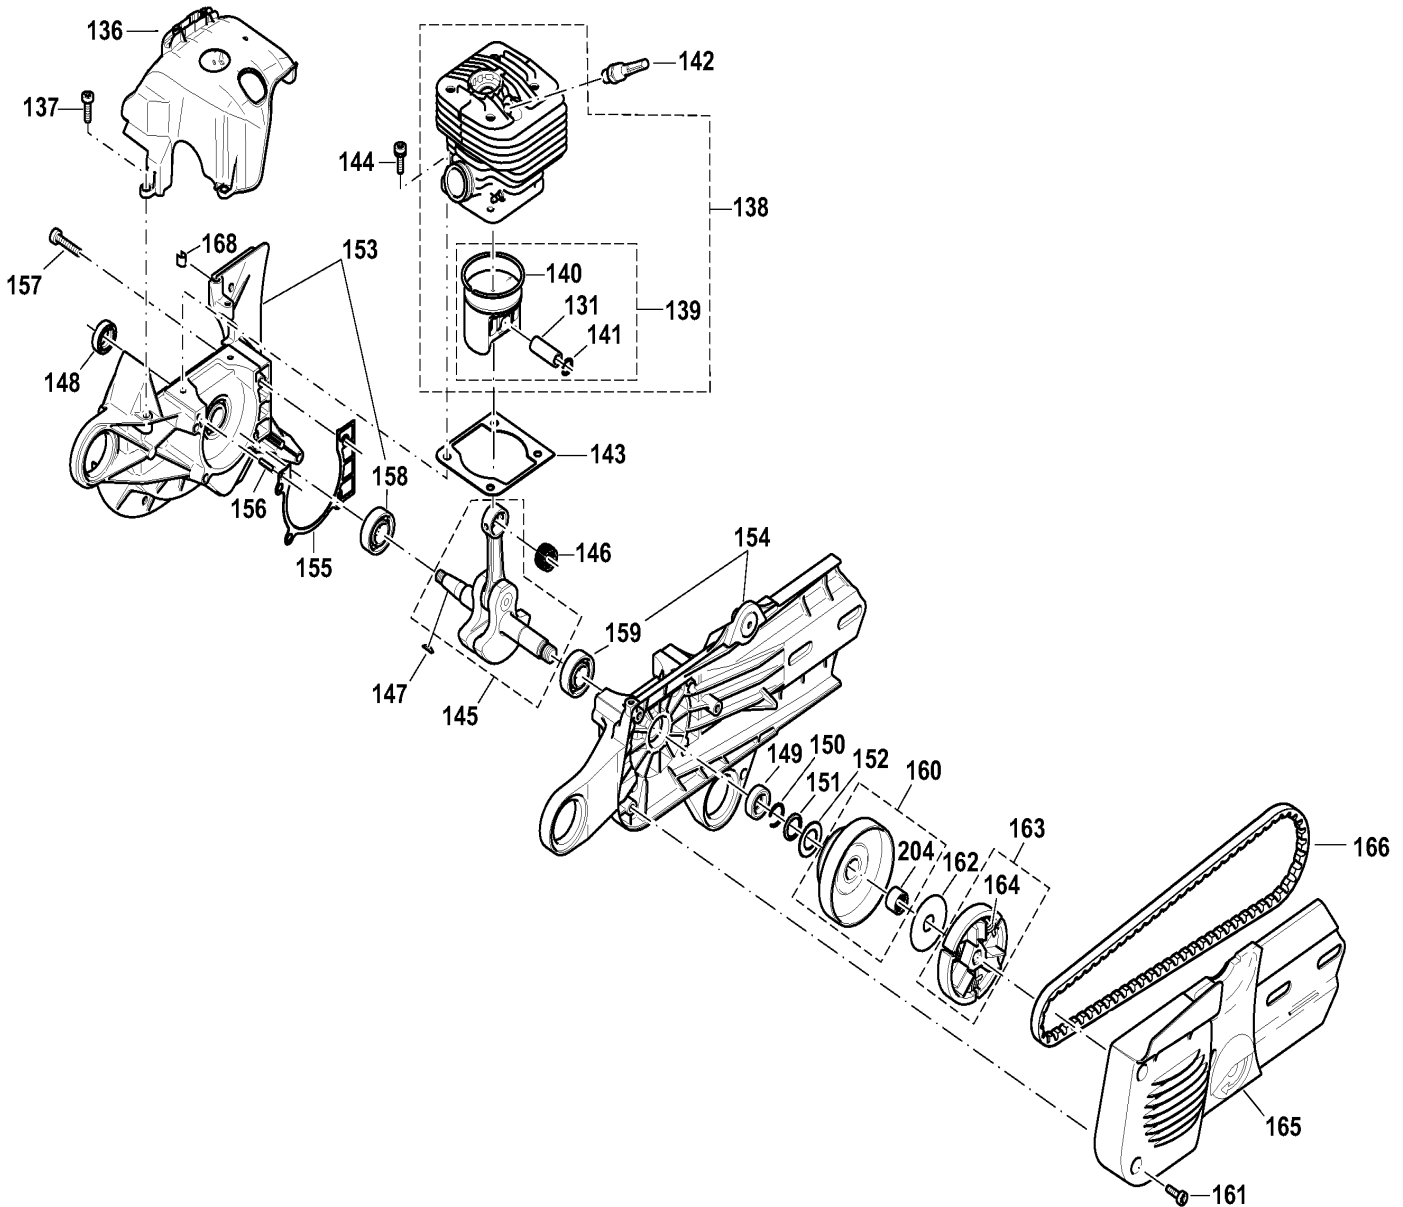

EK7301

Benzin- Trennschleifer 350mm

Pos.	Artikel-Nr.	PG	Bezeichnung	Stk.
283	170151250	1	SCHRAUBE	1
284	170151290	1	SCHEIBE	1
286	395174200	37	SCHALLDAEMPFER KPL.	1
287	395174140	4	FUNKENSCHUTZSIEB KPL.	1
288	913242100	1	SCHRAUBE 4x9,7	1
289	395143010	67	MAGNETZUENDER	1
294	320324616	5	SCHLAUCHKLEMME	1
299	980115699	13	AUFKLEBER START LABEL	1
401	964802271	15	SCHLAUCHKUPPLUNGSTOP	1
402	964802282	17	EINSCHRAUBNIPPEL	1
404	394365163	14	SCHELLE	1
405	909006145	1	SCHRAUBE M6X14	1
406	921906004	1	4KT-MUTTER M6	1
407	964802410	99	SCHNELLVERSCHRAUBUNG	1
408	964802322	8	PU-X-SCHLAUCH 4X6 1METER	1
409	964802332	14	SCHNELLVERSCHRAUBUNG T	1
410	964802322	8	PU-X-SCHLAUCH 4X6 1METER	1
411	964802342	9	SCHNELLVERSCHRAUBUNG L	1
412	964802352	13	HOHLSCHRAUBE GEBOHRT	1
413	964802352	13	HOHLSCHRAUBE GEBOHRT	1
414	964802362	6	HUTMUTTER	1
415	964802362	6	HUTMUTTER	1
424	957963200	20	DICHTUNGSSATZ F. DRUCKTANK	1

*** SONSTIGE ARTIKEL ***

	394228121	21	REDUZIERRING 20/25,4mm	1
Z	957802600		DRUCKWASSERTANK 10L	1
Z	394365630		DRUCK/FALL-WASSERSET	1
Z	966121120	19	TRENNSCHEIBE 300x20 STEIN	1
Z	394365102	65	DRUCK/FALL-WASSERSET	1
Z	944340001	7	SCHRAUBENDREHER	1
Z	966141150	24	TRENNSCHEIBE 350x20 STAHL	1
Z	966141120	24	TRENNSCHEIBE 350x20 STEIN	1
Z	941719140	13	KOMBISCHLUESSEL SW13/19	1
Z	950004002	4	WERKZEUGTASCHE	1
Z	957004006	20	WERKZEUG KPL.	1
Z	940827000	7	WINKELSCHLUESSEL	1
Z	966121150	19	TRENNSCHEIBE 300x20 STAHL	1

EK7301

Benzin- Trennschleifer 350mm

EK7301

Benzin- Trennschleifer 350mm

EK7301

Benzin- Trennschleifer 350mm

EK7301

Benzin- Trennschleifer 350mm

EK7301

Benzin-Trennschleifer 350mm

EK7301

Benzin- Trennschleifer 350mm

EK7301

Benzin- Trennschleifer 350mm

EK7301

Benzin- Trennschleifer 350mm