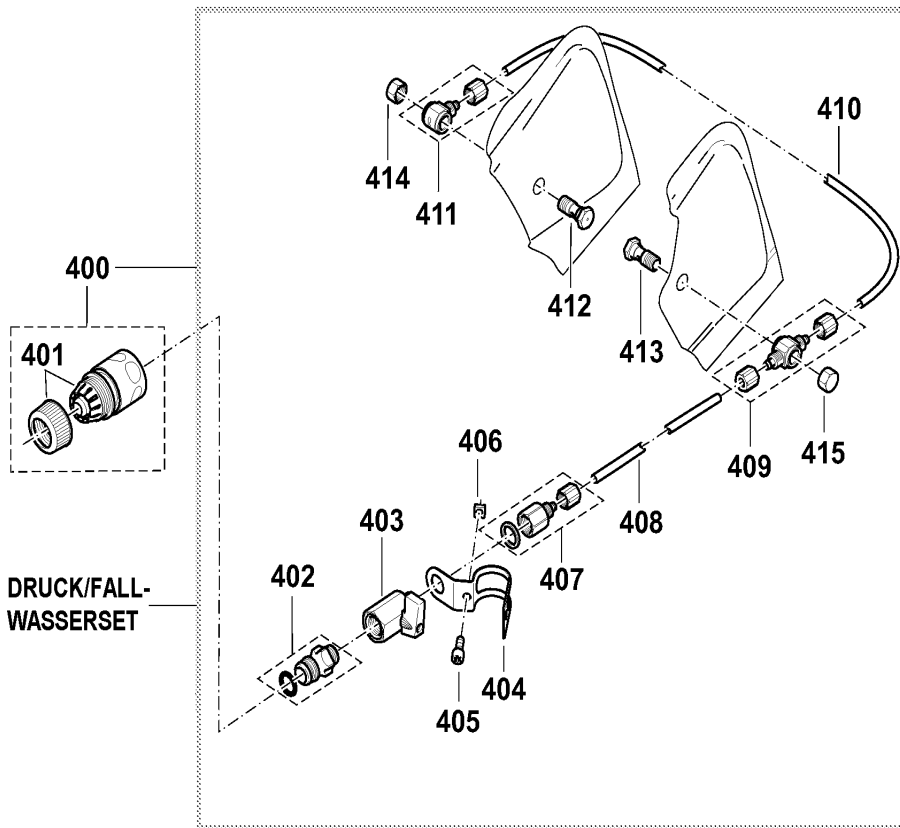

EK7301

Benzin- Trennschleifer 350mm

Pos.	Artikel-Nr.	PG	Bezeichnung	Stk.
283	170151250	1	SCHRAUBE	1
284	170151290	1	SCHEIBE	1
286	395174200	37	SCHALLDAEMPFER KPL.	1
287	395174140	4	FUNKENSCHUTZSIEB KPL.	1
288	913242100	1	SCHRAUBE 4x9,7	1
289	395143010	67	MAGNETZUENDER	1
294	320324616	5	SCHLAUCHKLEMME	1
299	980115699	13	AUFKLEBER START LABEL	1
401	964802271	15	SCHLAUCHKUPPLUNGSTOP	1
402	964802282	17	EINSCHRAUBNIPPEL	1
404	394365163	14	SCHELLE	1
405	909006145	1	SCHRAUBE M6X14	1
406	921906004	1	4KT-MUTTER M6	1
407	964802410	99	SCHNELLVERSCHRAUBUNG	1
408	964802322	8	PU-X-SCHLAUCH 4X6 1METER	1
409	964802332	14	SCHNELLVERSCHRAUBUNG T	1
410	964802322	8	PU-X-SCHLAUCH 4X6 1METER	1
411	964802342	9	SCHNELLVERSCHRAUBUNG L	1
412	964802352	13	HOHLSCHRAUBE GEBOHRT	1
413	964802352	13	HOHLSCHRAUBE GEBOHRT	1
414	964802362	6	HUTMUTTER	1
415	964802362	6	HUTMUTTER	1
424	957963200	20	DICHTUNGSSATZ F. DRUCKTANK	1

EK7301

Benzin- Trennschleifer 350mm

EK7301

Benzin- Trennschleifer 350mm

EK7301

Benzin- Trennschleifer 350mm

EK7301

Benzin- Trennschleifer 350mm

EK7301

Benzin-Trennschleifer 350mm

EK7301

Benzin- Trennschleifer 350mm

EK7301

Benzin- Trennschleifer 350mm

EK7301

Benzin- Trennschleifer 350mm