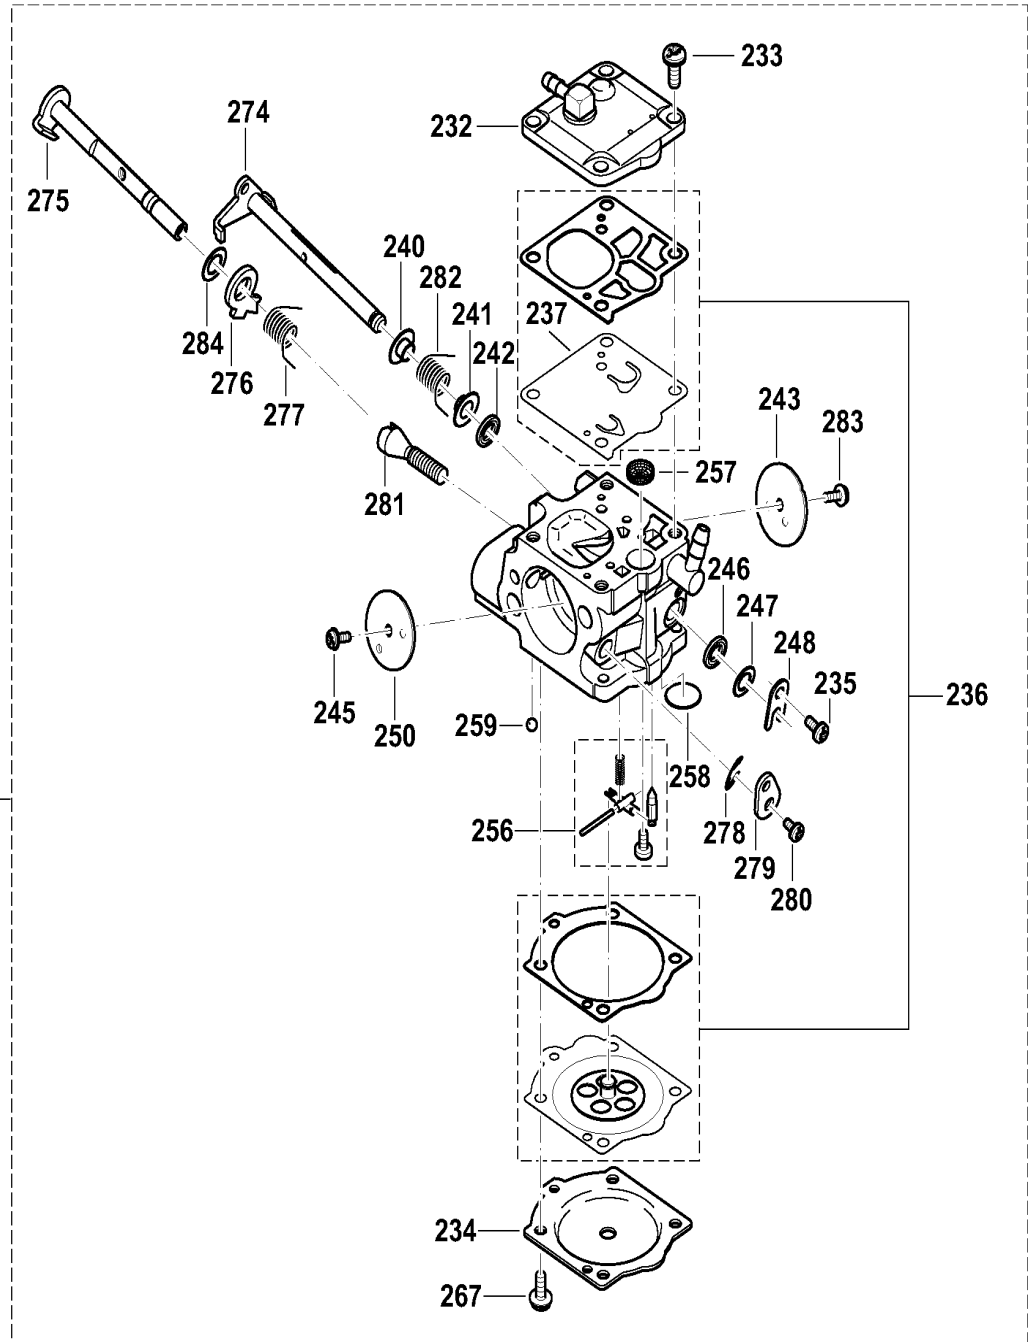

EK7301

Benzin- Trennschleifer 350mm