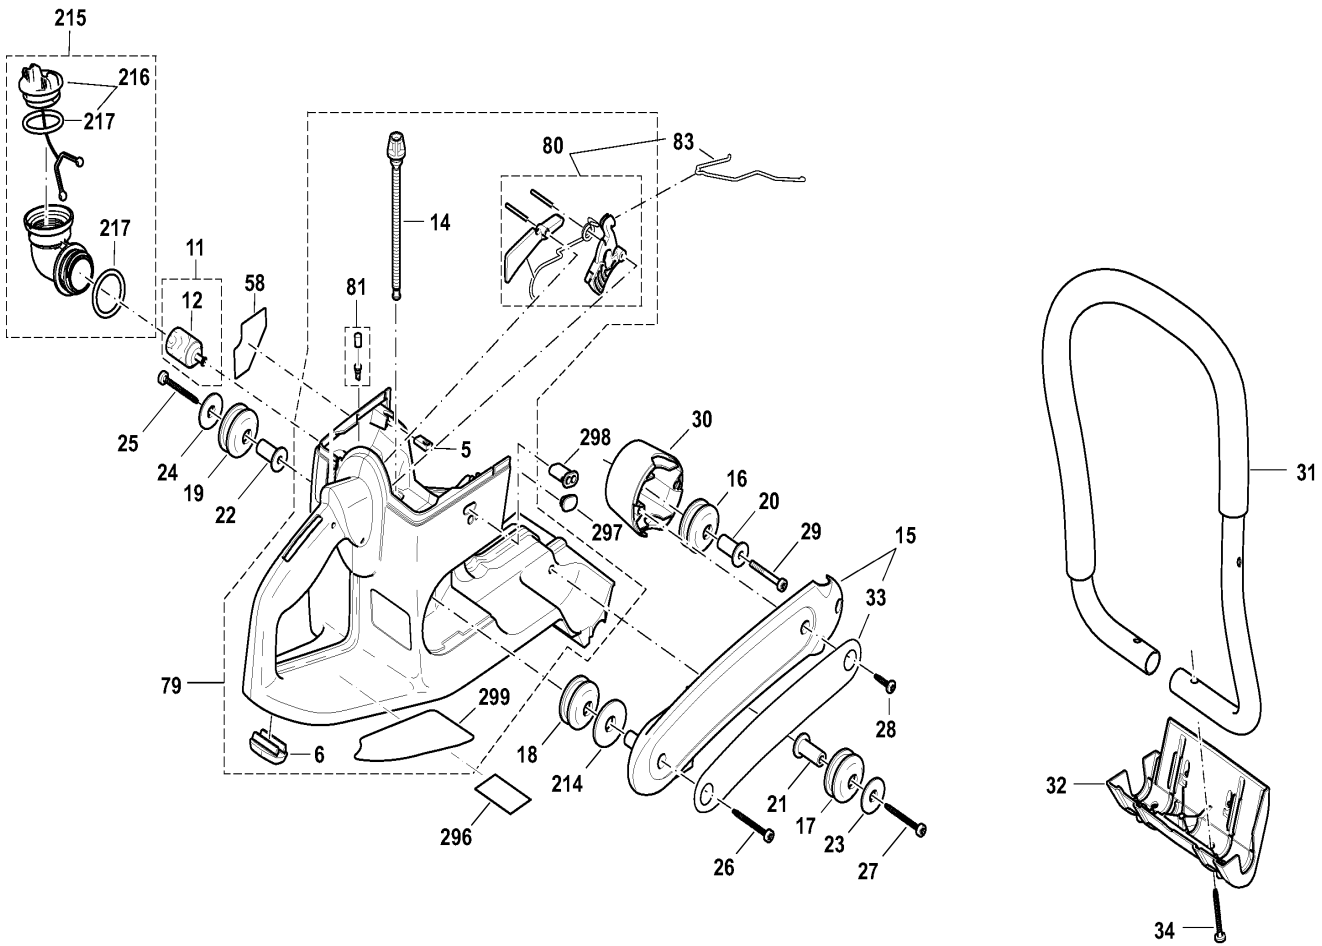

EK7301

Benzin- Trennschleifer 350mm

Pos.	Artikel-Nr.	PG	Bezeichnung	Stk.
283	170151250	1	SCHRAUBE	1
284	170151290	1	SCHEIBE	1
286	395174200	37	SCHALLDAEMPFER KPL.	1
287	395174140	4	FUNKENSCHUTZSIEB KPL.	1
288	913242100	1	SCHRAUBE 4x9,7	1
289	395143010	67	MAGNETZUENDER	1
294	320324616	5	SCHLAUCHKLEMME	1
299	980115699	13	AUFKLEBER START LABEL	1
401	964802271	15	SCHLAUCHKUPPLUNGSTOP	1
402	964802282	17	EINSCHRAUBNIPPEL	1
404	394365163	14	SCHELLE	1
405	909006145	1	SCHRAUBE M6X14	1
406	921906004	1	4KT-MUTTER M6	1
407	964802410	99	SCHNELLVERSCHRAUBUNG	1
408	964802322	8	PU-X-SCHLAUCH 4X6 1METER	1
409	964802332	14	SCHNELLVERSCHRAUBUNG T	1
410	964802322	8	PU-X-SCHLAUCH 4X6 1METER	1
411	964802342	9	SCHNELLVERSCHRAUBUNG L	1
412	964802352	13	HOHLSCHRAUBE GEBOHRT	1
413	964802352	13	HOHLSCHRAUBE GEBOHRT	1
414	964802362	6	HUTMUTTER	1
415	964802362	6	HUTMUTTER	1
424	957963200	20	DICHTUNGSSATZ F. DRUCKTANK	1

*** SONSTIGE ARTIKEL ***

	394228121	21	REDUZIERRING 20/25,4mm	1
Z	957802600		DRUCKWASSERTANK 10L	1
Z	394365630		DRUCK/FALL-WASSERSET	1
Z	966121120	19	TRENNSCHEIBE 300x20 STEIN	1
Z	394365102	65	DRUCK/FALL-WASSERSET	1
Z	944340001	7	SCHRAUBENDREHER	1
Z	966141150	24	TRENNSCHEIBE 350x20 STAHL	1
Z	966141120	24	TRENNSCHEIBE 350x20 STEIN	1
Z	941719140	13	KOMBISCHLUESSEL SW13/19	1
Z	950004002	4	WERKZEUGTASCHE	1
Z	957004006	20	WERKZEUG KPL.	1
Z	940827000	7	WINKELSCHLUESSEL	1
Z	966121150	19	TRENNSCHEIBE 300x20 STAHL	1

EK7301

Benzin- Trennschleifer 350mm