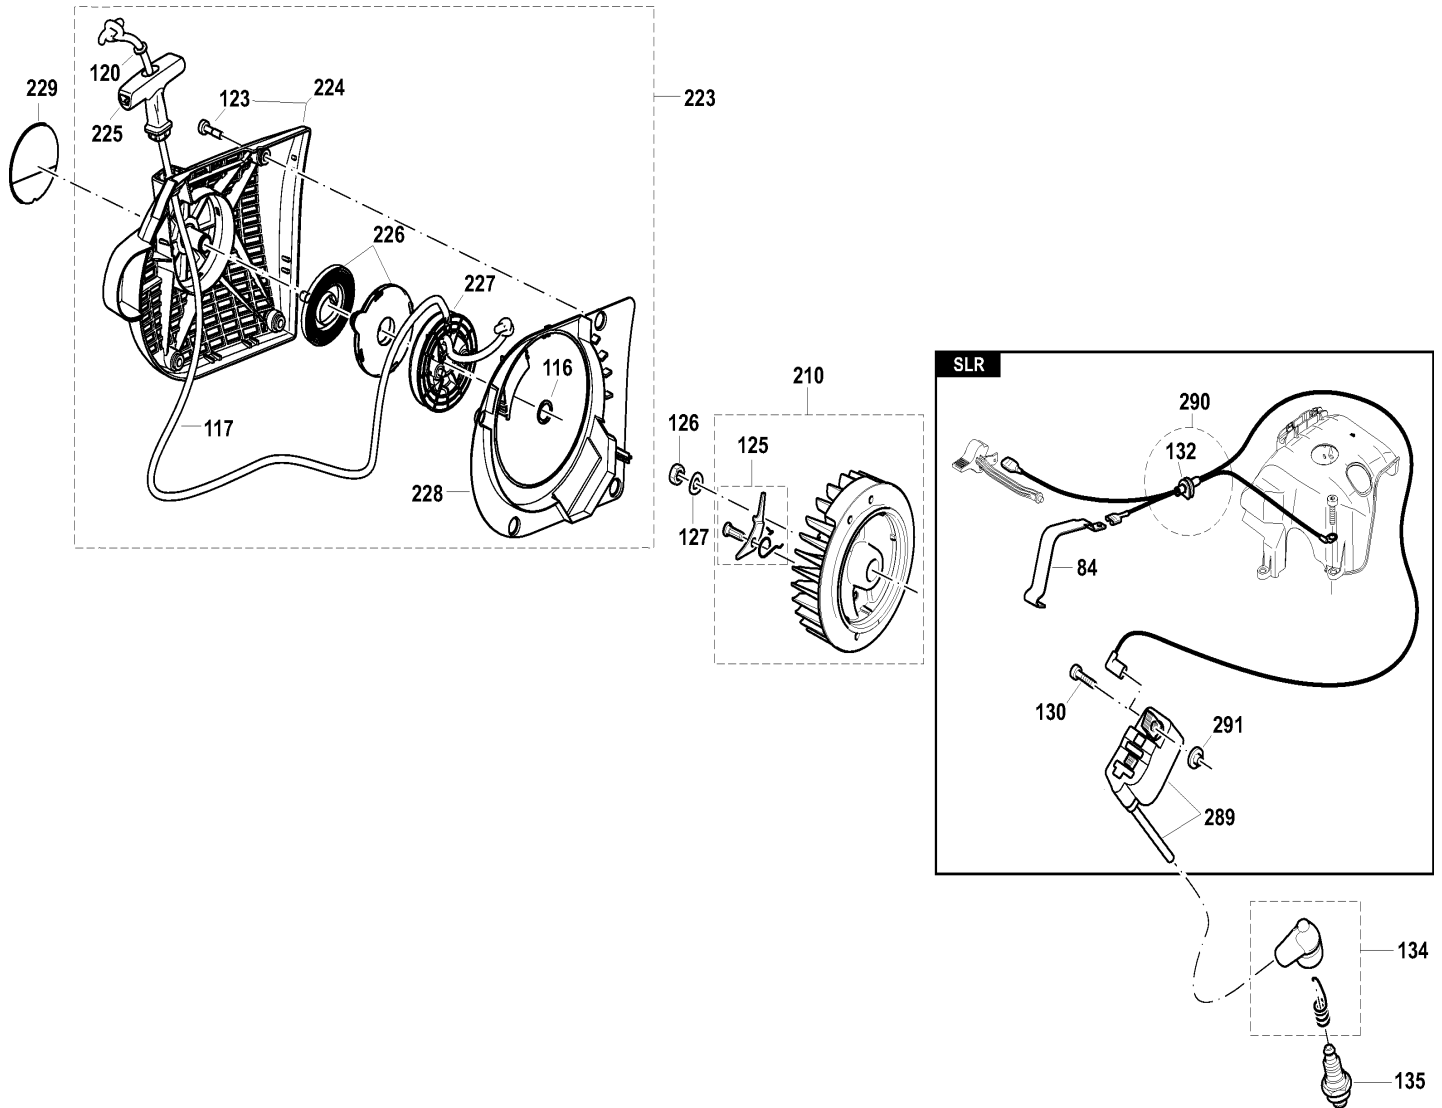

EK7301

Benzin-Trennschleifer 350mm