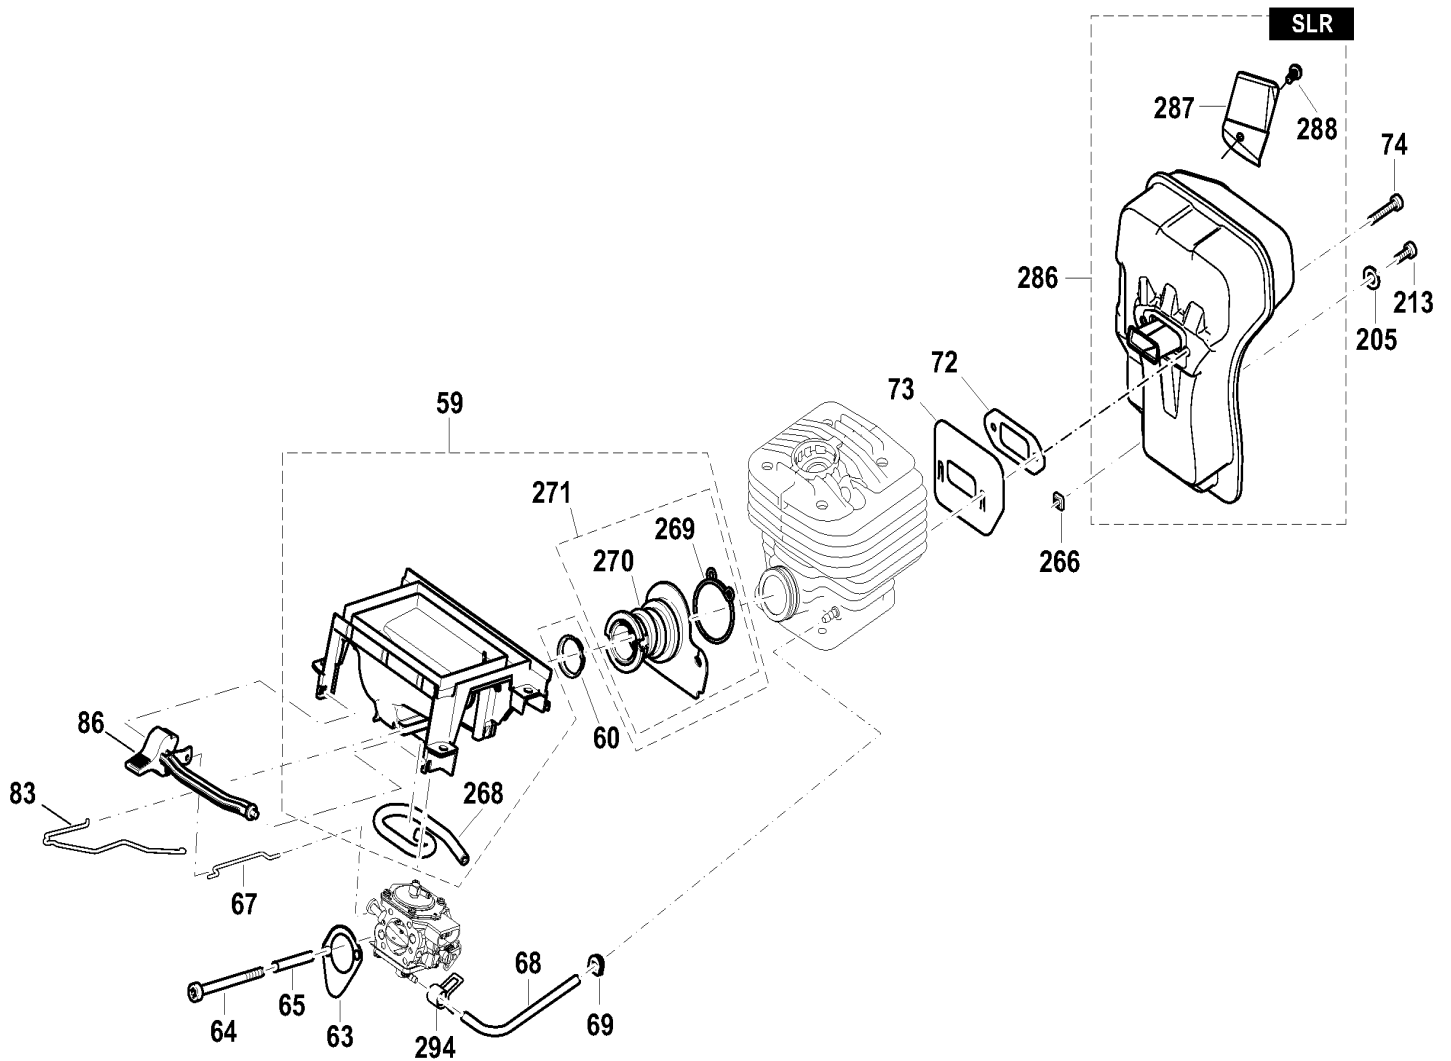

EK7301

Benzin- Trennschleifer 350mm

Pos.	Artikel-Nr.	PG	Bezeichnung	Stk.
283	170151250	1	SCHRAUBE	1
284	170151290	1	SCHEIBE	1
286	395174200	37	SCHALLDAEMPFER KPL.	1
287	395174140	4	FUNKENSCHUTZSIEB KPL.	1
288	913242100	1	SCHRAUBE 4x9,7	1
289	395143010	67	MAGNETZUENDER	1
294	320324616	5	SCHLAUCHKLEMME	1
299	980115699	13	AUFKLEBER START LABEL	1
401	964802271	15	SCHLAUCHKUPPLUNGSTOP	1
402	964802282	17	EINSCHRAUBNIPPEL	1
404	394365163	14	SCHELLE	1
405	909006145	1	SCHRAUBE M6X14	1
406	921906004	1	4KT-MUTTER M6	1
407	964802410	99	SCHNELLVERSCHRAUBUNG	1
408	964802322	8	PU-X-SCHLAUCH 4X6 1METER	1
409	964802332	14	SCHNELLVERSCHRAUBUNG T	1
410	964802322	8	PU-X-SCHLAUCH 4X6 1METER	1
411	964802342	9	SCHNELLVERSCHRAUBUNG L	1
412	964802352	13	HOHLSCHRAUBE GEBOHRT	1
413	964802352	13	HOHLSCHRAUBE GEBOHRT	1
414	964802362	6	HUTMUTTER	1
415	964802362	6	HUTMUTTER	1
424	957963200	20	DICHTUNGSSATZ F. DRUCKTANK	1

EK7301

Benzin- Trennschleifer 350mm

EK7301

Benzin- Trennschleifer 350mm

EK7301

Benzin- Trennschleifer 350mm

EK7301

Benzin- Trennschleifer 350mm