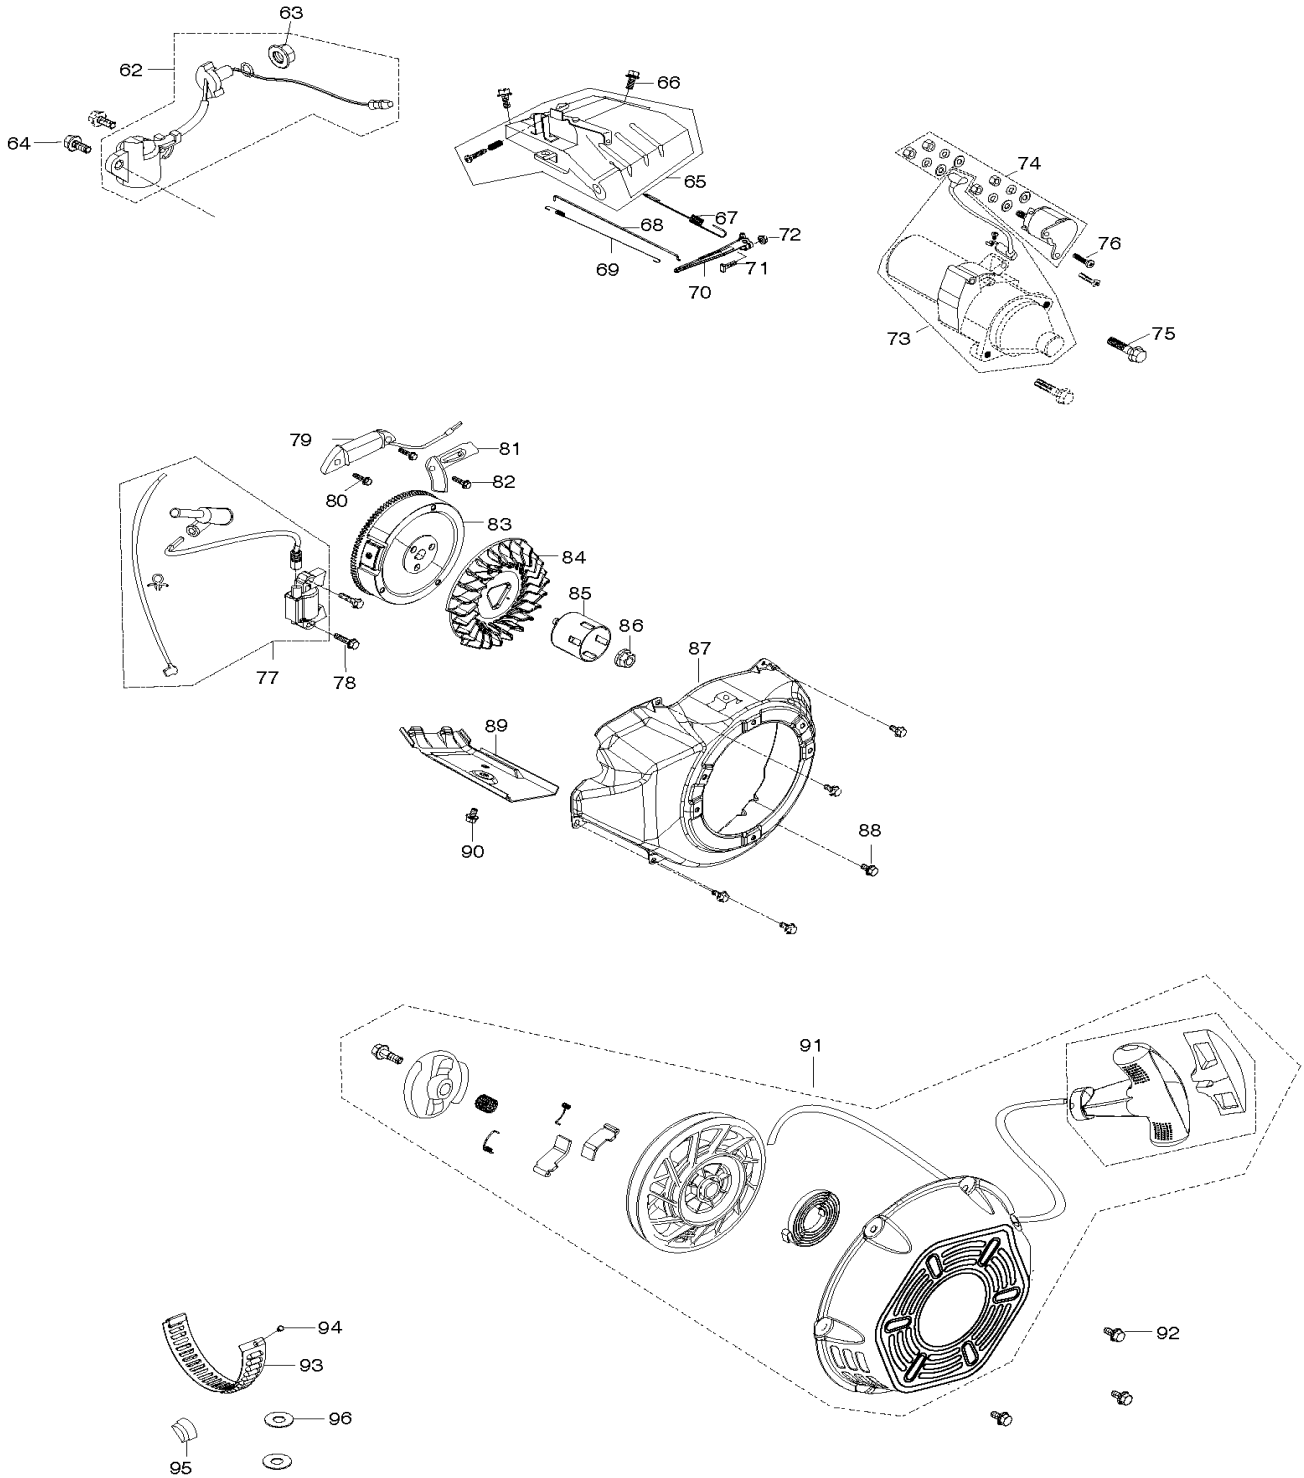

EG6050A

Stromerzeuger 5,5kVA