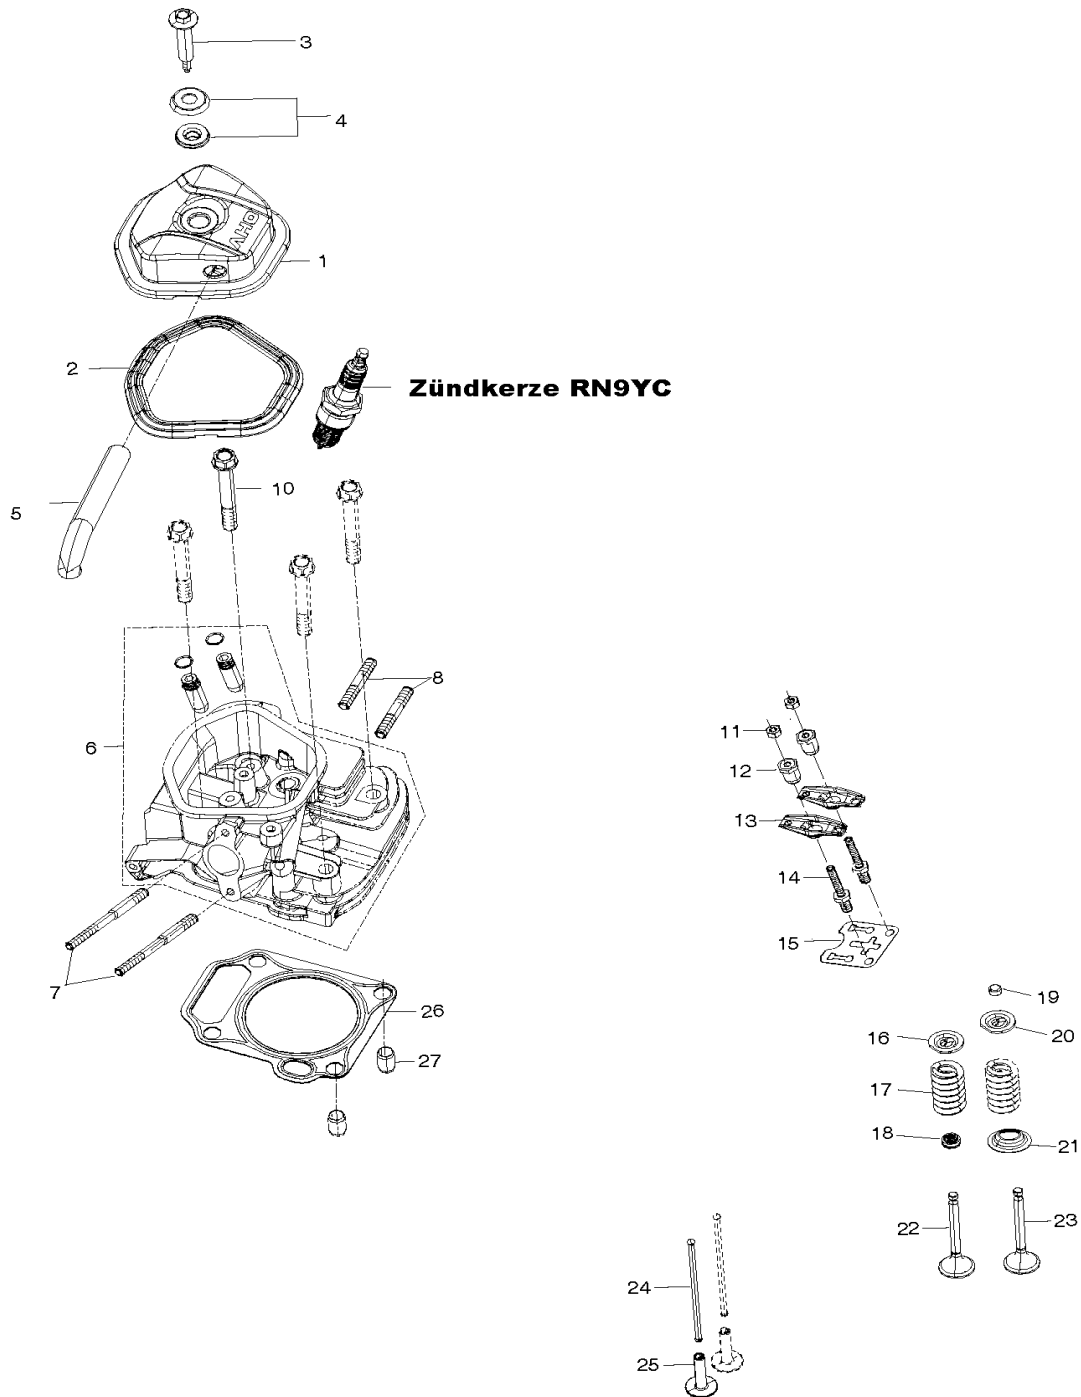

EG6050A

Stromerzeuger 5,5kVA

Pos.	Artikel-Nr.	PG	Bezeichnung	Stk.	Pos.	Artikel-Nr.	PG	Bezeichnung	Stk.
210	YA00000323	13	Anschlussdraht	1	259	YA00000205	23	Lagerschilddeckel	1
211	YA00000324	22	Anschlussdraht	1	260	YA00000407	5	Schraube 5x12	2
212	YA00000326	14	Anschlussdraht	1	265	YA00000349	18	Tankdeckel	1
213	YA00000327	10	Anschlussdraht	1	266	YA00000375	4	Kraftstofffilter	1
214	YA00000328	10	Anschlussdraht	1	267	YA00000398	1	Senkschraube 5x14	2
215	YA00000329	16	Anschlussdraht	1	268	YA00000582	17	Tankanzeige	1
216	YA00000338	22	Anschlussdraht	2	269	YA00000222	72	Kraftstofftank	1
217	YA00000330	11	Anschlussdraht	1	270	YA00000400	1	Schraube	4
218	YA00000331	12	Anschlussdraht	1	271	YA00000211	17	Kraftstoffhahn	1
219	YA00000332	6	Anschlussdraht	1	272	YA00000359	56	Blende B Anzeigeeinstrumente	1
220	YA00000333	6	Anschlussdraht	1	273	YA00000392	1	Sechskantmutter Kunststoff	2
221	YA00000334	6	Anschlussdraht	1	274	YA00000267	15	Vibrationsdämpfer	4
222	YA00000335	17	Anschlussdraht	1	275	YA00000214	14	Hülse	4
223	YA00000336	17	Anschlussdraht	1	280	YA00000238	17	Blende A Anzeigeeinstrumente	1
224	YA00000337	4	Anschlussdraht	1	281	YA00000208	1	Lampenfassung A	2
225	YA00000198	1	Anschlussteckerblock	1	282	YA00000210	1	Lampenfassung B	2
226	YA00000199	1	Anschlussbuchsenblock	1	283	YA00000347	8	Baustein Signallampen	1
227	YA00000201	1	Anschlussteckerblock	1	284	YA00000203	16	Gehäuse Anzeigeeinstrumente	1
228	YA00000197	1	Anschlussteckerblock	1	285	YA00000376	18	Voltmeter	1
229	YA00000193	10	Kunststoffrohr flexibel 0,22m	1	286	YA00000378	21	Amperemeter	1
230	YA00000196	1	Baumwollschlauch 0,4m	1	287	YA00000308	10	Anschlussdraht	2
231	YA00000194	11	Kunststoffrohr flexibel 0,3m	1	288	YA00000309	5	Anschlussdraht	1
232	YA00000569	1	Schrumpfschlauch 0,1m	1	289	YA00000310	5	Anschlussdraht	1
233	YA00000195	1	Kabelbinder	16	290	YA00000200	1	Anschlussbuchse	1
234	YA00000570	1	Anschlussblock	2	291	YA00000192	2	Schrumpfschlauch	1
237	YA00000279	73	Anker 6kW	1					
238	YA00000421	1	Dichtung	1					
239	YA00000425	1	Federscheibe	1				*** Zubehör ***	
240	YA00000246	12	Schraube M10x273	1					
241	YA00000393	1	Mutter M5	2	Z	YA00000147		Zündkerze RN9YC	1
242	YA00000284	79	Feld 6kW	1					
243	YA00000227	5	Feldschutz	1					
244	YA00000395	1	Blindniet	4					
245	YA00000417	1	Scheibe	4					
246	YA00000273	8	Schutzgitter	1					
247	YA00000207	56	Lagerschild	1					
248	YA00000247	9	Schraube M5x225	2					
249	YA00000419	1	Scheibe	4					
250	YA00000423	1	Federscheibe	4					
251	YA00000248	22	Schraube M6x190	4					
252	YA00000403	1	Schraube 5x12	2					
253	YA00000380	34	Spannungsregler	1					
254	YA00000286	8	Kohlebürste	1					
255	YA00000356	14	Anschlussleiste	1					
256	YA00000407	5	Schraube 5x12	5					
257	YA00000266	6	Abdeckkappe	1					
258	YA00000272	19	Schutzgitter	1					

EG6050A

Stromerzeuger 5,5kVA