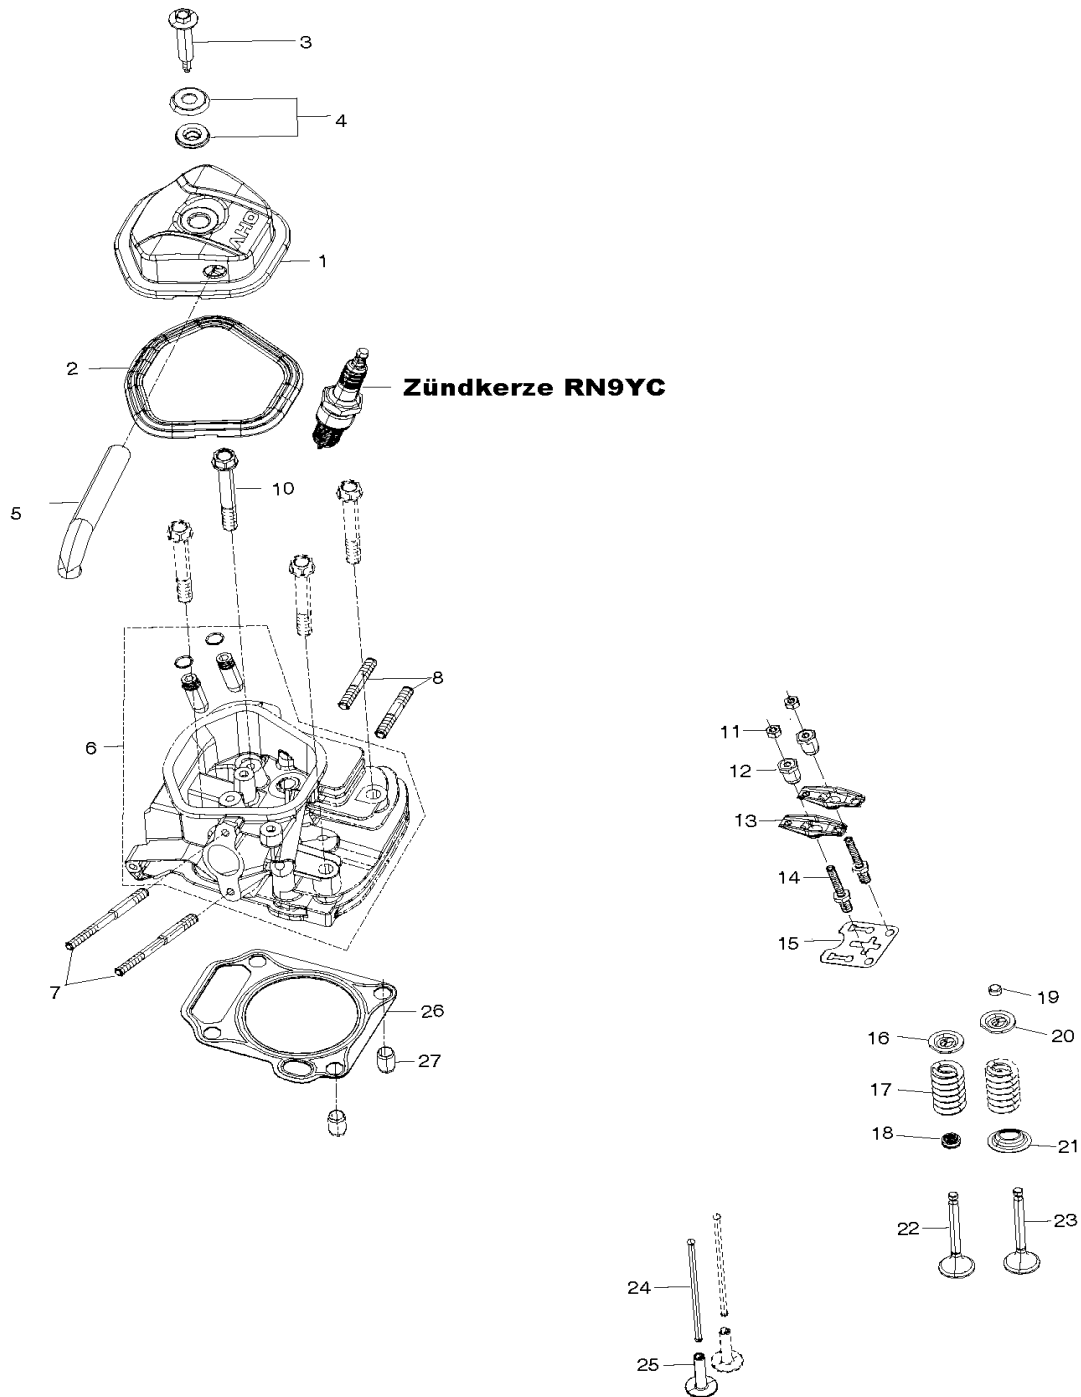

EG5550A

Stromerzeuger 5kVA

Pos.	Artikel-Nr.	PG	Bezeichnung	Stk.	Pos.	Artikel-Nr.	PG	Bezeichnung	Stk.
210	YA00000323	13	Anschlussdraht	1	259	YA00000205	23	Lagerschilddeckel	1
211	YA00000324	22	Anschlussdraht	1	260	YA00000407	5	Schraube 5x12	2
212	YA00000326	14	Anschlussdraht	1	265	YA00000349	18	Tankdeckel	1
213	YA00000327	10	Anschlussdraht	1	266	YA00000375	4	Kraftstofffilter	1
214	YA00000328	10	Anschlussdraht	1	267	YA00000398	1	Senkschraube 5x14	2
215	YA00000329	16	Anschlussdraht	1	268	YA00000582	17	Tankanzeige	1
216	YA00000338	22	Anschlussdraht	2	269	YA00000222	72	Kraftstofftank	1
217	YA00000330	11	Anschlussdraht	1	270	YA00000400	1	Schraube	4
218	YA00000331	12	Anschlussdraht	1	271	YA00000211	17	Kraftstoffhahn	1
219	YA00000332	6	Anschlussdraht	1	272	YA00000359	56	Blende B Anzeigeeinstrumente	1
220	YA00000333	6	Anschlussdraht	1	273	YA00000392	1	Sechskantmutter Kunststoff	2
221	YA00000334	6	Anschlussdraht	1	274	YA00000267	15	Vibrationsdämpfer	4
222	YA00000335	17	Anschlussdraht	1	275	YA00000214	14	Hülse	4
223	YA00000336	17	Anschlussdraht	1	280	YA00000238	17	Blende A Anzeigeeinstrumente	1
224	YA00000337	4	Anschlussdraht	1	281	YA00000208	1	Lampenfassung A	2
225	YA00000198	1	Anschlussteckerblock	1	282	YA00000210	1	Lampenfassung B	2
226	YA00000199	1	Anschlussbuchsenblock	1	283	YA00000347	8	Baustein Signallampen	1
227	YA00000201	1	Anschlussteckerblock	1	284	YA00000203	16	Gehäuse Anzeigeeinstrumente	1
228	YA00000197	1	Anschlussteckerblock	1	285	YA00000376	18	Voltmeter	1
229	YA00000193	10	Kunststoffrohr flexibel 0,22m	1	286	YA00000378	21	Amperemeter	1
230	YA00000196	1	Baumwollschlauch 0,4m	1	287	YA00000308	10	Anschlussdraht	2
231	YA00000194	11	Kunststoffrohr flexibel 0,3m	1	288	YA00000309	5	Anschlussdraht	1
232	YA00000569	1	Schrumpfschlauch 0,1m	1	289	YA00000310	5	Anschlussdraht	1
233	YA00000195	1	Kabelbinder	10	290	YA00000200	1	Anschlussbuchse	1
234	YA00000570	1	Anschlussblock	2	291	YA00000192	2	Schrumpfschlauch	1
237	YA00000278	72	Anker 5kW	1					
238	YA00000421	1	Dichtung	1					
239	YA00000425	1	Federscheibe	1				*** Zubehör ***	
240	YA00000249	12	Schraube M10x265	1					
241	YA00000393	1	Mutter M5	2	Z	YA00000147		Zündkerze RN9YC	1
242	YA00000283	77	Feld 5kW	1					
243	YA00000227	5	Feldschutz	1					
244	YA00000395	1	Blindniet	4					
245	YA00000417	1	Scheibe	4					
246	YA00000273	8	Schutzgitter	1					
247	YA00000207	56	Lagerschild	1					
248	YA00000250	9	Schraube M5x215	2					
249	YA00000419	1	Scheibe	4					
250	YA00000423	1	Federscheibe	4					
251	YA00000251	22	Schraube M6x185	4					
252	YA00000403	1	Schraube 5x12	1					
253	YA00000380	34	Spannungsregler	1					
254	YA00000286	8	Kohlebürste	1					
255	YA00000356	14	Anschlussleiste	1					
256	YA00000407	5	Schraube 5x12	5					
257	YA00000266	6	Abdeckkappe	1					
258	YA00000272	19	Schutzgitter	1					

EG5550A

Stromerzeuger 5kVA