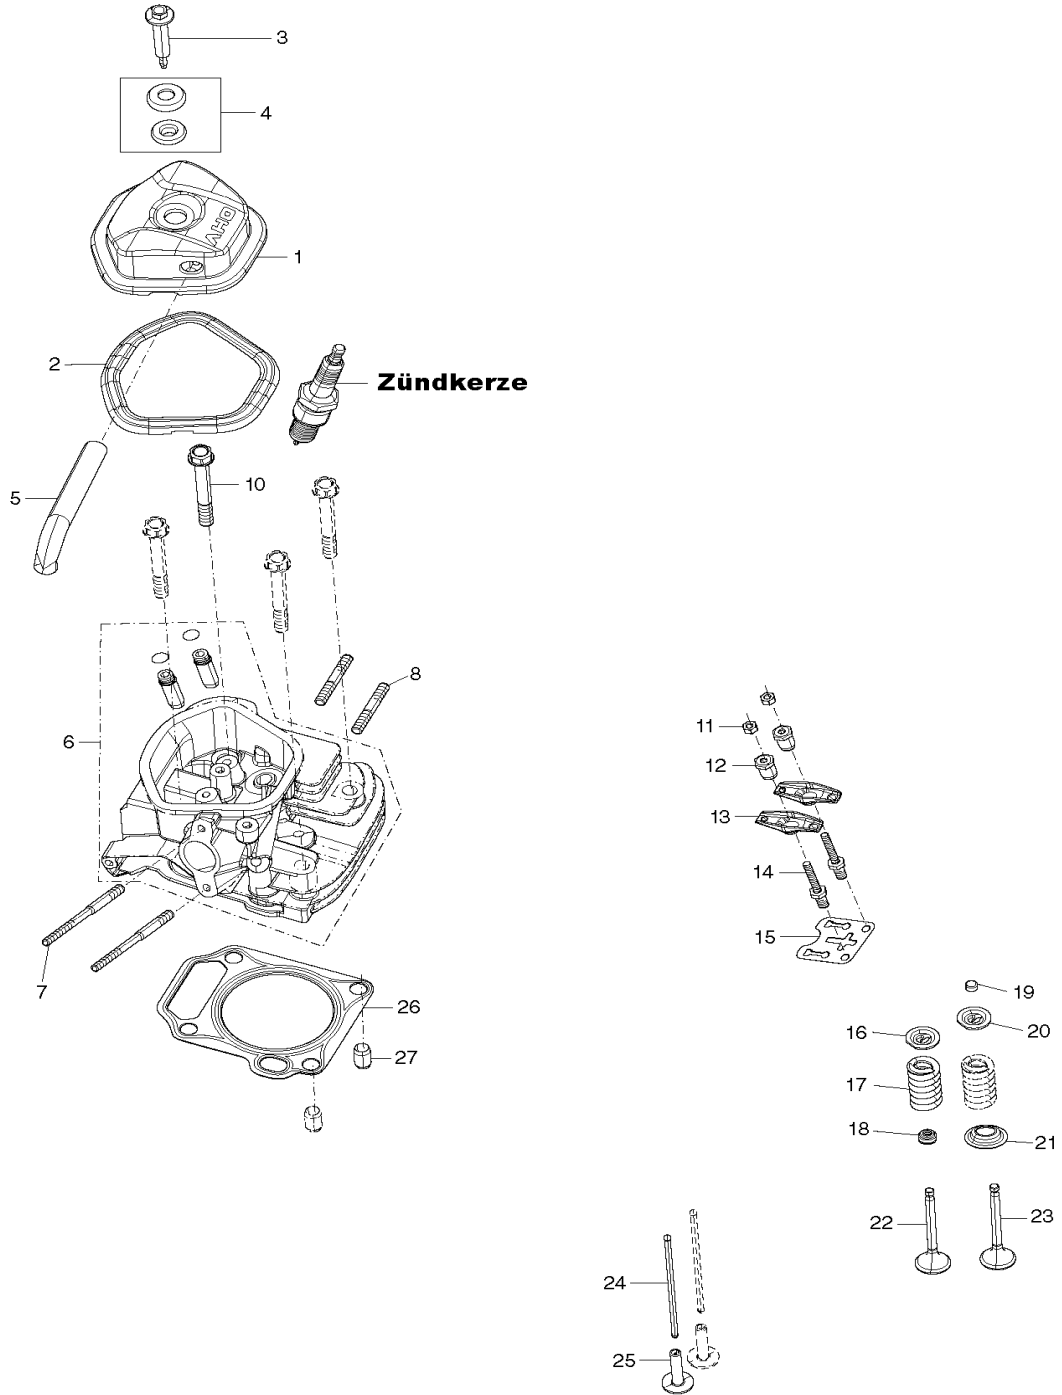

EG4550A

Stromerzeuger 4,0kVA

Pos.	Artikel-Nr.	PG	Bezeichnung	Stk.	Pos.	Artikel-Nr.	PG	Bezeichnung	Stk.
210	YA00000323	13	Anschlussdraht	1	259	YA00000205	23	Lagerschilddeckel	1
211	YA00000324	22	Anschlussdraht	1	260	YA00000407	5	Schraube 5x12	2
212	YA00000326	14	Anschlussdraht	1	265	YA00000349	18	Tankdeckel	1
213	YA00000327	10	Anschlussdraht	1	266	YA00000375	4	Kraftstofffilter	1
214	YA00000328	10	Anschlussdraht	1	267	YA00000398	1	Senkschraube 5x14	2
215	YA00000329	16	Anschlussdraht	1	268	YA00000582	17	Tankanzeige	1
216	YA00000338	22	Anschlussdraht	2	269	YA00000222	72	Kraftstofftank	1
217	YA00000330	11	Anschlussdraht	1	270	YA00000400	1	Schraube	4
218	YA00000331	12	Anschlussdraht	1	271	YA00000211	17	Kraftstoffhahn	1
219	YA00000332	6	Anschlussdraht	1	272	YA00000359	56	Blende B Anzeigeeinstrumente	2
220	YA00000333	6	Anschlussdraht	1	273	YA00000392	1	Sechskantmutter Kunststoff	1
221	YA00000334	6	Anschlussdraht	1	274	YA00000267	15	Vibrationsdämpfer	4
222	YA00000335	17	Anschlussdraht	1	275	YA00000214	14	Hülse	4
223	YA00000336	17	Anschlussdraht	1	280	YA00000238	17	Blende A Anzeigeeinstrumente	1
224	YA00000337	4	Anschlussdraht	1	281	YA00000208	1	Lampenfassung A	1
225	YA00000198	1	Anschlussteckerblock	1	282	YA00000210	1	Lampenfassung B	1
226	YA00000199	1	Anschlussbuchsenblock	1	283	YA00000347	8	Baustein Signallampen	2
227	YA00000201	1	Anschlussteckerblock	1	284	YA00000203	16	Gehäuse Blende A	1
228	YA00000197	1	Anschlussteckerblock	1	285	YA00000376	18	Voltmeter	2
229	YA00000193	10	Kunststoffrohr flexibel 0,22m	1	286	YA00000378	21	Amperemeter	1
230	YA00000196	1	Baumwollschlauch 0,4m	1	287	YA00000308	10	Anschlussdraht	1
231	YA00000194	11	Kunststoffrohr flexibel 0,3m	1	288	YA00000309	5	Anschlussdraht	1
232	YA00000569	1	Schrumpfschlauch 0,1m	1	289	YA00000310	5	Anschlussdraht	1
233	YA00000195	1	Kabelbinder	10	290	YA00000200	1	Anschlussbuchse	2
234	YA00000570	1	Anschlussblock	2	291	YA00000192	2	Schrumpfschlauch	1
237	YA00000277	71	Anker 4kW	1					
238	YA00000421	1	Dichtung	2					
239	YA00000425	1	Federscheibe	1				*** Zubehör ***	
240	YA00000252	18	Schraube M10x250	1					
241	YA00000393	1	Mutter M5	2	Z	YA00000147		Zündkerze RN9YC	1
242	YA00000282	76	Feld 4kW	1					
243	YA00000226	5	Feldschutz	1					
244	YA00000395	1	Blindniet	4					
245	YA00000417	1	Scheibe	4					
246	YA00000273	8	Schutzgitter	1					
247	YA00000207	56	Lagerschild	1					
248	YA00000253	9	Schraube M5x198	2					
249	YA00000419	1	Scheibe	4					
250	YA00000423	1	Federscheibe	4					
251	YA00000254	22	Schraube M6x165	4					
252	YA00000403	1	Schraube 5x12	1					
253	YA00000380	34	Spannungsregler	1					
254	YA00000286	8	Kohlebürste	1					
255	YA00000356	14	Anschlussleiste	1					
256	YA00000407	5	Schraube 5x12	5					
257	YA00000266	6	Abdeckkappe	1					
258	YA00000272	19	Schutzgitter	1					

EG4550A

Stromerzeuger 4,0kVA