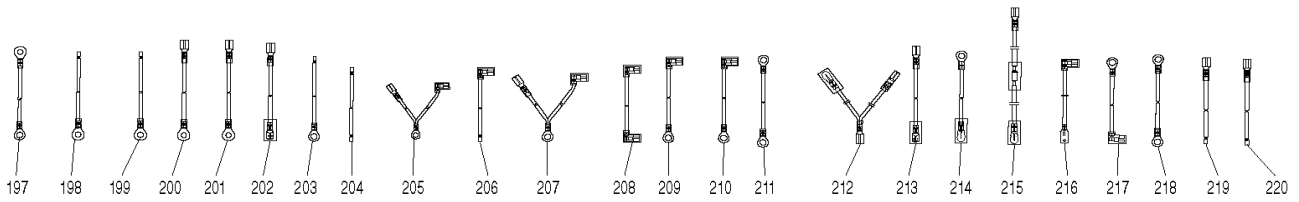

EG4550A

Stromerzeuger 4,0kVA